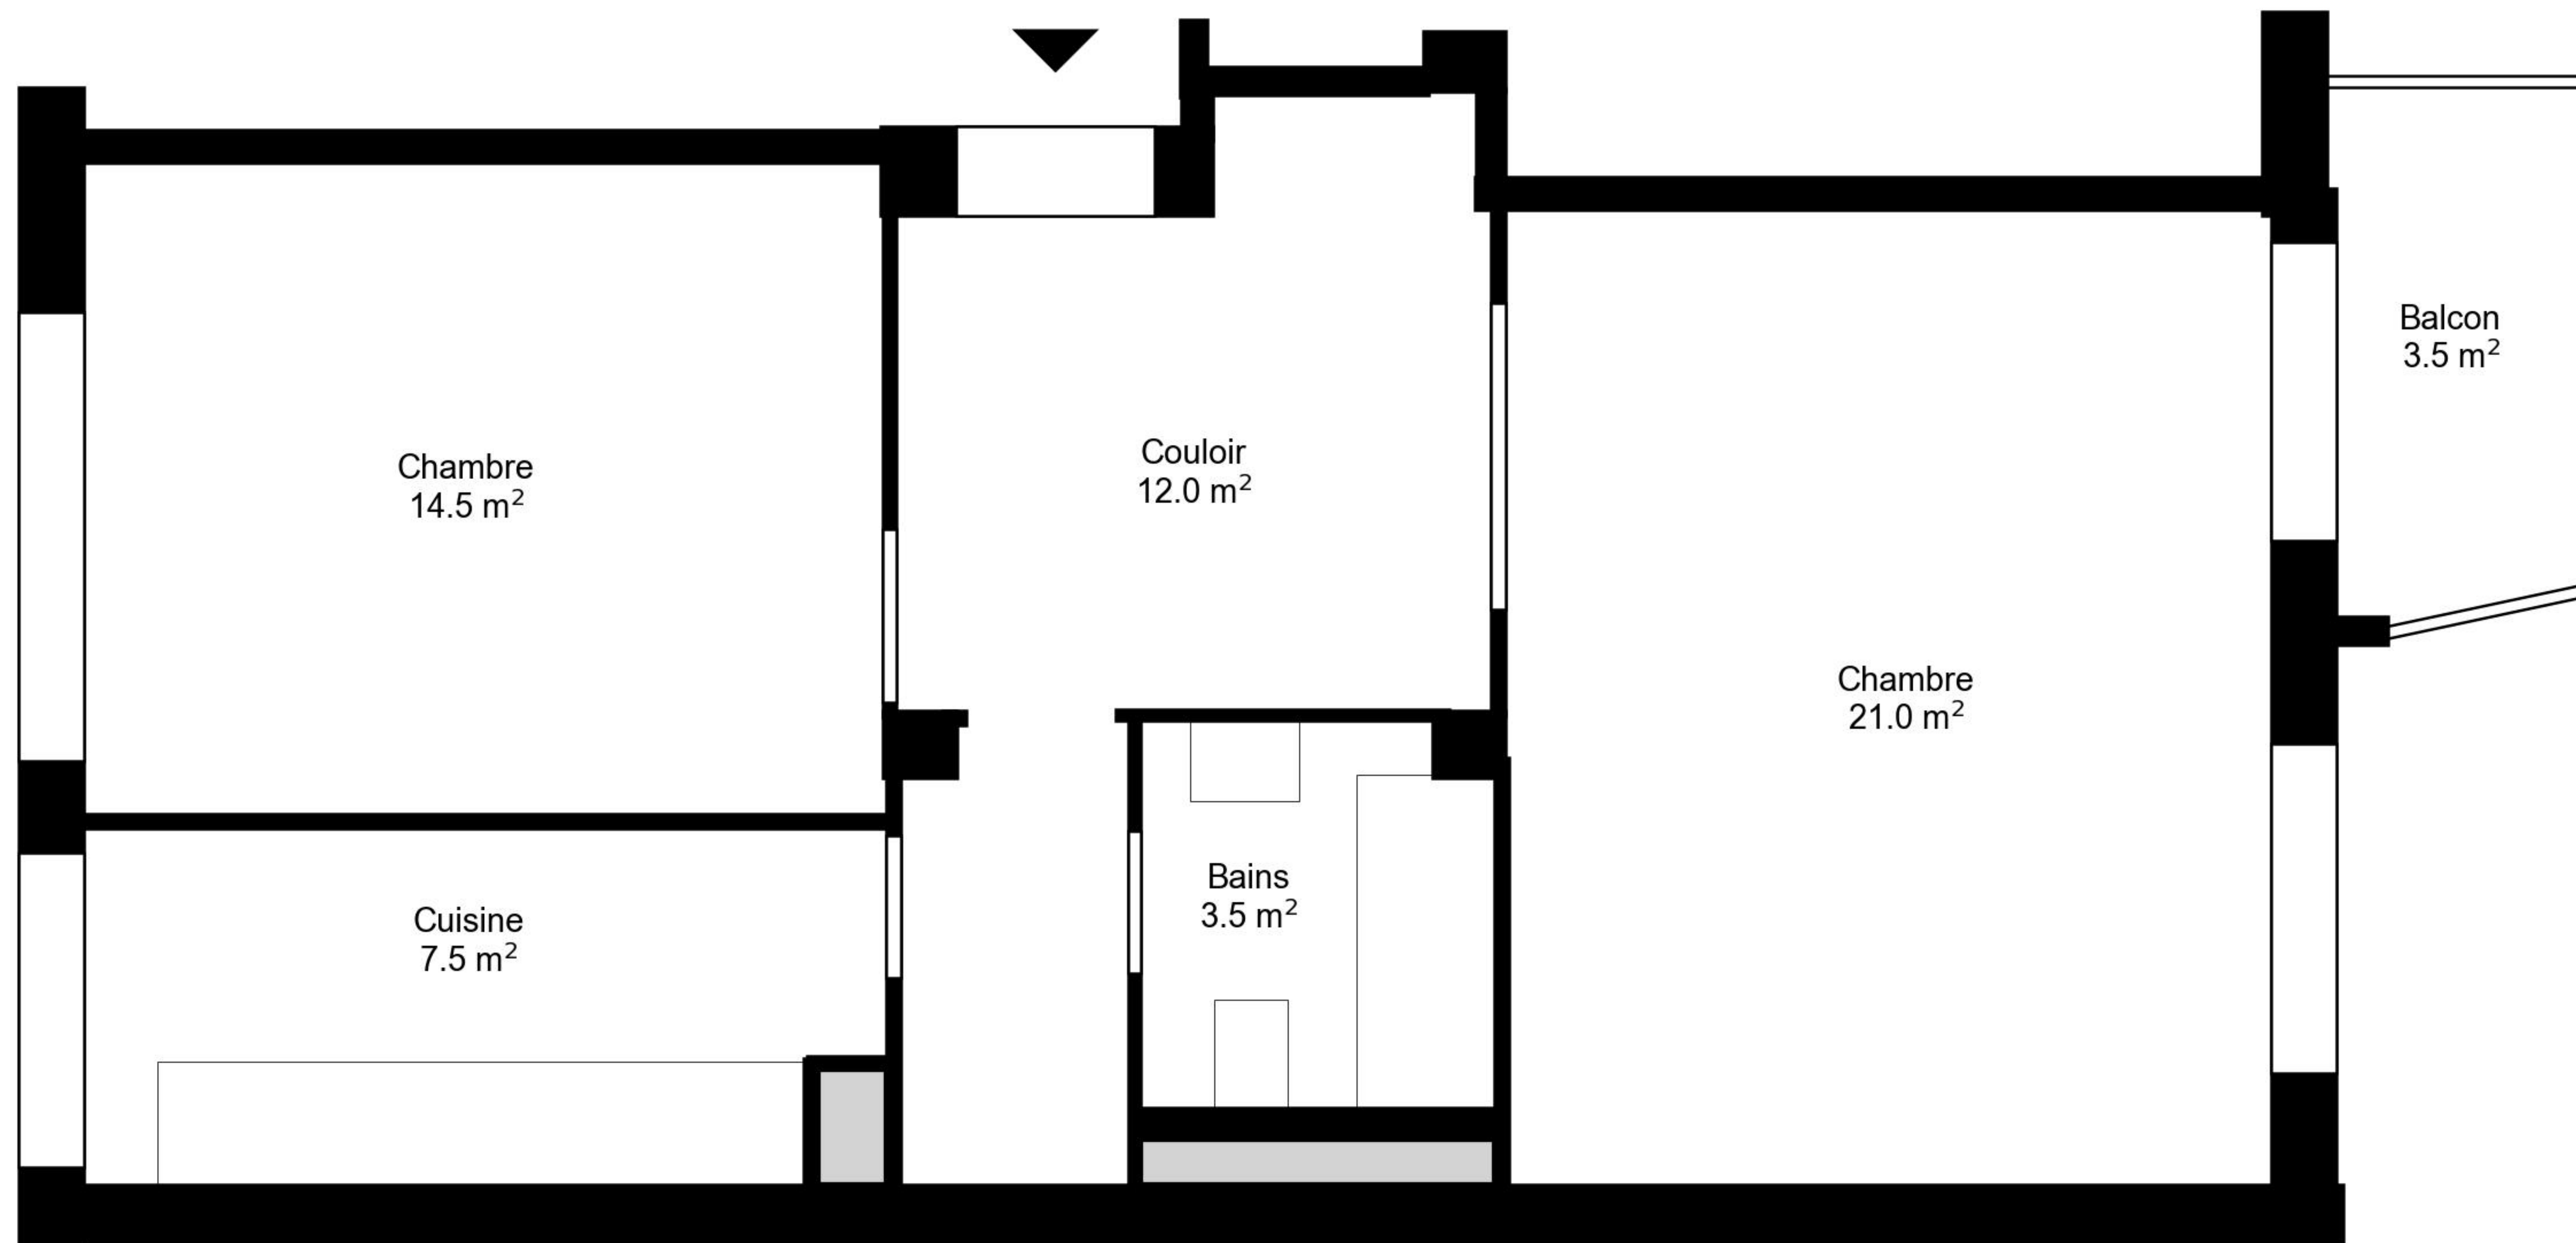

# Plan

Adresse Avenue du Midi 1, Fribourg  
Chambre 2

Espace à vivre 59 m<sup>2</sup>  
Etage 2. Etage

Informations sans garantie. Nous nous réservons le droit d'apporter des modifications.

**liviit**