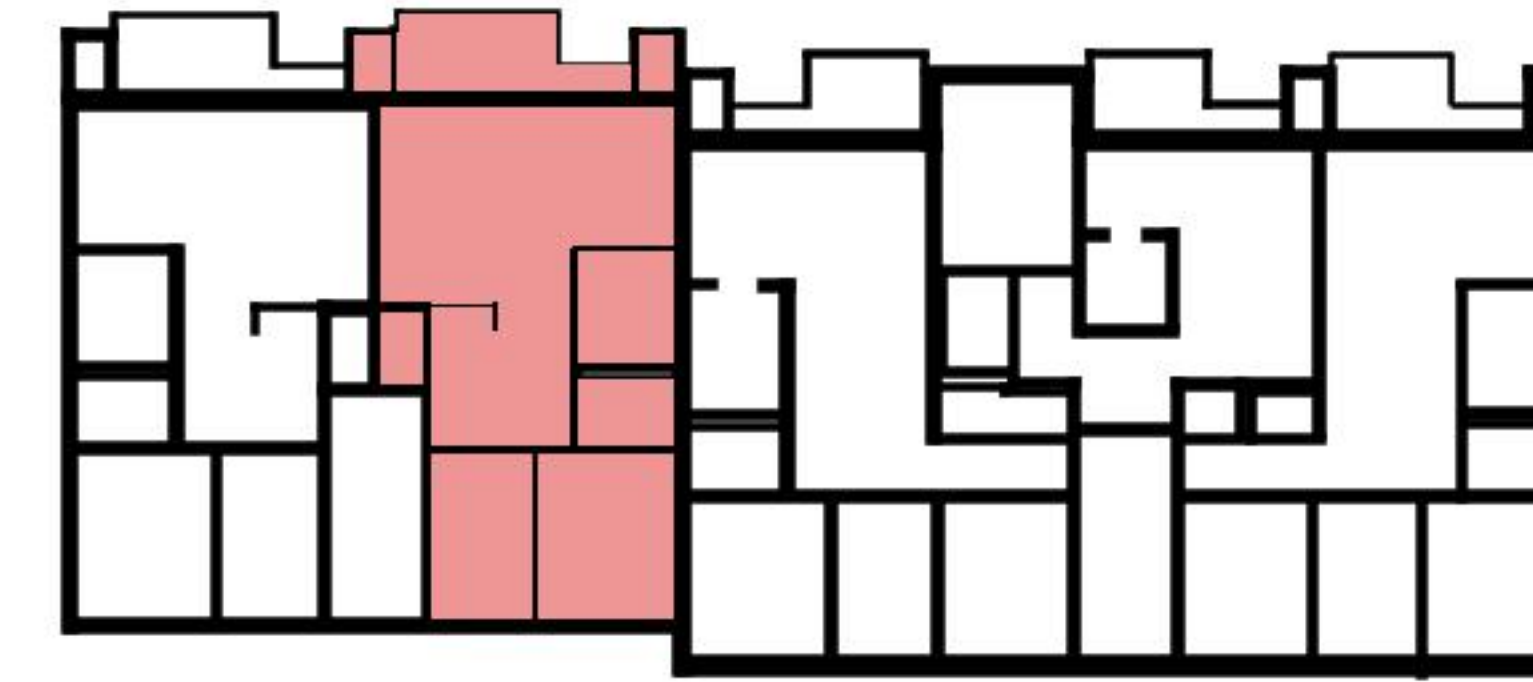

Grundriss

Adresse Schaufelweg 93-95, Schliern b. Köniz
Zimmer 3.5

Wohnfläche 86 m²
Geschoss 2. Obergeschoss

Angaben ohne Gewähr. Änderungen
bleiben vorbehalten.