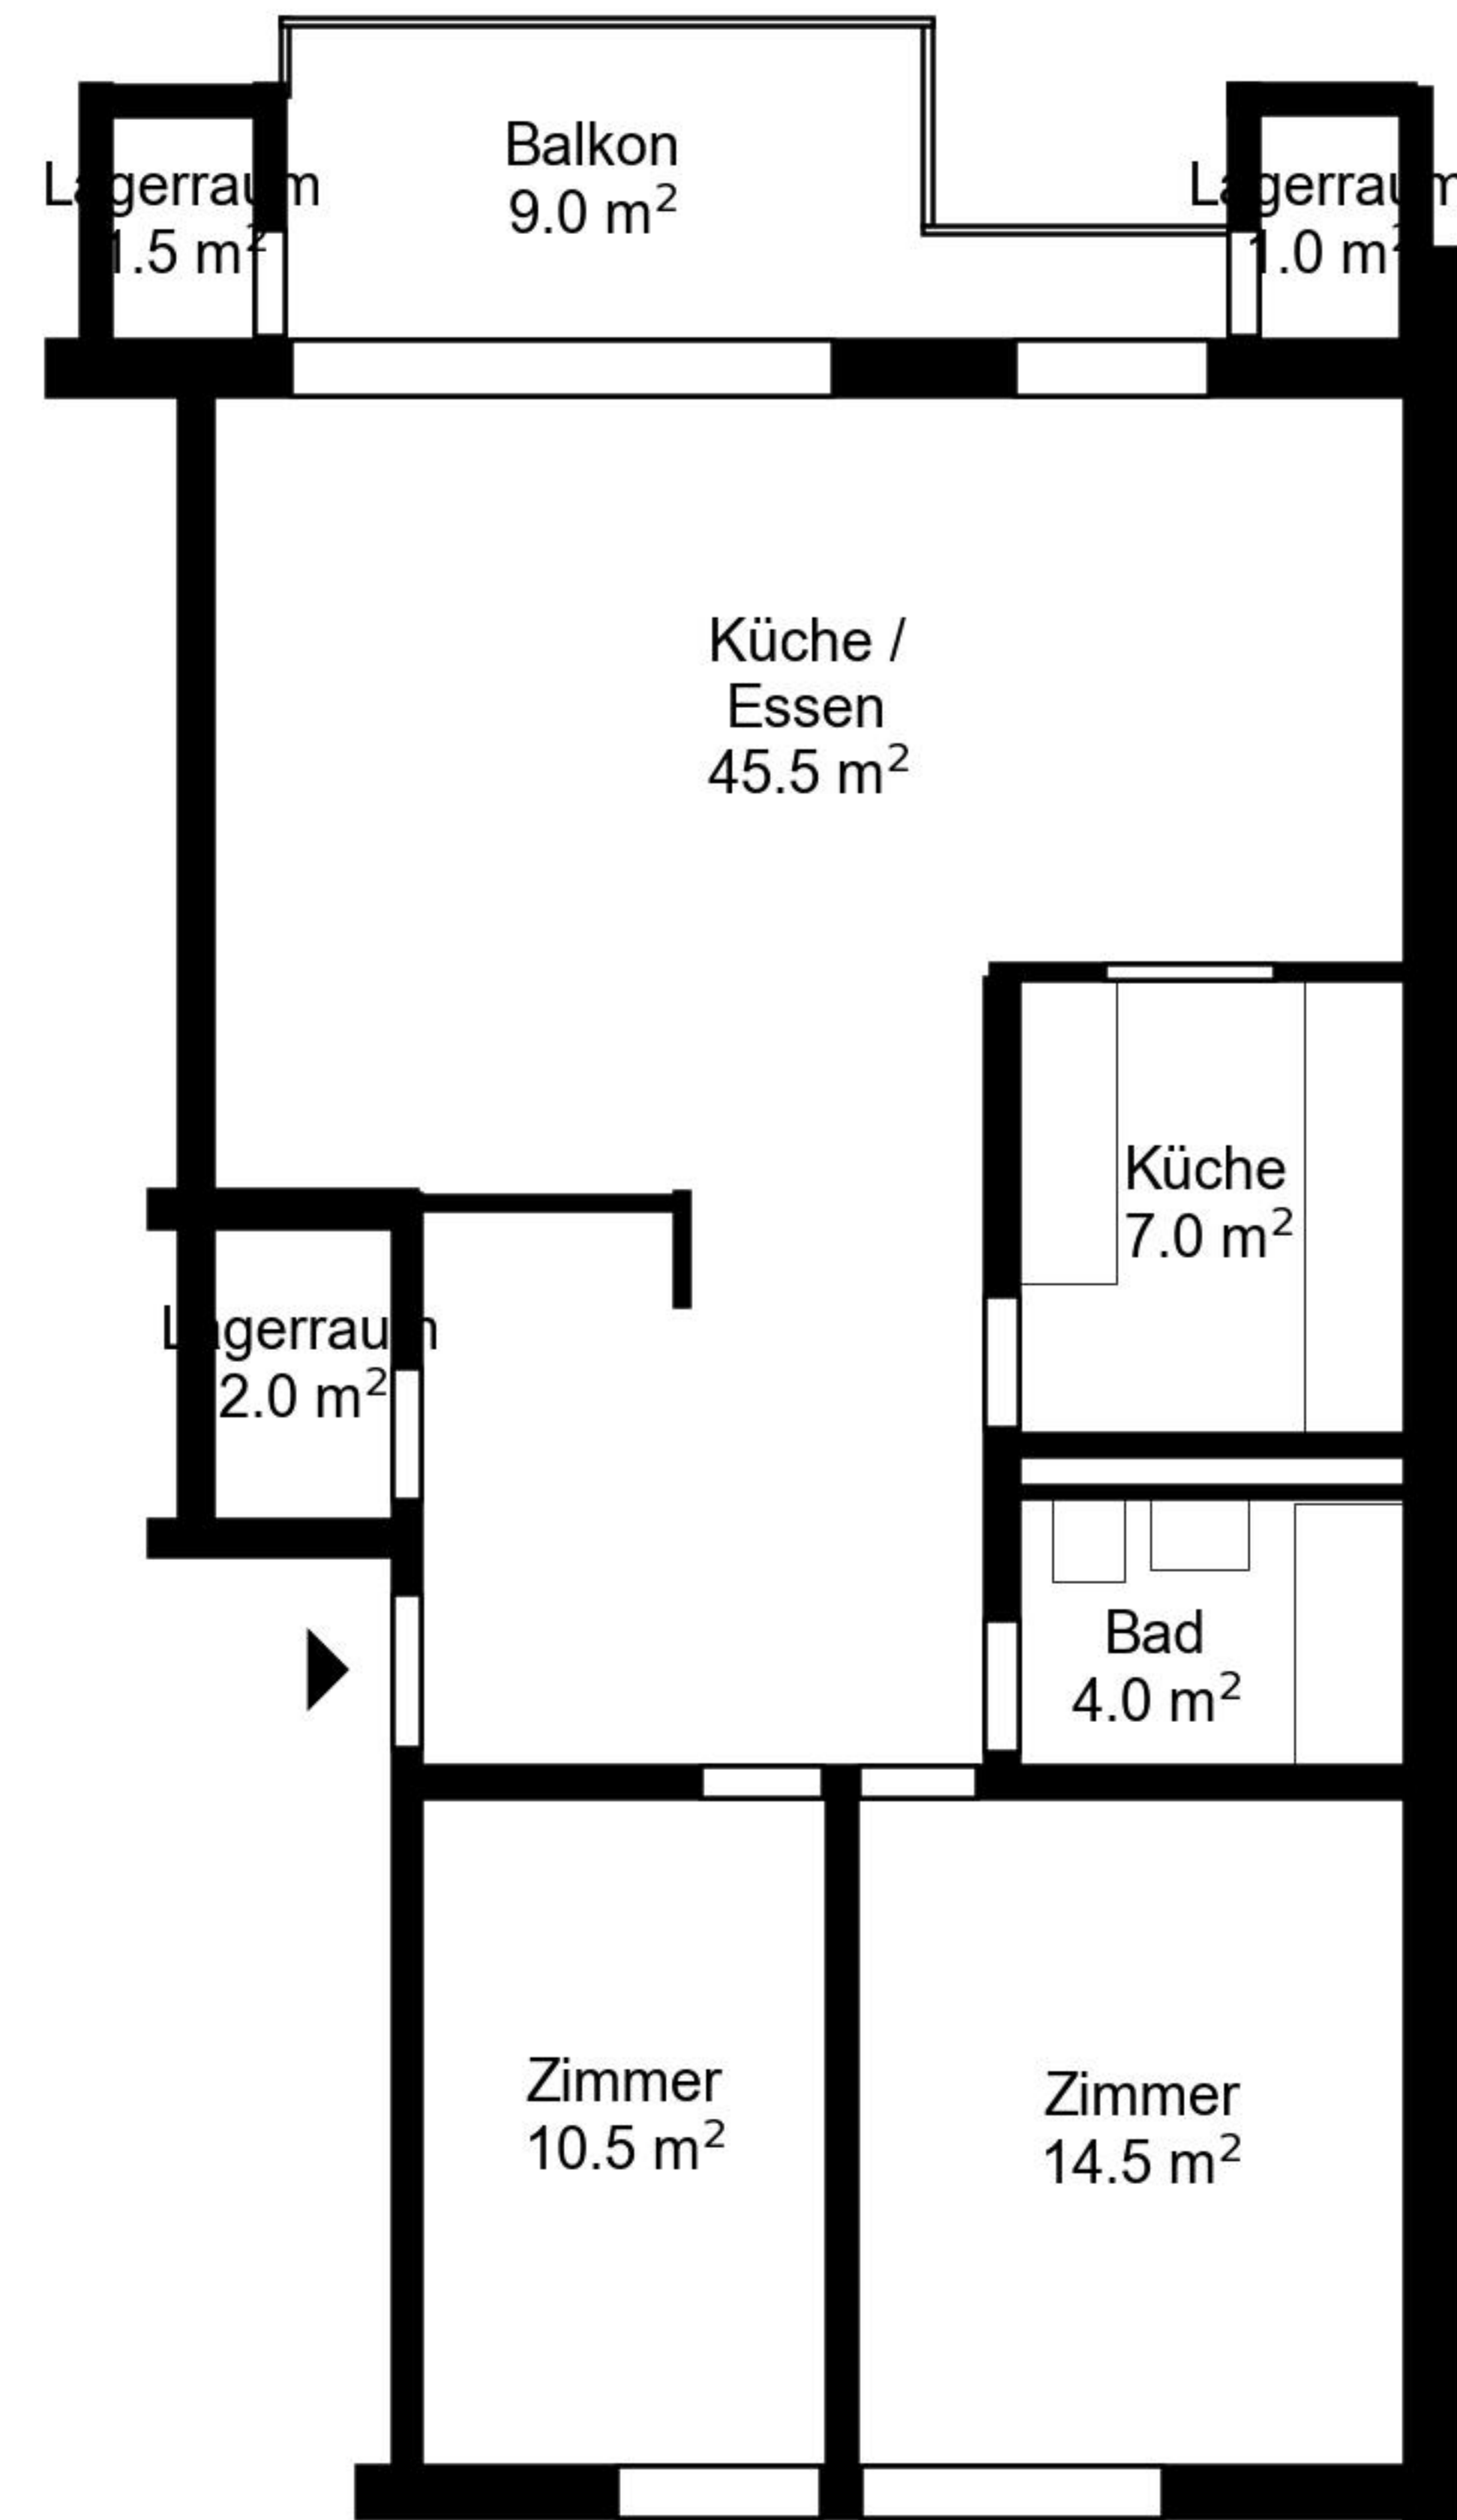

Grundriss

Adresse Schaufelweg 93-95, Schliern b. Köniz
Zimmer 3.5

Wohnfläche 86 m²
Geschoss 2. Obergeschoss

Angaben ohne Gewähr. Änderungen
bleiben vorbehalten.