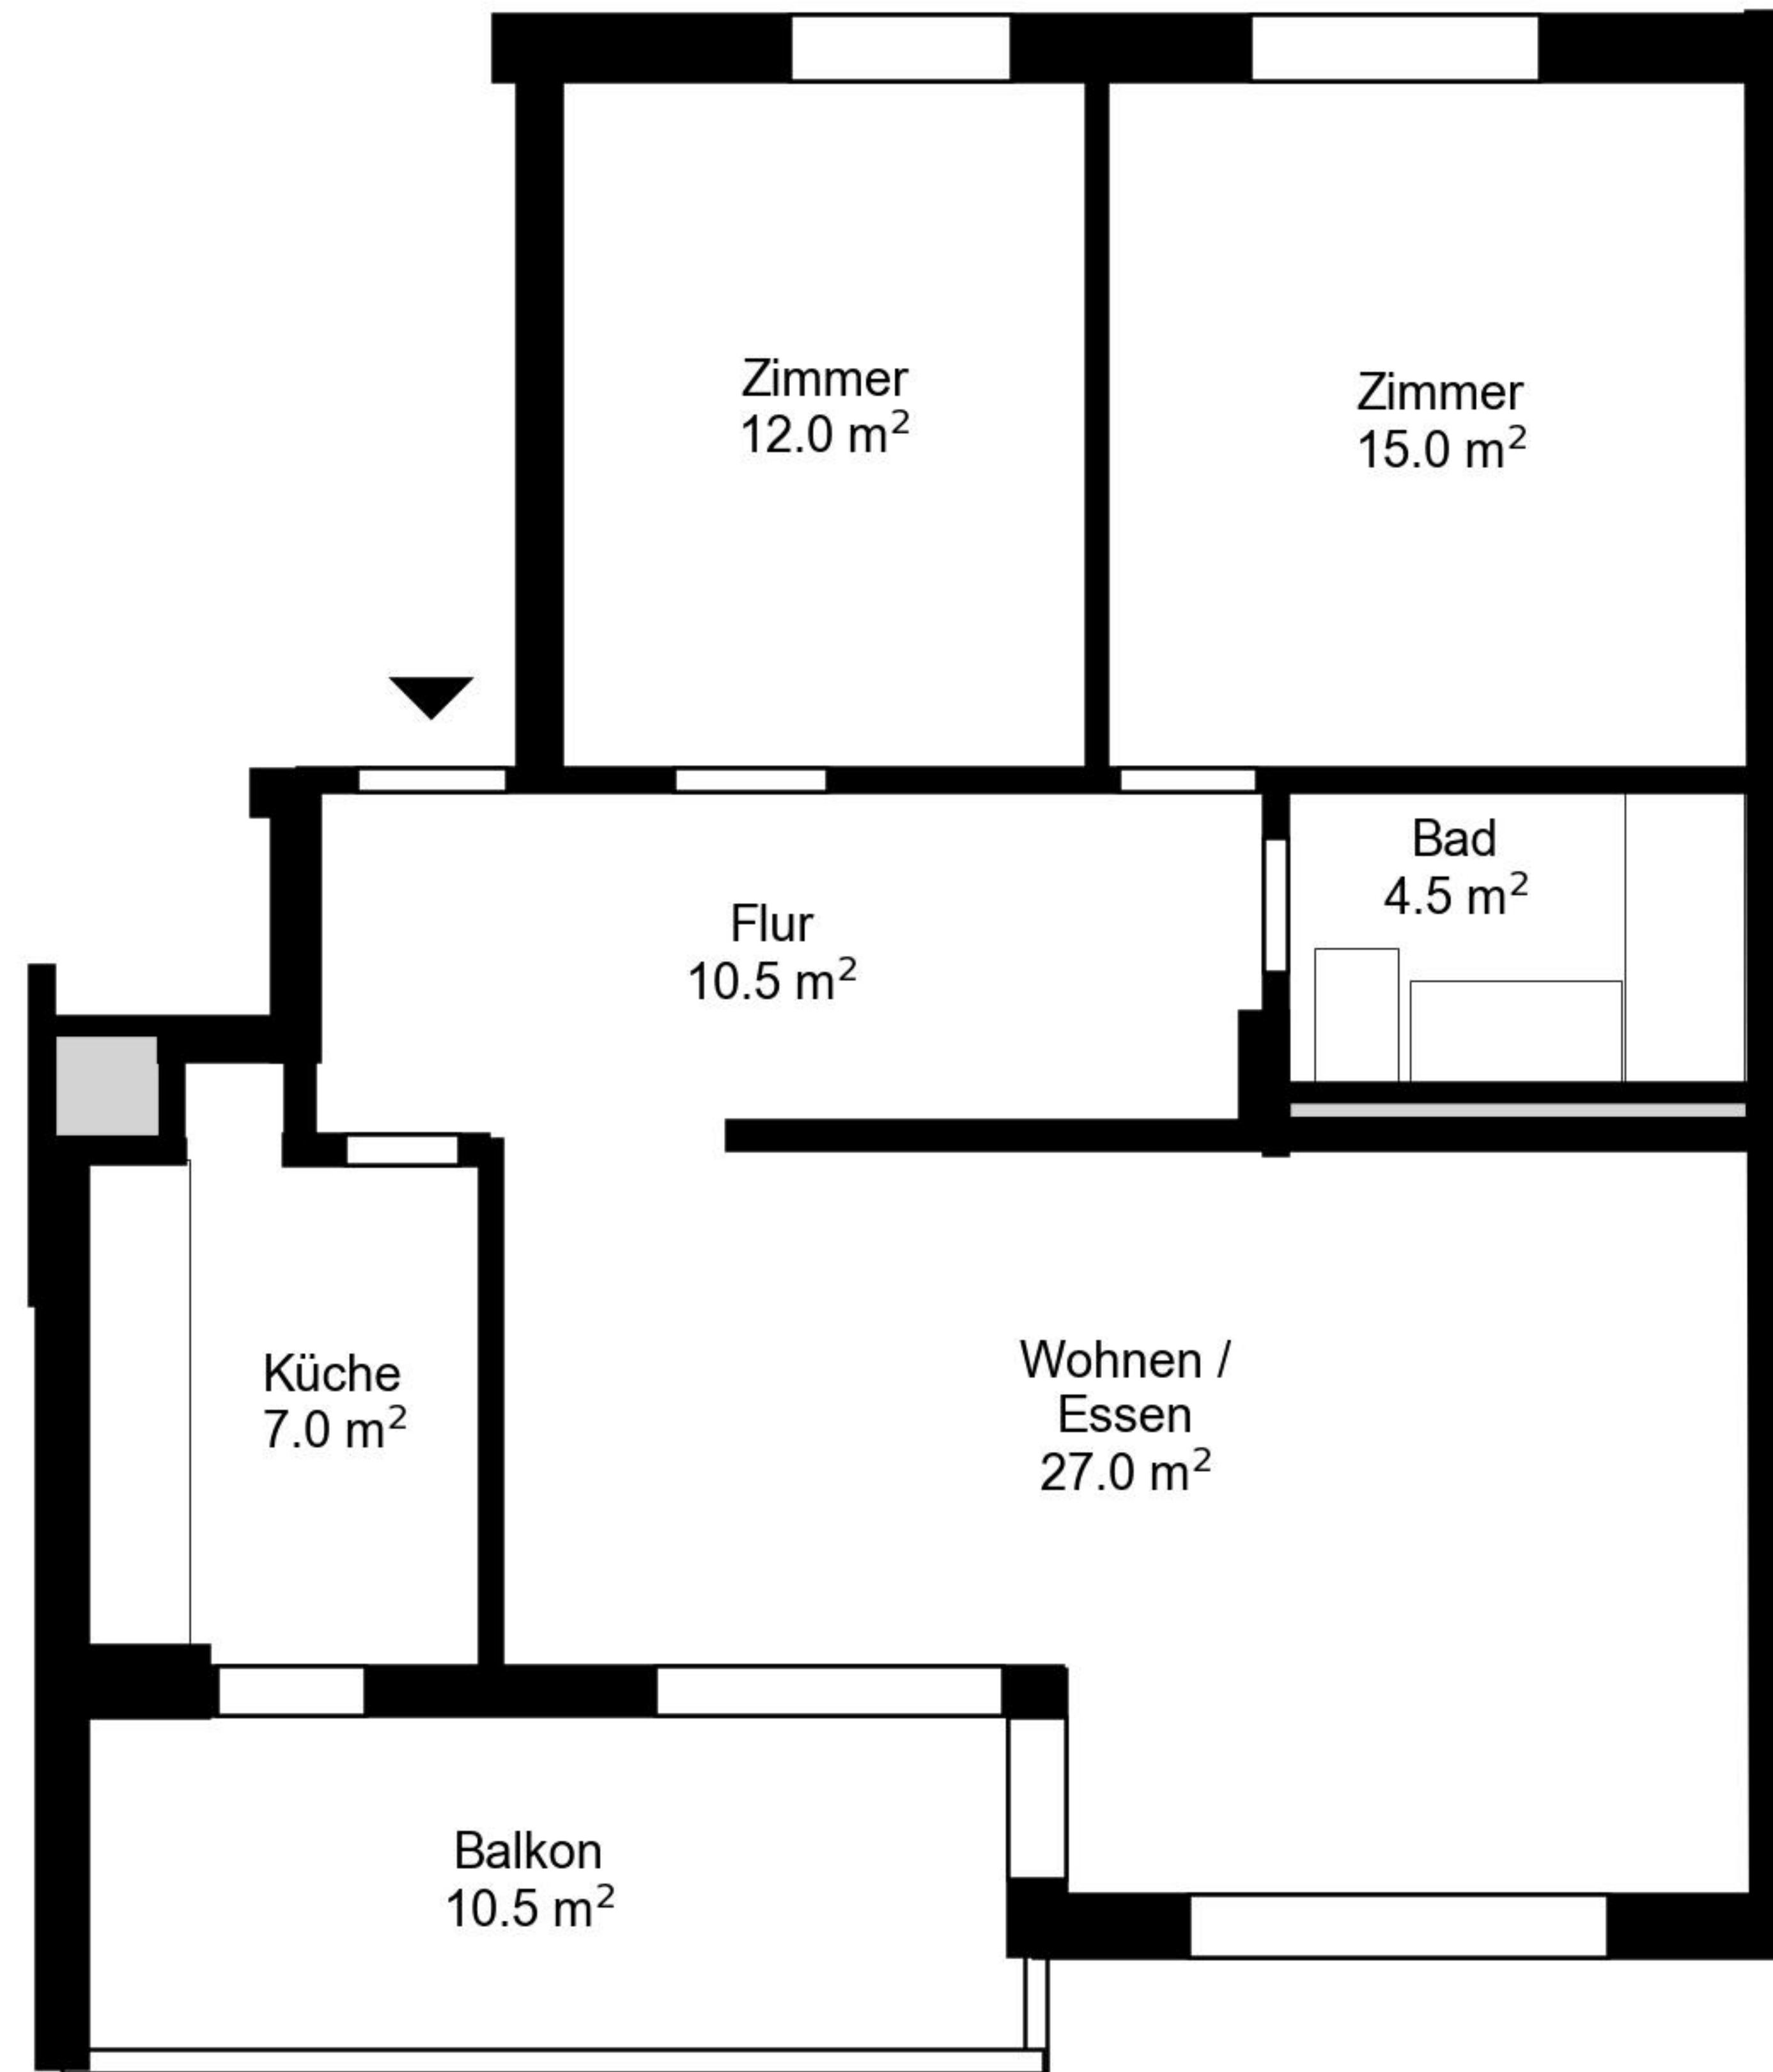

Grundriss

Adresse Talweg 120-124, Uster
Zimmer 3.5

Wohnfläche 76 m²
Geschoss Erdgeschoss

Angaben ohne Gewähr. Änderungen bleiben vorbehalten.

livit