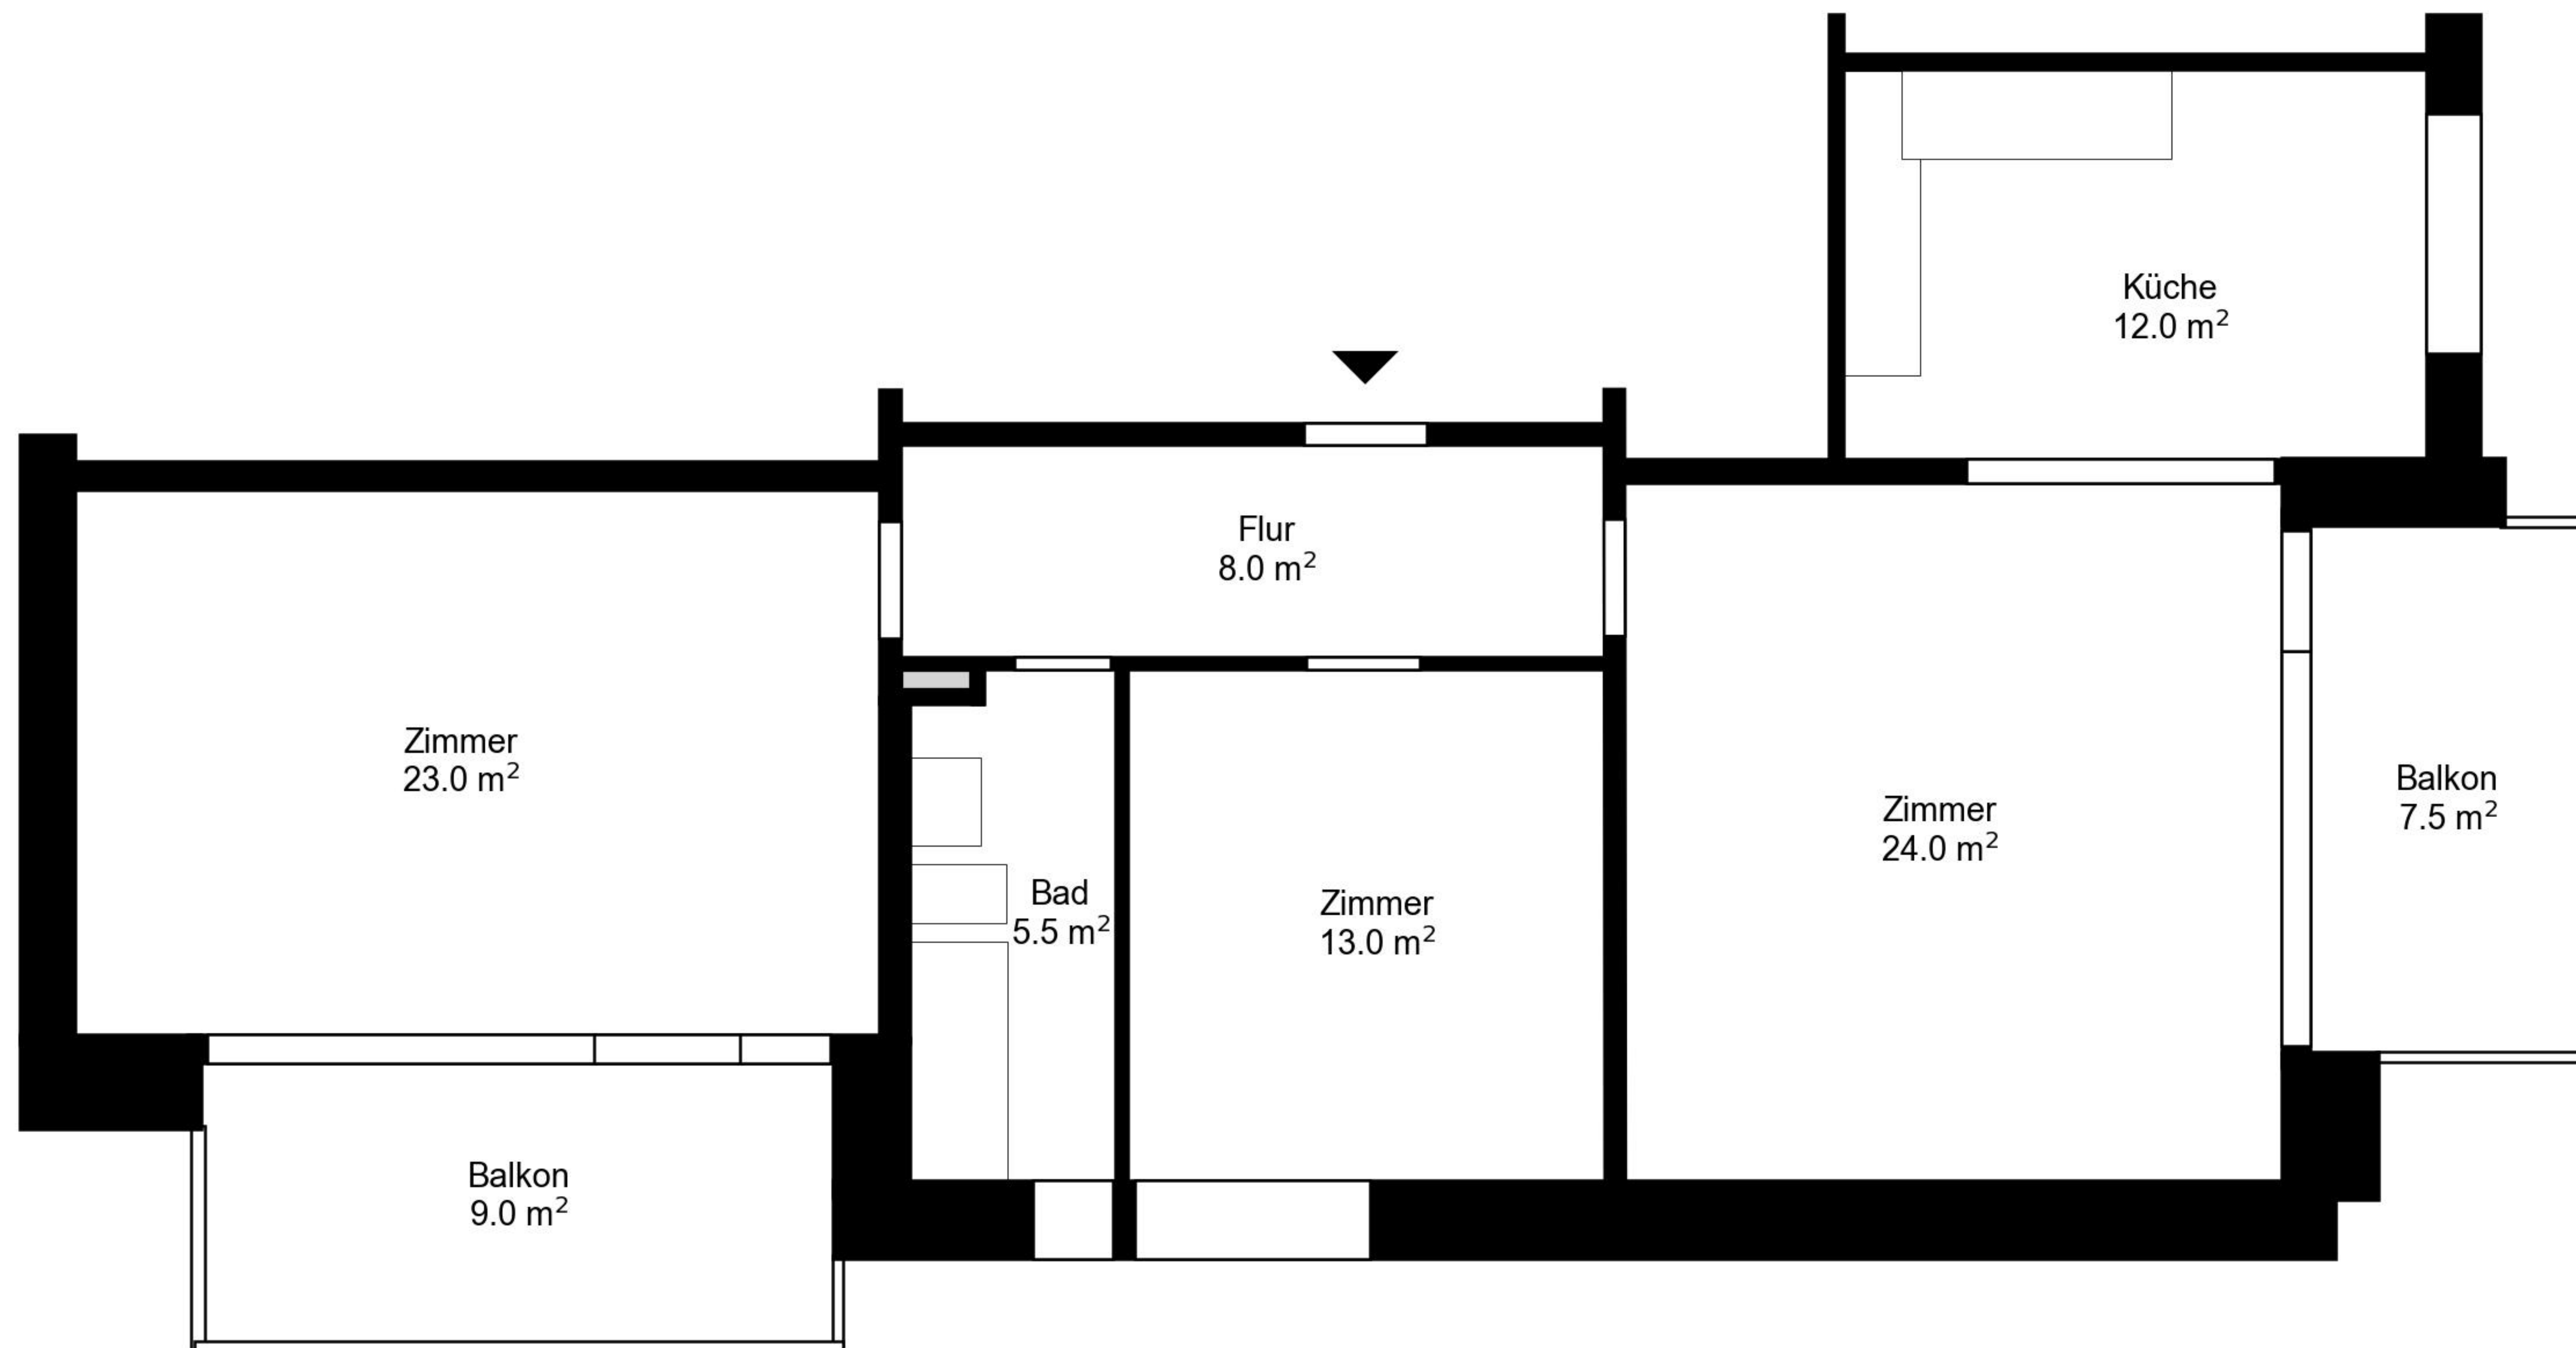

Grundriss

Adresse Kilchmattstrasse 98, Muttenz
Zimmer 3.0

Wohnfläche 85 m²
Geschoss 10. Obergeschoss

Angaben ohne Gewähr. Änderungen
bleiben vorbehalten.