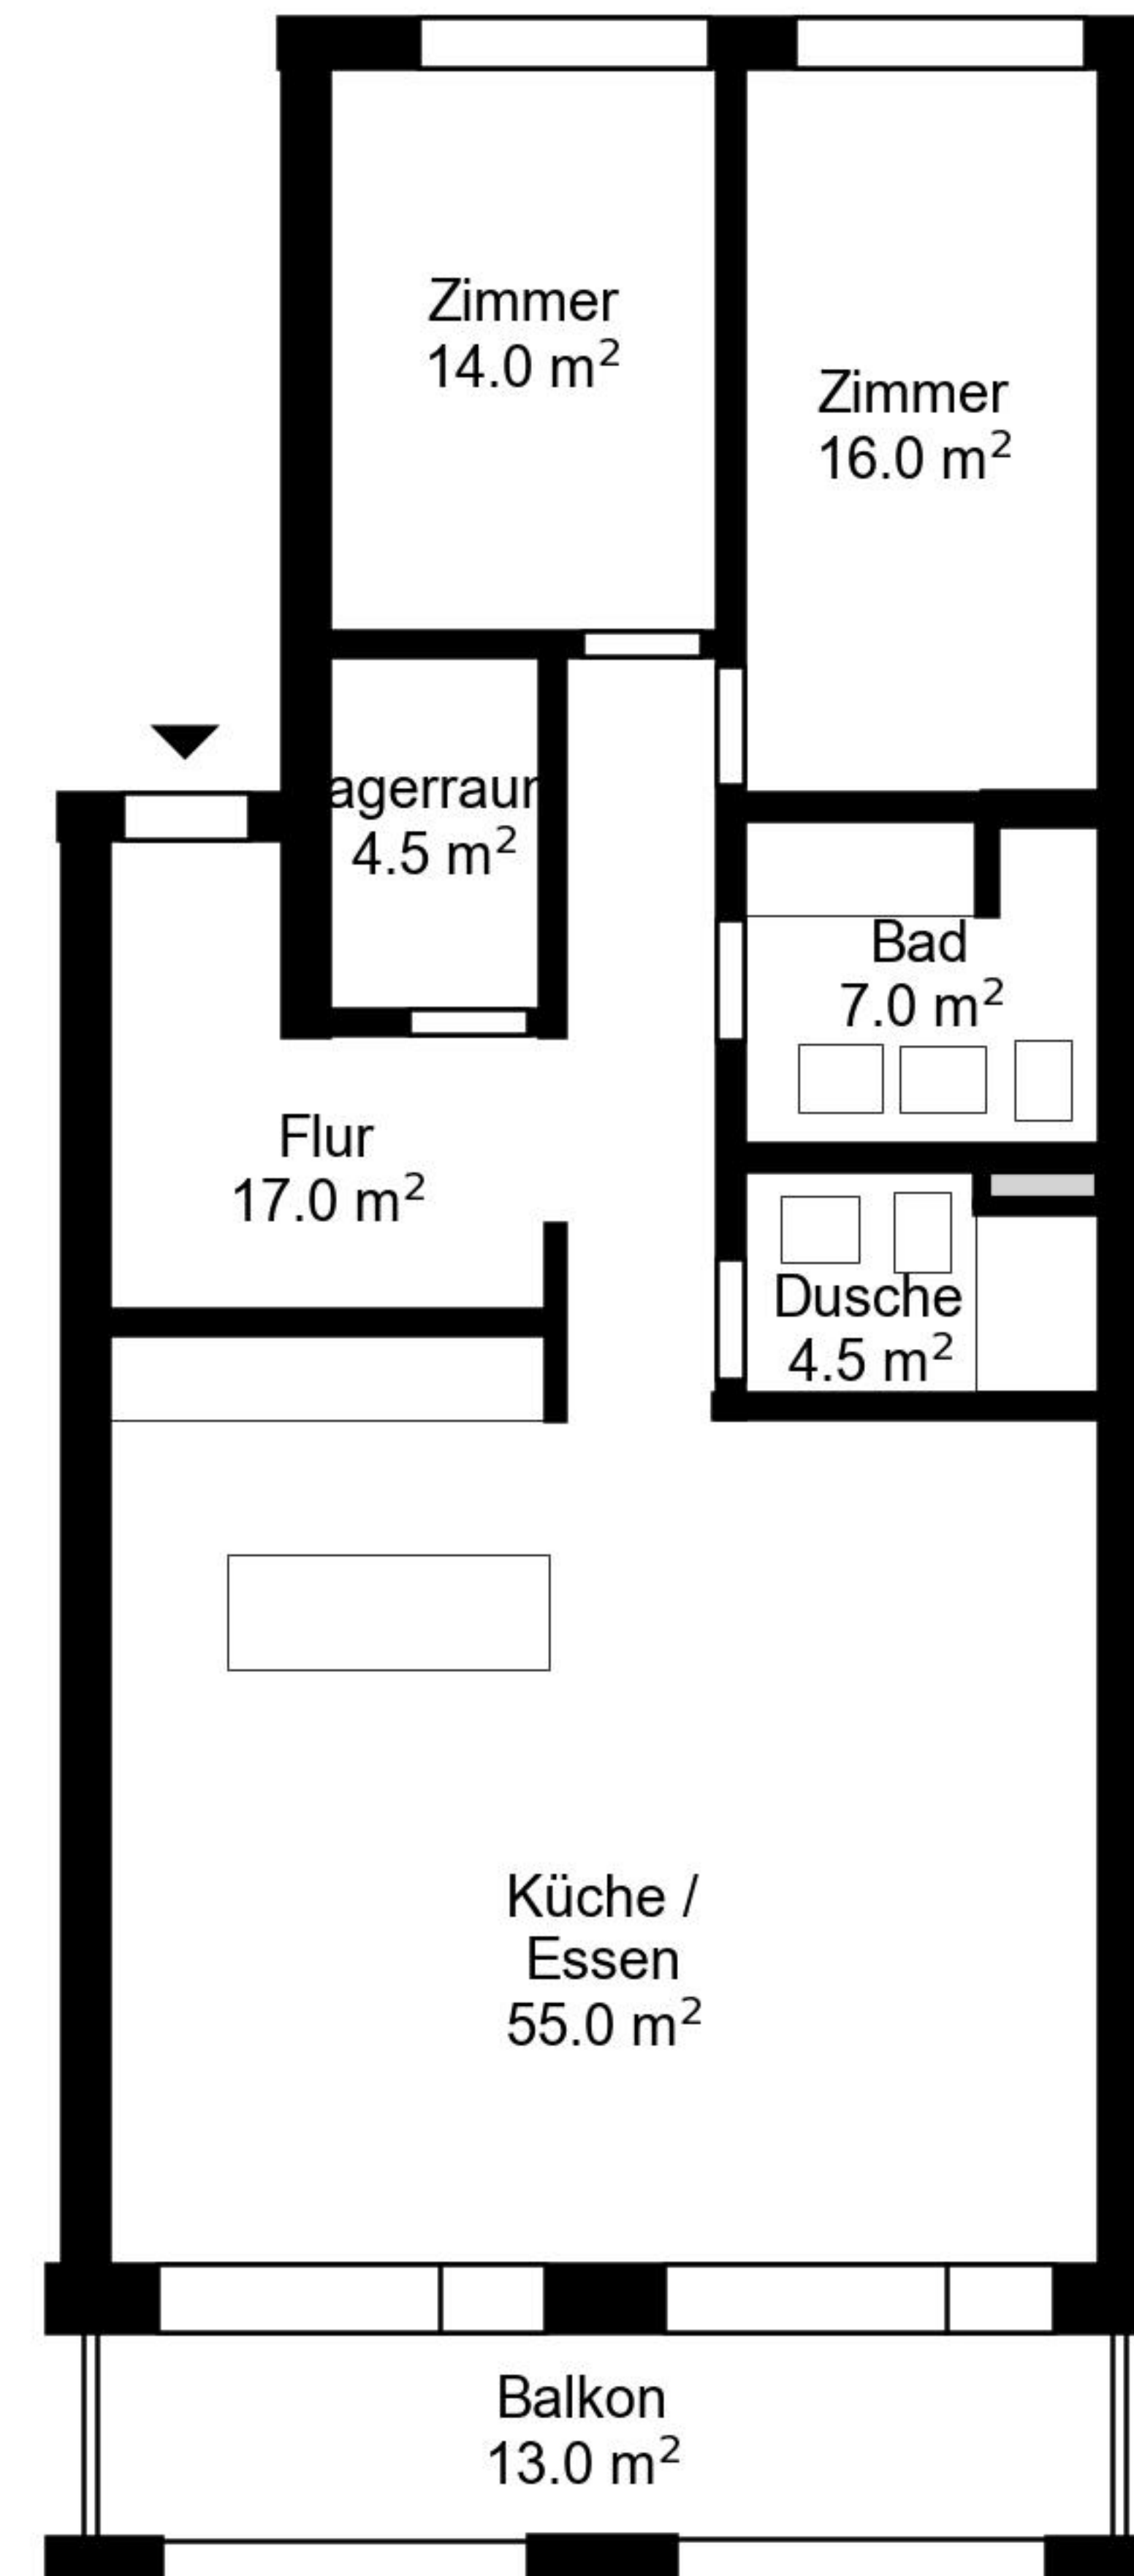

Grundriss

Adresse Zur Stahlgießerei 1 01, Schaffhausen Wohnfläche 119 m²
Zimmer 3.5 Geschoss 2. Obergeschoss

Angaben ohne Gewähr. Änderungen bleiben vorbehalten.