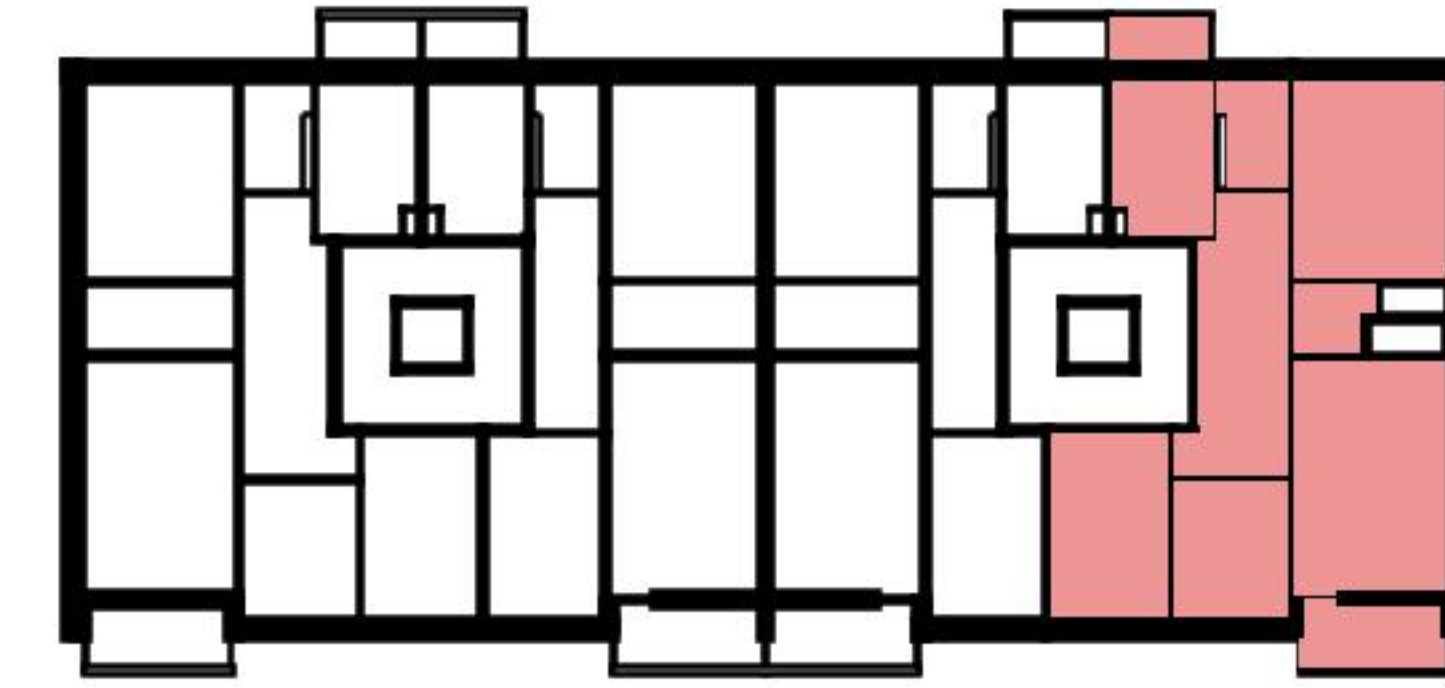

Grundriss

Adresse Werkhofstrasse 6, 6a / Building 5.2, 5.6, Bibelschule
Zimmer 4
Wohnfläche 77 m²
Geschoss 4. Obergeschoss

Angaben ohne Gewähr. Änderungen bleiben vorbehalten.