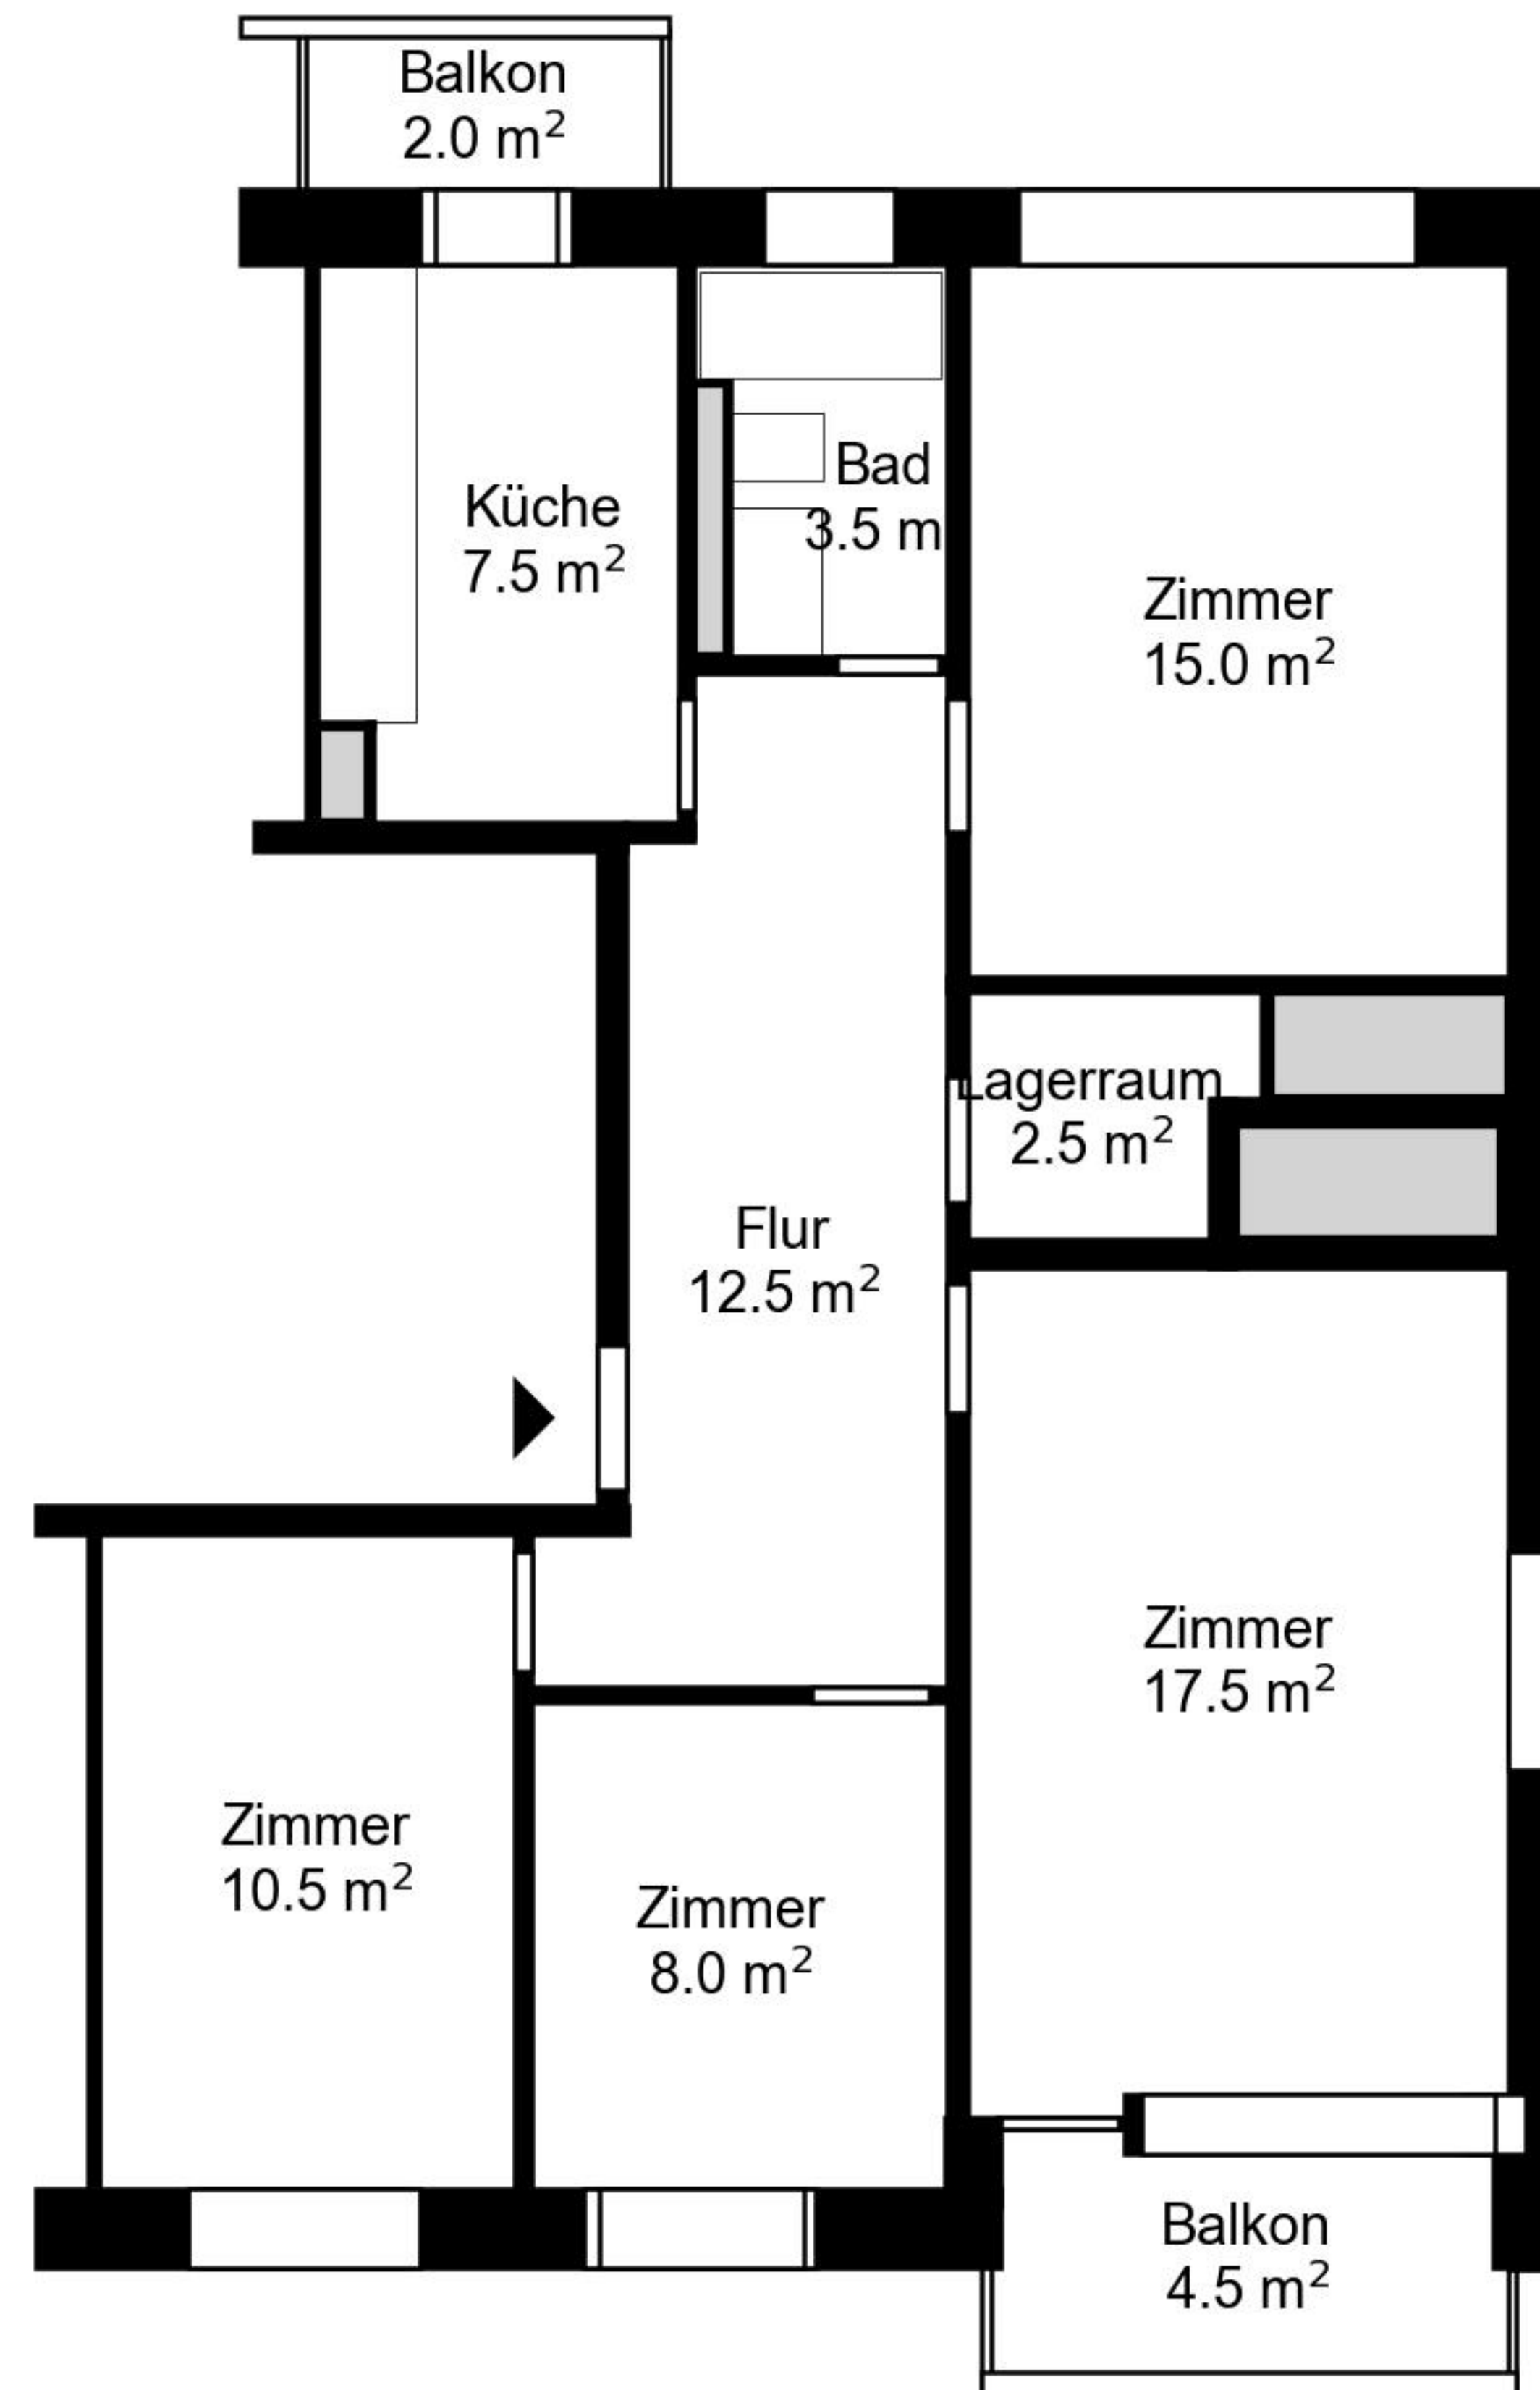

Grundriss

Adresse Werkhofstrasse 6, 6a / Building 5.2, 5.6, Bibelschule
Zimmer 4
Wohnfläche 77 m²
Geschoss 4. Obergeschoss

Angaben ohne Gewähr. Änderungen bleiben vorbehalten.