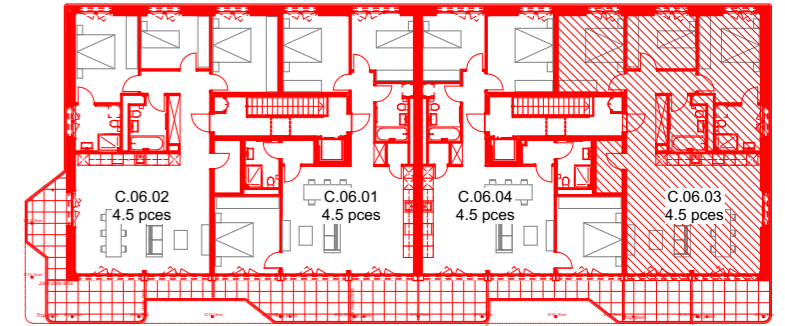

CROISSETTES 3 _ BÂTIMENT C

ETAGE 06
Appartement C.06.03

Date : 04.03.2025
Echelle : 1.100

Etat : vacant

CONSTRUCTION

 Construction

 Existant