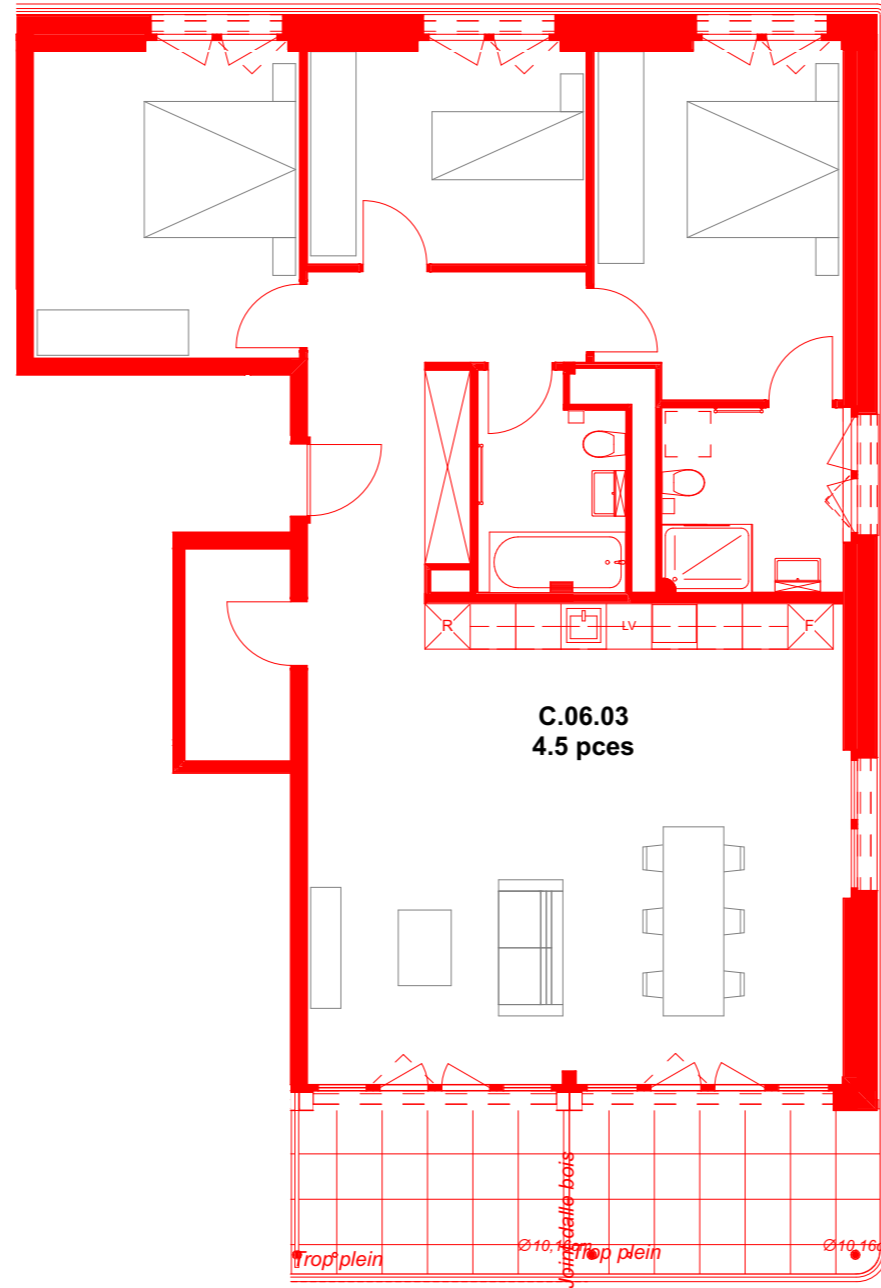

CROISSETTES 3 _ BÂTIMENT C

ETAGE 06
Appartement C.06.03

Date : 04.03.2025
Echelle : 1.100

Etat : vacant

CONSTRUCTION

 Construction

 Existant