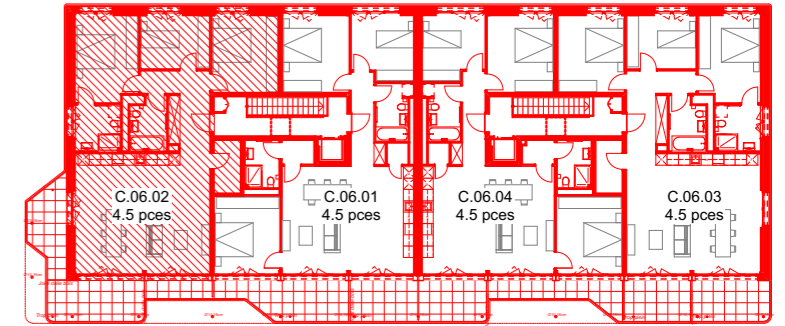

CROISSETTES 3 _ BÂTIMENT C

ETAGE 06
Appartement C.06.02

Date : 04.03.2025
Echelle : 1.100

Etat : vacant

CONSTRUCTION

 Construction

 Existant