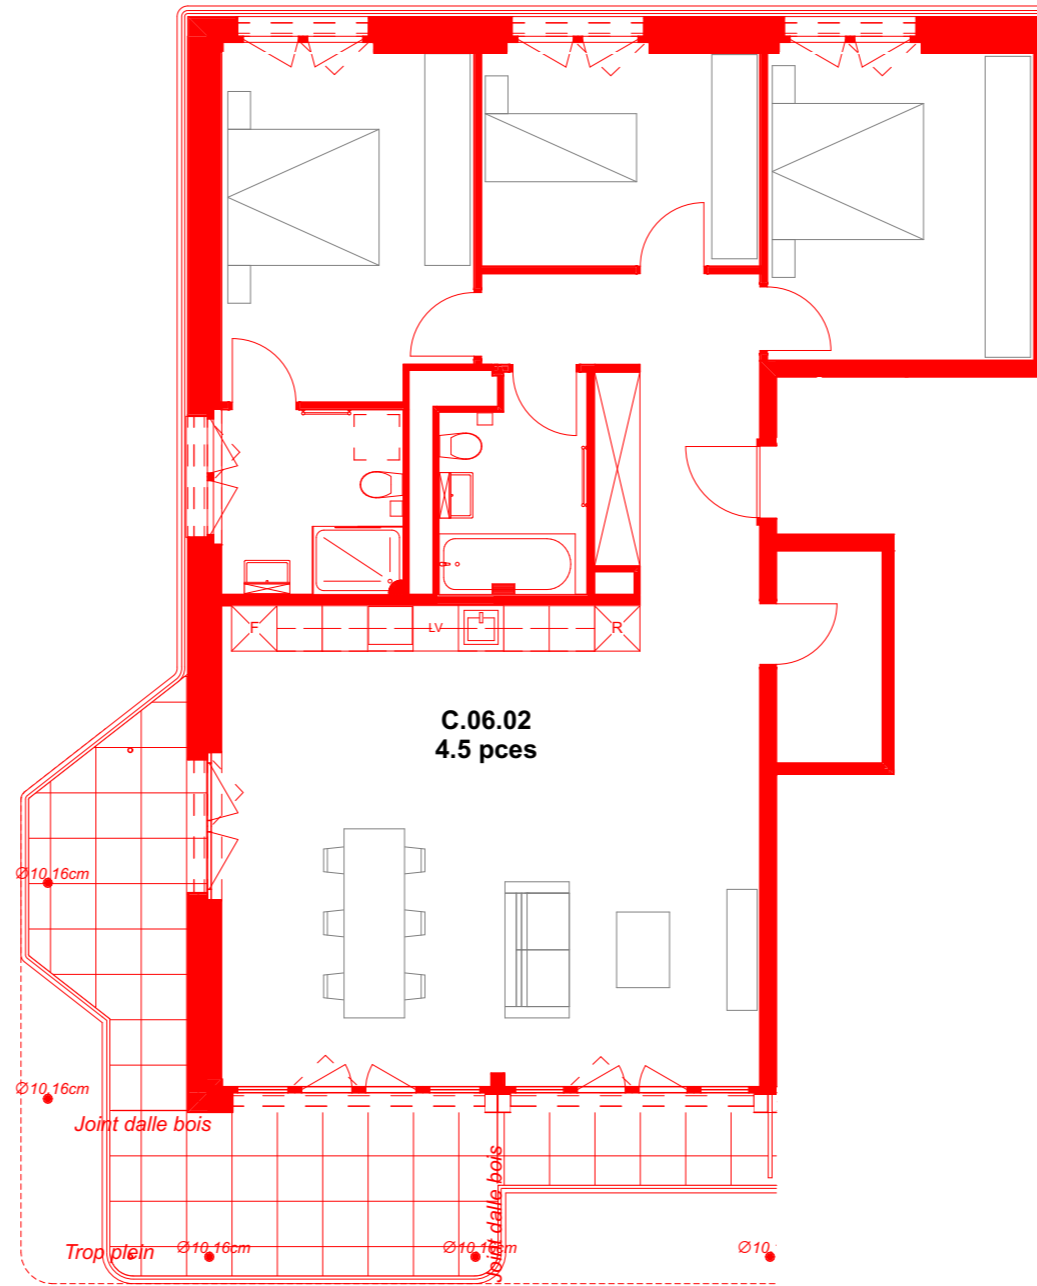

CROISSETTES 3 _ BÂTIMENT C

ETAGE 06
Appartement C.06.02

Date : 04.03.2025
Echelle : 1.100

Etat : vacant

CONSTRUCTION

 Construction

 Existant