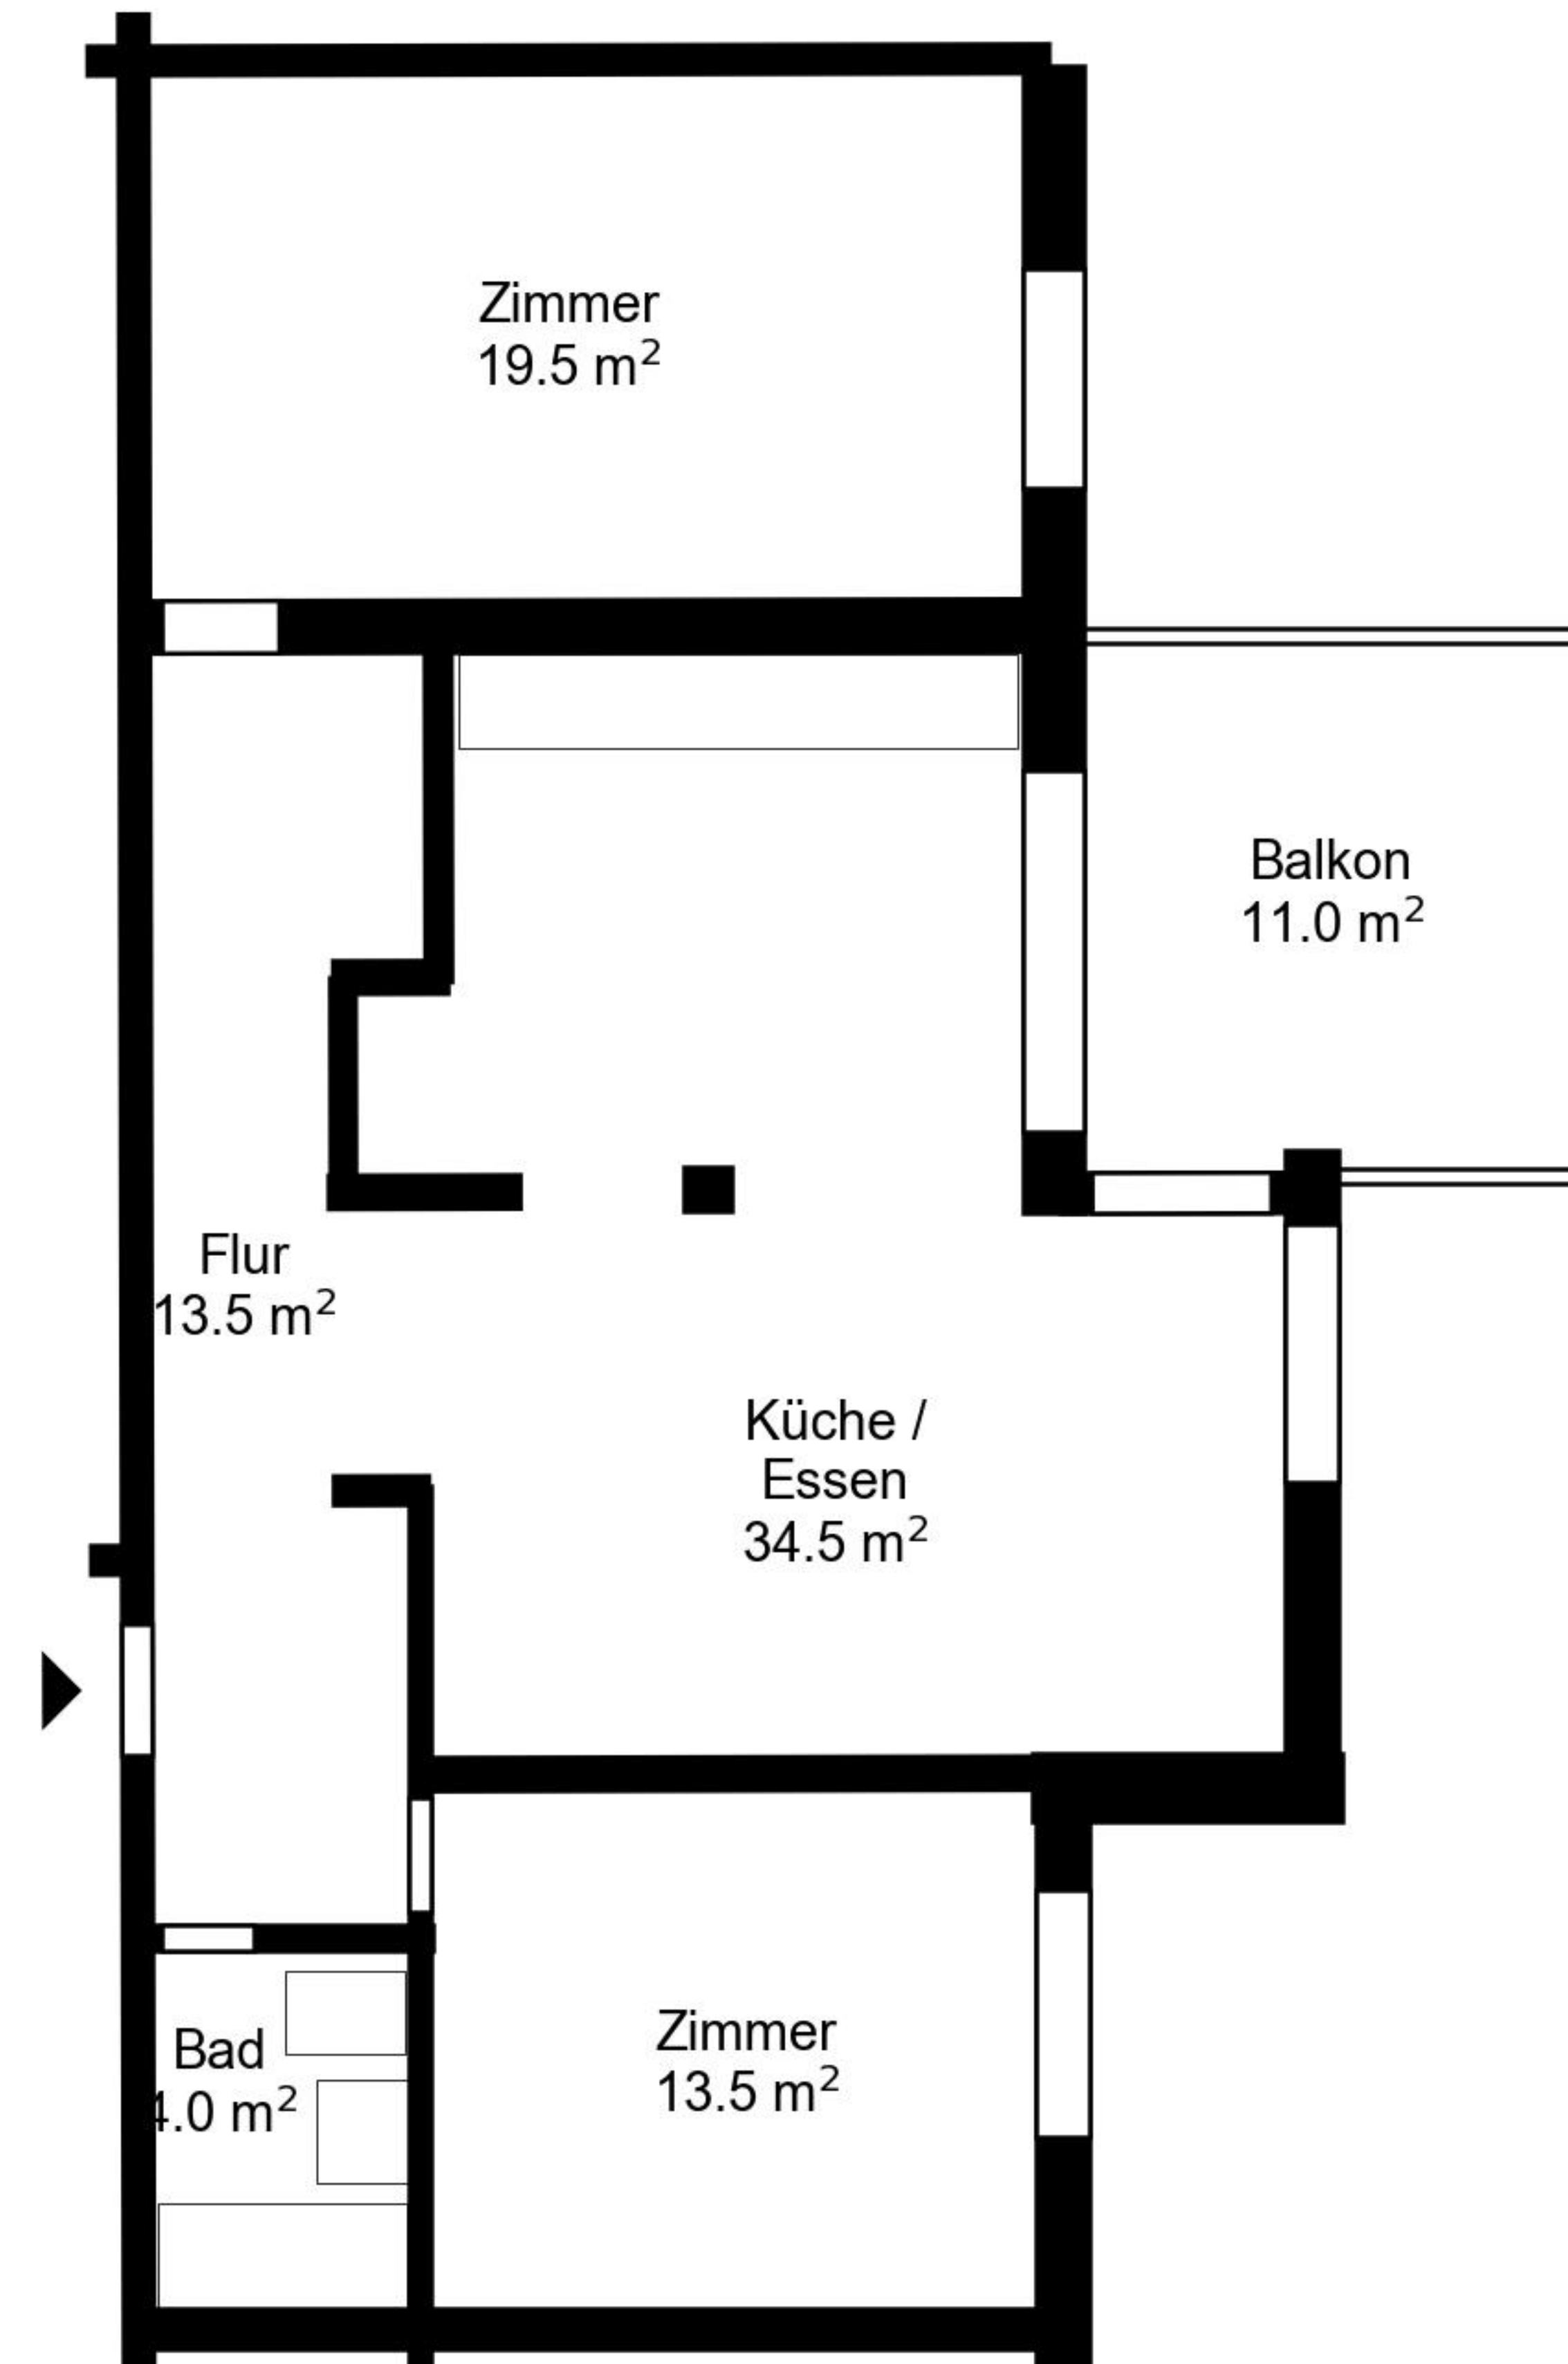

Grundriss

Adresse In der Fadmatt 88-90, 100-102, Urdorf
Zimmer 3.5

Wohnfläche 85 m²
Geschoss Erdgeschoss

Angaben ohne Gewähr. Änderungen
bleiben vorbehalten.

livi