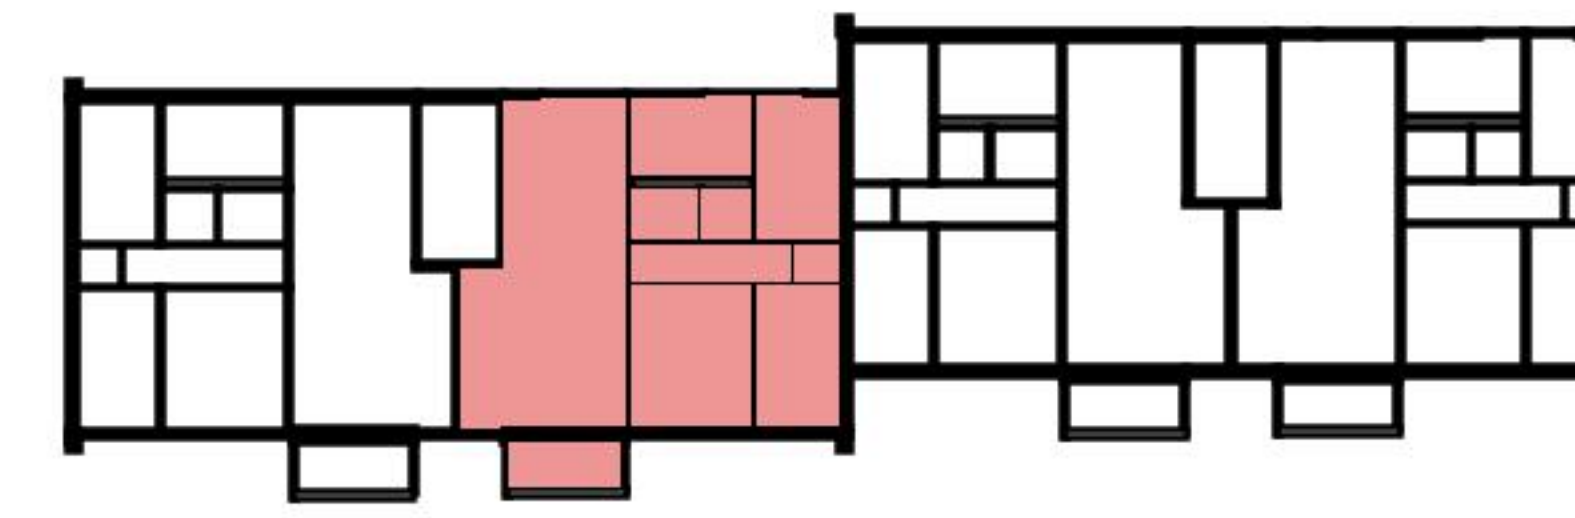

Grundriss

Adresse Moosjurtenstrasse 31, 33/Building 6, Mutter
Zimmer 4.5
Wohnfläche 98 m²
Geschoss 2. Obergeschoss

Angaben ohne Gewähr. Änderungen
bleiben vorbehalten.