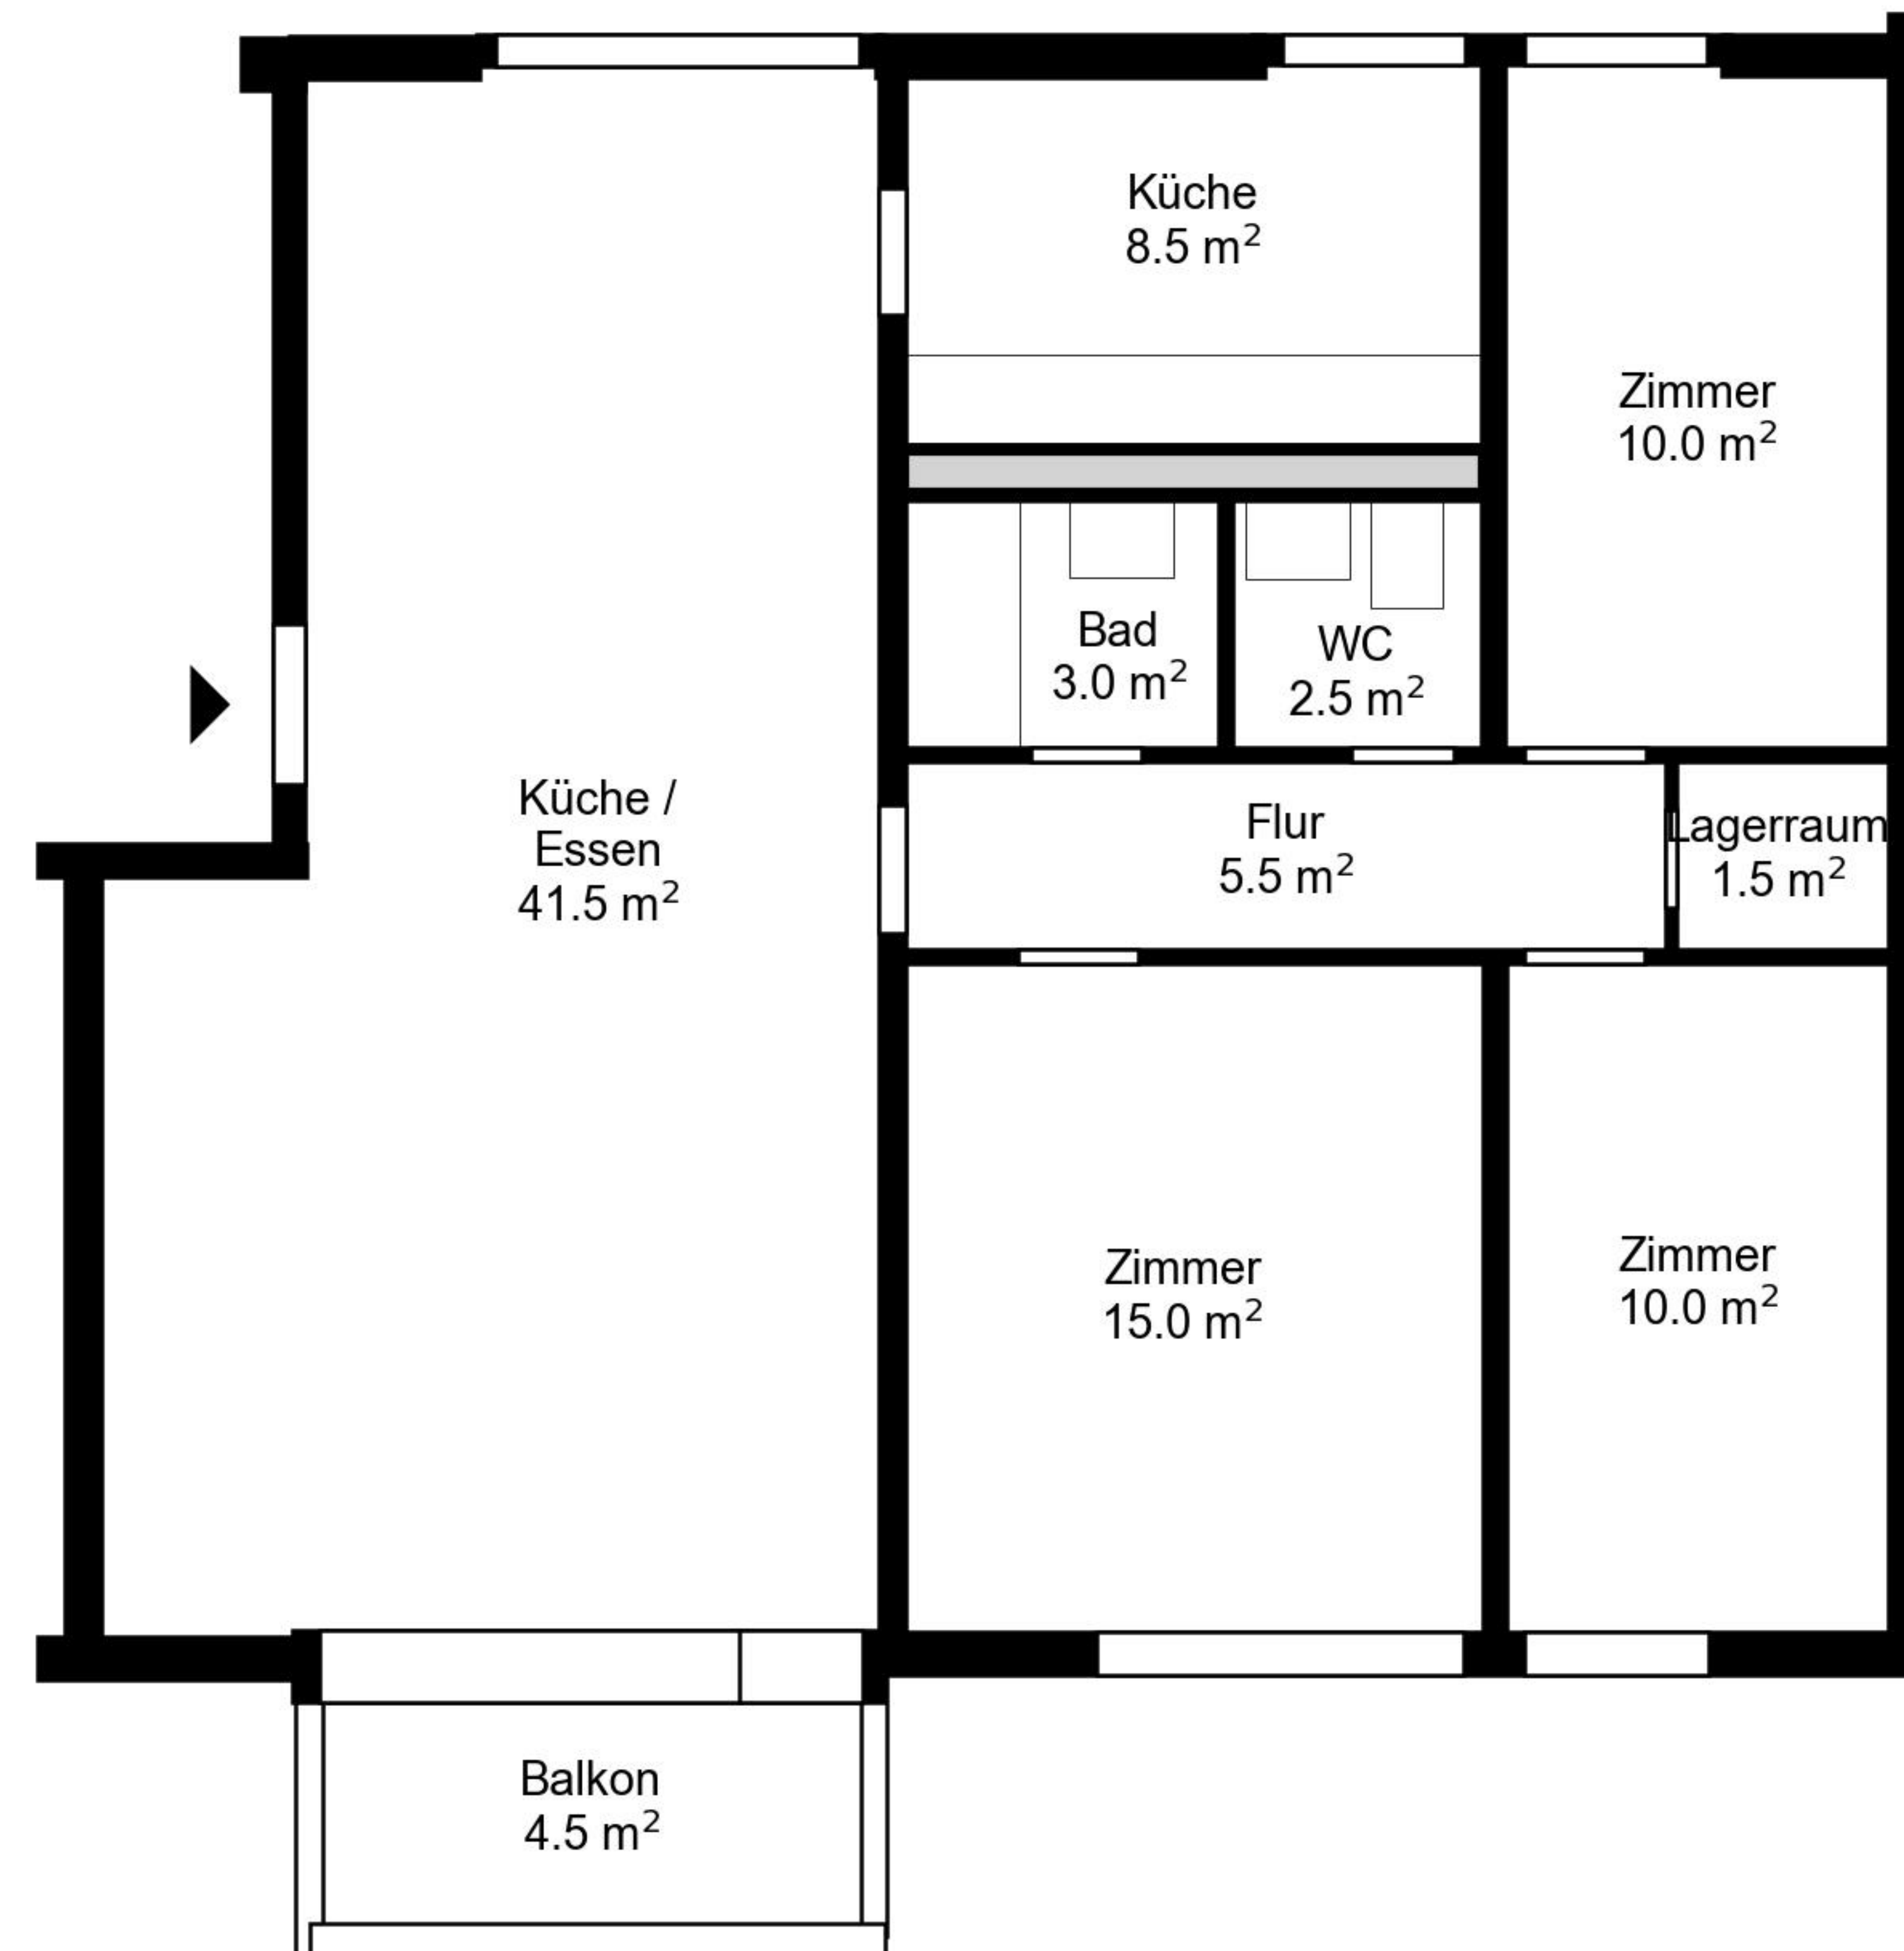

Grundriss

Adresse Moosjurtenstrasse 31, 33/Building 6, Mutter
Zimmer 4.5
Wohnfläche 98 m²
Geschoss 2. Obergeschoss

Angaben ohne Gewähr. Änderungen
bleiben vorbehalten.