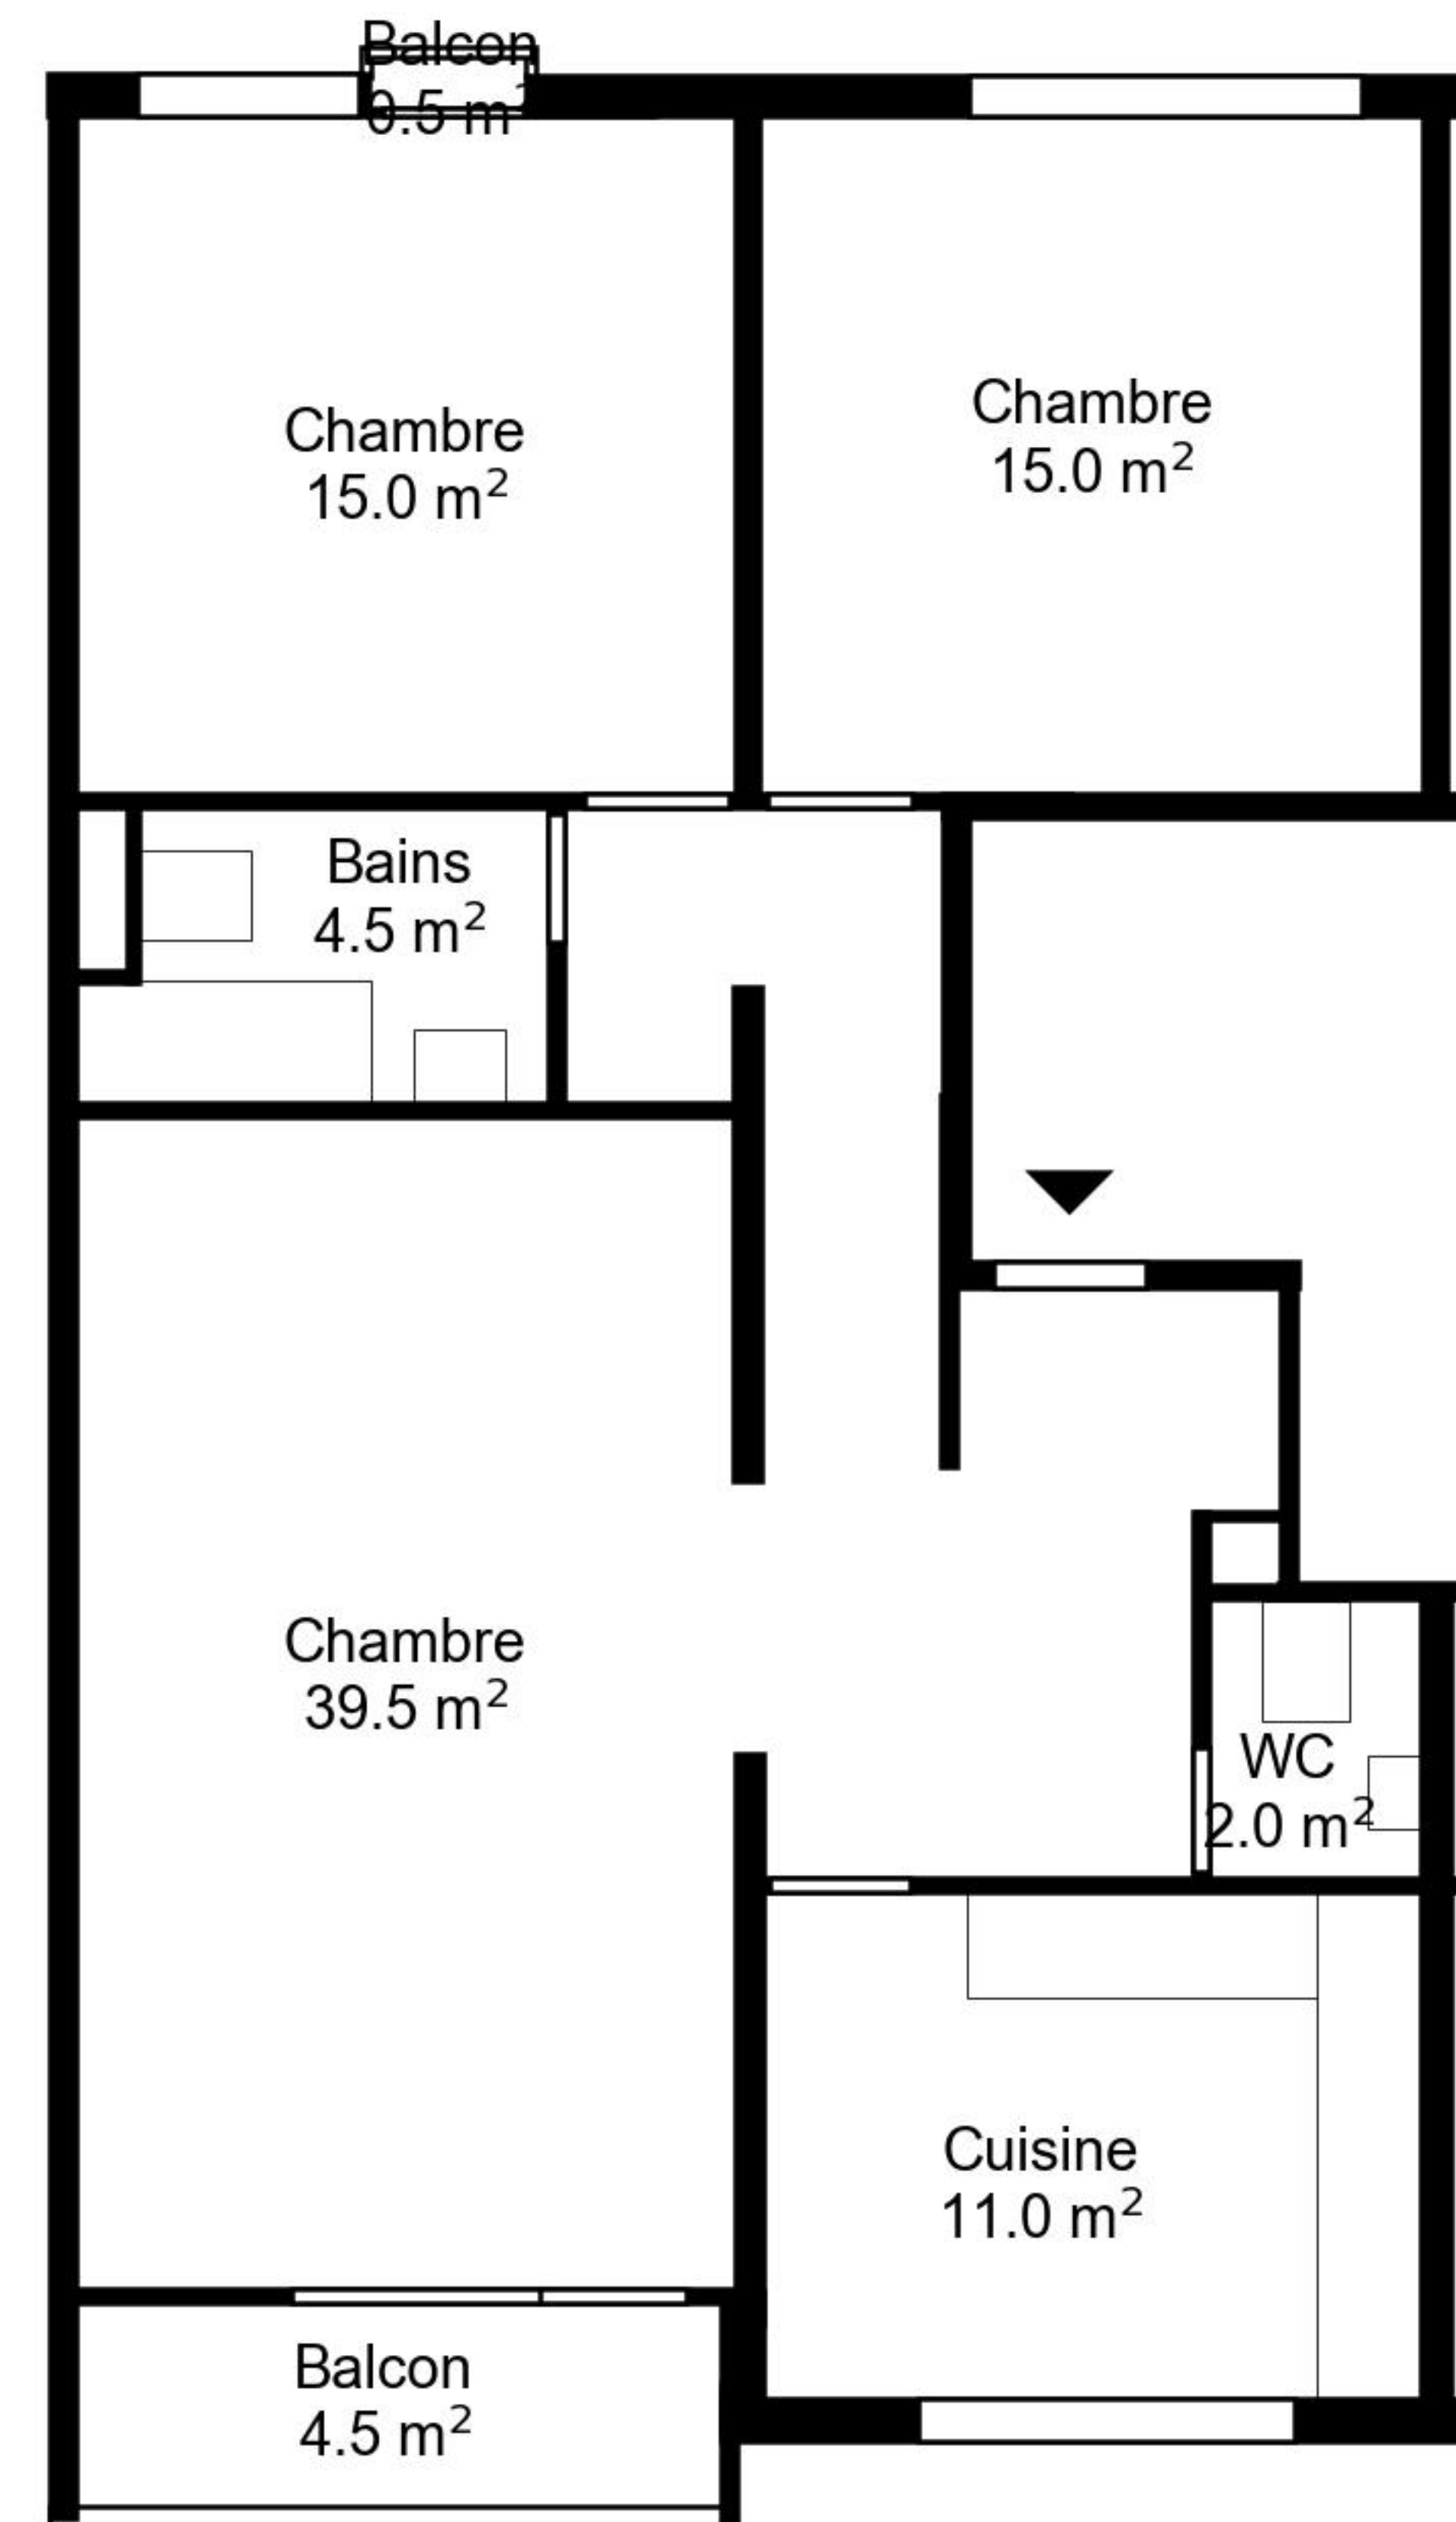

Plan

Adresse Avenue de Belmont 48, Montreux
Chambre 3.0

Espace à vivre 87 m²
Etage 5. Etage

Informations sans garantie. Nous nous réservons le droit d'apporter des modifications.