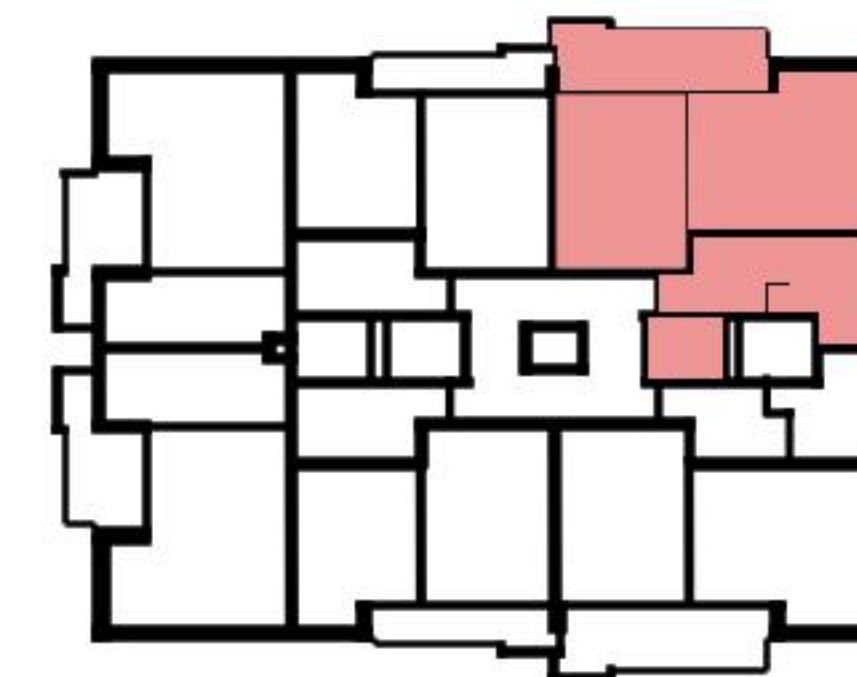

Planimetria

Indirizzo Via ai Campi 19, Agno
Camere 2

Superficie abitativa 57 m²
Piano 2. Piano

Tutte le informazioni sono fornite senza garanzia e sono soggette a modifiche.