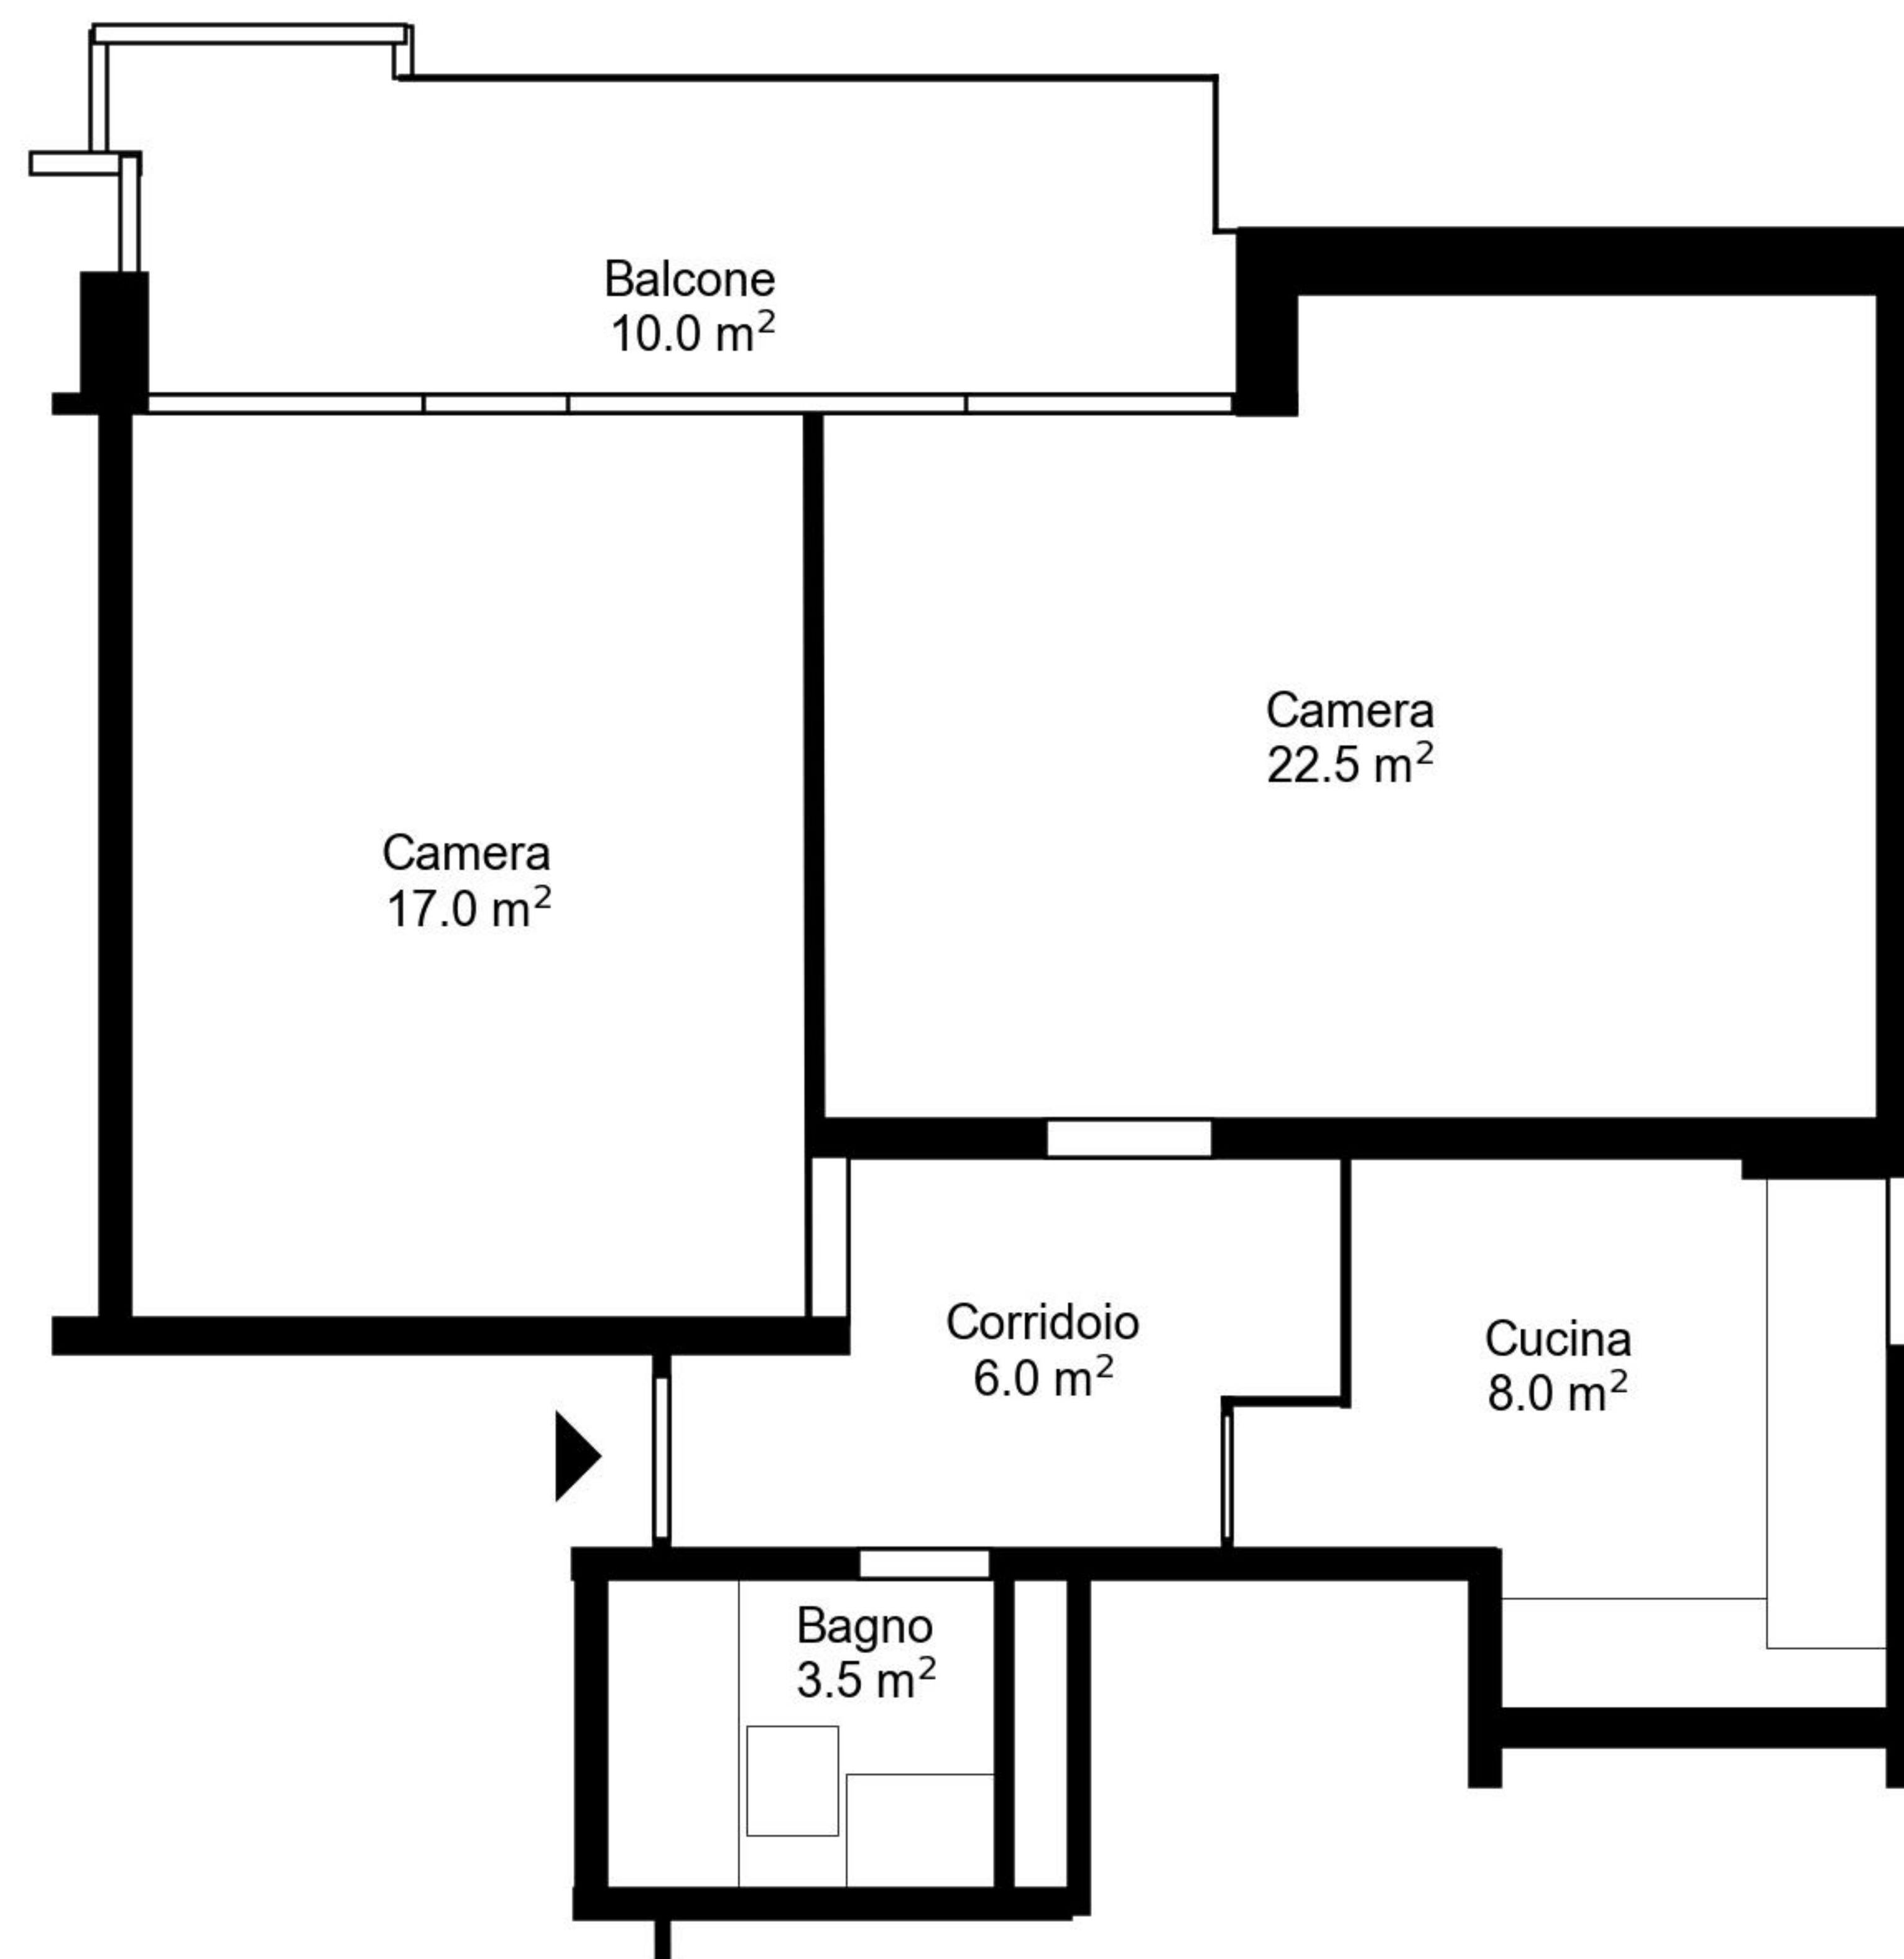

Planimetria

Indirizzo Via ai Campi 19, Agno
Camere 2

Superficie abitativa 57 m²
Piano 2. Piano

Tutte le informazioni sono fornite senza garanzia e sono soggette a modifiche.