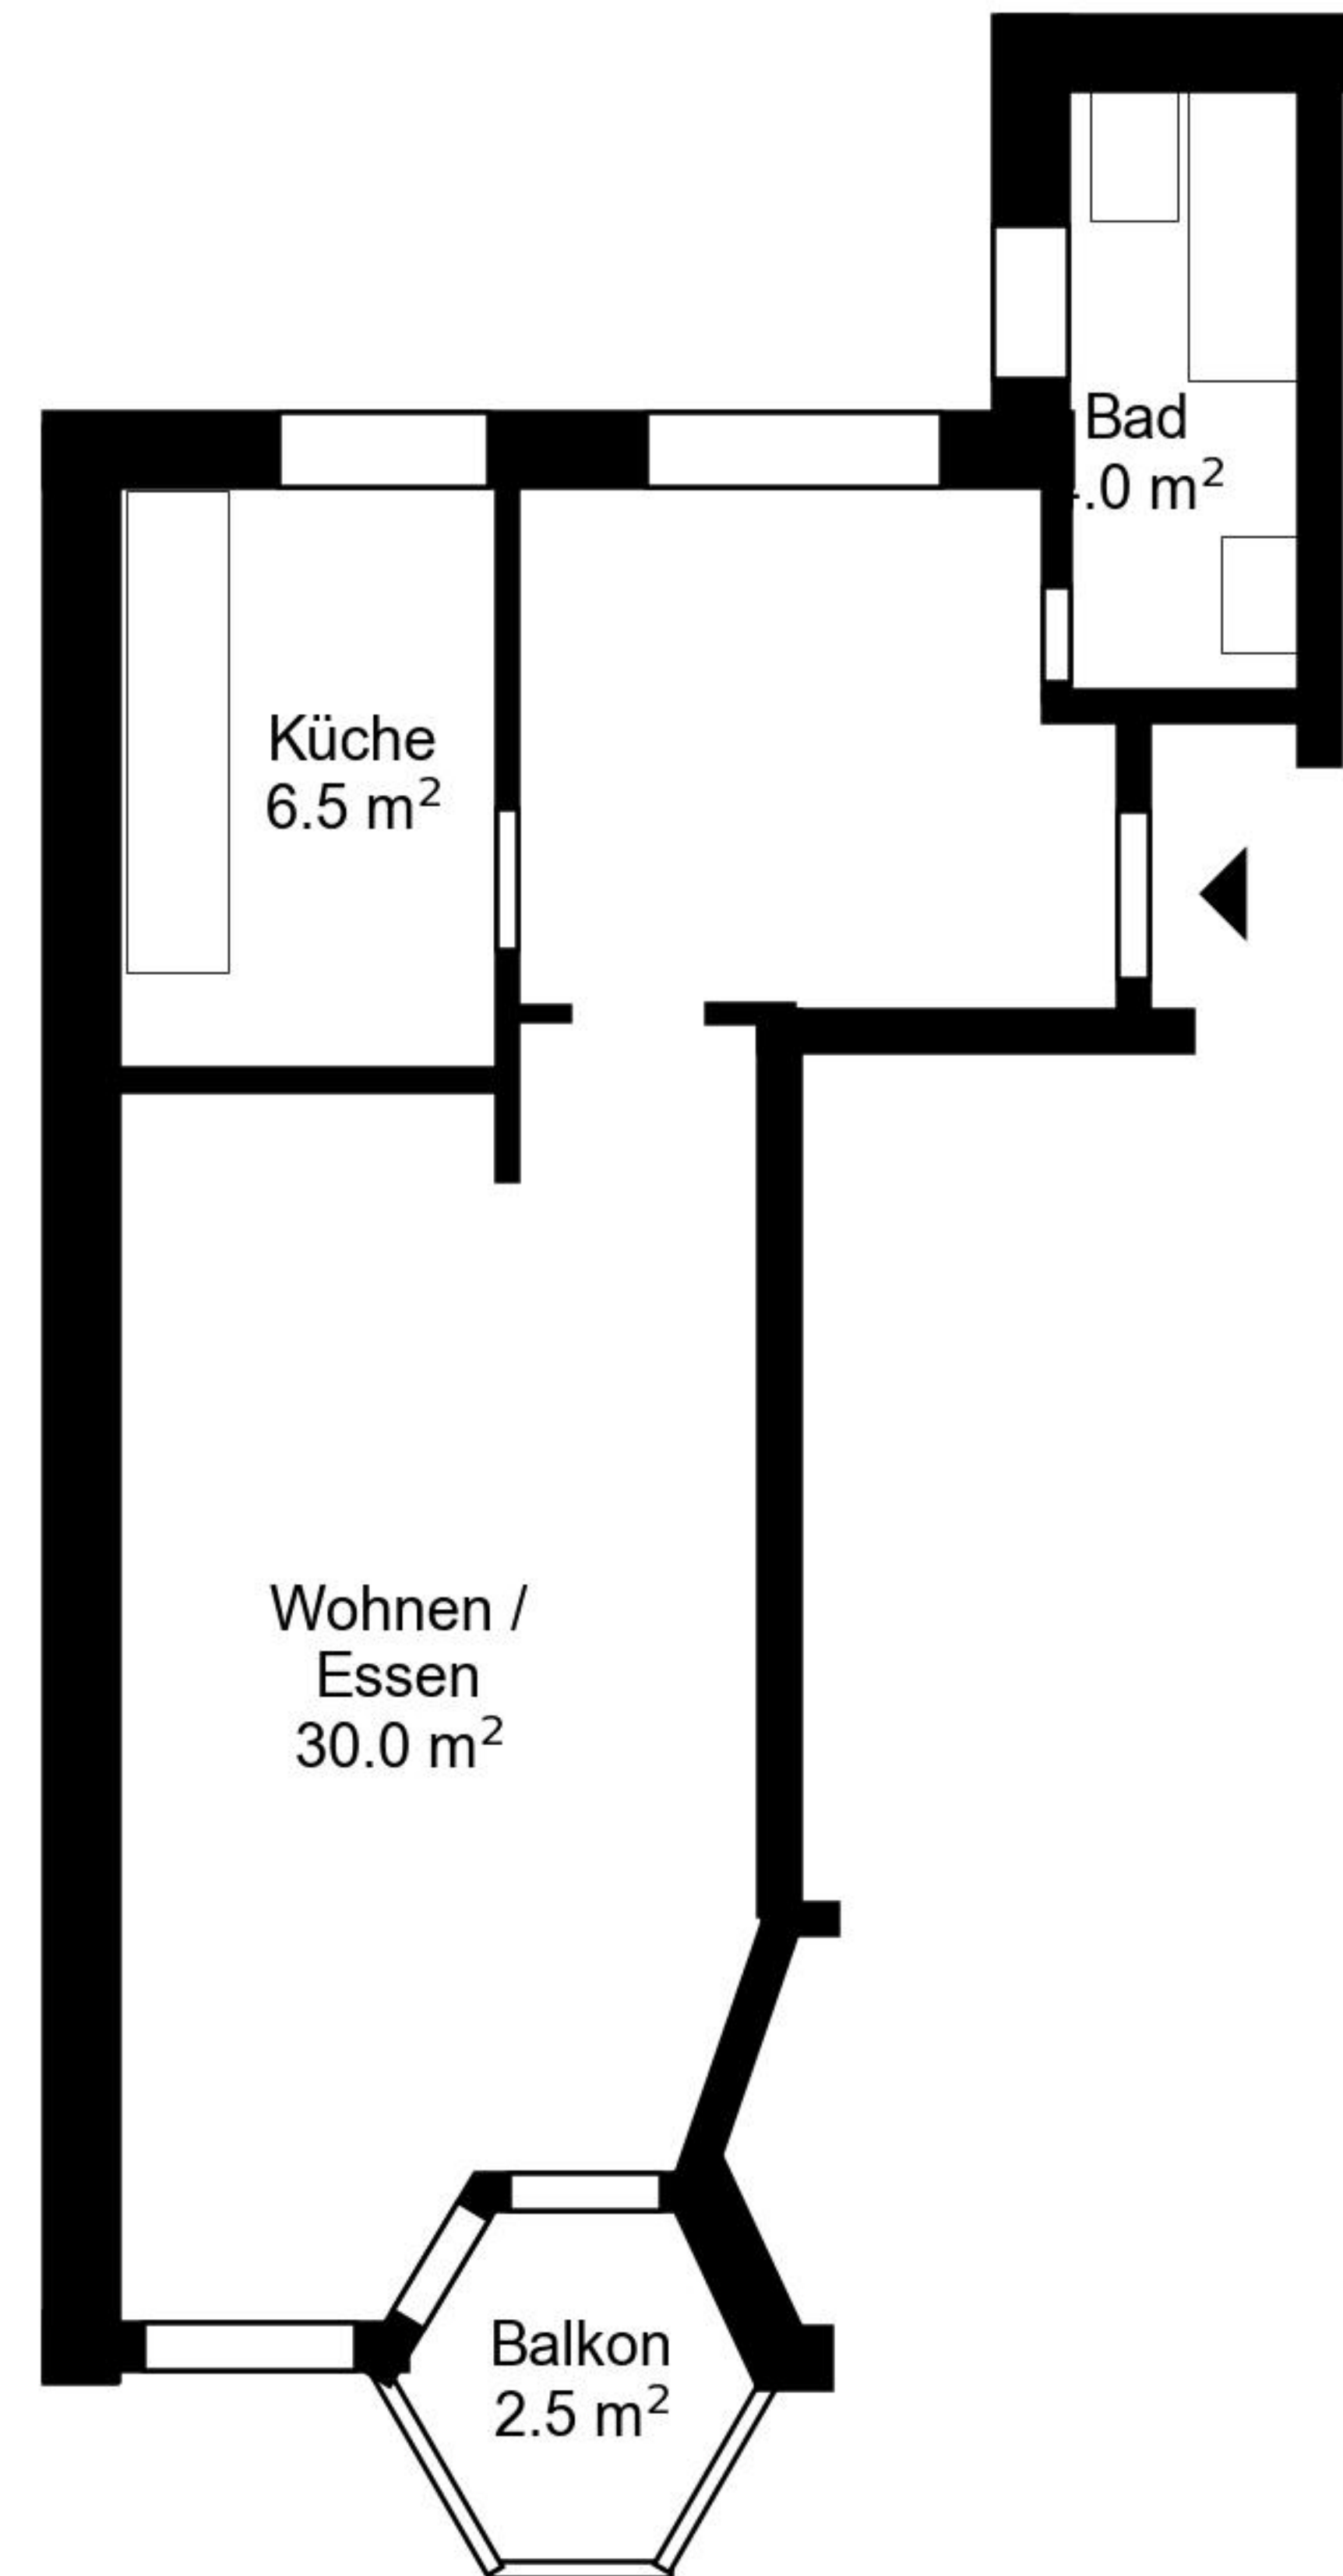

Grundriss

Adresse Tramstrasse 11/15/17/19, Zürich-Oerlikon
Zimmer 1.5
Wohnfläche 40 m²
Geschoss 4. Obergeschoss

Angaben ohne Gewähr. Änderungen bleiben vorbehalten.