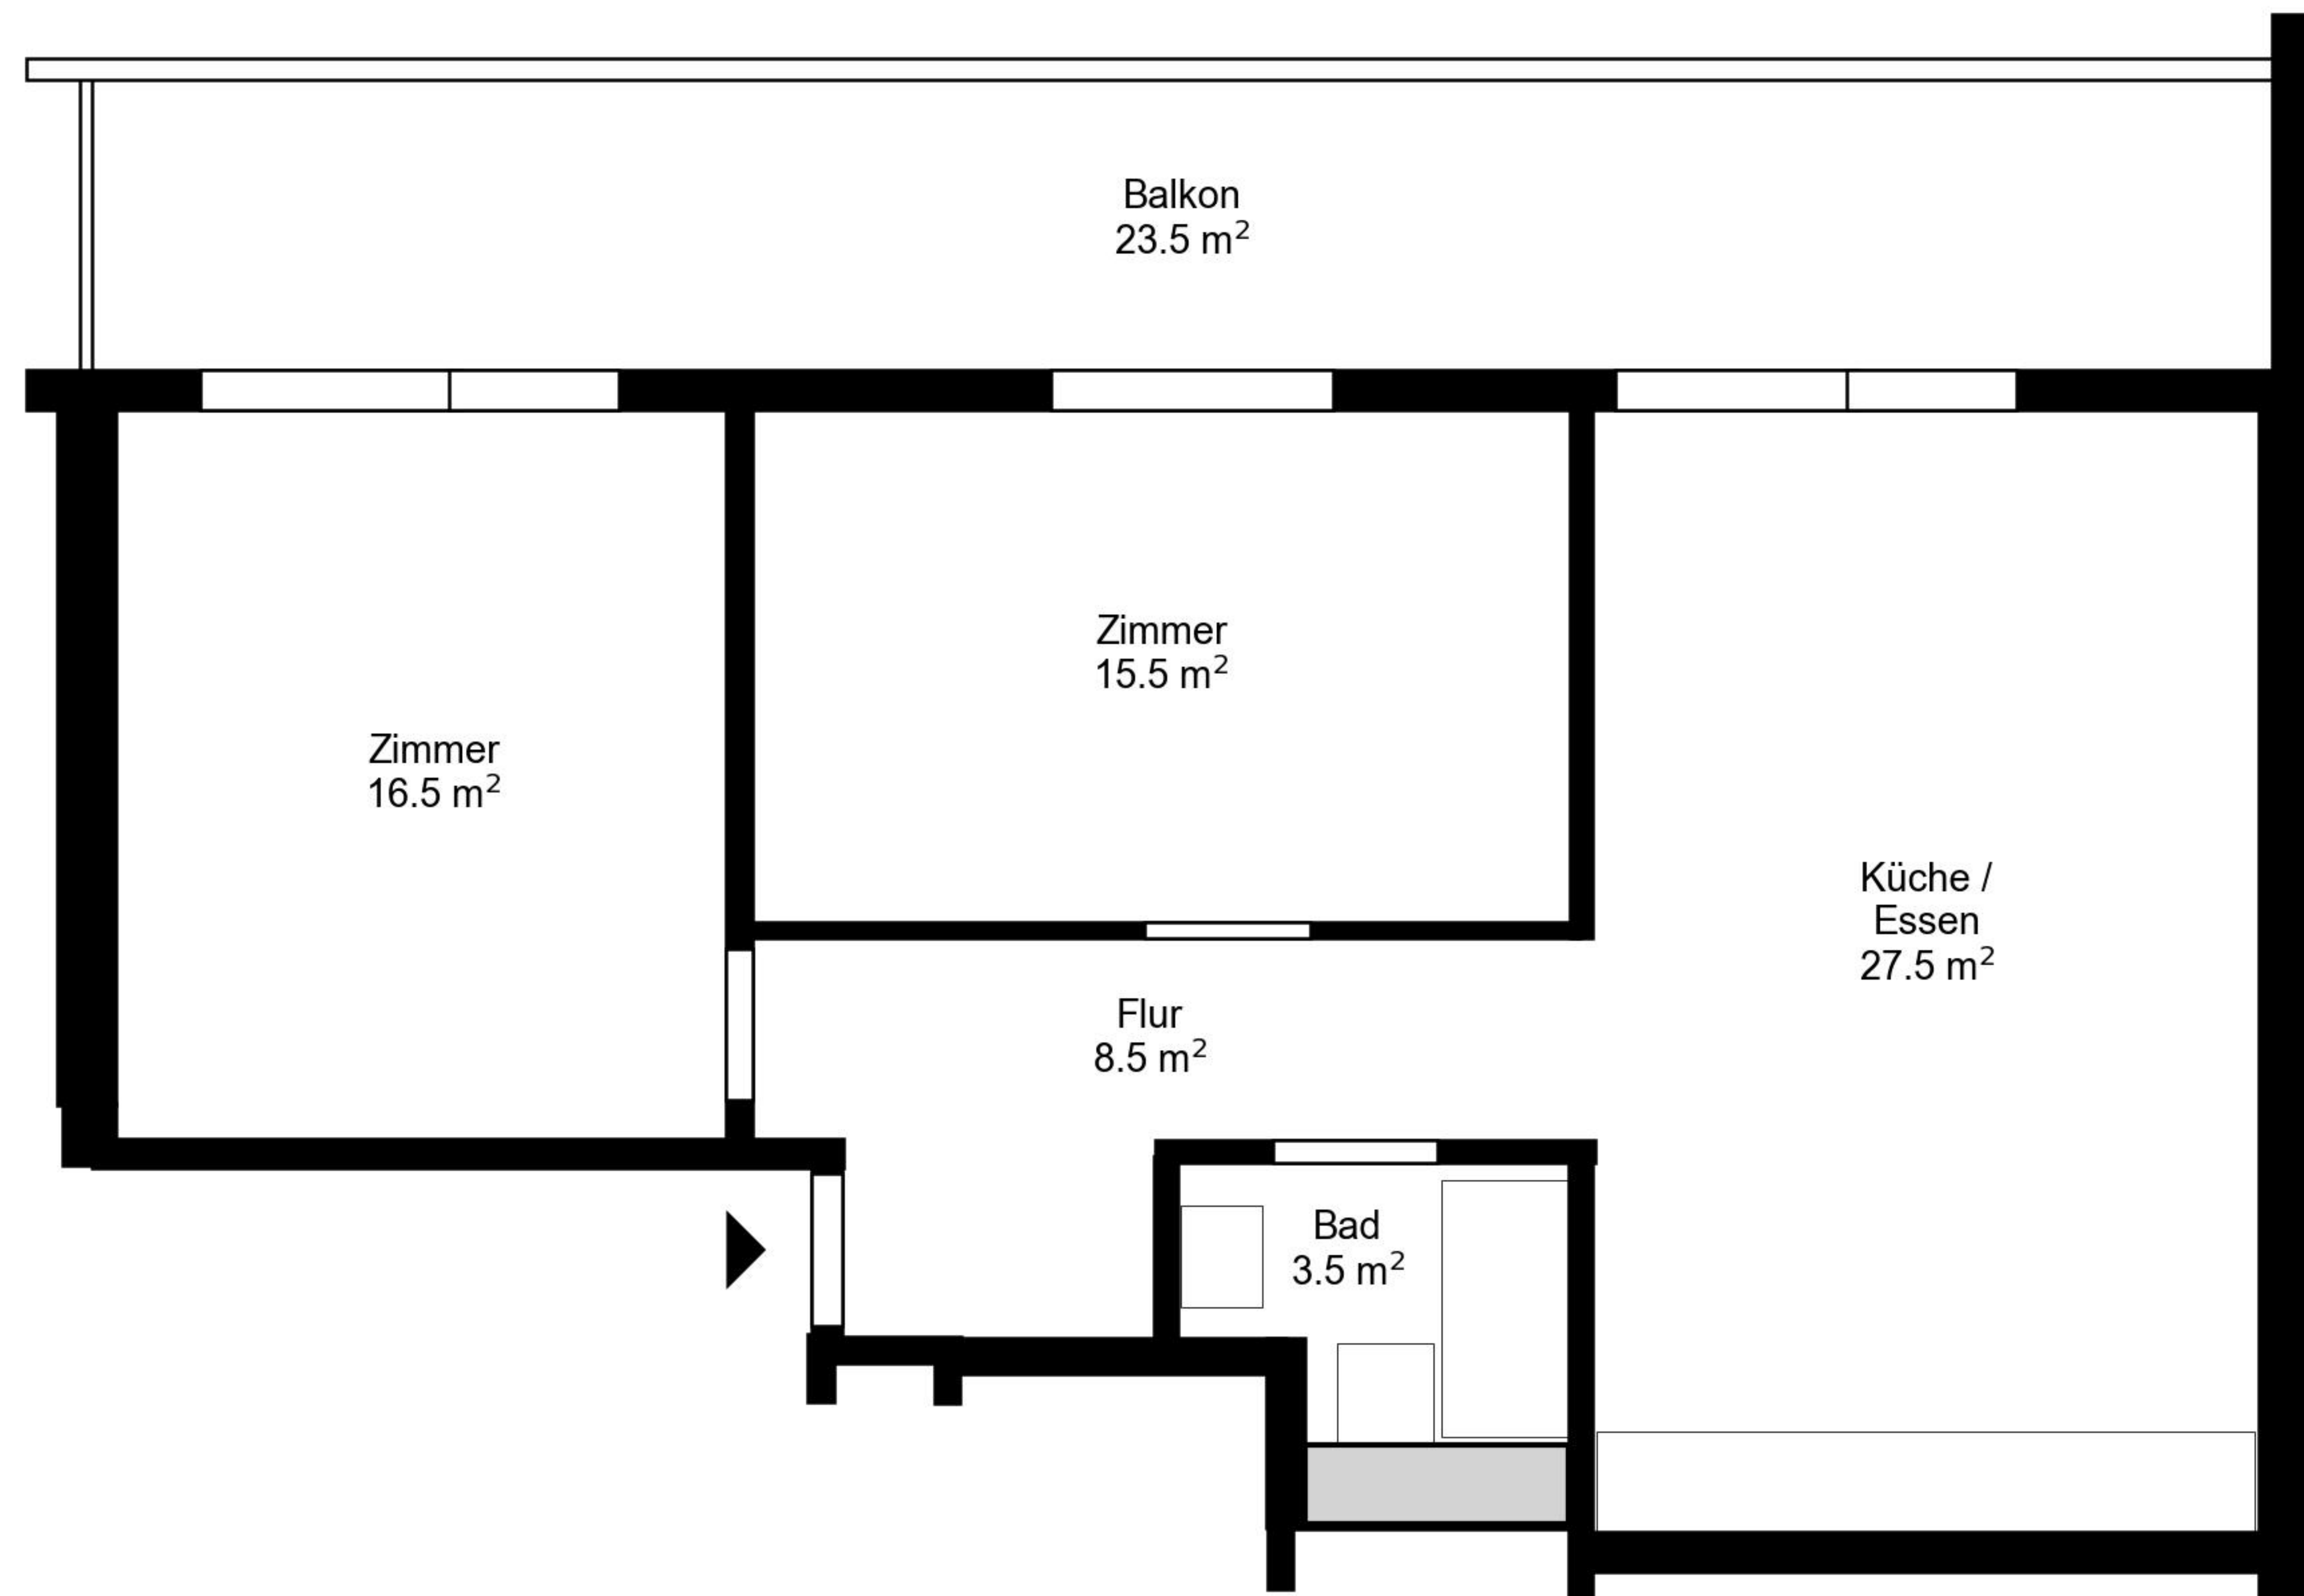

Grundriss

Adresse Wesemlinstrasse 2, Luzern
Zimmer 3.5

Wohnfläche 71 m²
Geschoss 7. Obergeschoss

Angaben ohne Gewähr. Änderungen bleiben vorbehalten.

livit