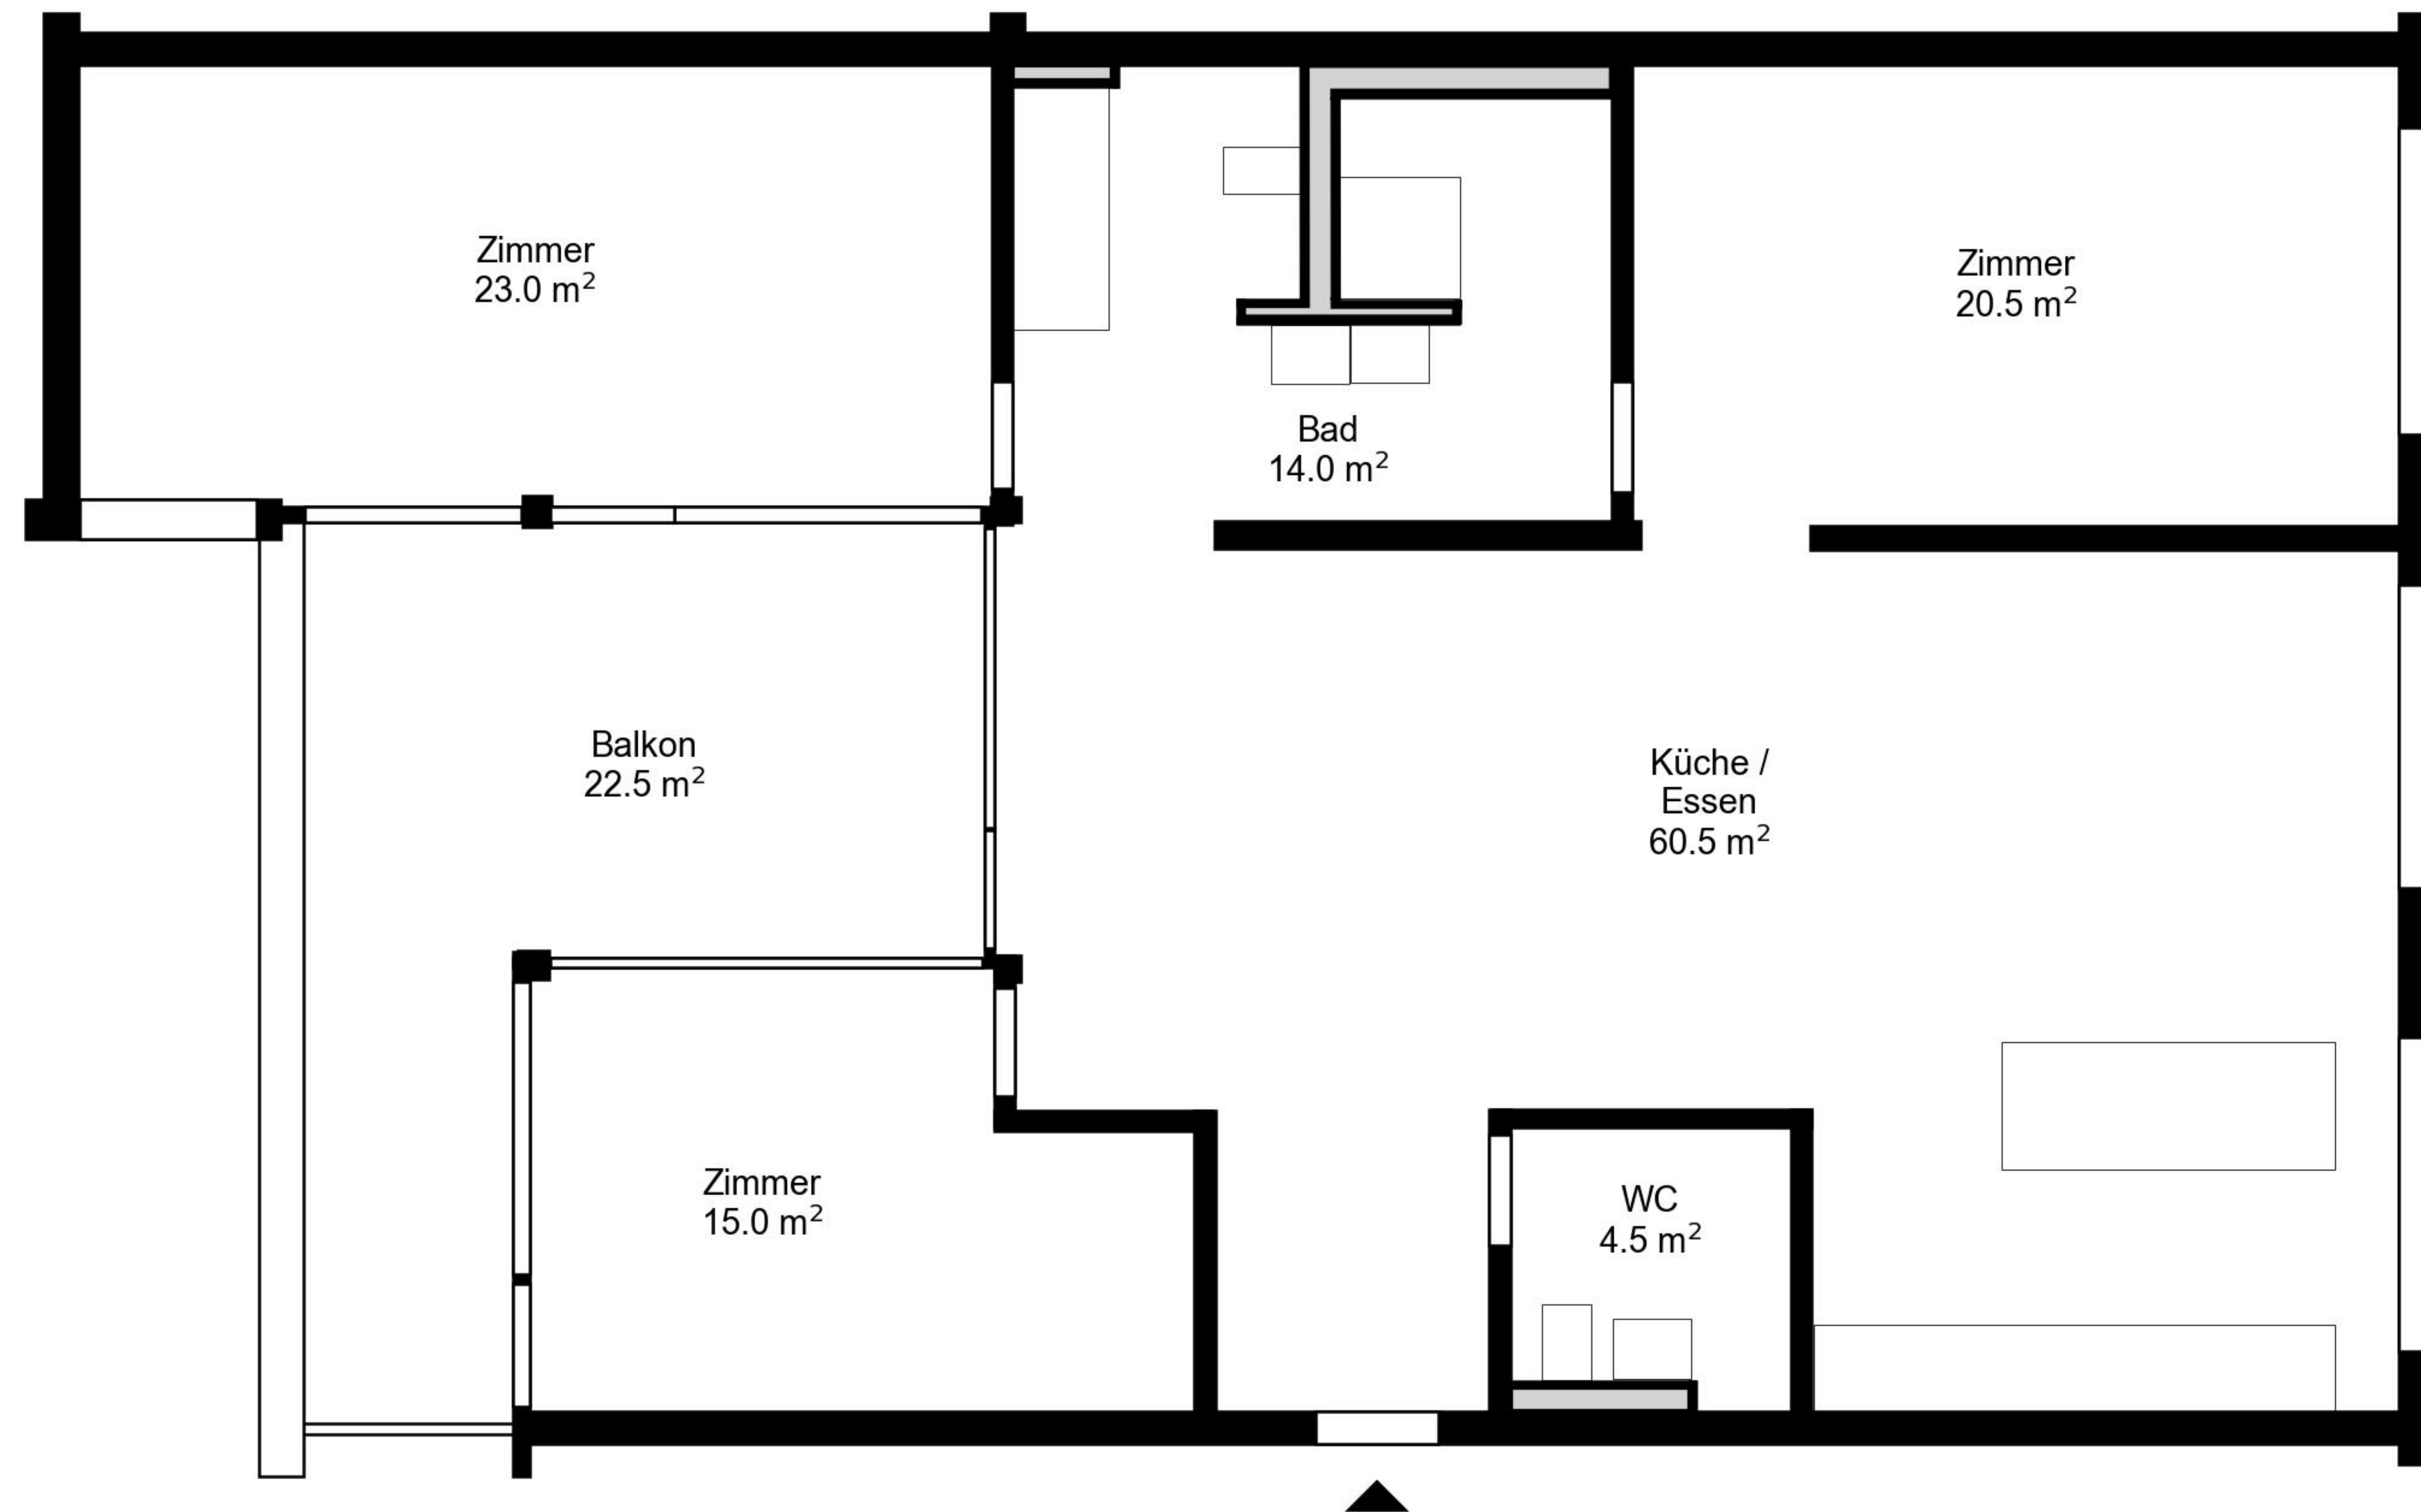

# Grundriss

Adresse Grubenstraße 49, Zürich  
Zimmer 4.5

Wohnfläche 138 m<sup>2</sup>  
Geschoss 4. Obergeschoss

Angaben ohne Gewähr. Änderungen bleiben vorbehalten.