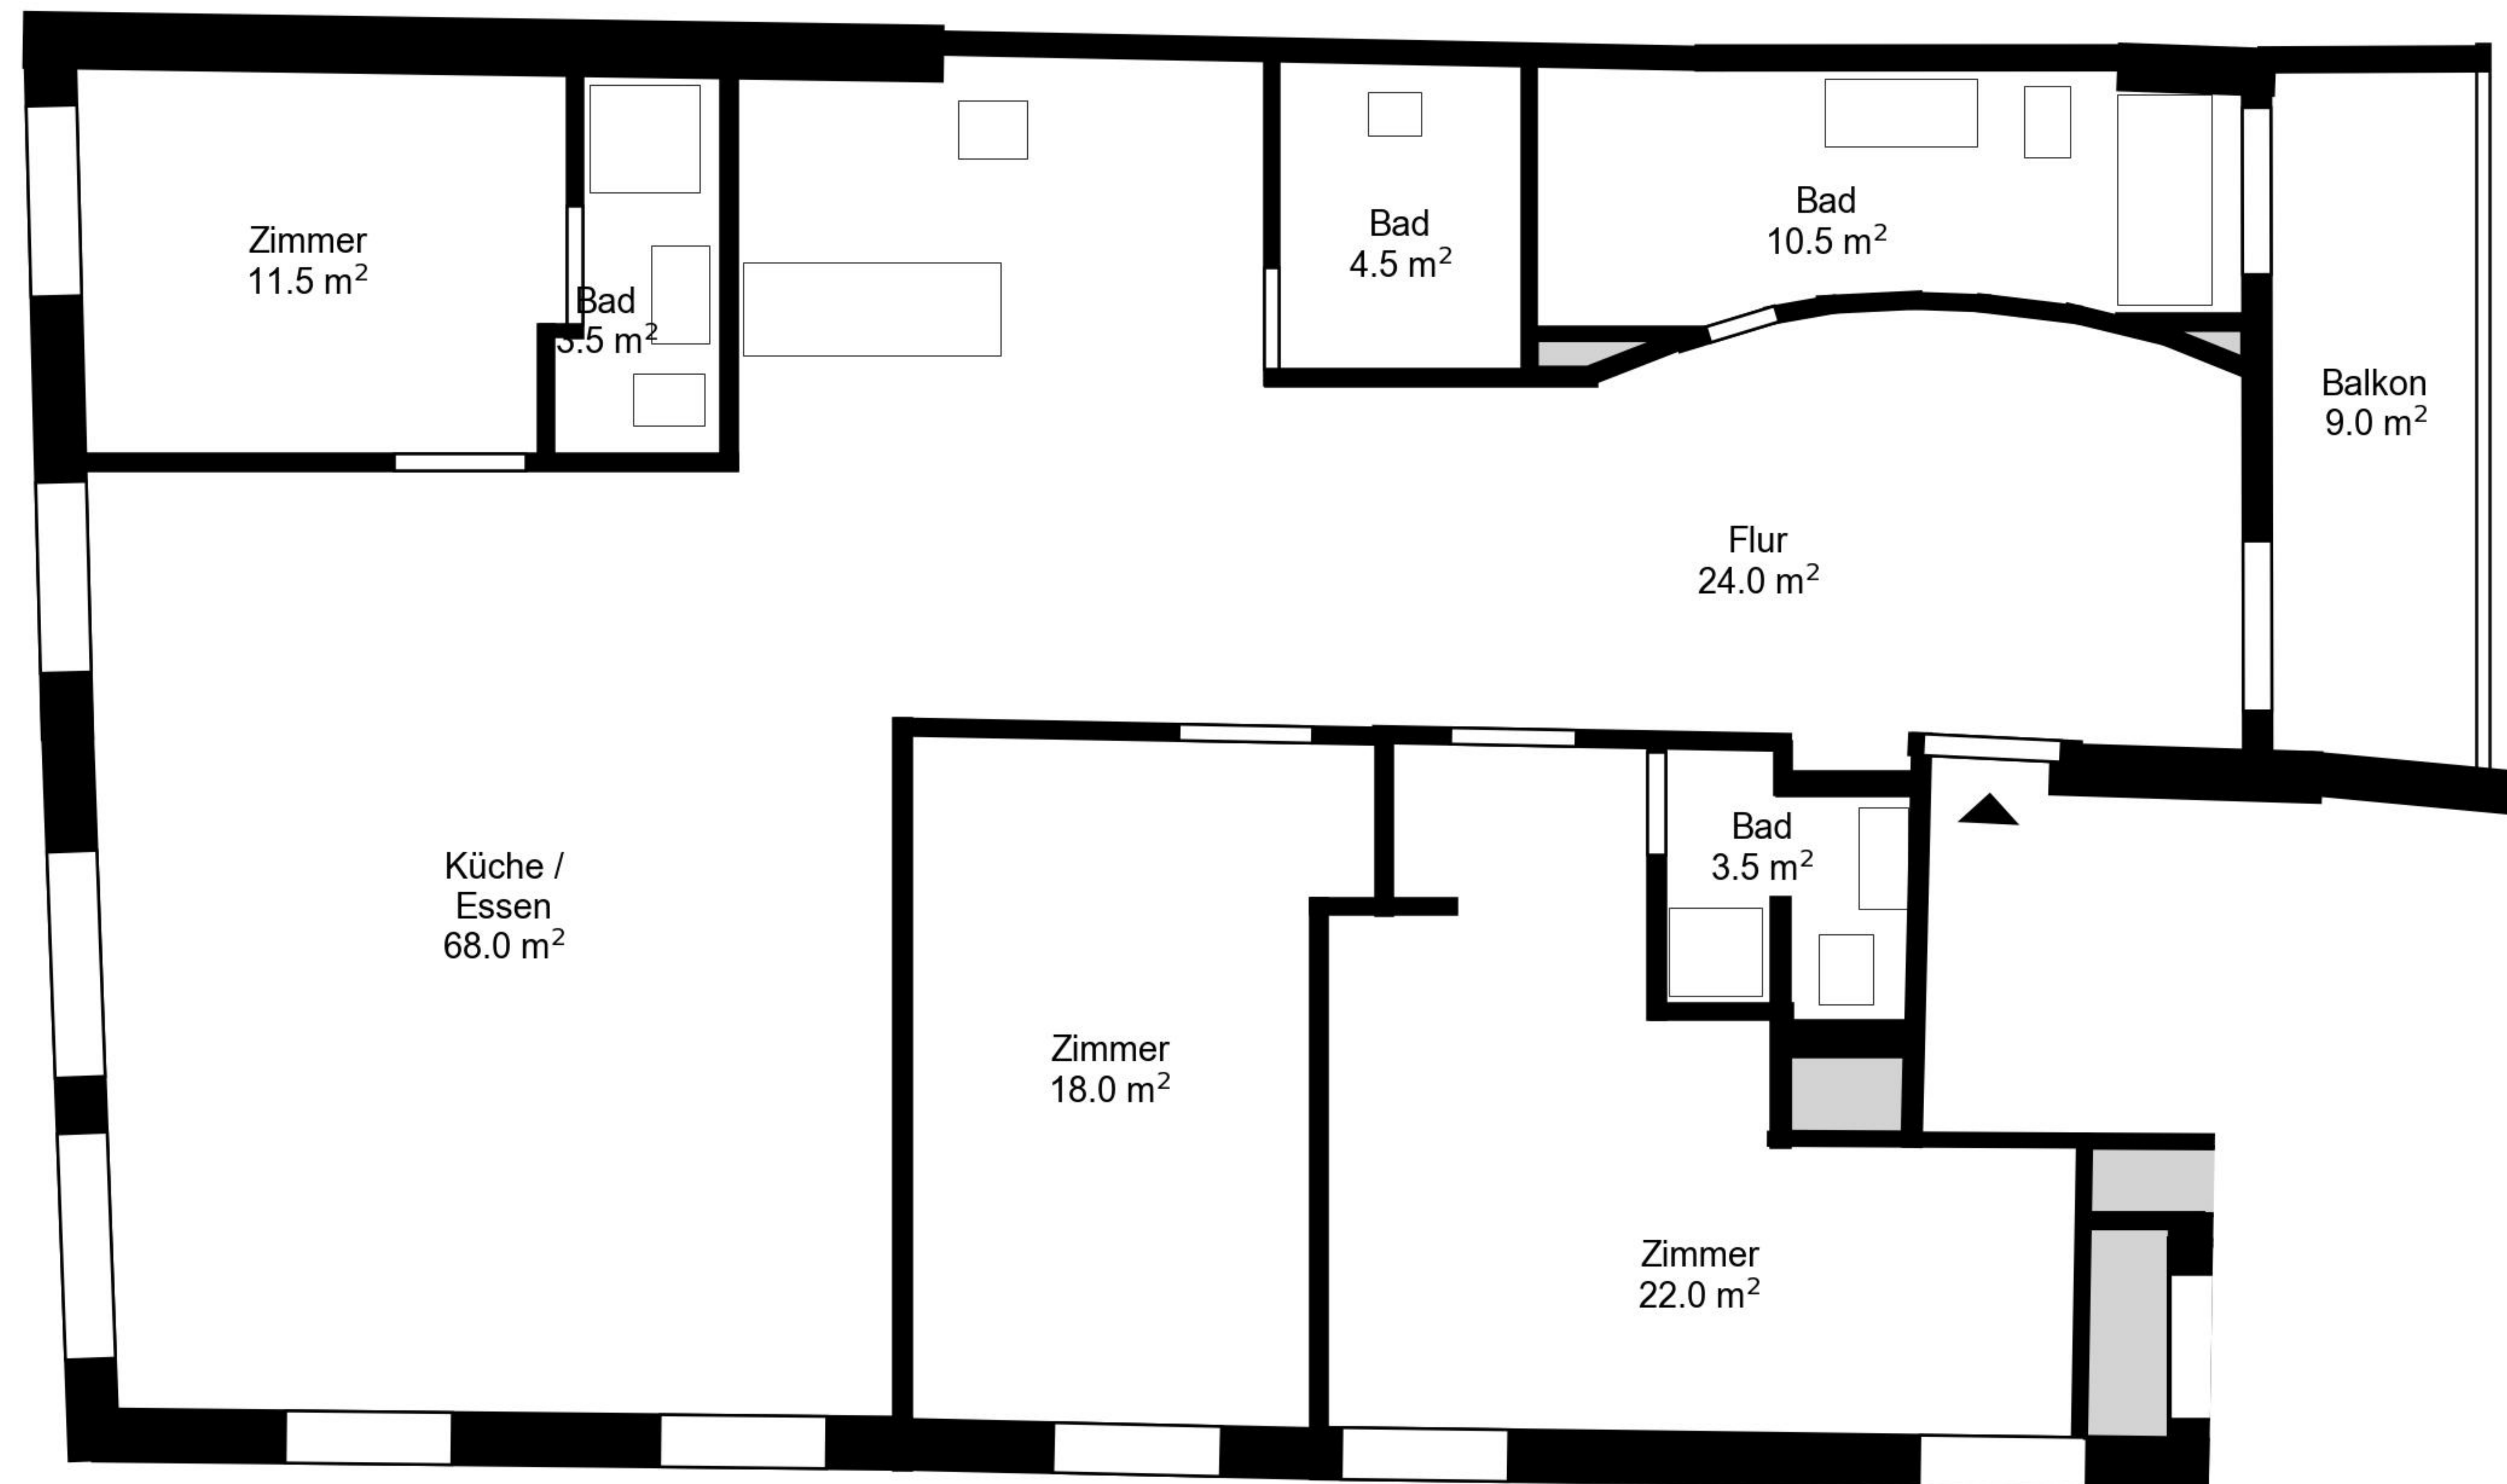

# Grundriss

Adresse Oberer Graben 30, Winterthur  
Zimmer 4.5

Wohnfläche 167 m<sup>2</sup>  
Geschoss 2. Obergeschoss

Angaben ohne Gewähr. Änderungen bleiben vorbehalten.

**livit**