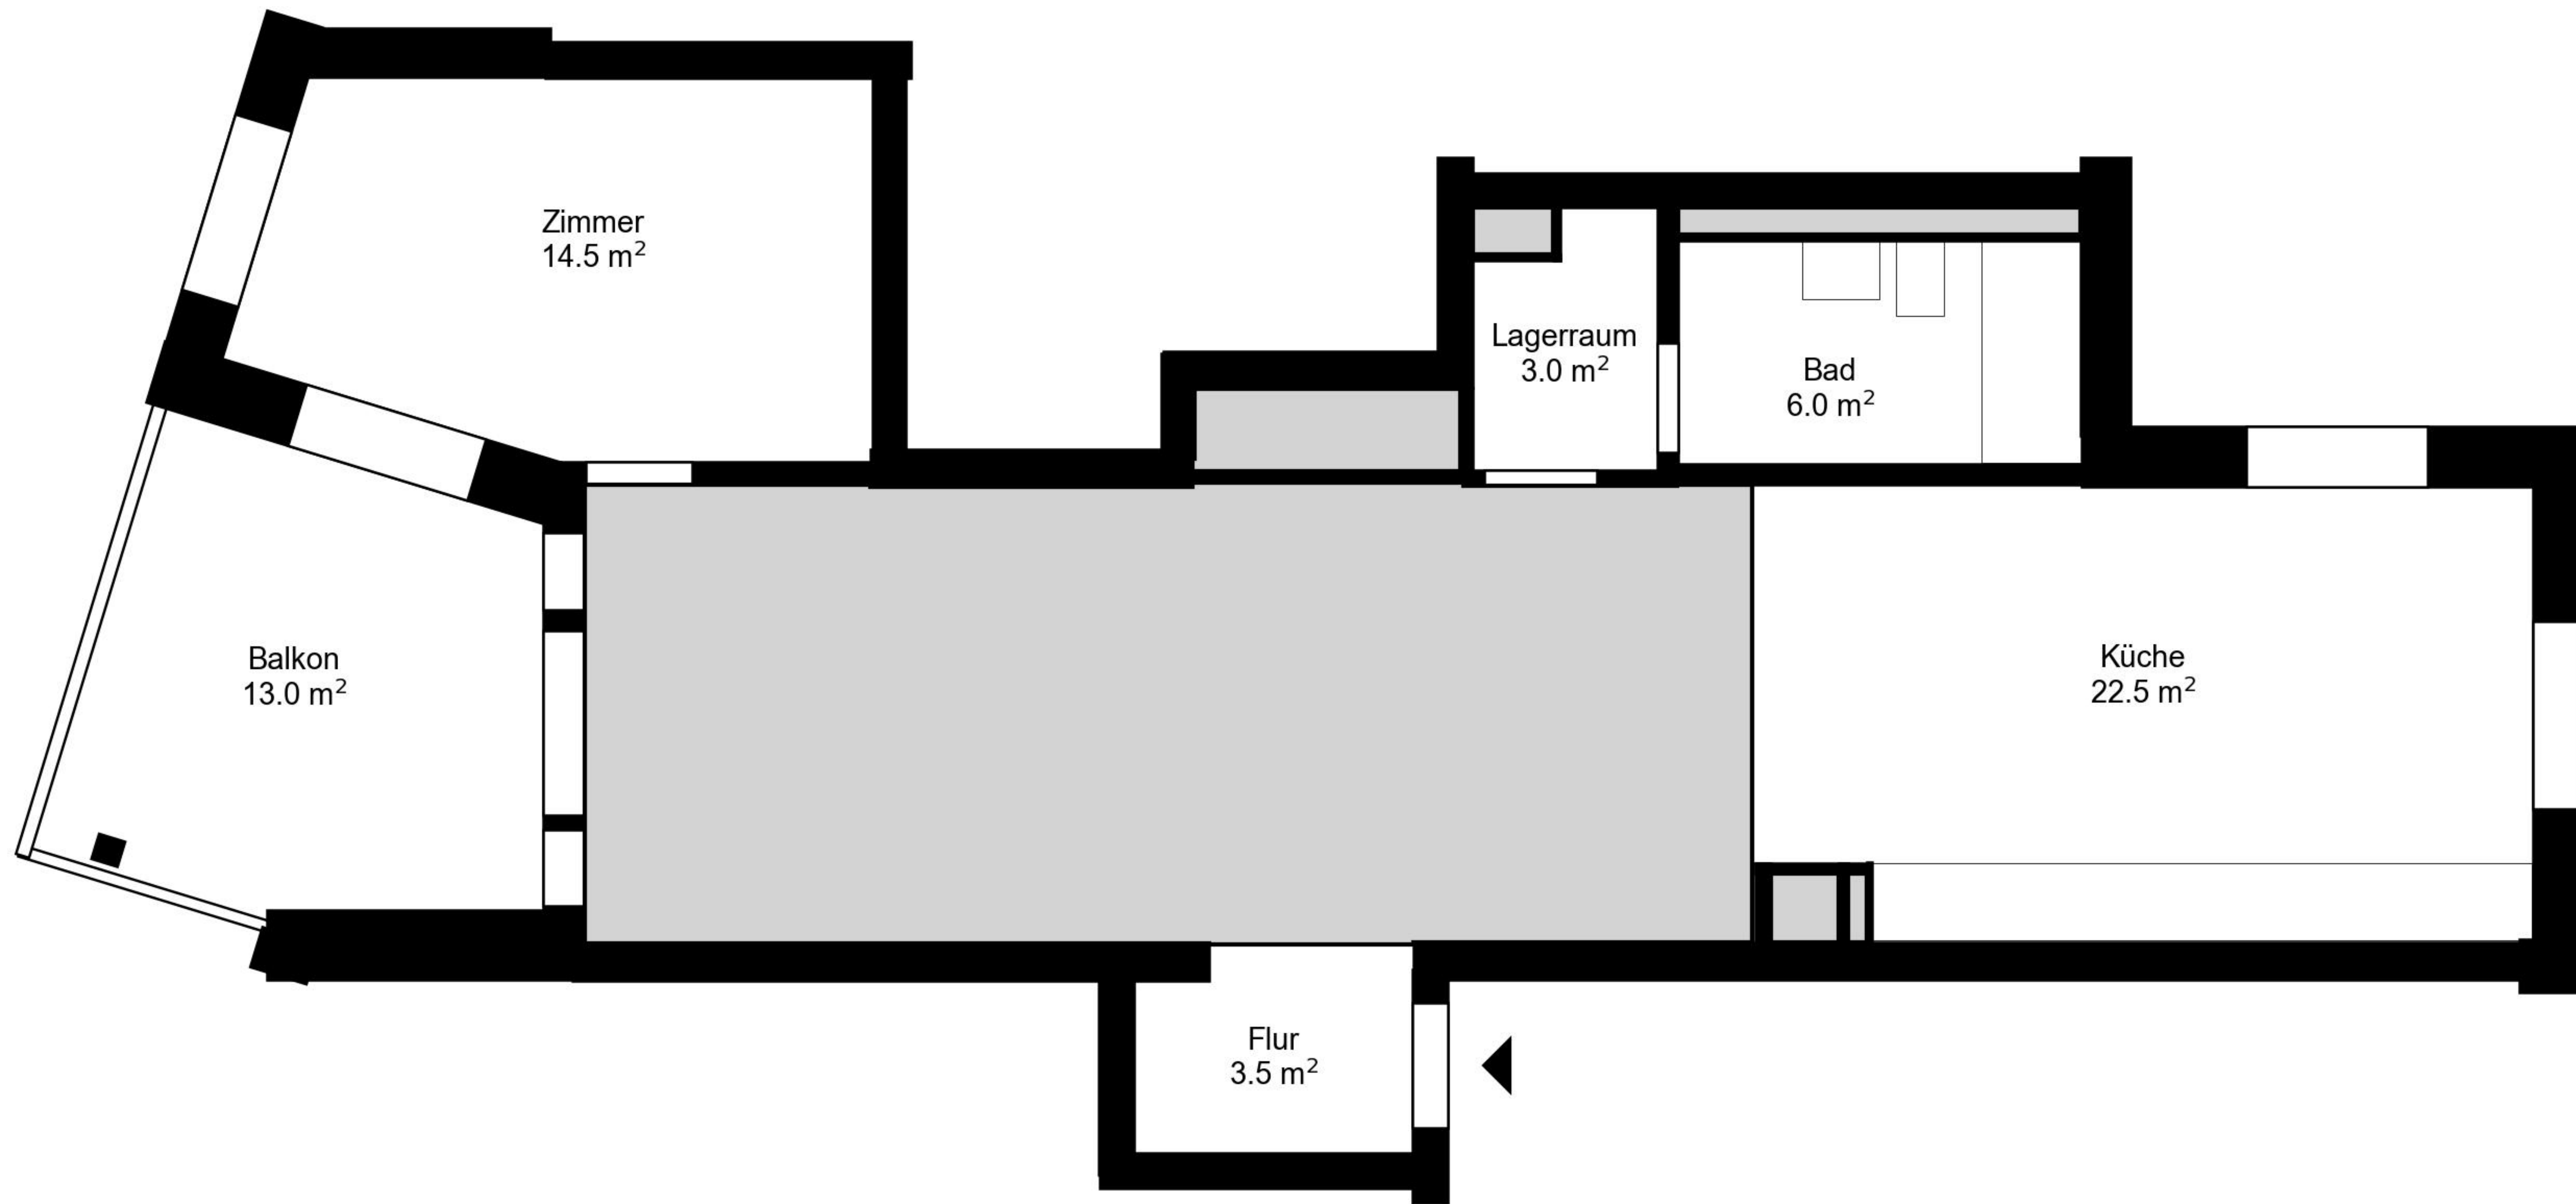

# Grundriss

Adresse Allmendstrasse\_Spindelstrasse 140-158\_5-2/1  
Zimmer 1  
Wohnfläche 49 m<sup>2</sup>  
Geschoss 6. Obergeschoss

Angaben ohne Gewähr. Änderungen  
bleiben vorbehalten.