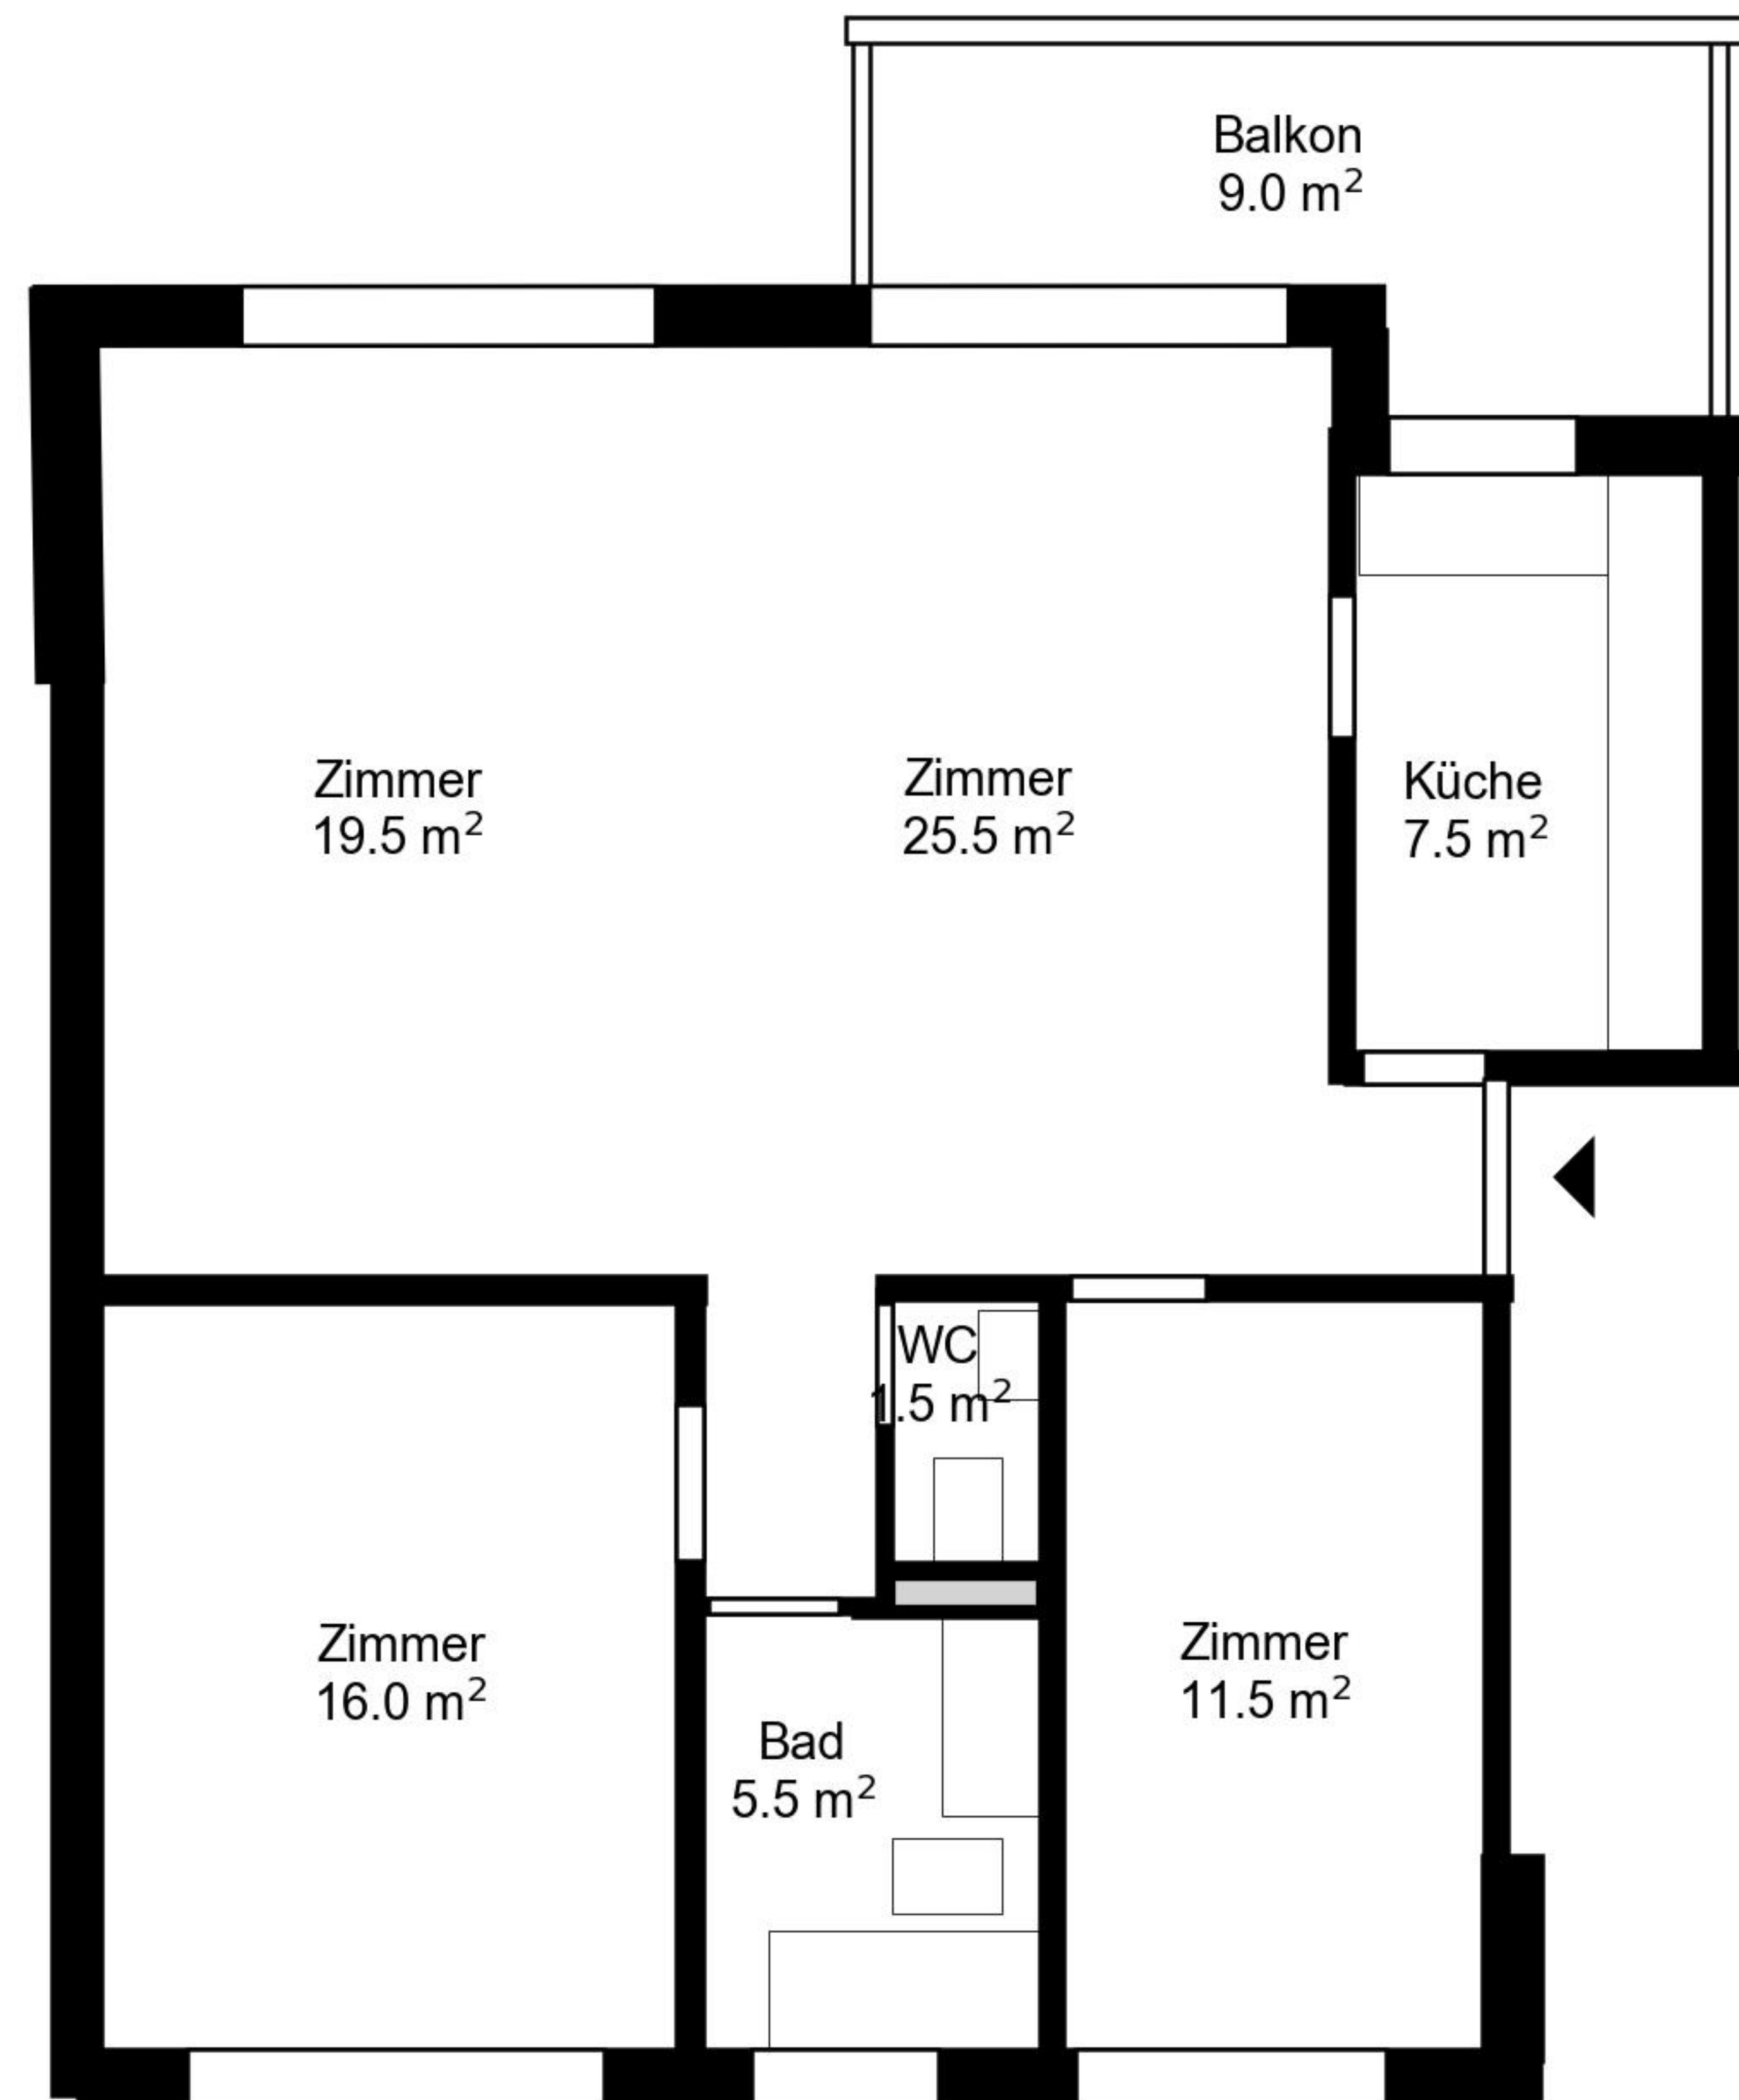

Grundriss

Adresse Bächlerstrasse 42-44, Kilchberg
Zimmer 3

Wohnfläche 87 m²
Geschoss 2. Obergeschoss

Angaben ohne Gewähr. Änderungen
bleiben vorbehalten.

livit