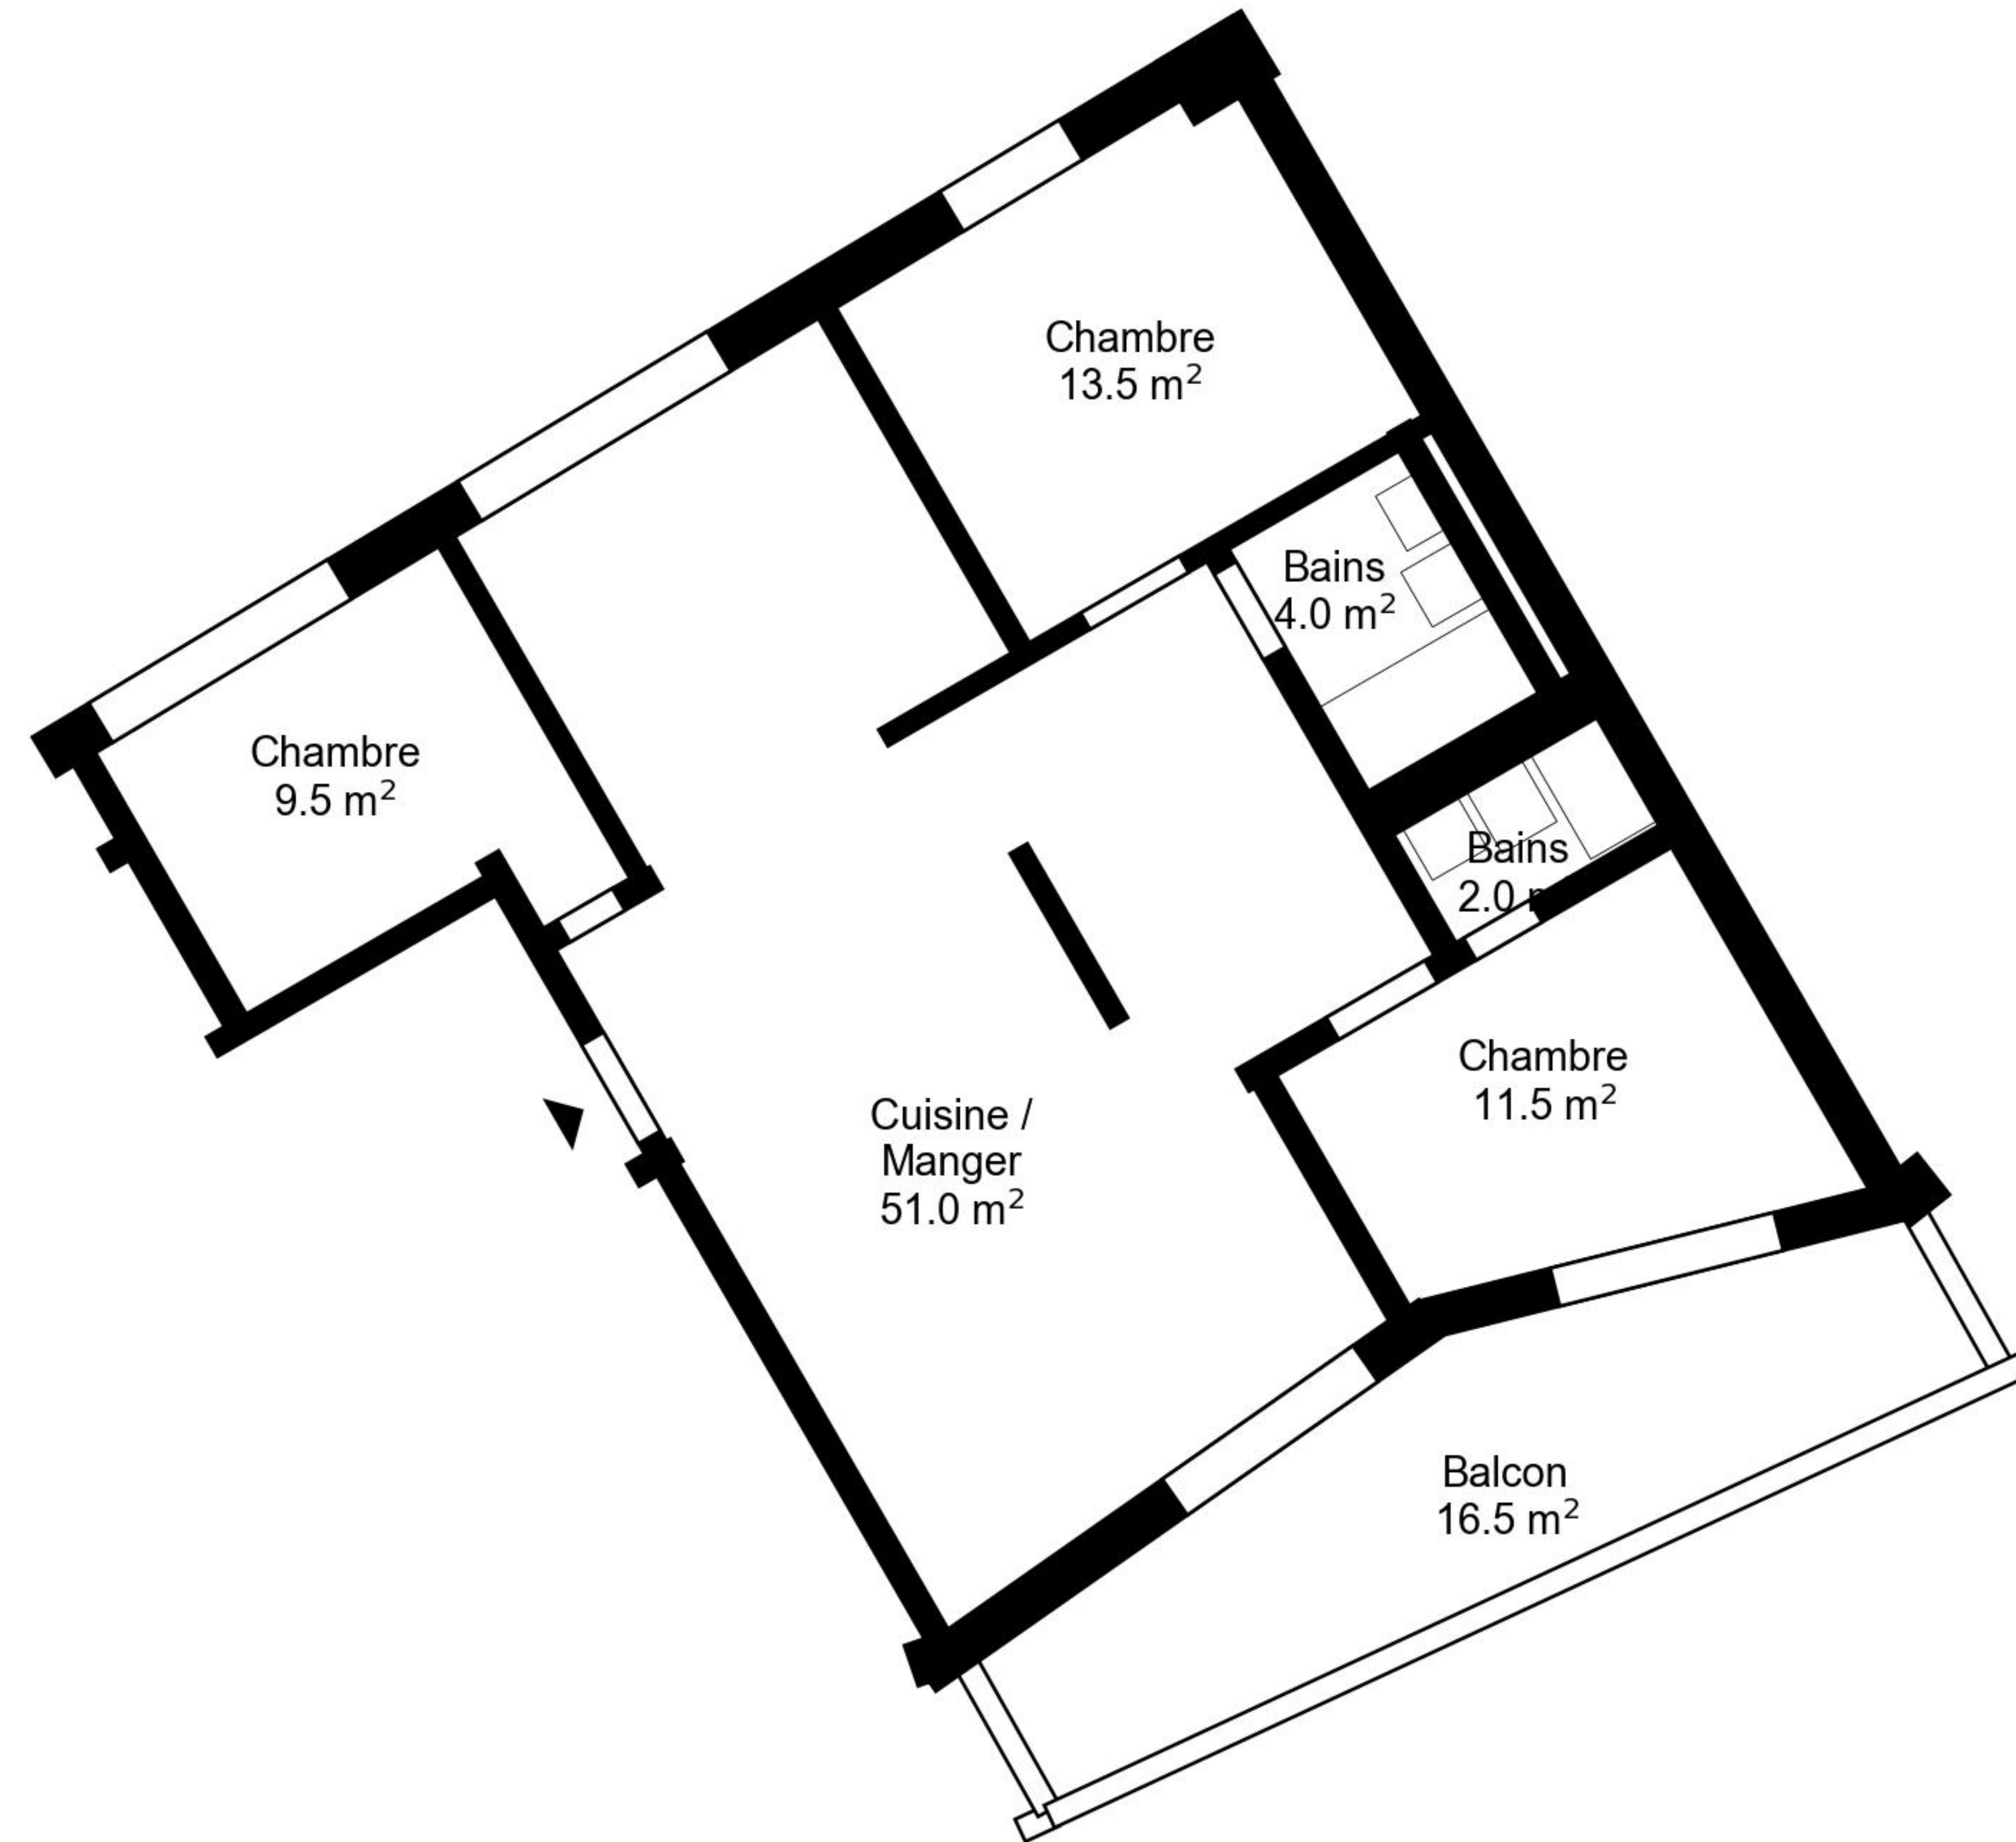

Plan

Adresse Rue de l'Avenir , Avenue de Saugiaz 20 22 24 26 28, Rérens
Chambre 4.5 Espace Rérens Etage 4. Etage

92 m²
4. Etage

Informations sans garantie. Nous nous réservons le droit d'apporter des modifications.