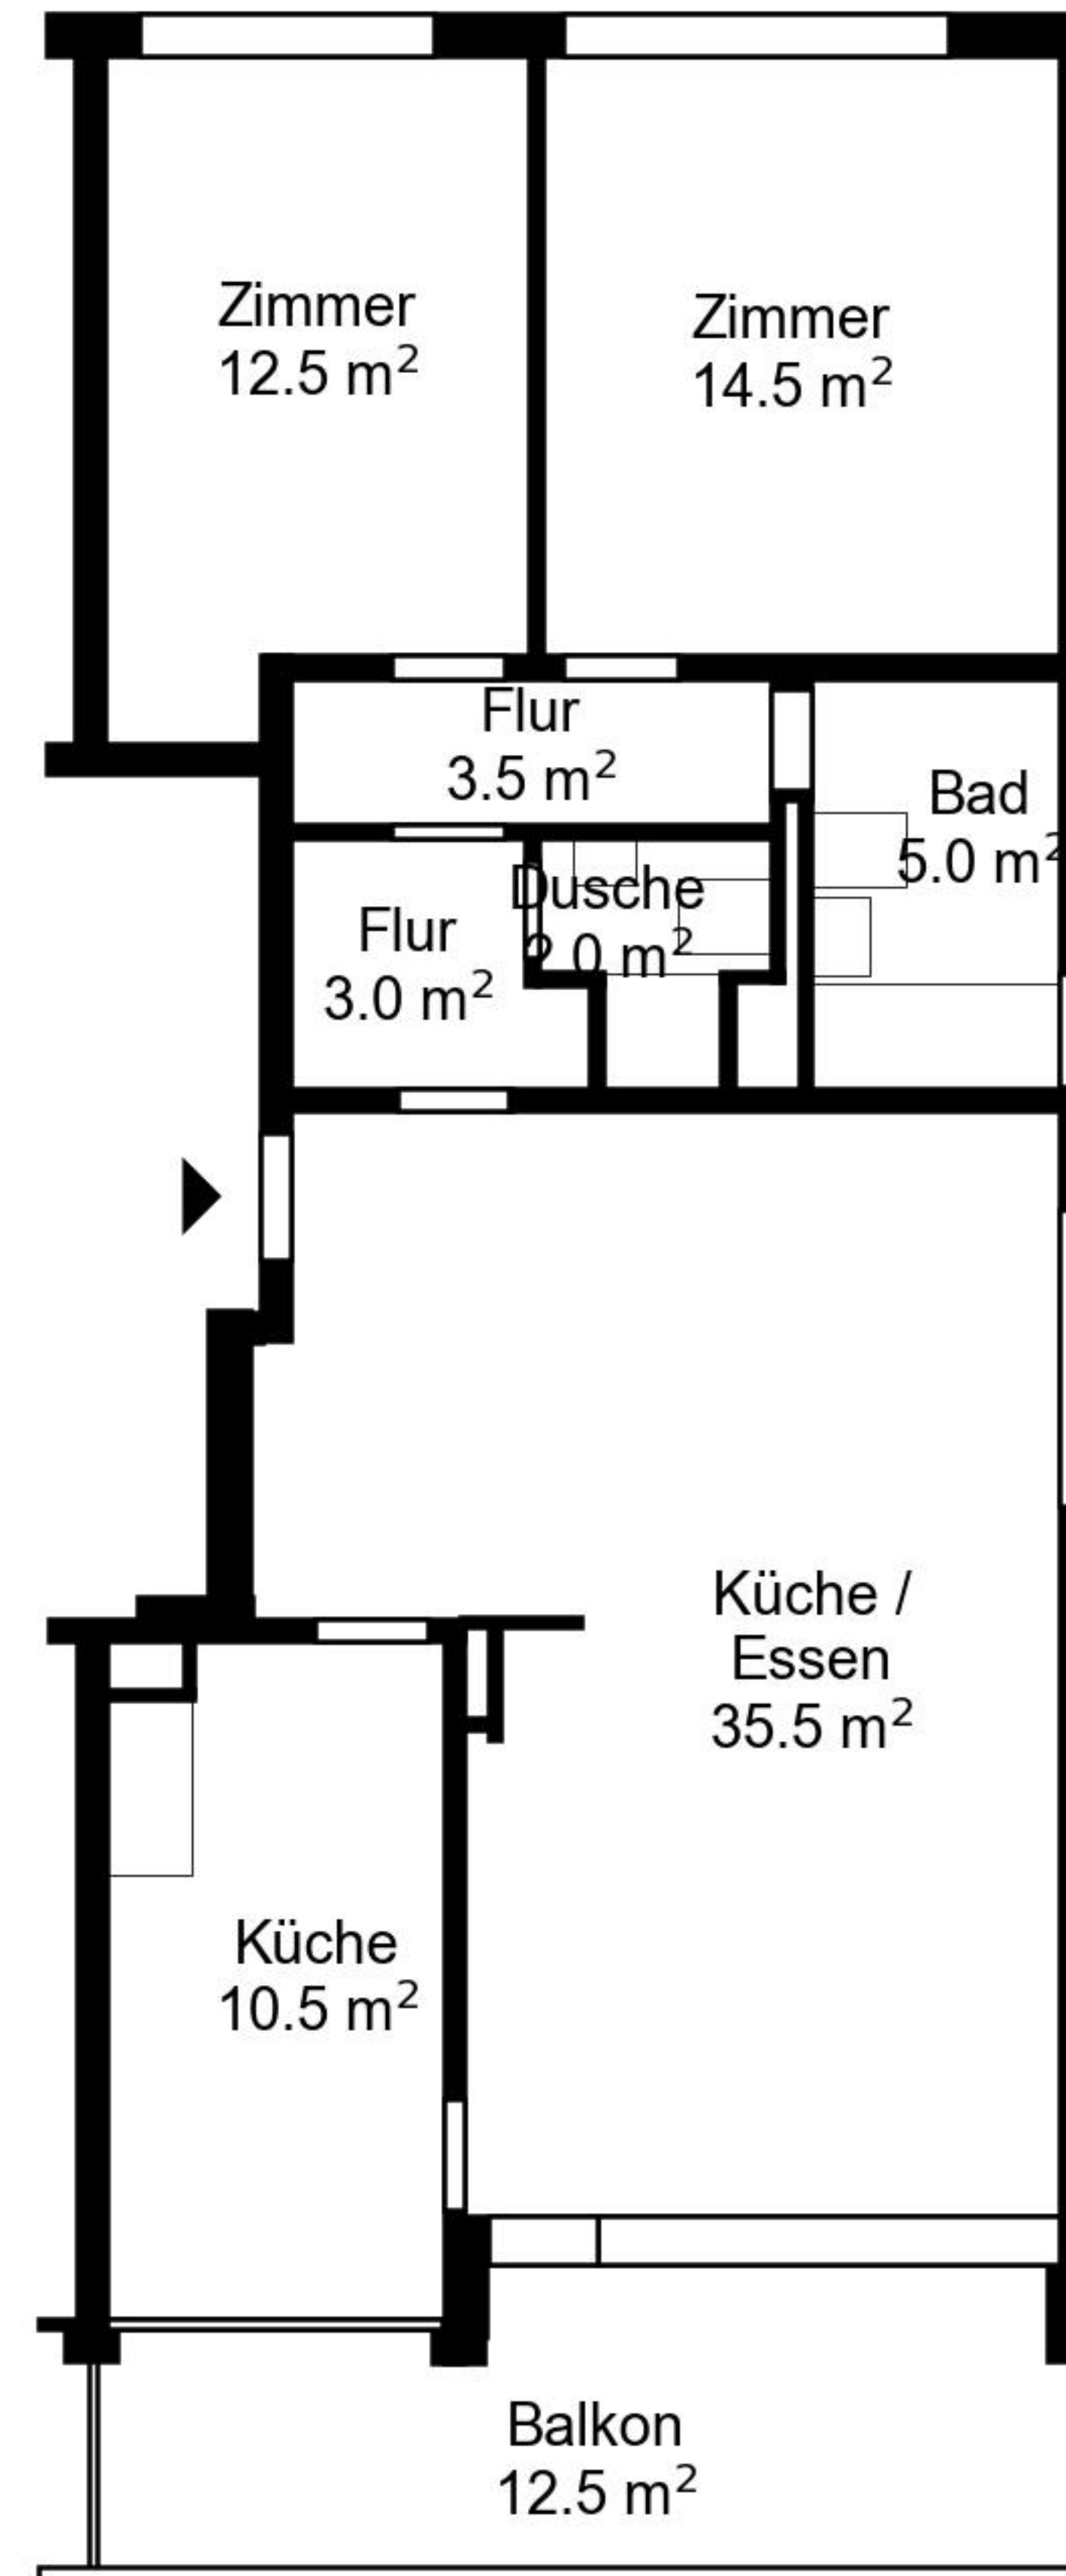

Grundriss

Adresse Avenue Victor-Ruffy 16, Lausanne
Zimmer 3.5

Wohnfläche 87 m²
Geschoss 2. Obergeschoss

Angaben ohne Gewähr. Änderungen
bleiben vorbehalten.