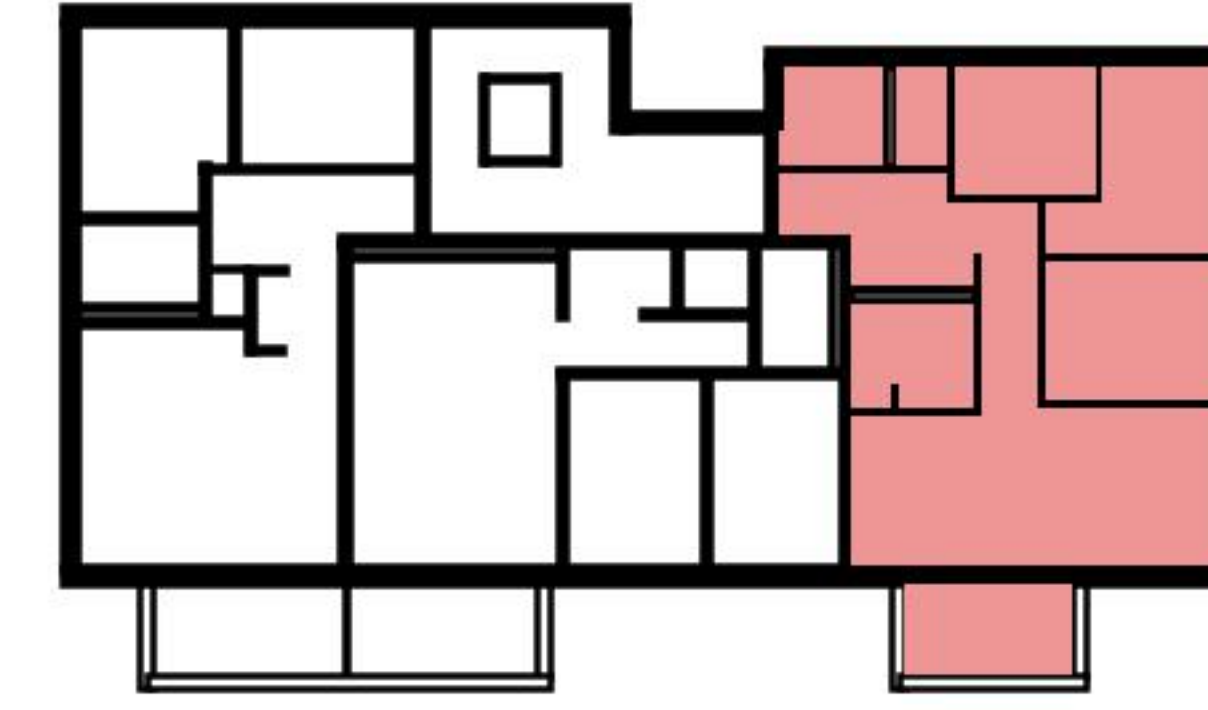

Grundriss

Adresse Wildbachstrasse 9, Embrach
Zimmer 4.5

Wohnfläche 102 m²
Geschoss 1. Obergeschoss

Angaben ohne Gewähr. Änderungen bleiben vorbehalten.