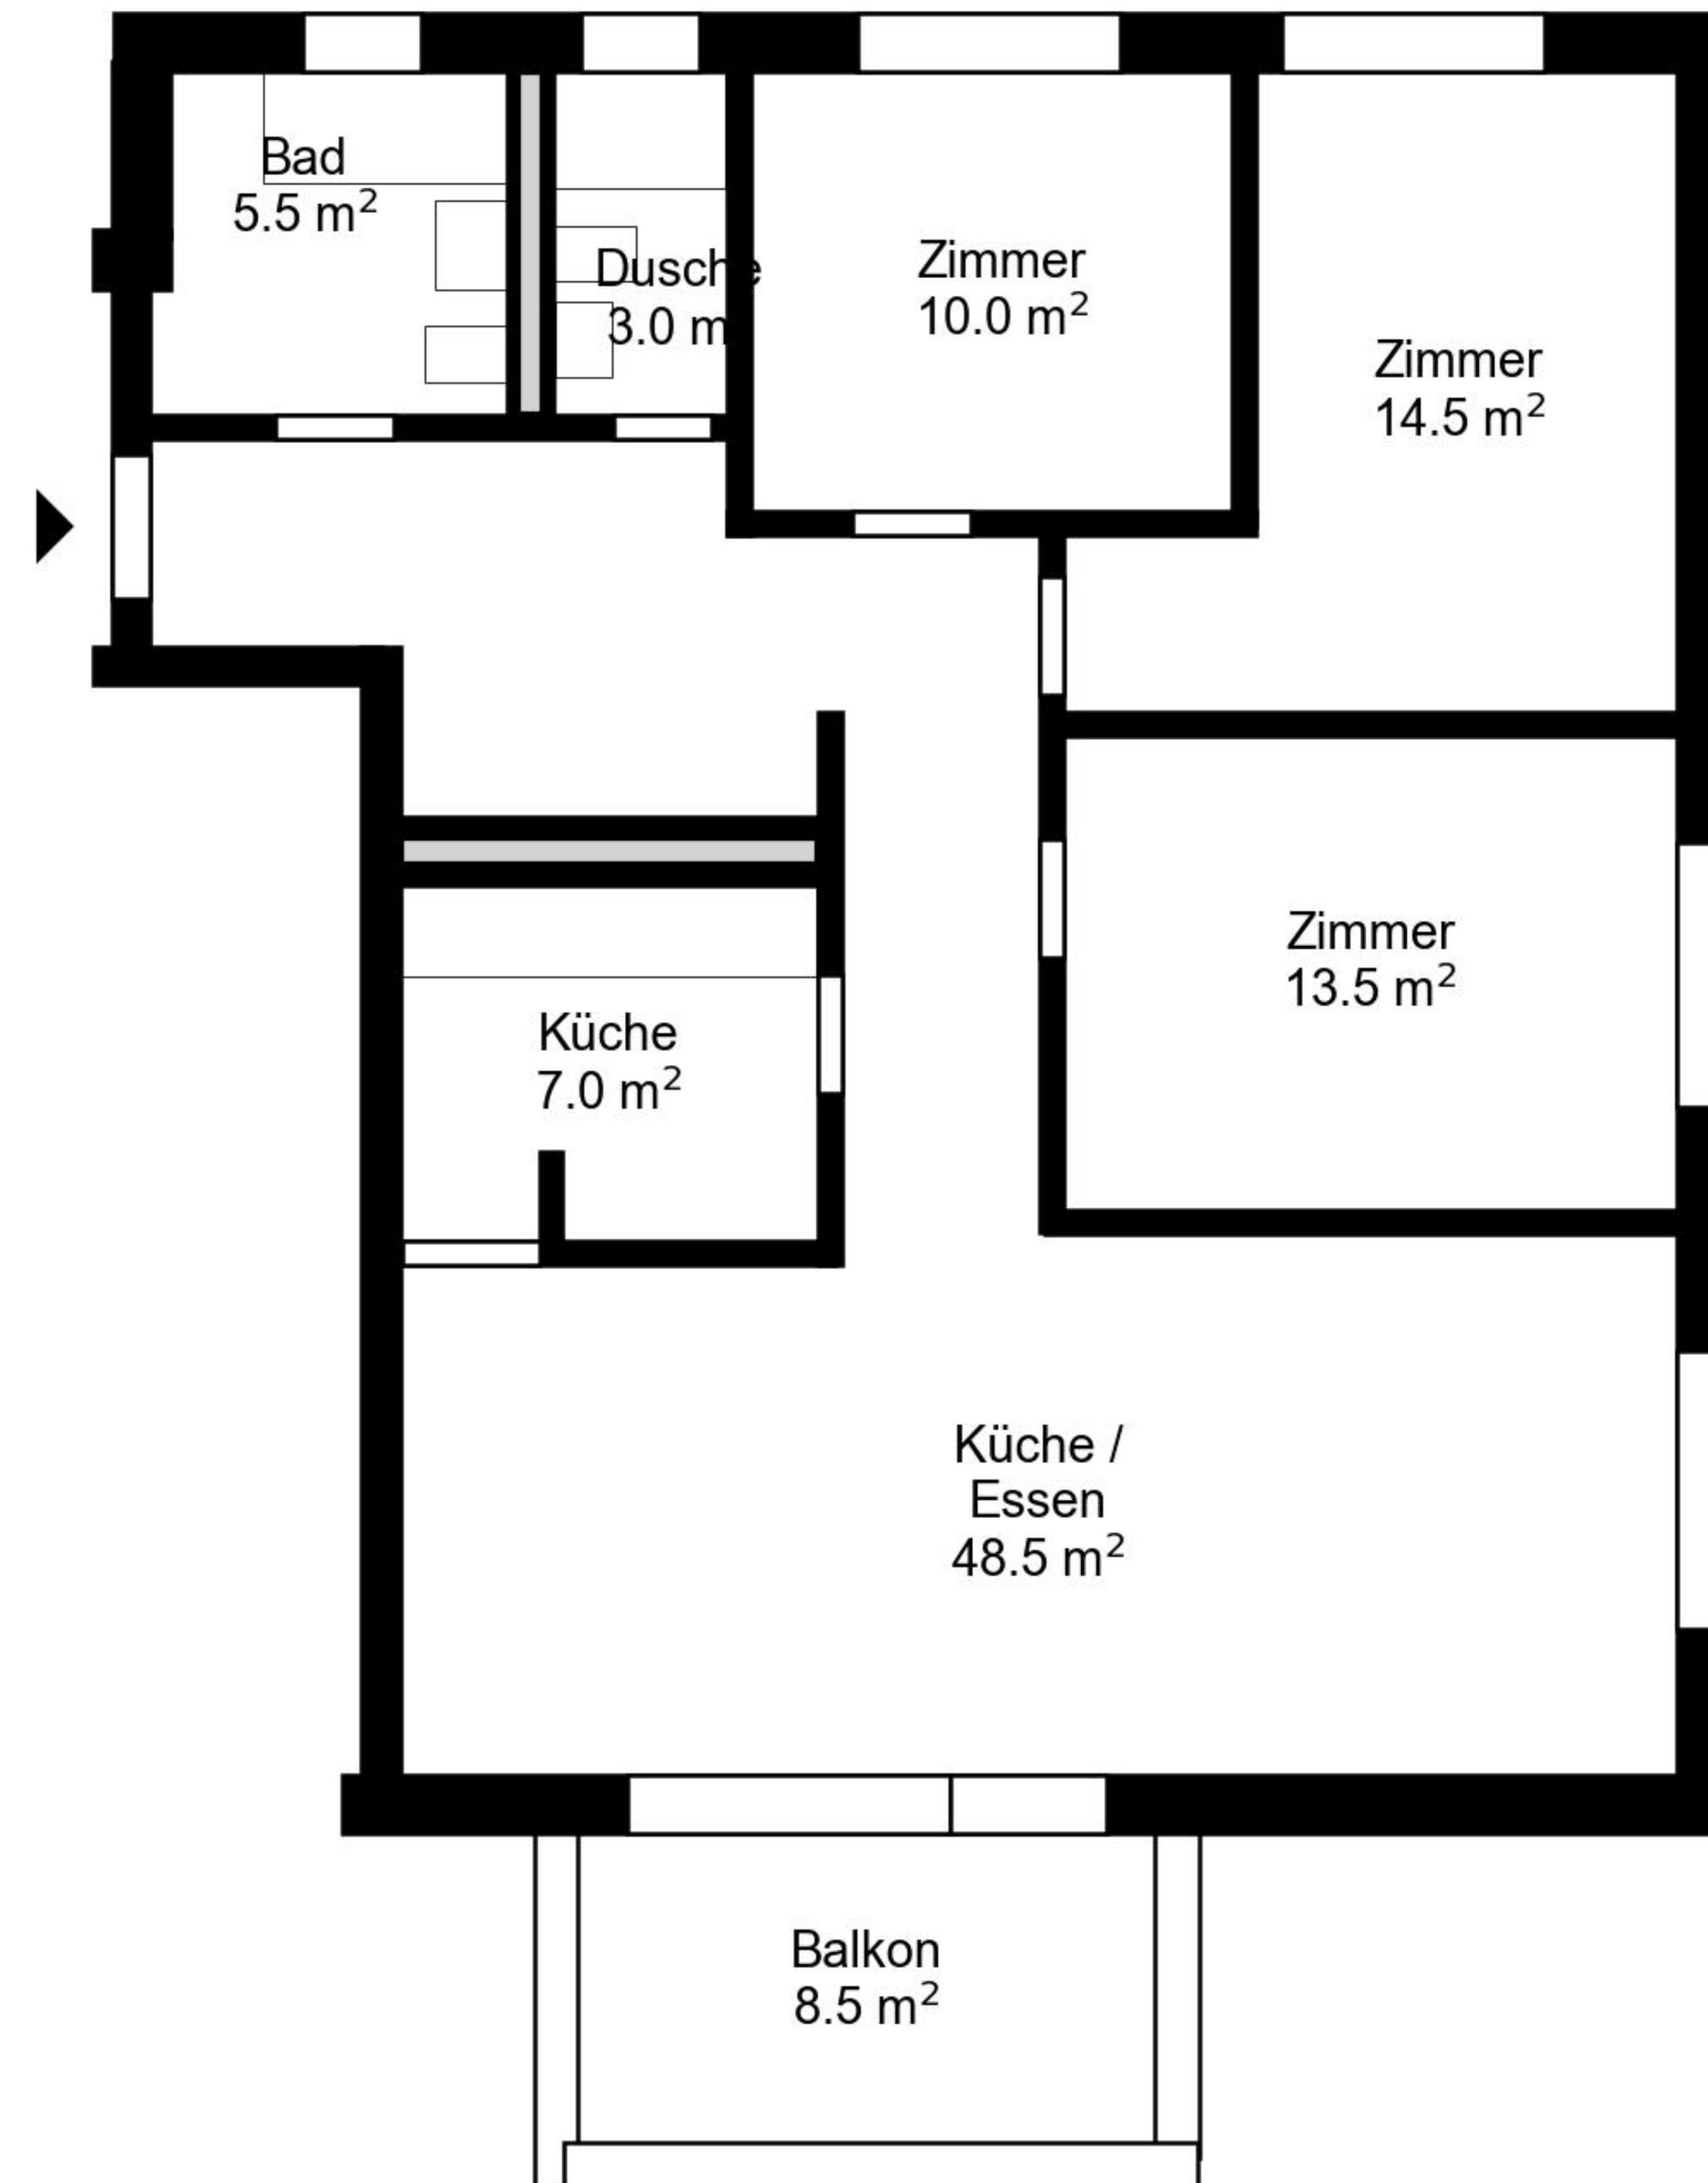

Grundriss

Adresse Wildbachstrasse 9, Embrach
Zimmer 4.5

Wohnfläche 102 m²
Geschoss 1. Obergeschoss

Angaben ohne Gewähr. Änderungen bleiben vorbehalten.