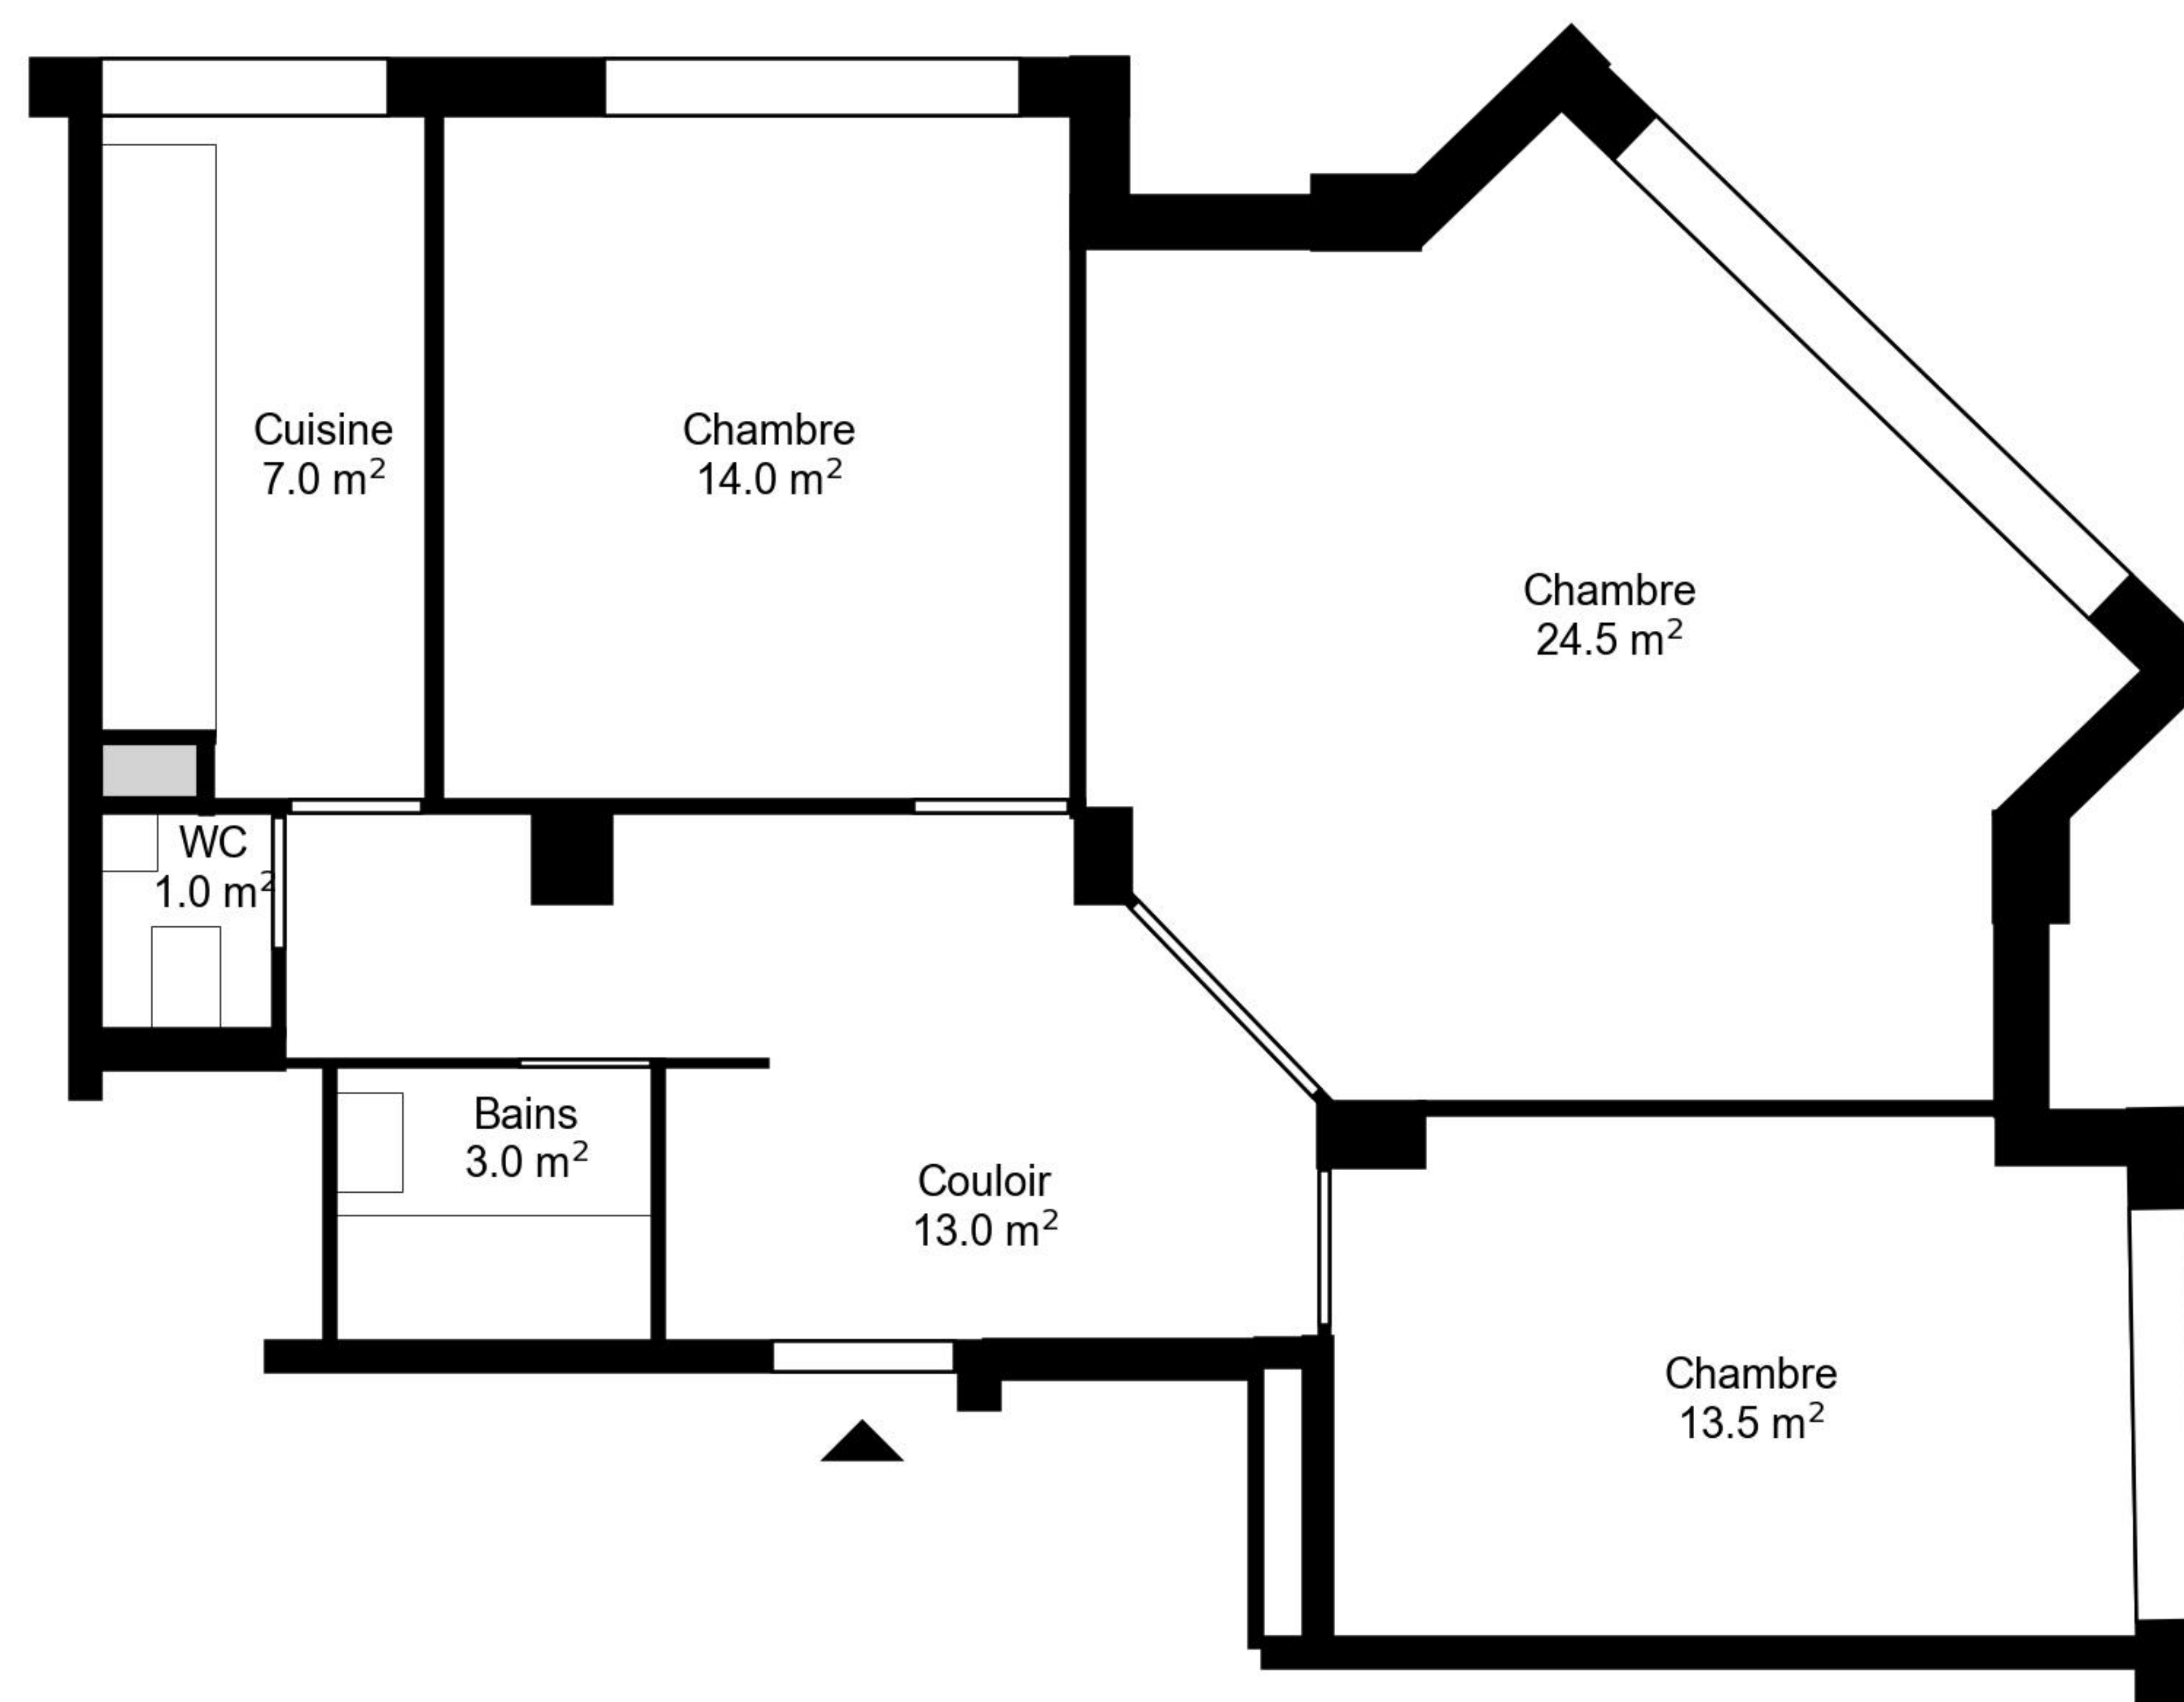

# Plan

Adresse Avenue du Midi 1, Fribourg  
Chambre 3

Espace à vivre 76 m<sup>2</sup>  
Etage 5. Etage

Informations sans garantie. Nous nous réservons le droit d'apporter des modifications.

**liviit**