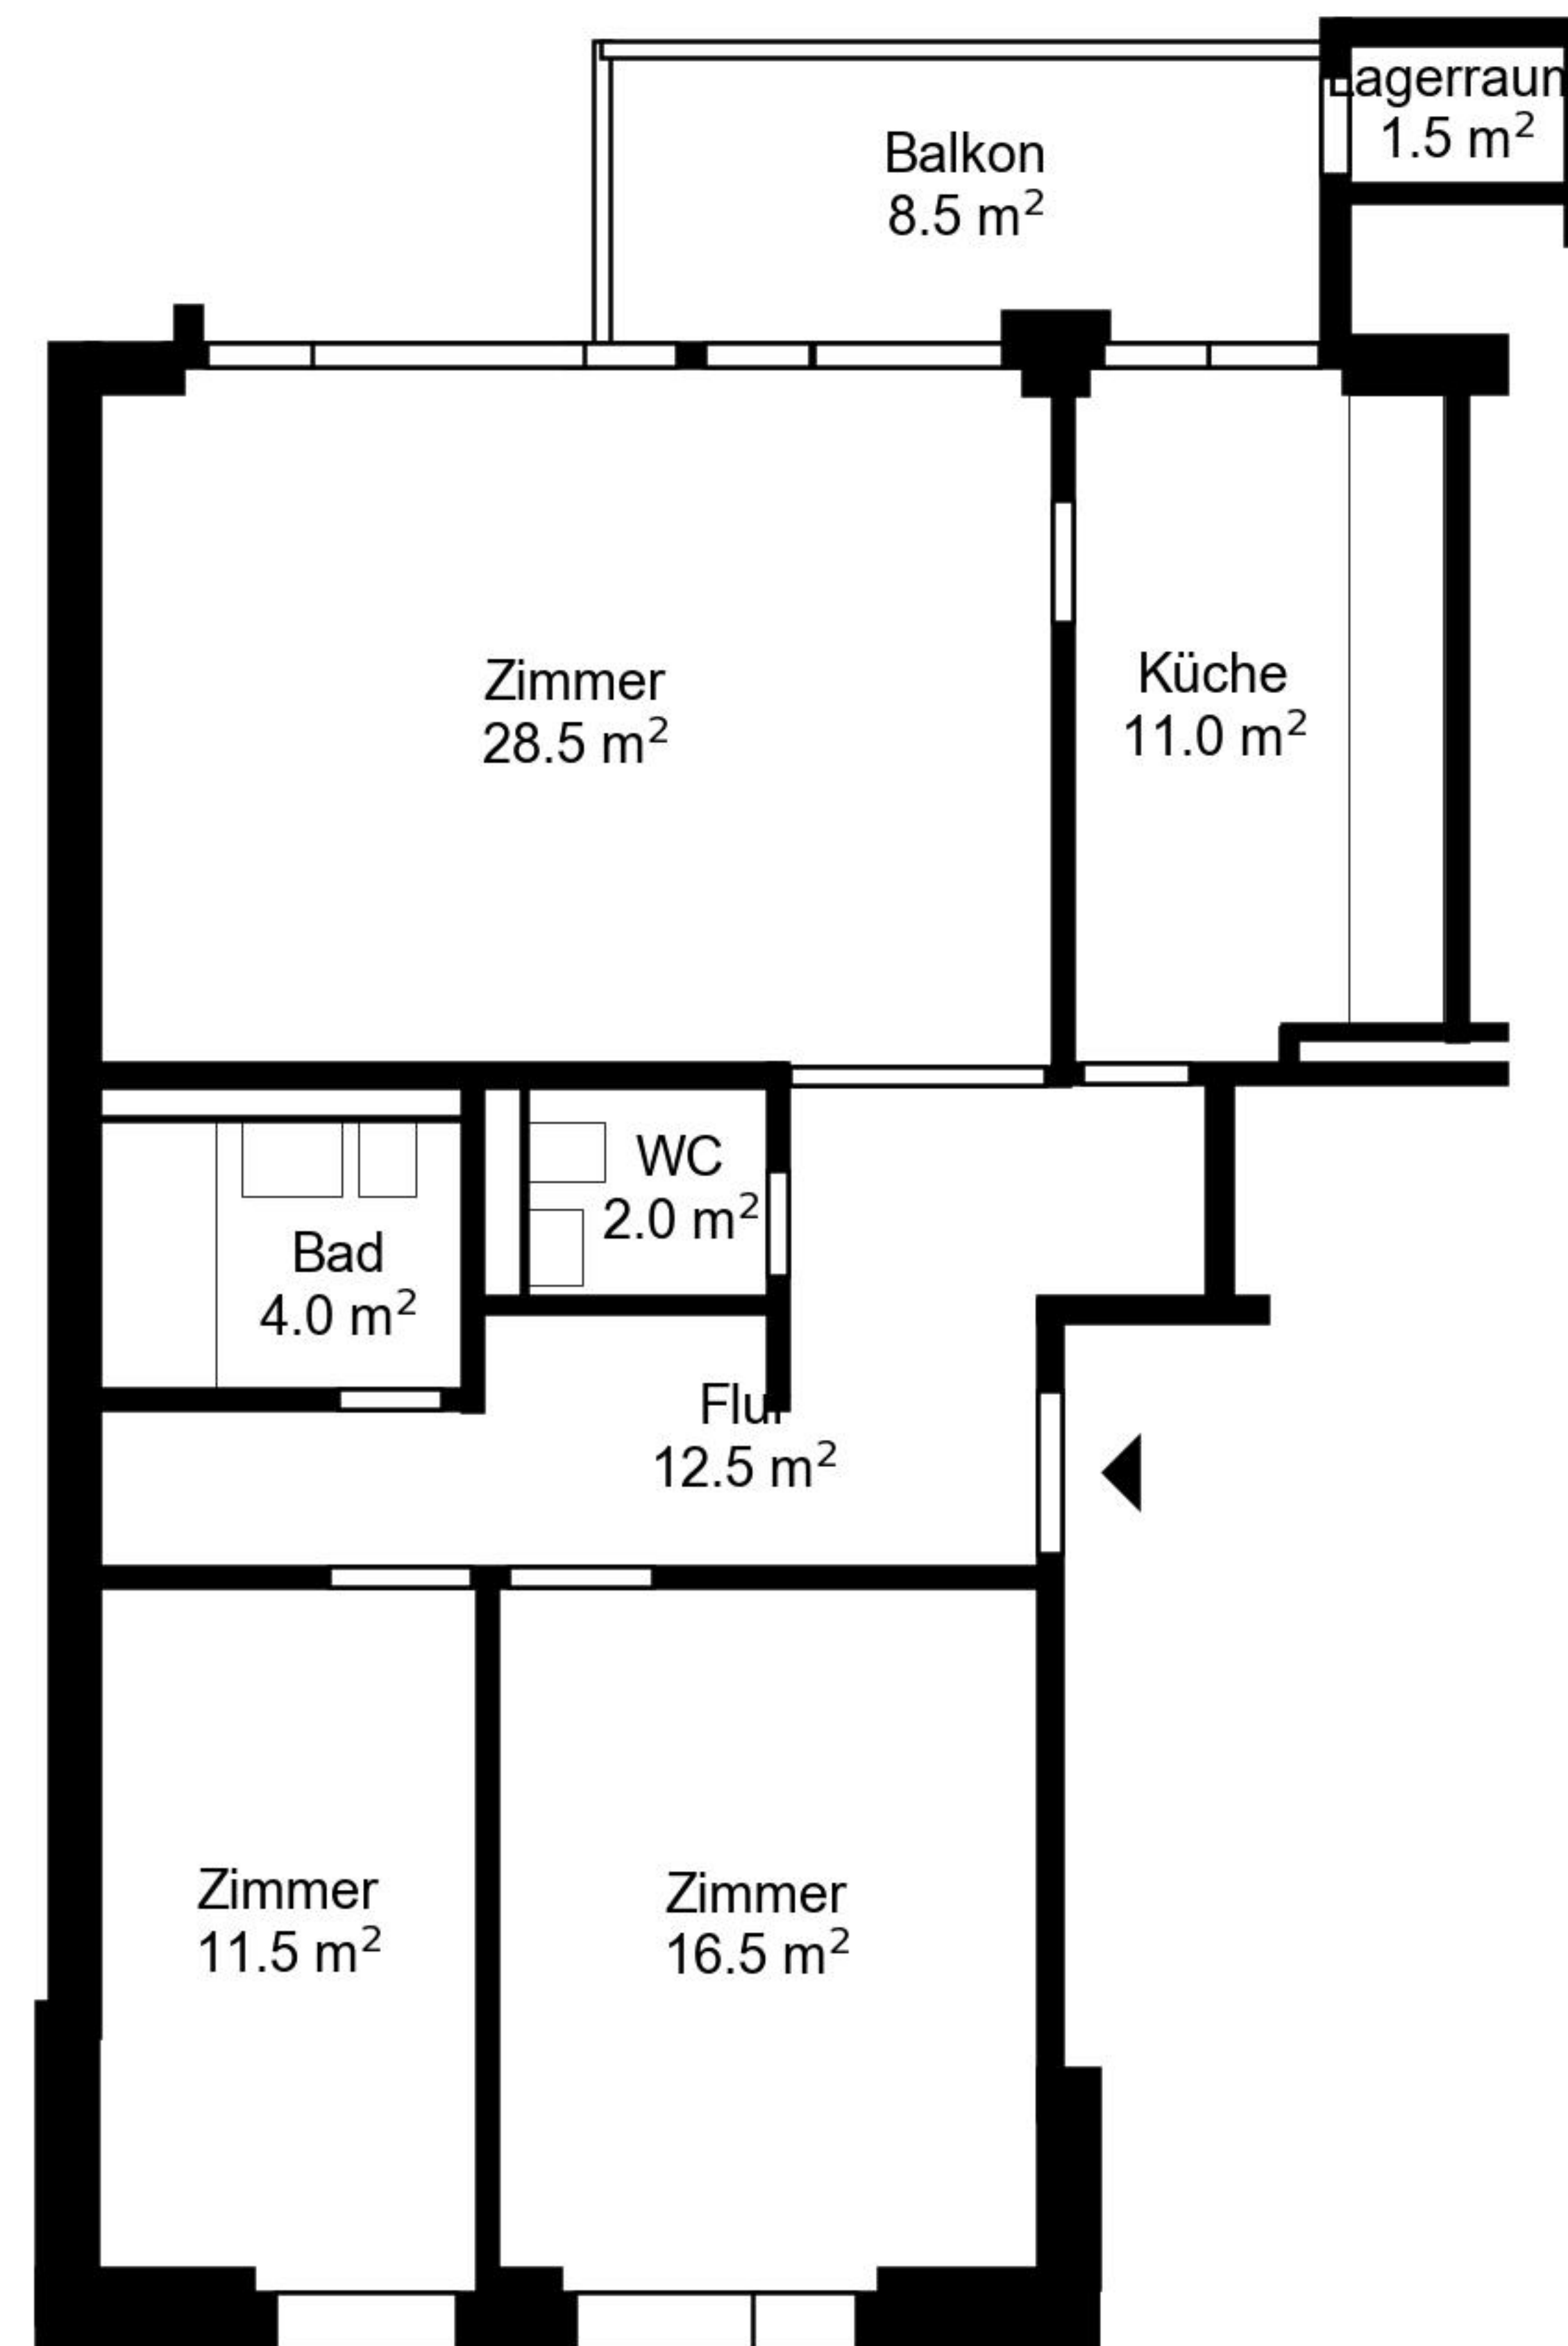

Grundriss

Adresse Talbodenstrasse 1_3_5, Schliern bei Koeniz Wohnfläche 88 m²
Zimmer 3 Geschoss 3. Obergeschoss

Angaben ohne Gewähr. Änderungen bleiben vorbehalten.