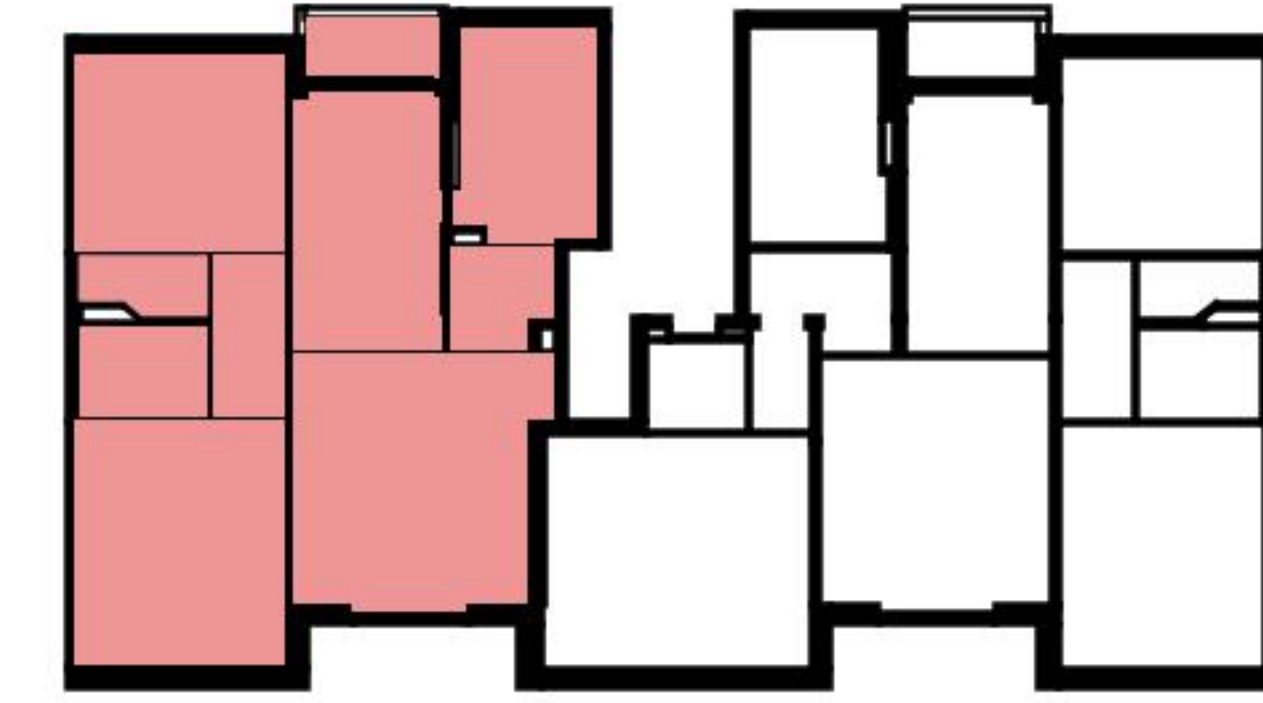

Plan

Adresse Avenue de Clos-Brochet 2, Neuchâtel
Chambre 4

Espace à vivre 79 m²
Etage 2. Etage

Informations sans garantie. Nous nous réservons le droit d'apporter des modifications.