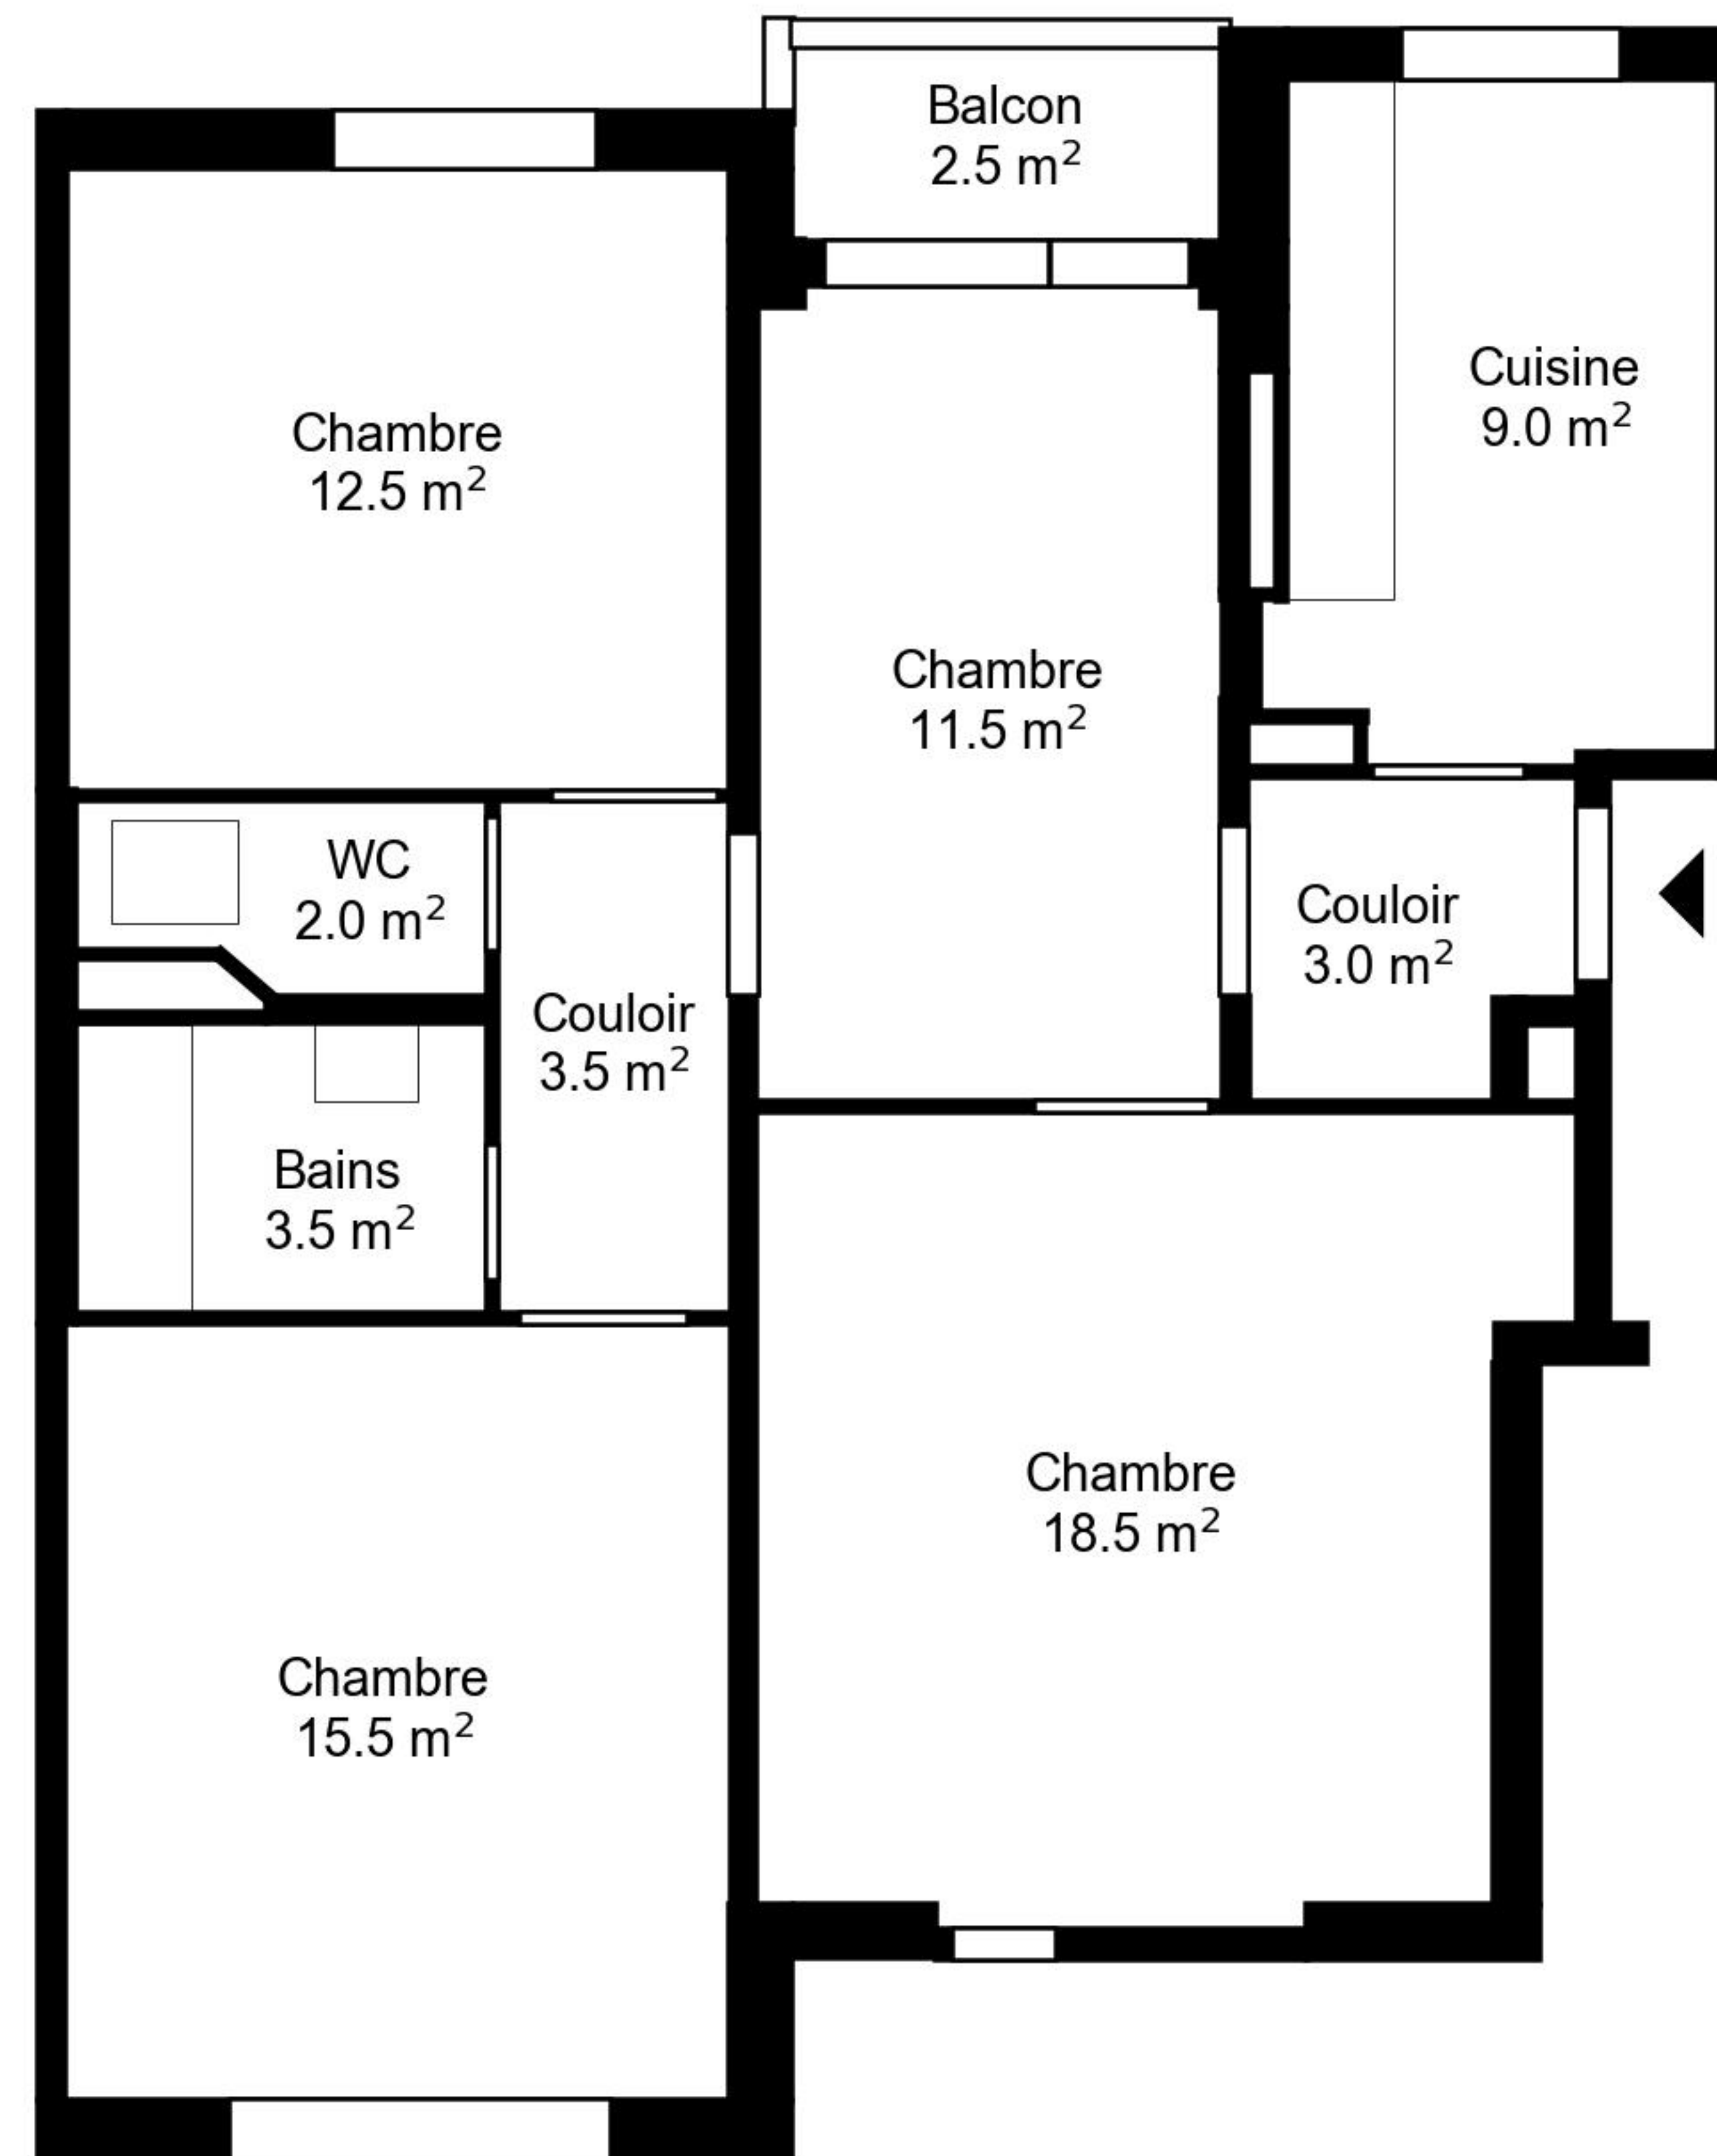

Plan

Adresse Avenue de Clos-Brochet 2, Neuchâtel
Chambre 4

Espace à vivre 79 m²
Etage 2. Etage

Informations sans garantie. Nous nous réservons le droit d'apporter des modifications.