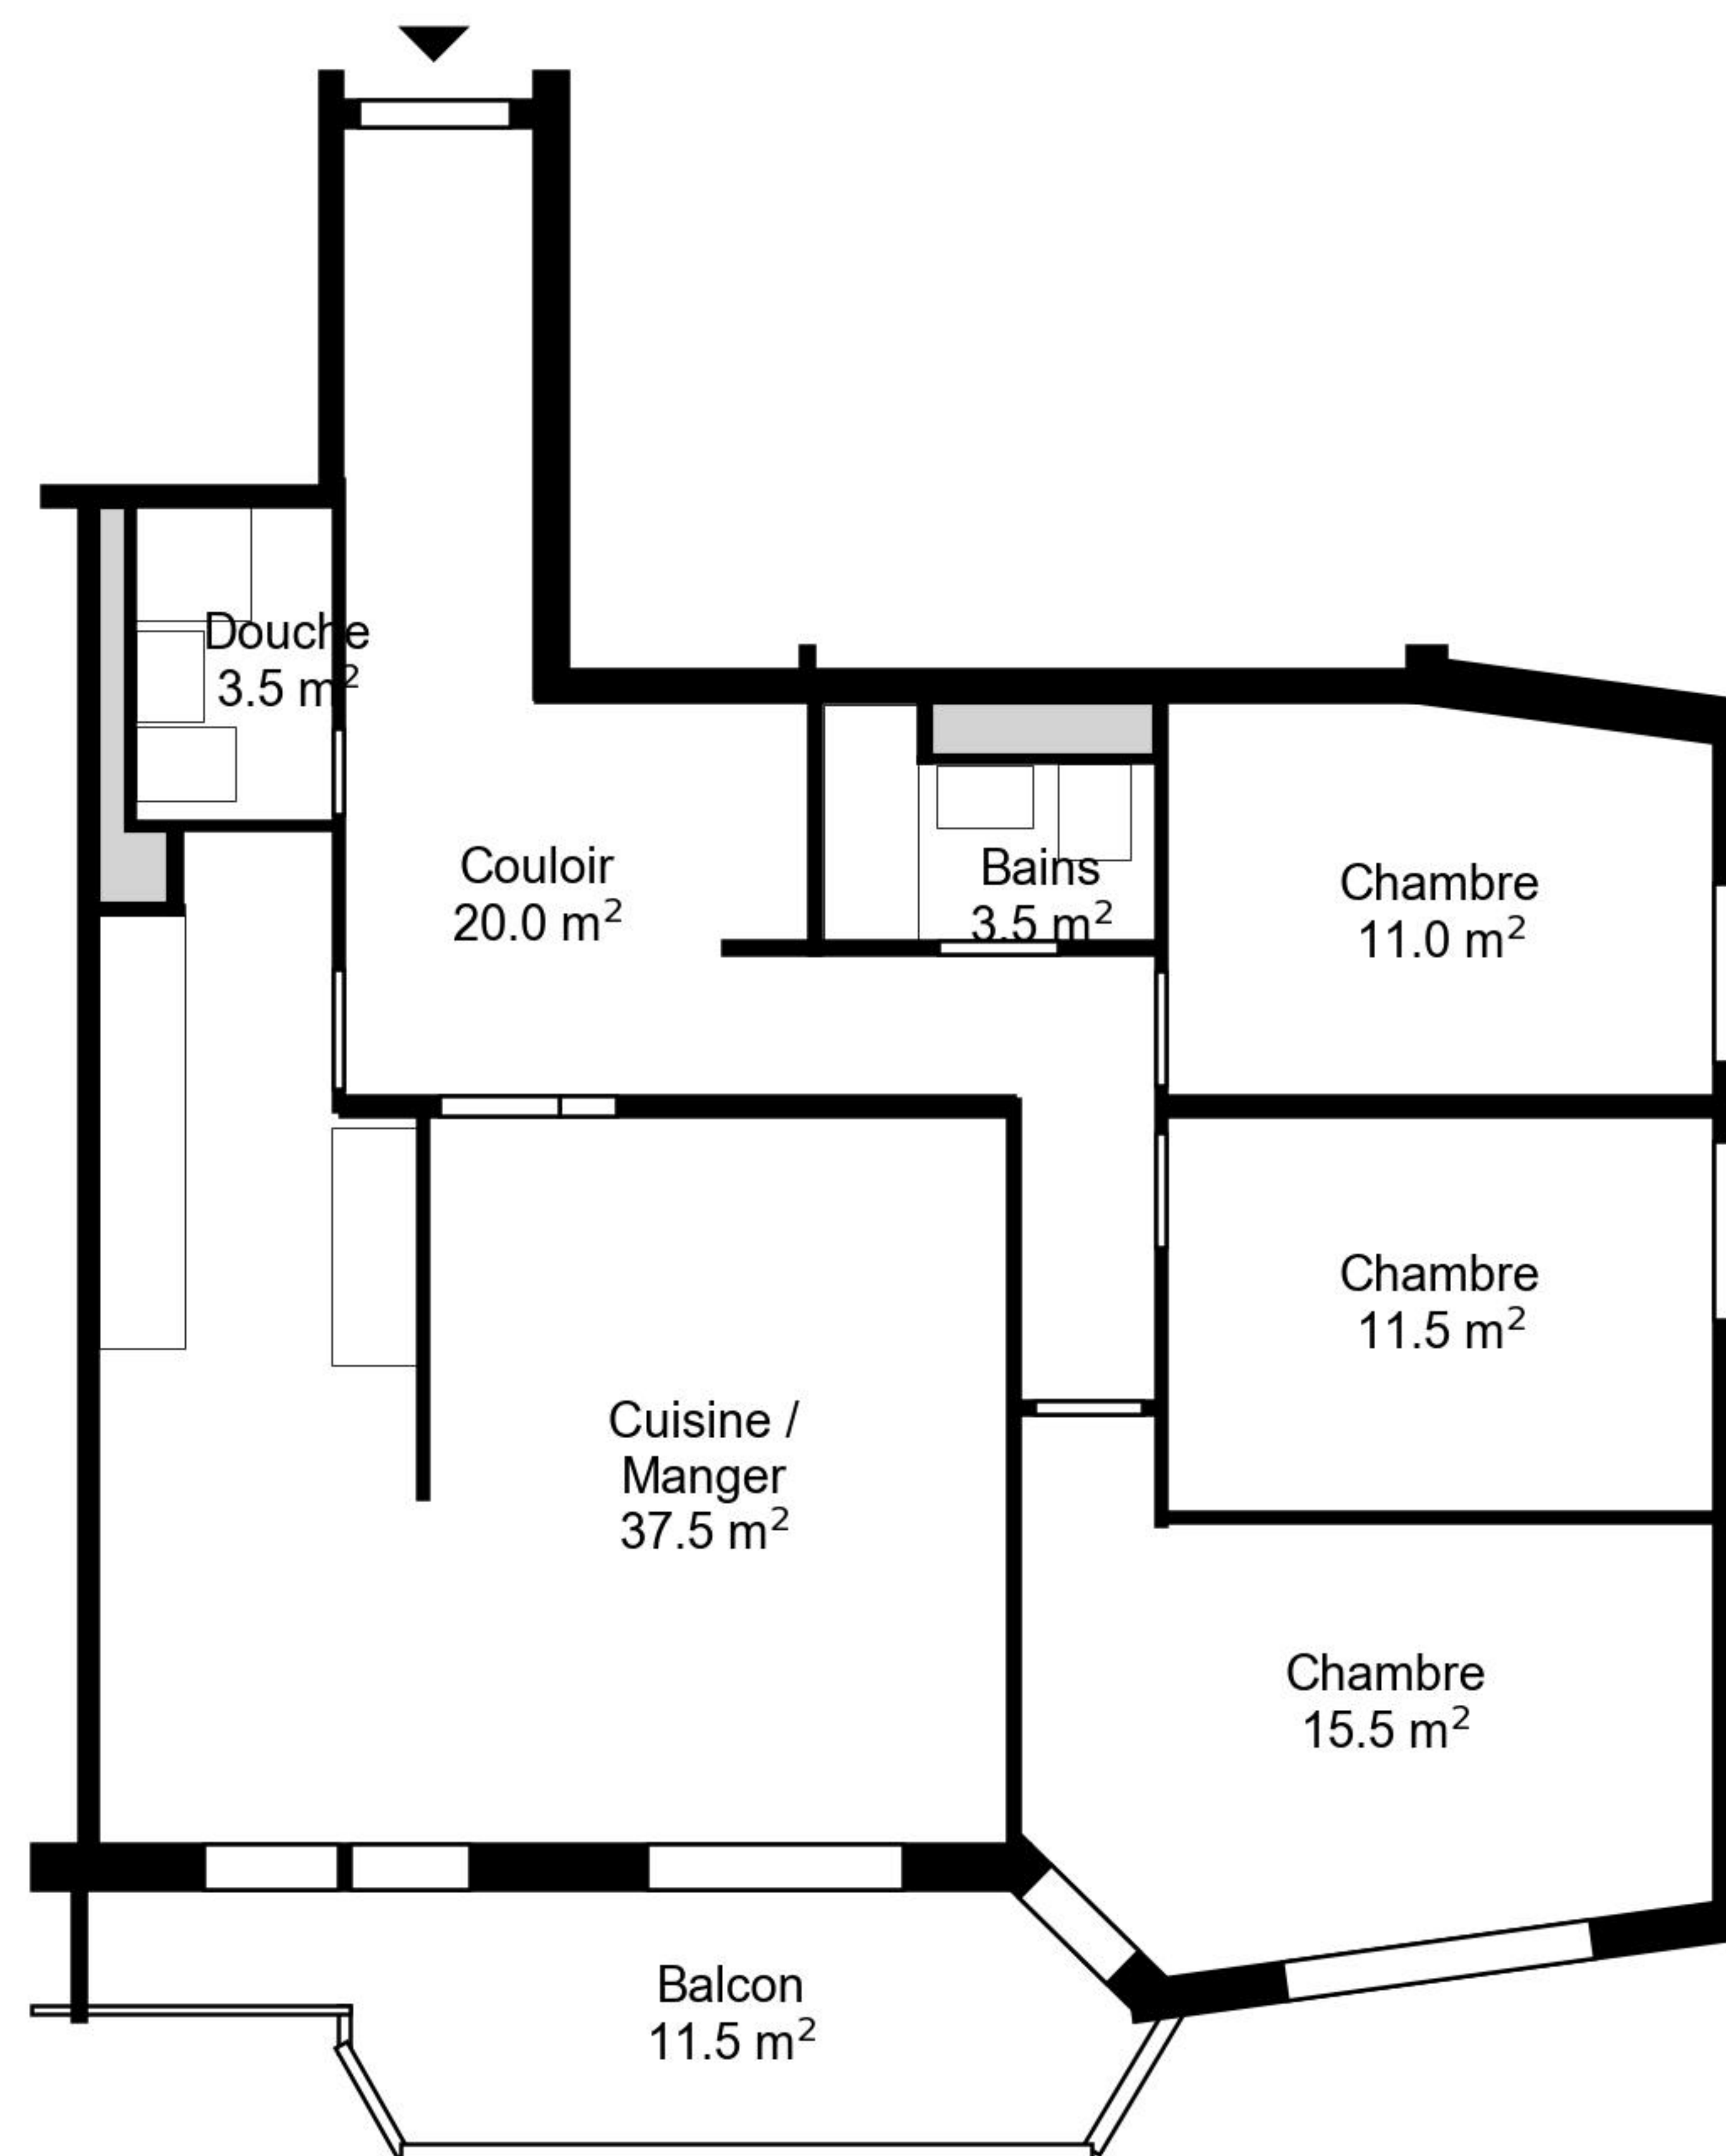

# Plan

Adresse Chemin de Pierrefleur 70, Lausanne  
Chambre 4.5

Espace à vivre 102 m<sup>2</sup>  
Etage 1. Etage

Informations sans garantie. Nous nous réservons le droit d'apporter des modifications.

**liviit**