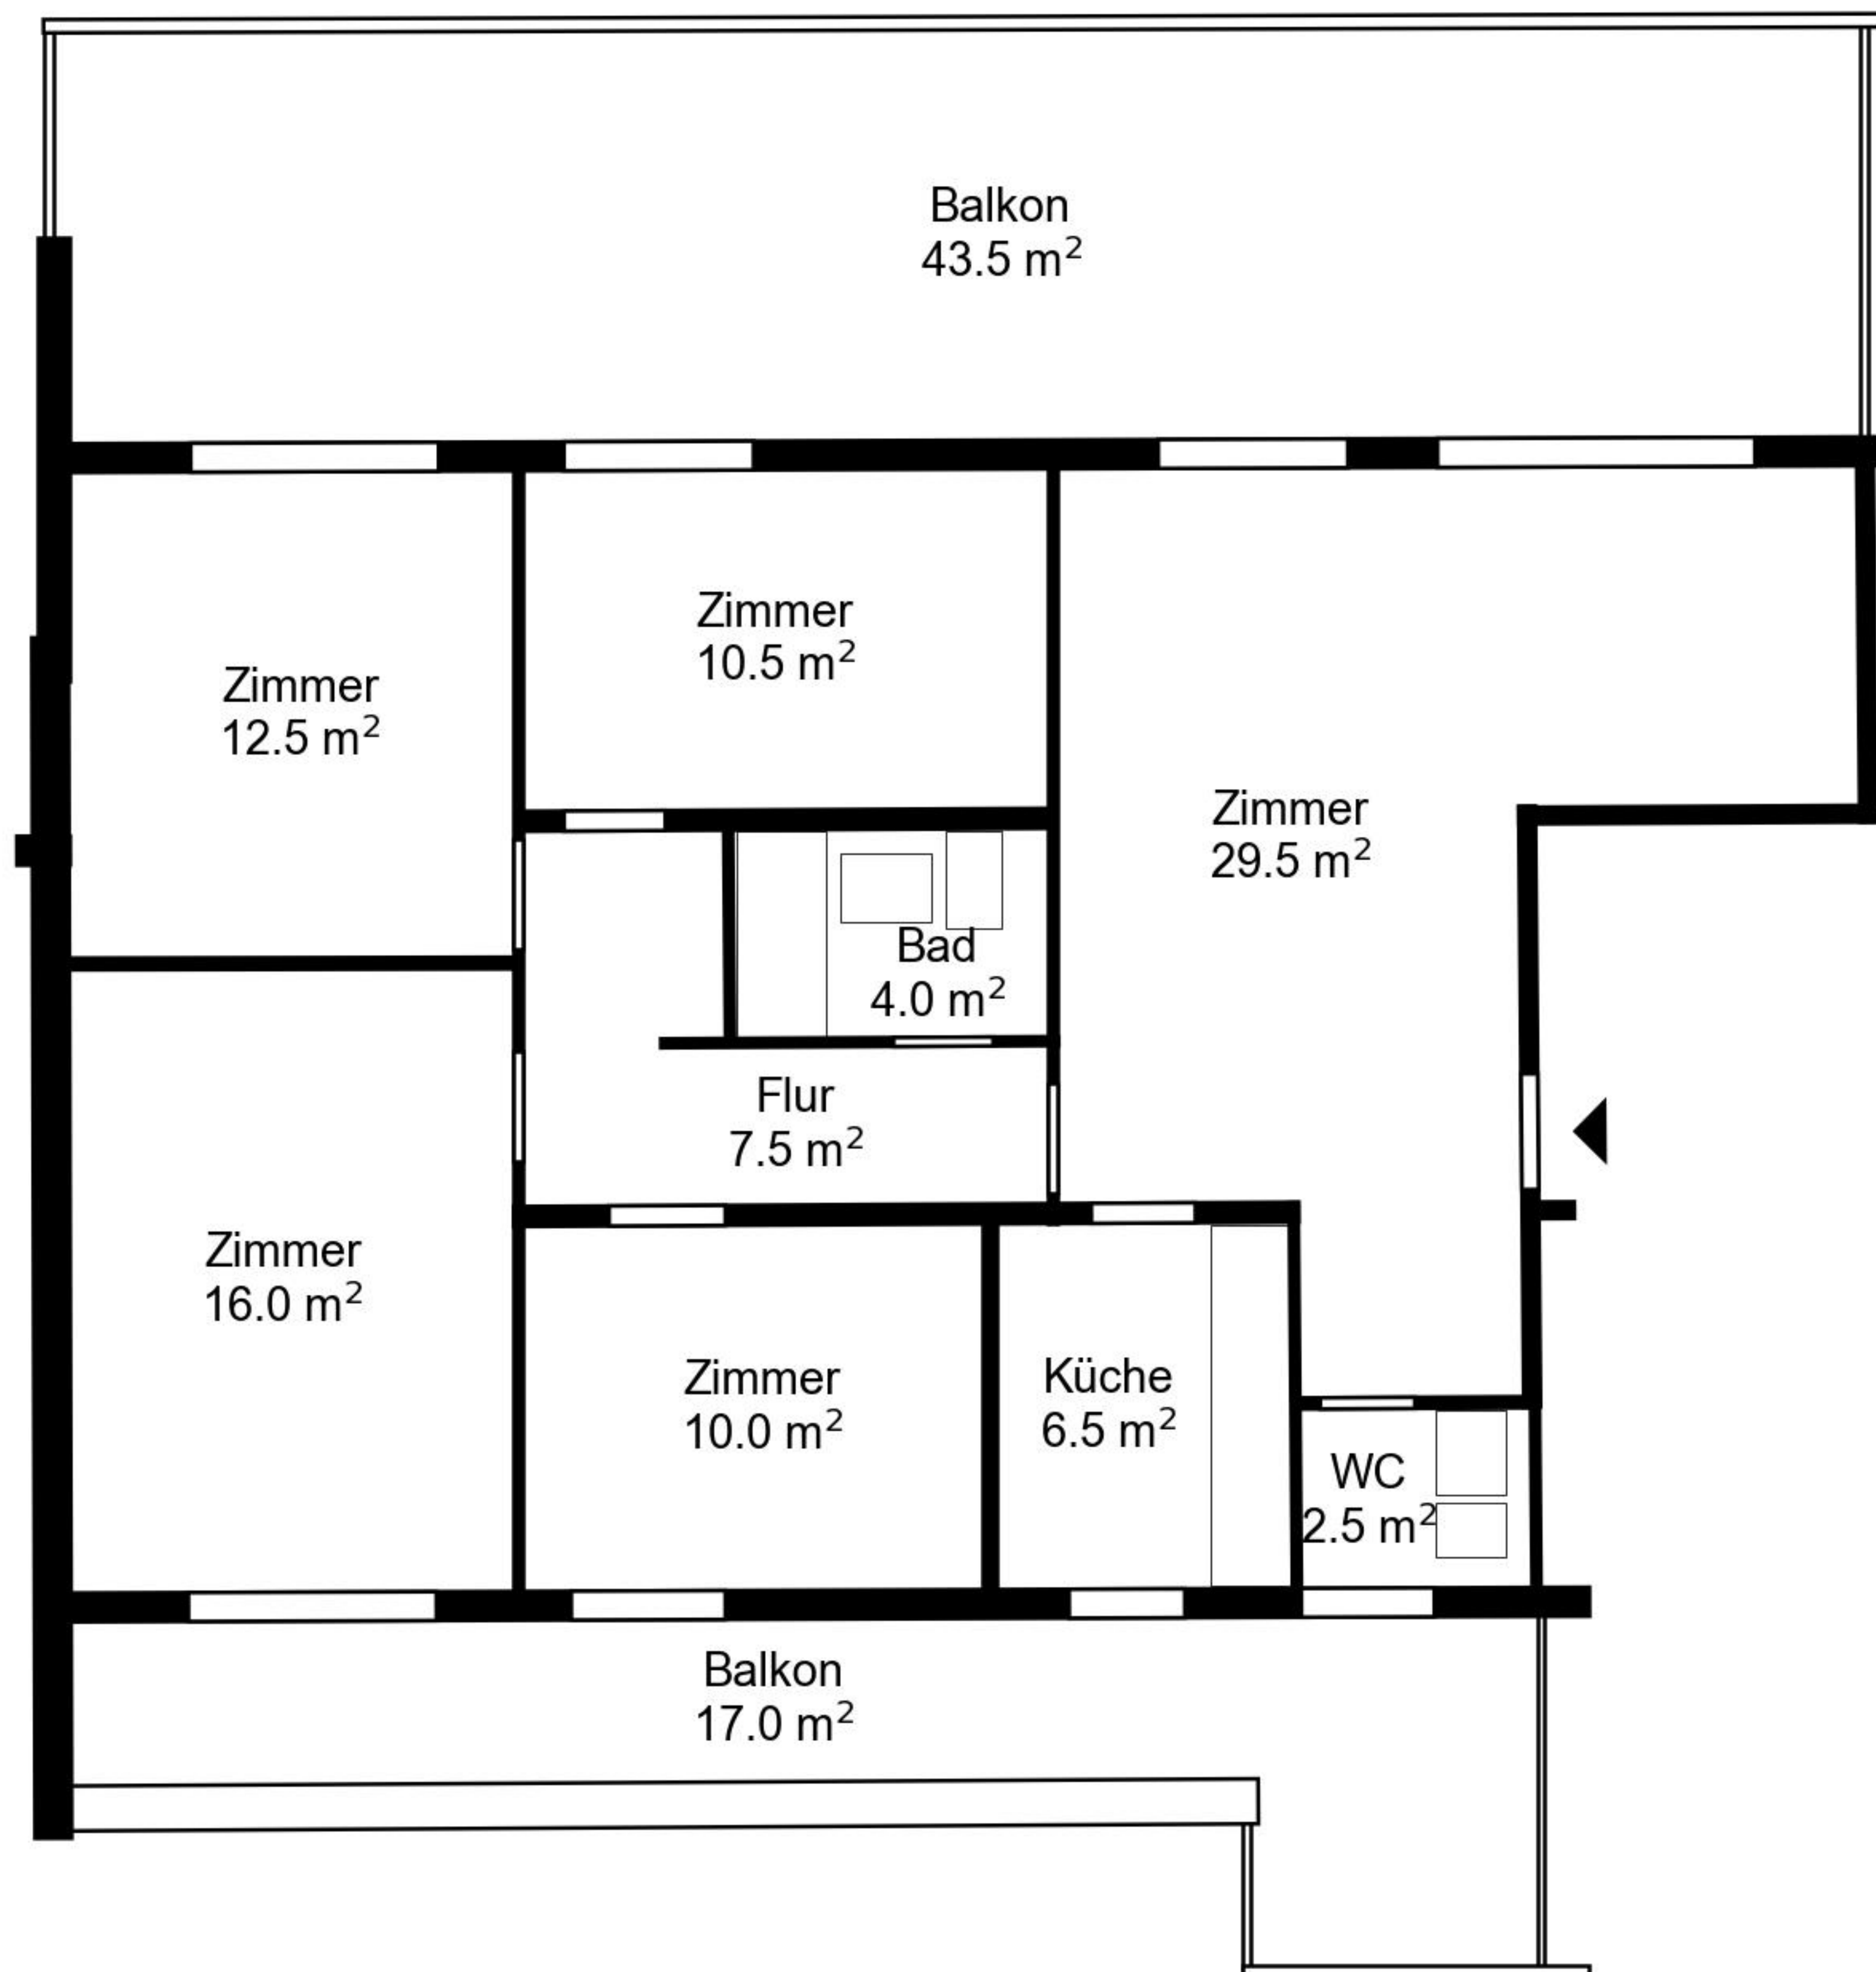

Grundriss

Adresse St. Jakobstrasse-Esterlistrasse J29-E20 / Building 1a2, Pratteln 99 m²
Zimmer 5 Wohnung fl. 2, Geschoss 4. Obergeschoss

Angaben ohne Gewähr. Änderungen bleiben vorbehalten.

livit