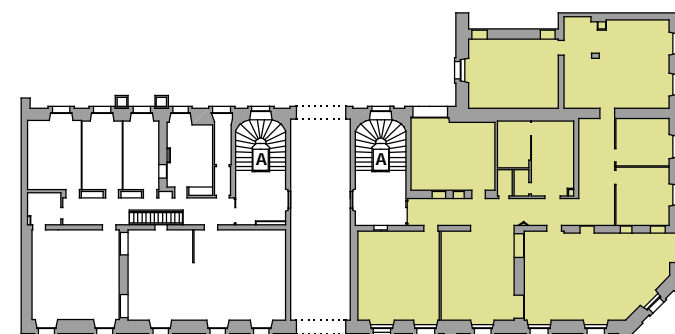

6, avenue Georgette 1003 Lausanne Lausanne

BUREAUX

SURFACE **Env. 253 m²**

ETAGE **1er**

bureau **b2** sa

AVENUE GEORGETTE 6

« La Suisse »
Assurances · Versicherungen · Assicurazioni

8108.06.0018

— = 1 mètre

Dimensions approximatives. S. E. ou O. ne constitue pas un document contractuel