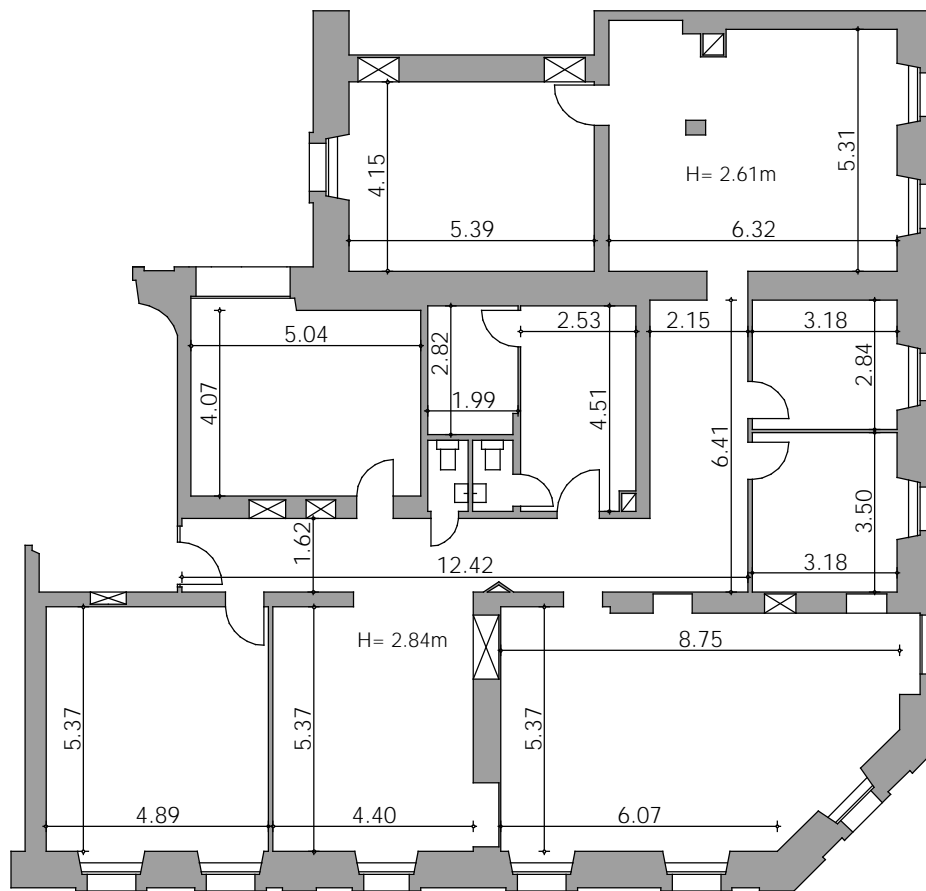

6, avenue Georgette 1003 Lausanne Lausanne

BUREAUX

SURFACE **Env. 253 m²**

ETAGE **1er**

bureau **b2** sa

AVENUE GEORGETTE 6

« La Suisse »
Assurances · Versicherungen · Assicurazioni

8108.06.0018

— = 1 mètre

Dimensions approximatives. S. E. ou O. ne constitue pas un document contractuel