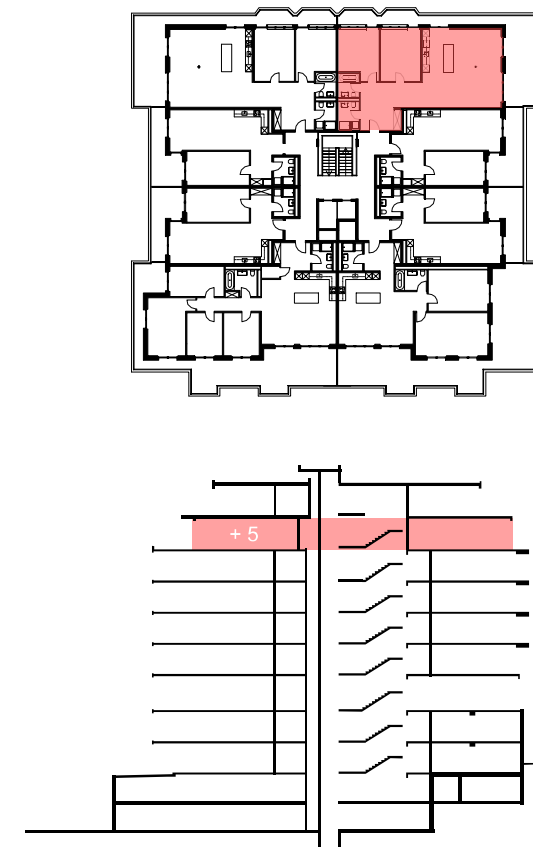

### Appartement 508

3,5 pièces  
Surface utile: 106m<sup>2</sup>  
terrasse: 39m<sup>2</sup>