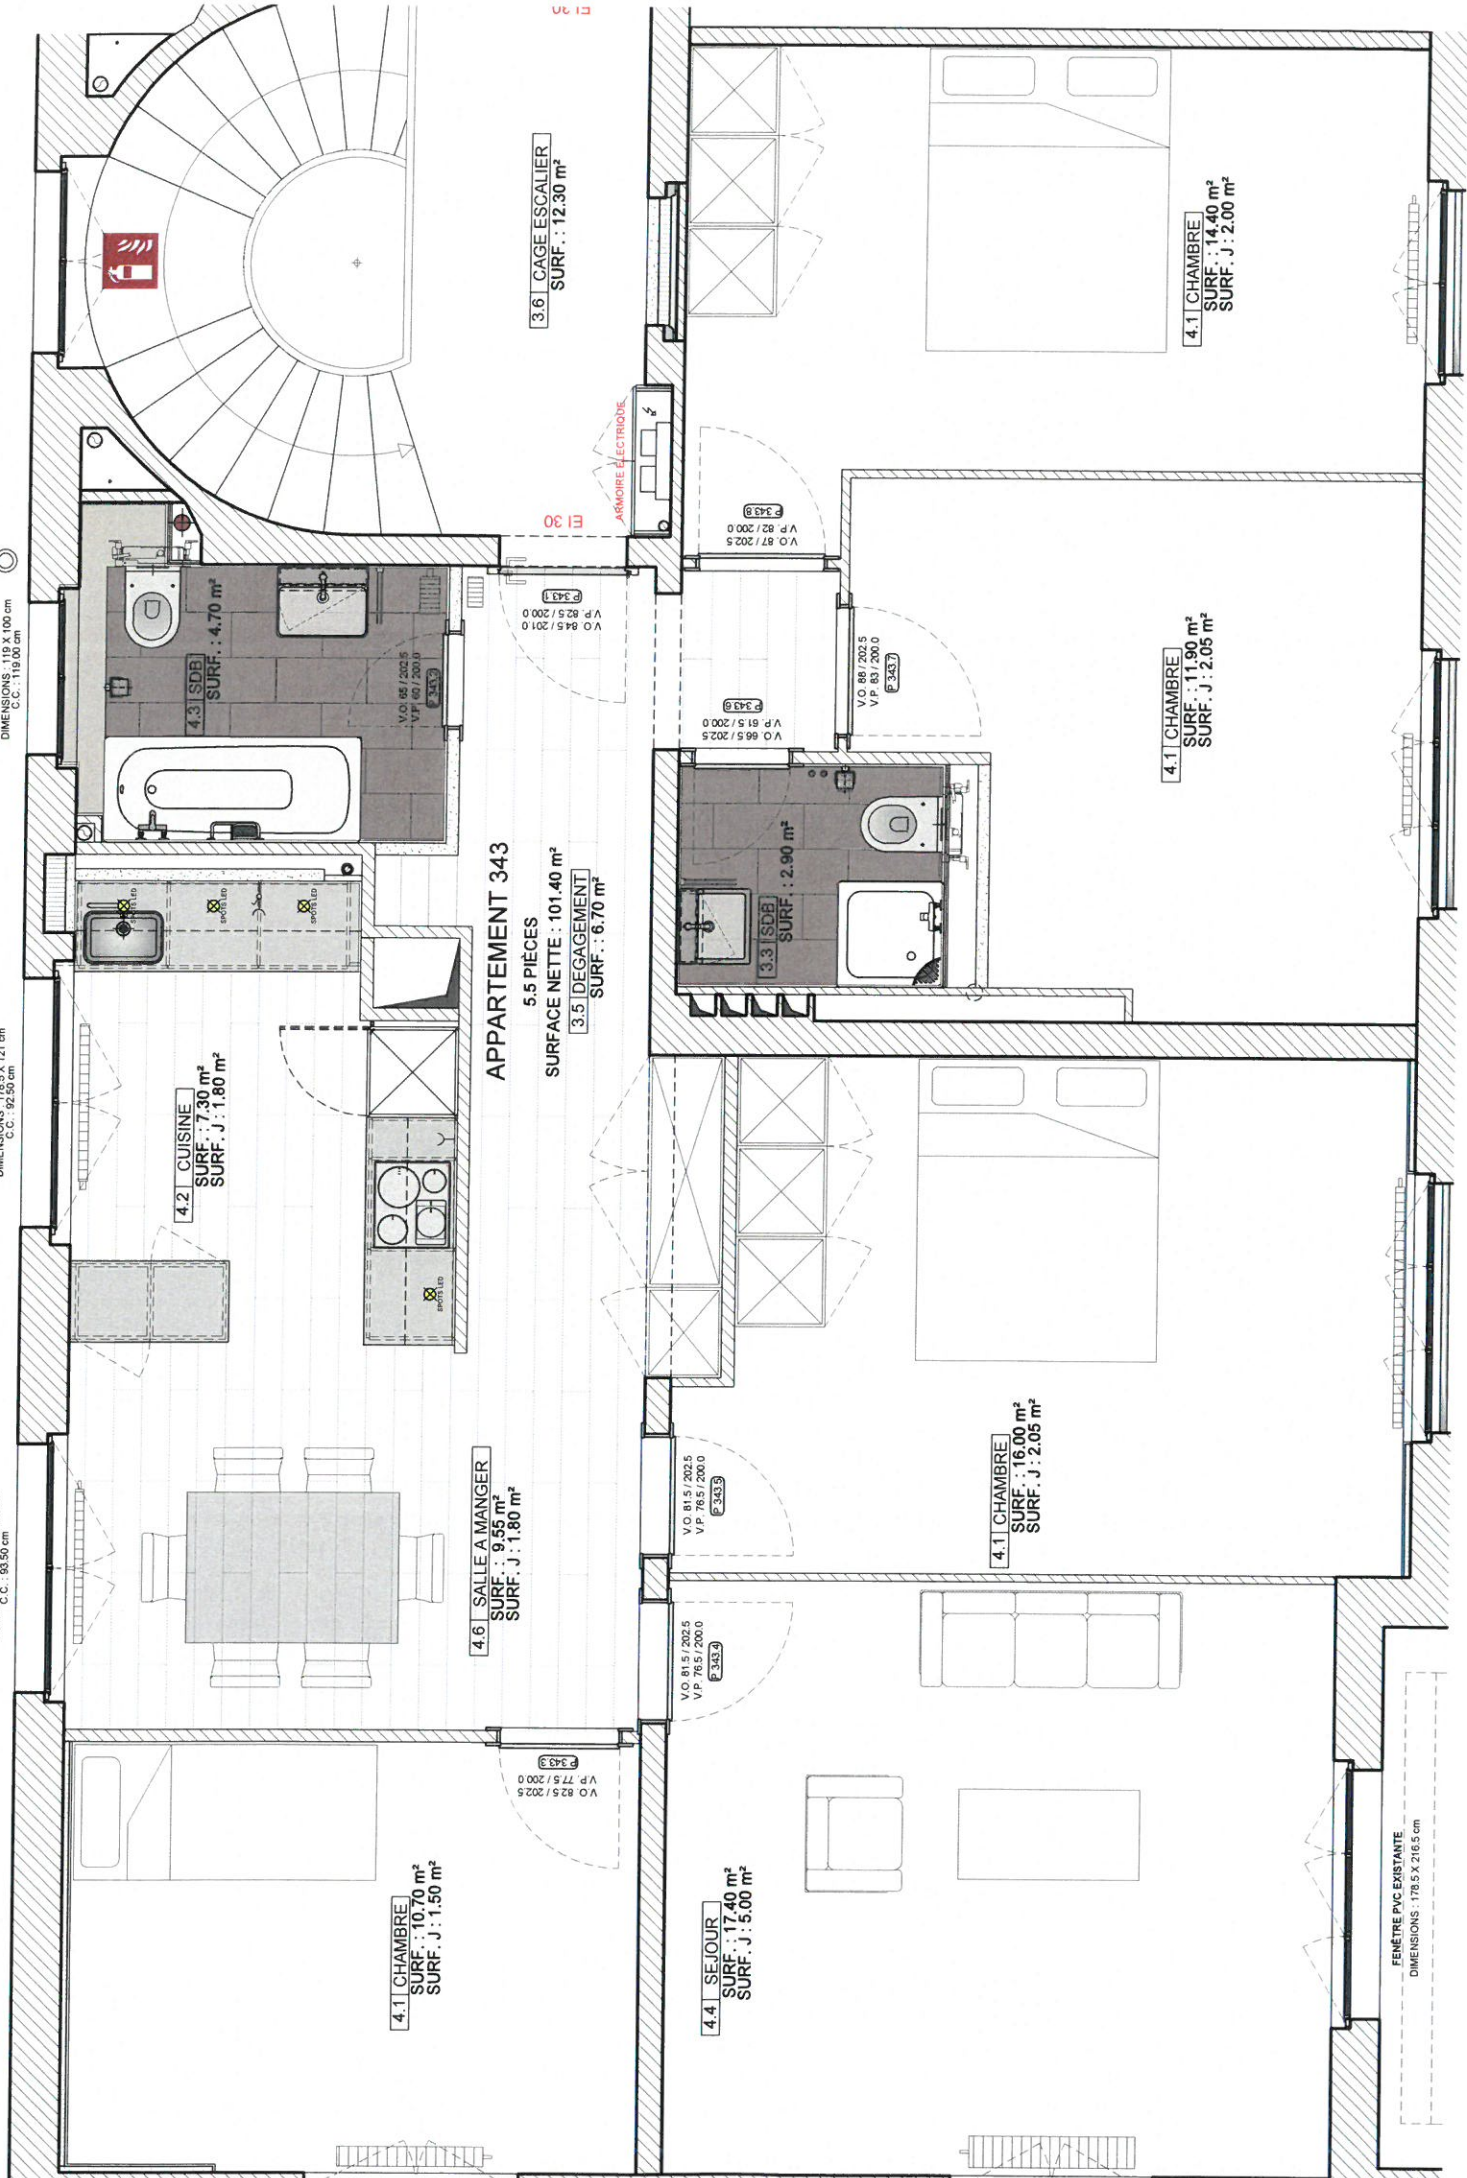

4.1 CHAMBRE
SURF. : 10,70 m²
SURF. J. : 1,50 m²

4.6 SALLE A MANGER
SURF. : 9,55 m²
SURF. J. : 1,80 m²

4.2 CUISINE
SURF. : 7,30 m²
SURF. J. : 1,80 m²

4.3 SDB
SURF. : 4,70 m²

APPARTEMENT 343
5.5 PIÈCES
SURFACE NETTE : 101,40 m²
3.5 DEGAGEMENT
SURF. : 6,70 m²

3.6 CAGE ESCALIER
SURF. : 12,30 m²

4.4 SEJOUR
SURF. : 17,40 m²
SURF. J. : 5,00 m²

4.1 CHAMBRE
SURF. : 16,00 m²
SURF. J. : 2,05 m²

4.1 CHAMBRE
SURF. : 11,90 m²
SURF. J. : 2,05 m²

4.1 CHAMBRE
SURF. : 14,40 m²
SURF. J. : 2,00 m²

FENÊTRE PVC EXISTANTE
DIMENSIONS : 178,5 X 216,5 cm