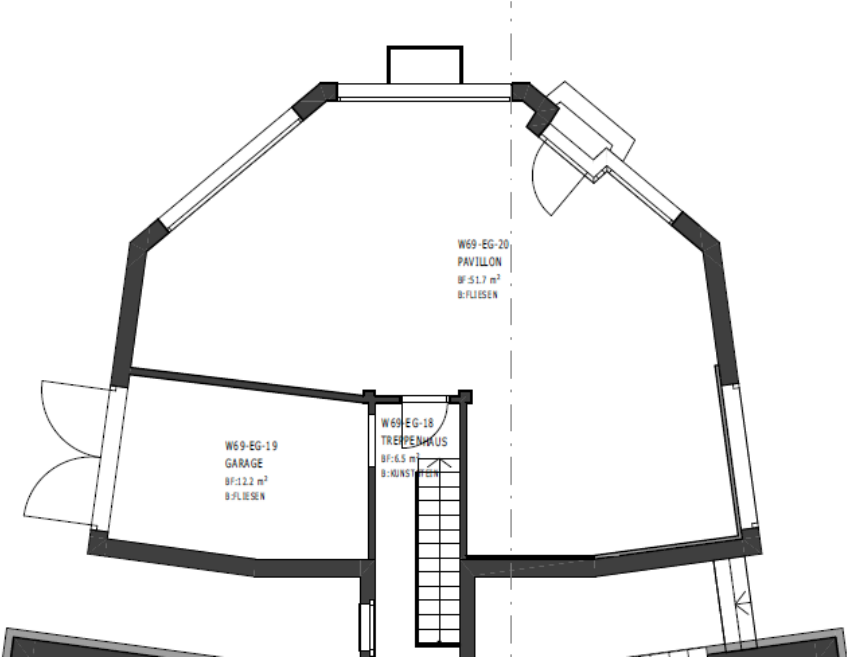

Gewerberaum

Weinsteig 69, 8200 Schaffhausen

Grundriss Erdgeschoss:

Grundriss Untergeschoss: