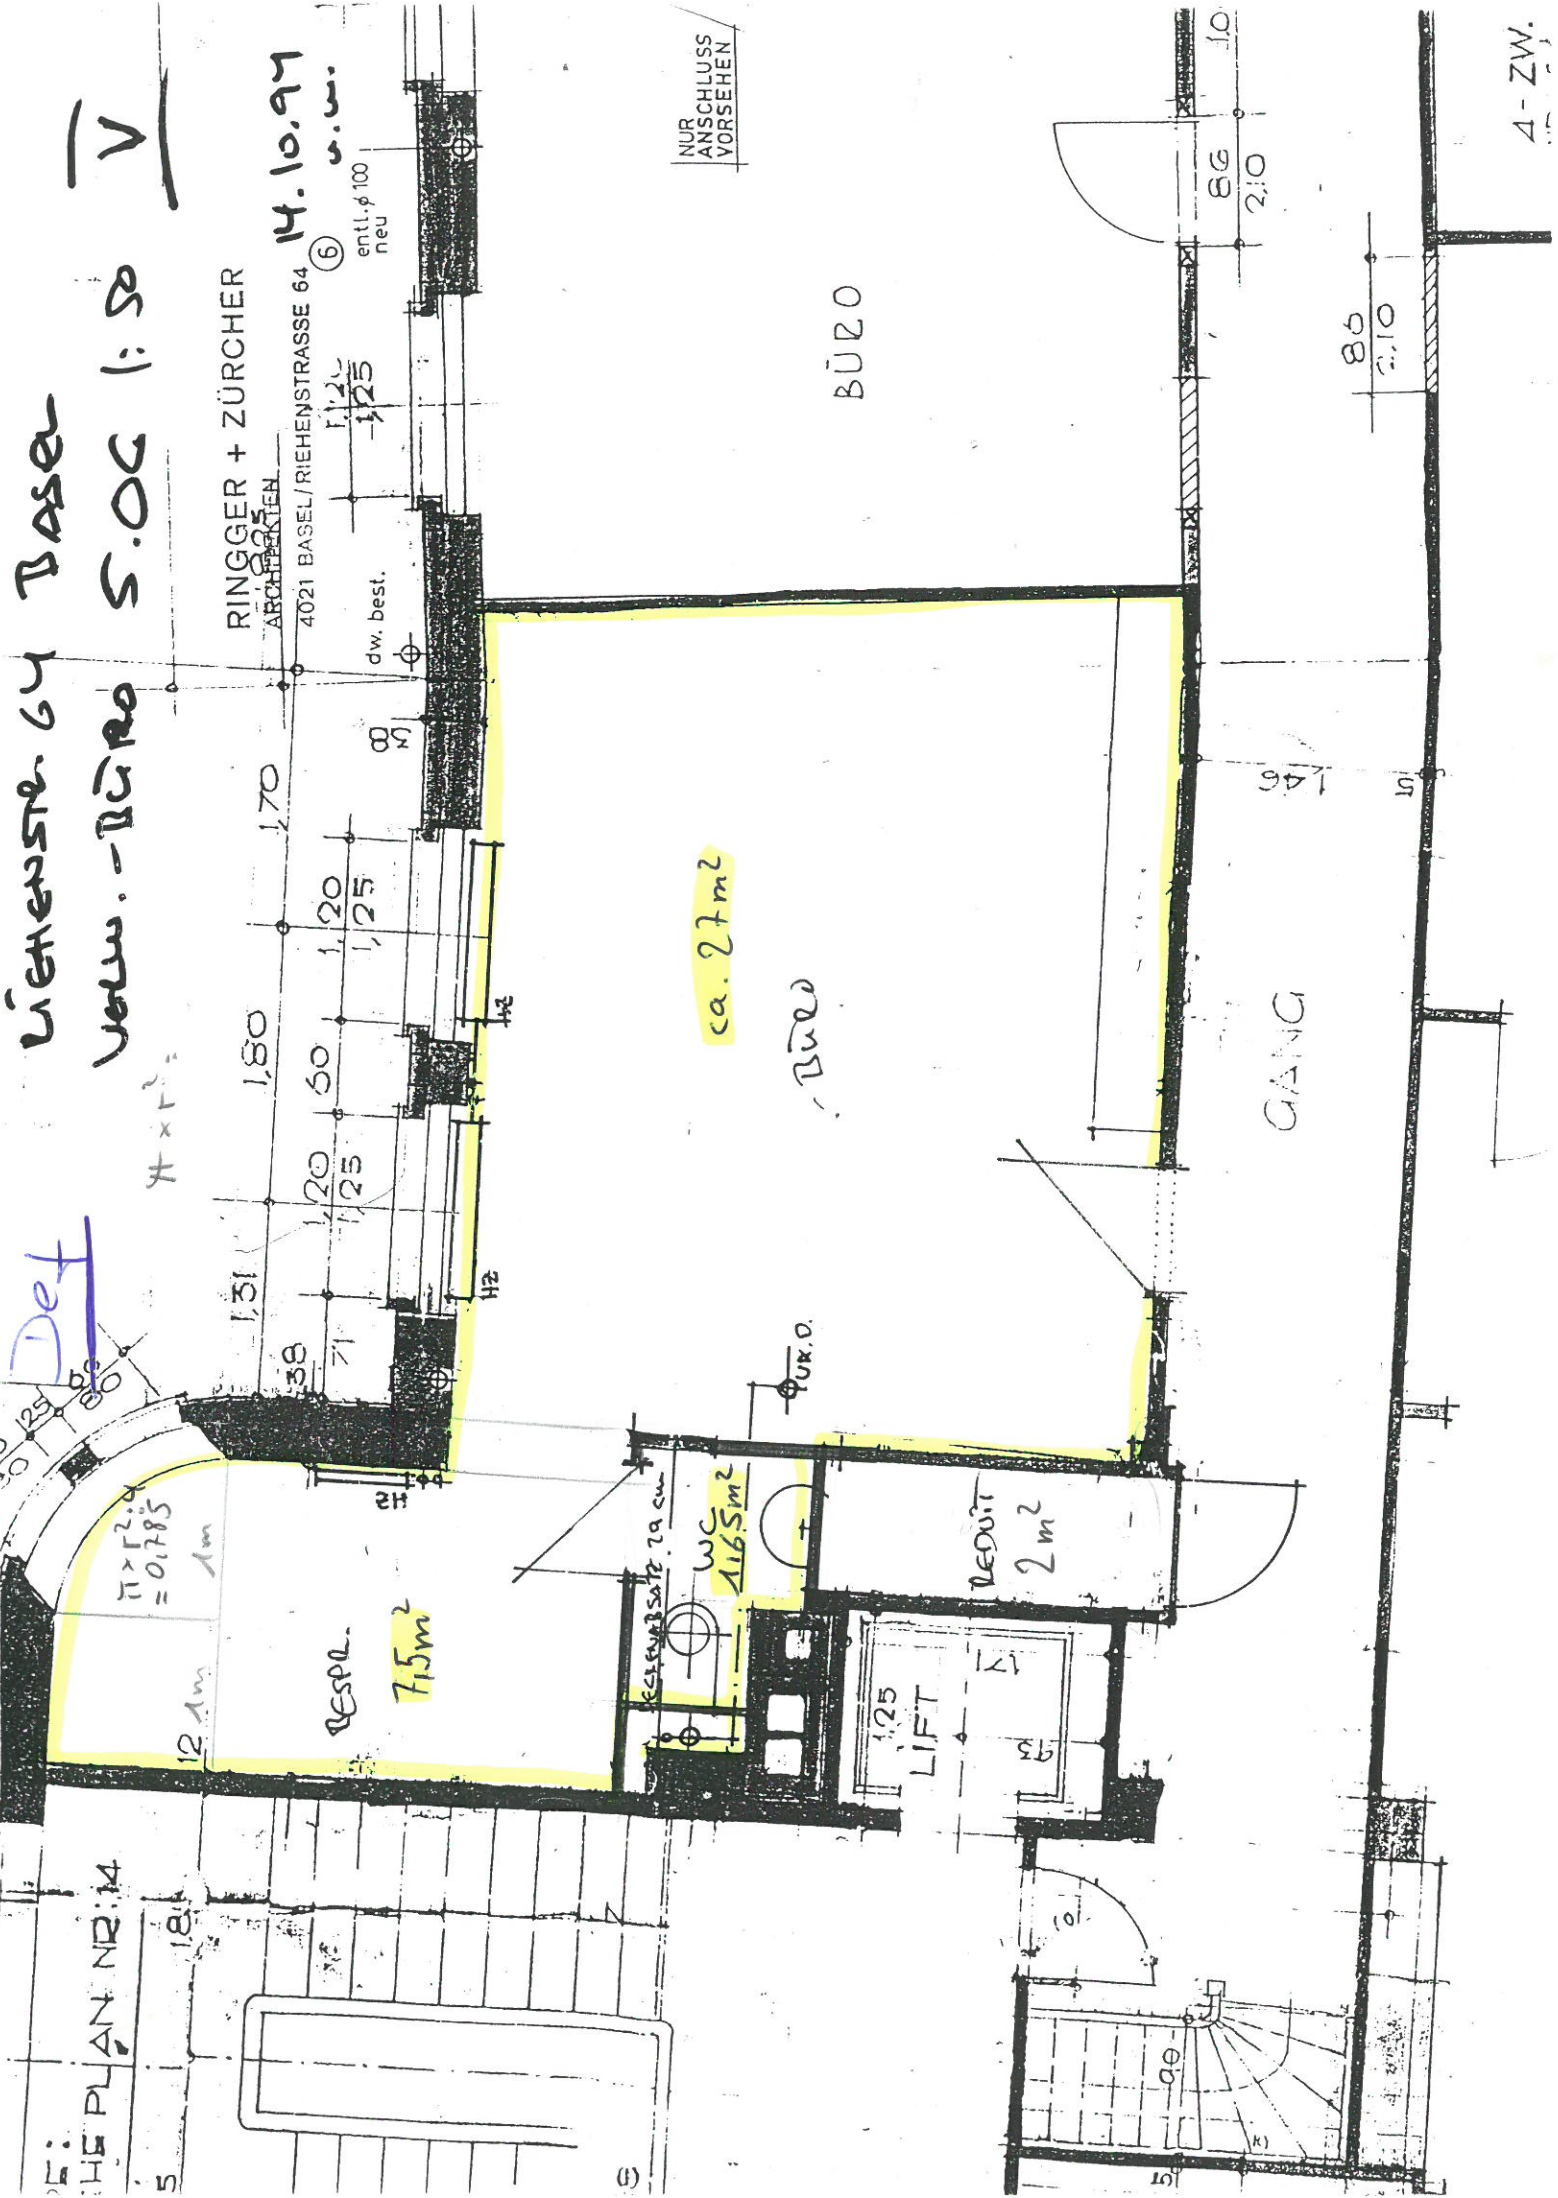

Def

LIEHENSTR. 64 BASEL
VOLW. - BÜRO S.O.C 1:50 V

RINGGER + ZÜRCHER
ARCHitekten
4021 BASEL/RIEHESTRASSE 64

14.10.97
entl. φ 100 neu
⑥ u.w.

NUR ANSCHLUSS VORSEHEN

ca. 27m²

BÜRO

GANG

4-ZW.

HE PLAN NR: 14

5

6

10