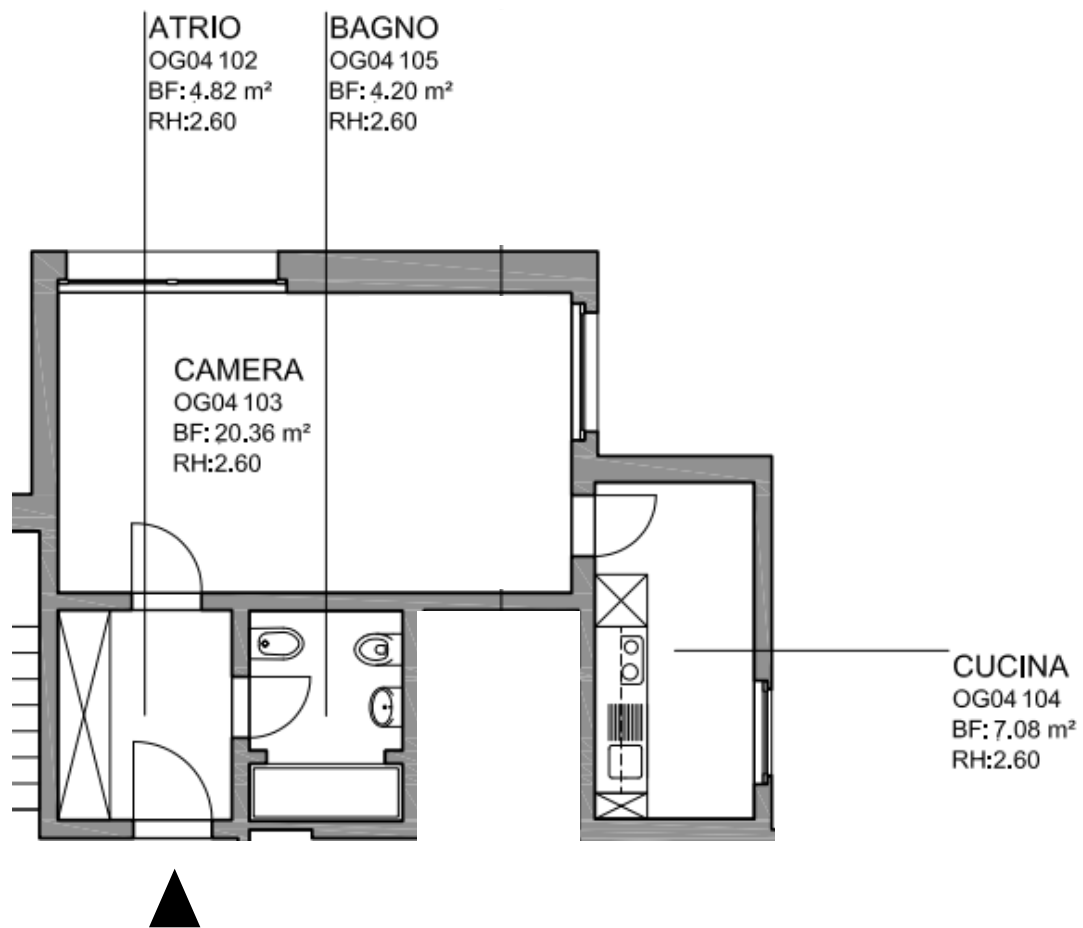

Indirizzo
Camere

Via Zorzi 19a, Paradiso
1.5

Superficie abitativa
Piano

44 m²
4 Blocco A

Tutte le informazioni sono fornite senza garanzia
e sono soggette a modifiche

livi.it