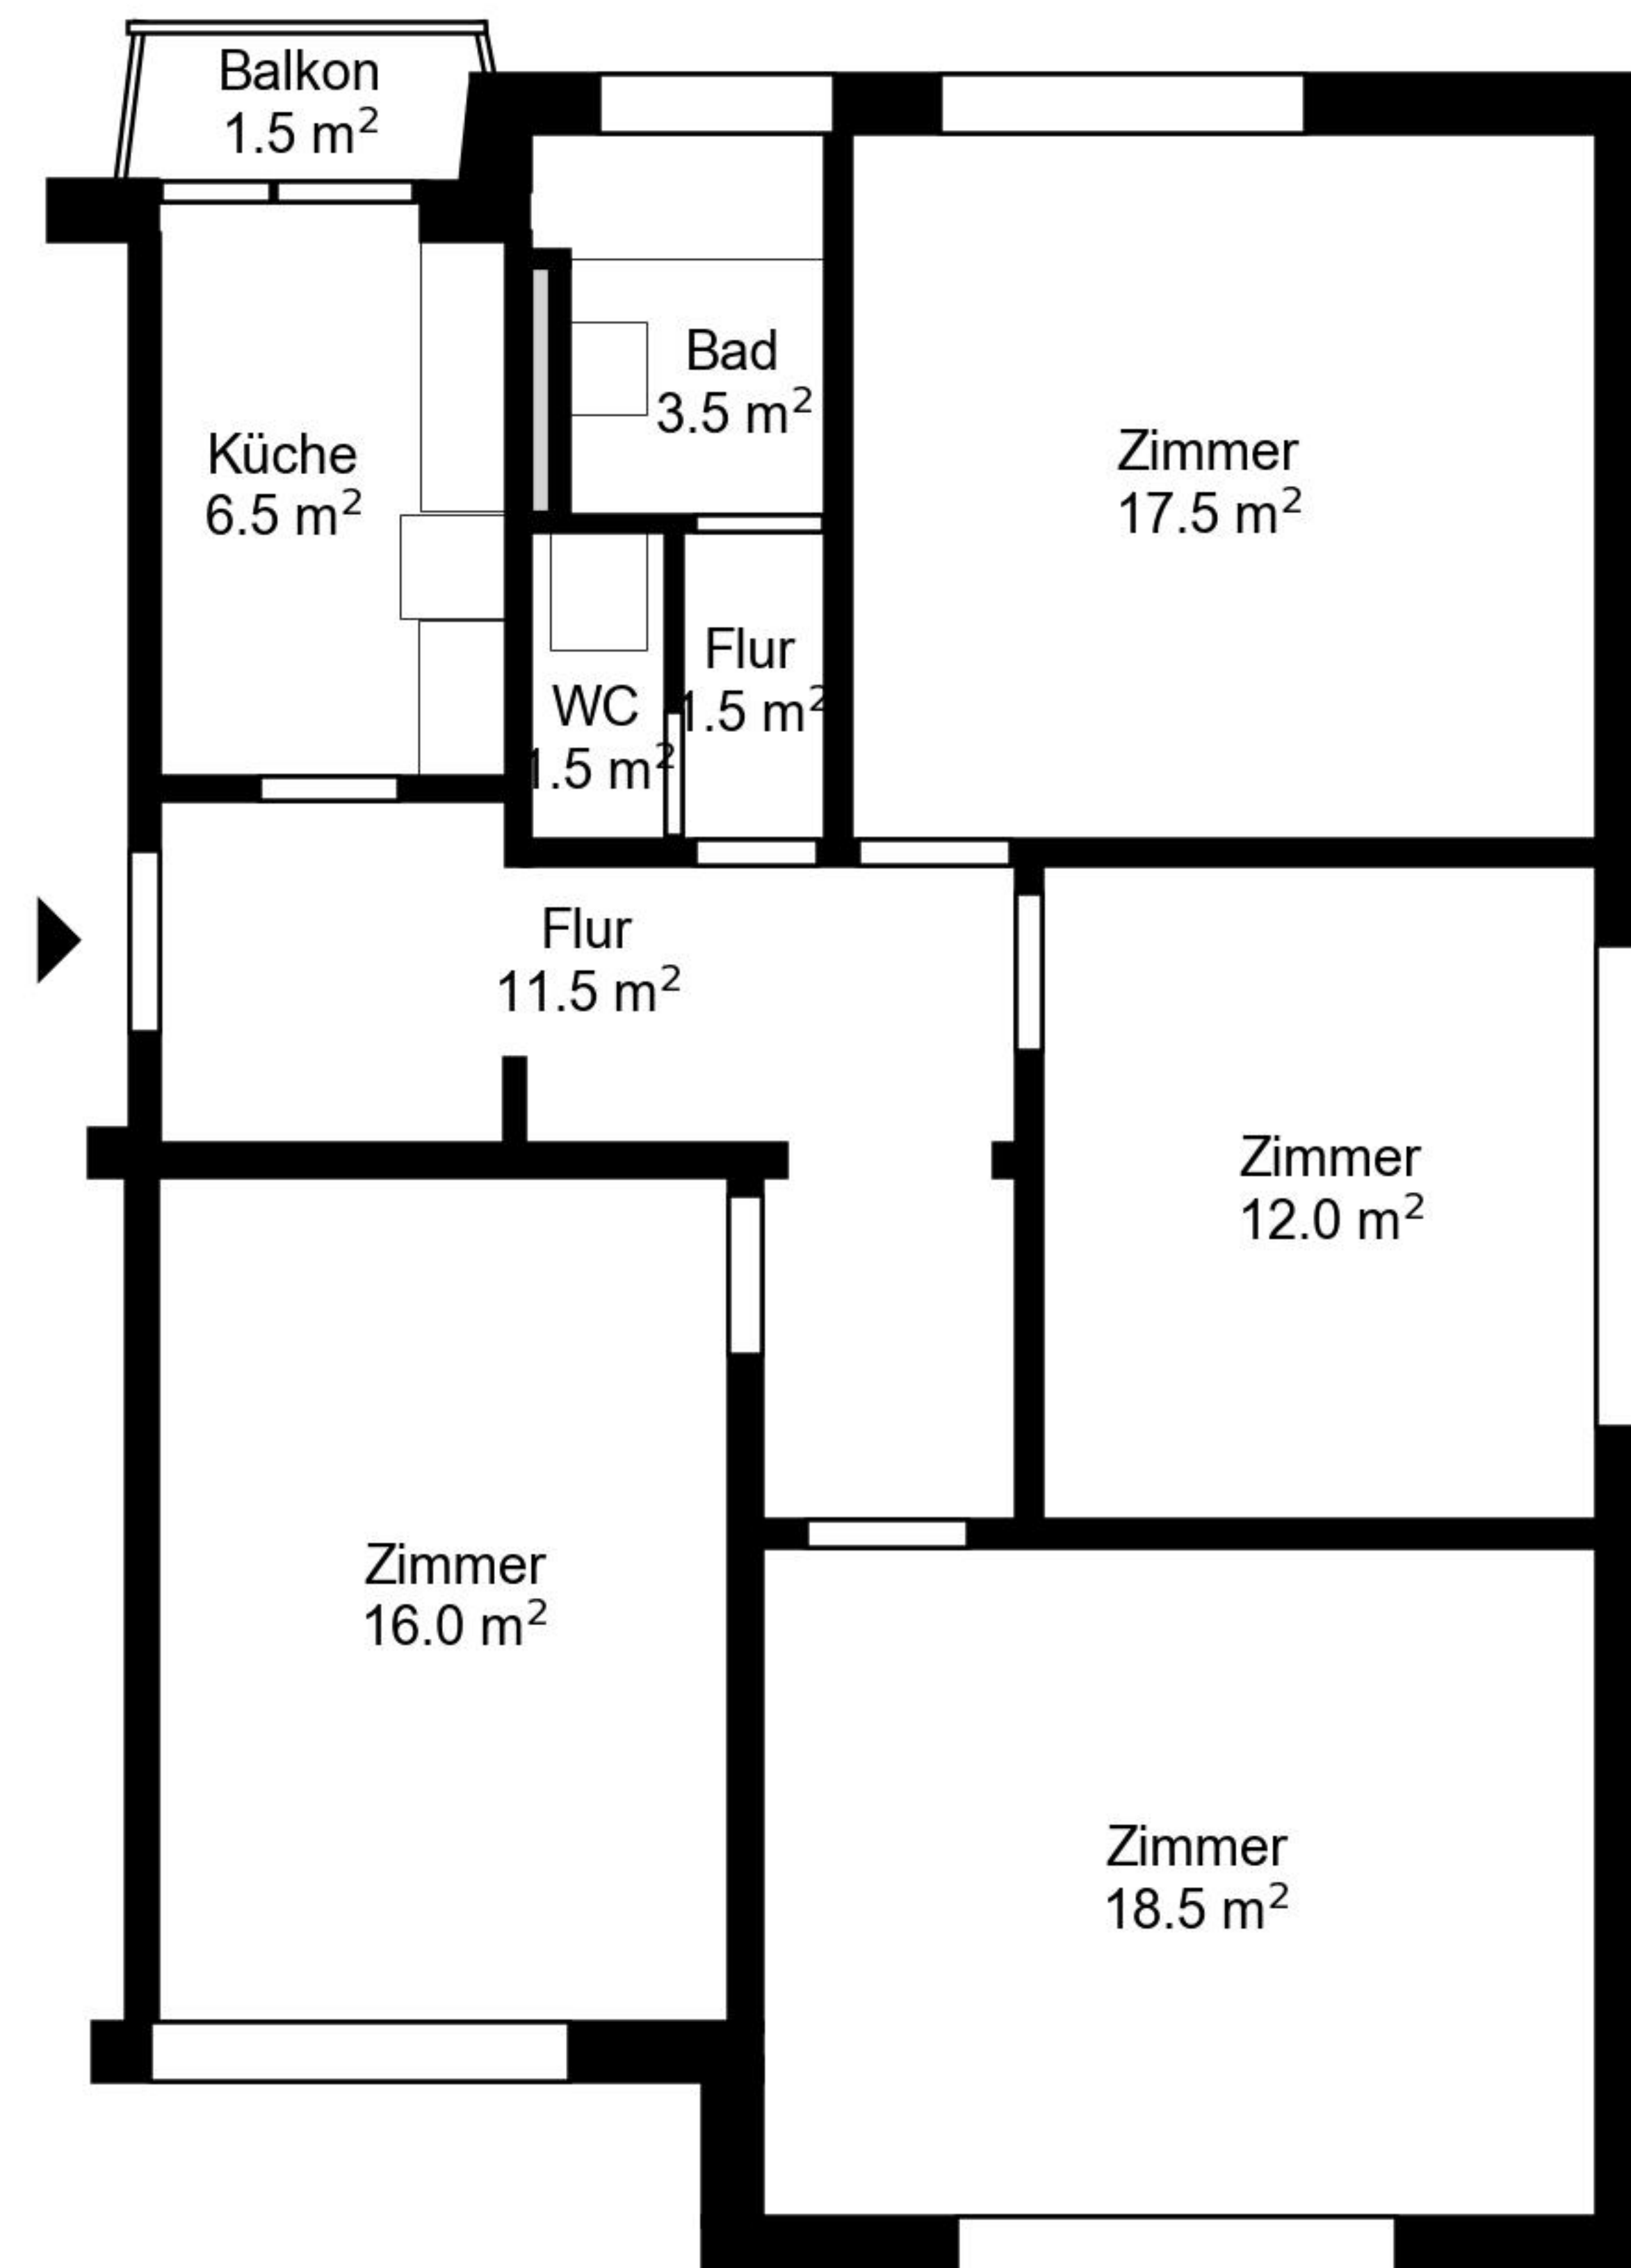

Grundriss

Adresse Feldeckstrasse 5 7, Biel/Bienne
Zimmer 4

Wohnfläche 89 m²
Geschoss 3. Obergeschoss

Angaben ohne Gewähr. Änderungen bleiben vorbehalten.