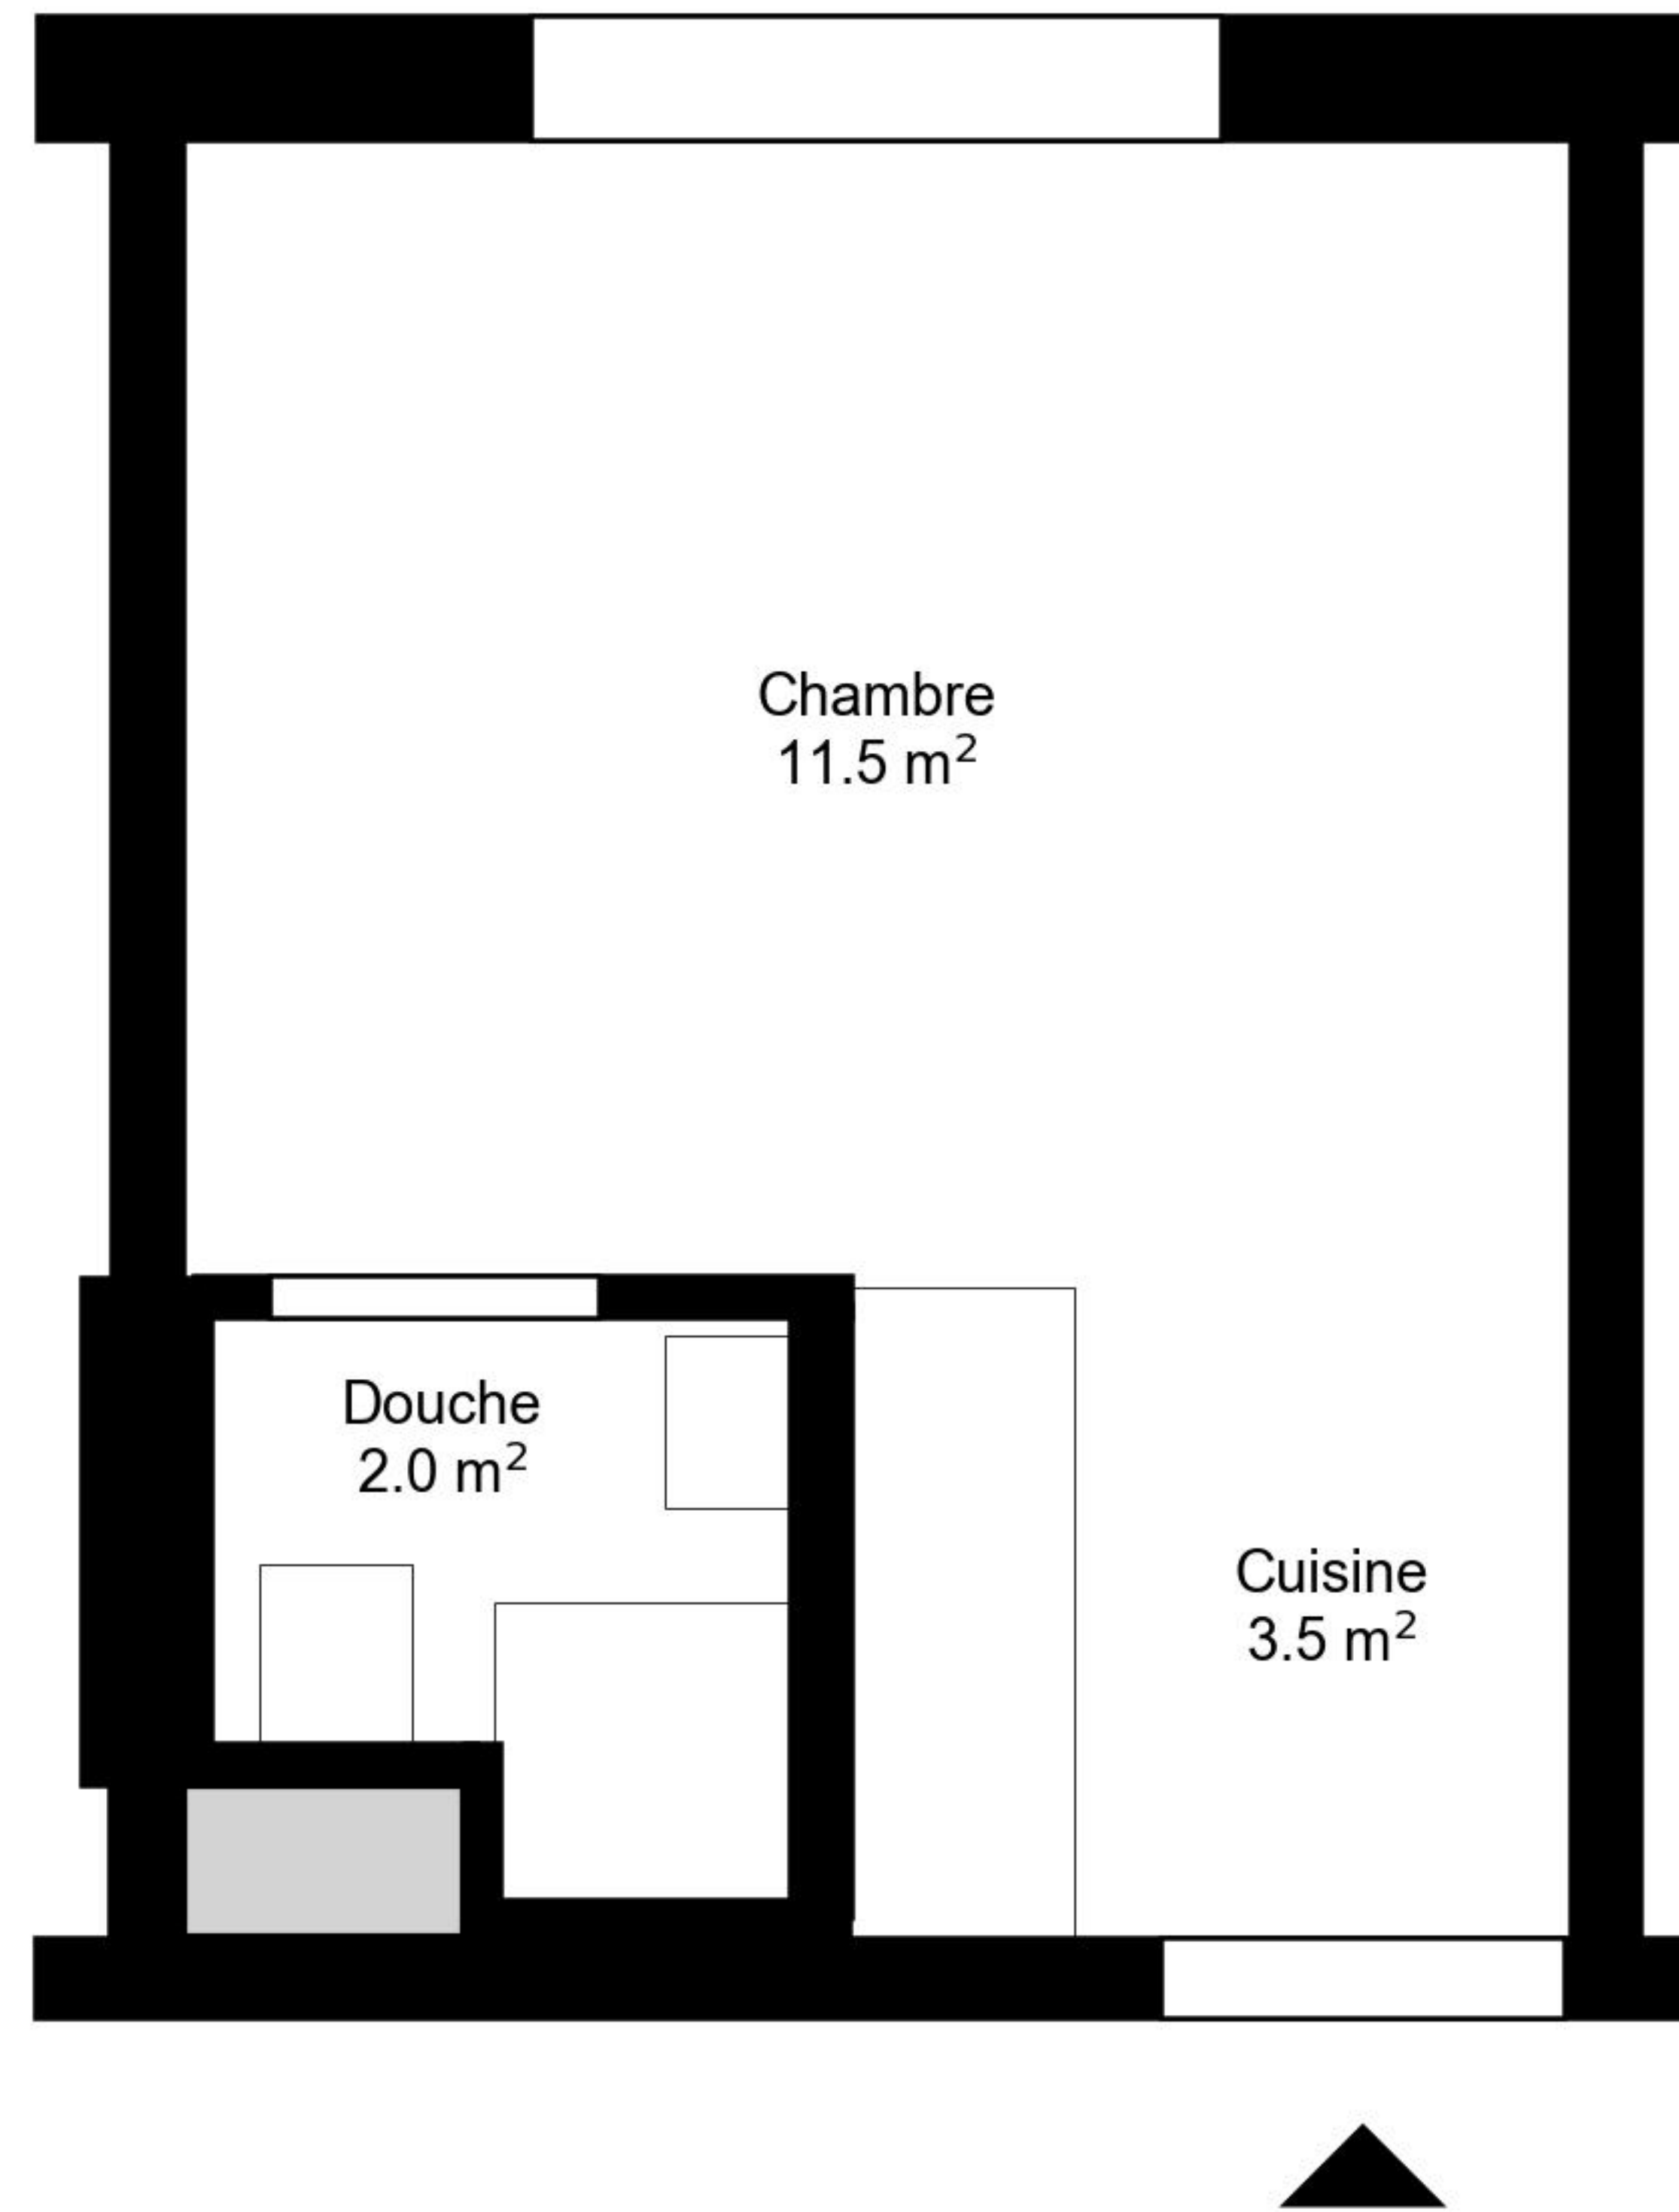

Plan

Adresse Avenue du Temple 1-3 01, Renens VD
Chambre 1.0

Espace à vivre 17 m²
Etage 3. Etage

Informations sans garantie. Nous nous réservons le droit d'apporter des modifications.