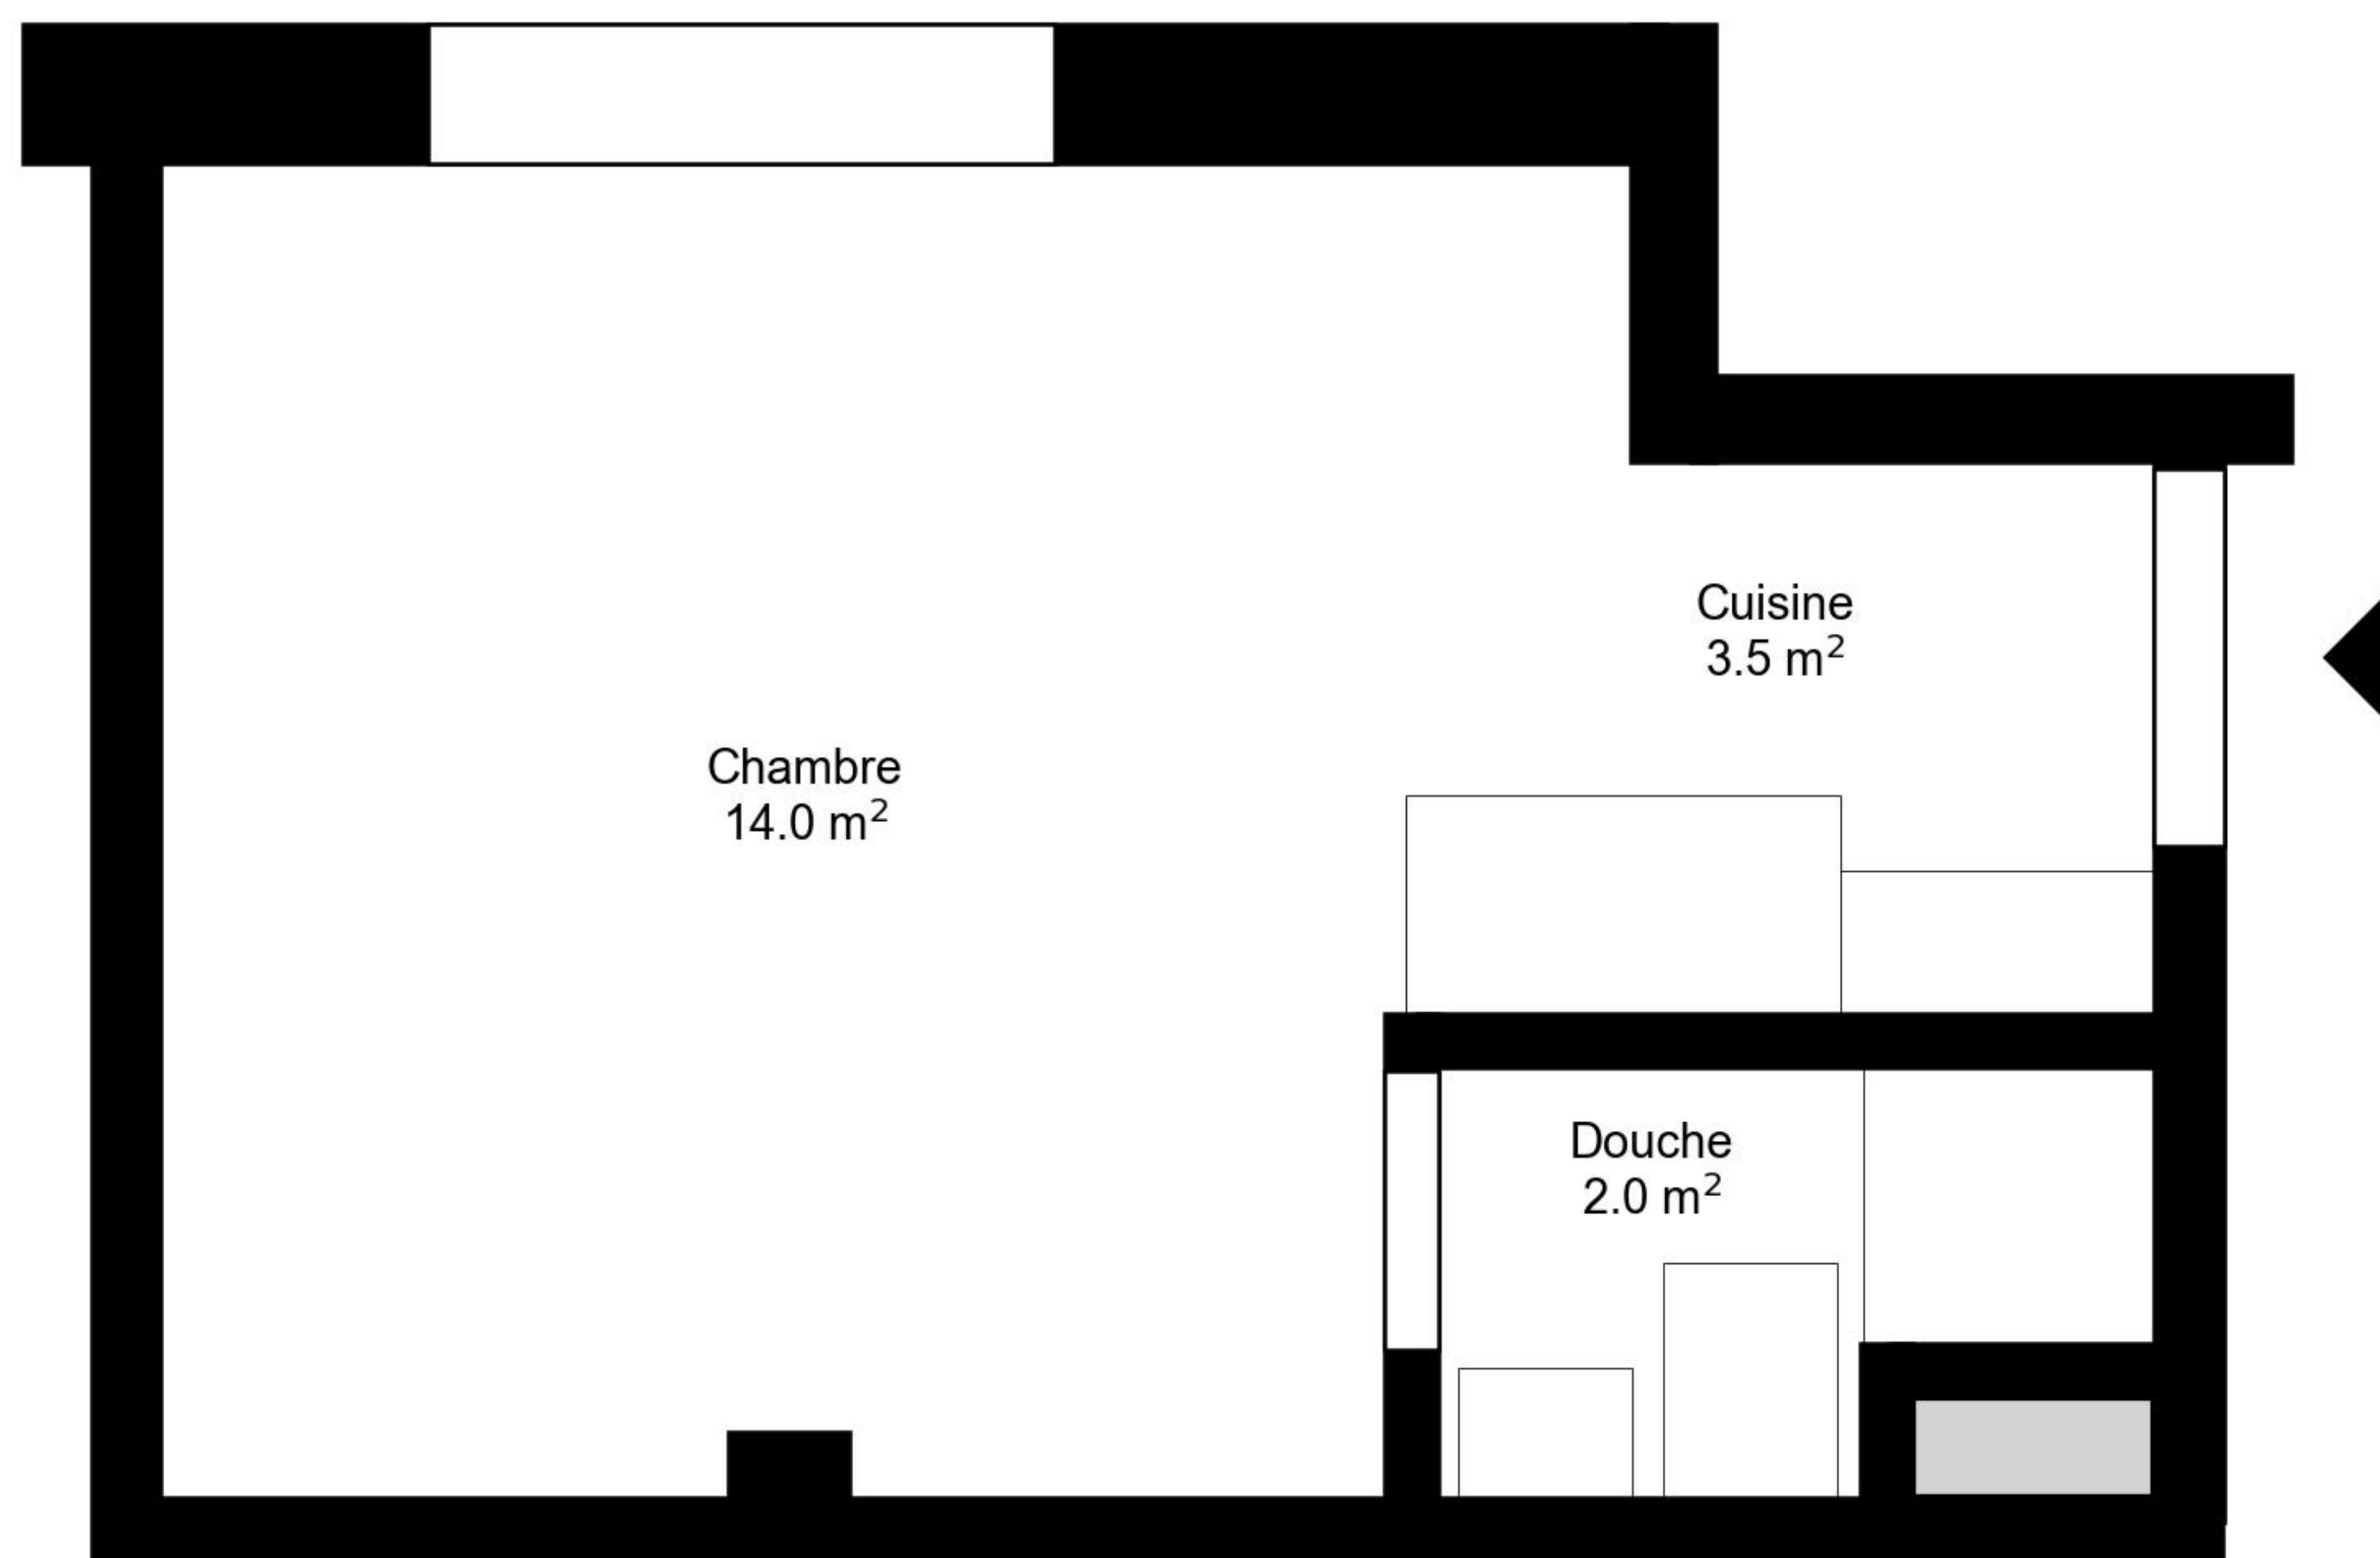

# Plan

Adresse Avenue du Temple 1-3 01, Renens VD  
Chambre 1.0  
Espace à vivre 20 m<sup>2</sup>  
Etage 2. Etage

Informations sans garantie. Nous nous réservons le droit d'apporter des modifications.