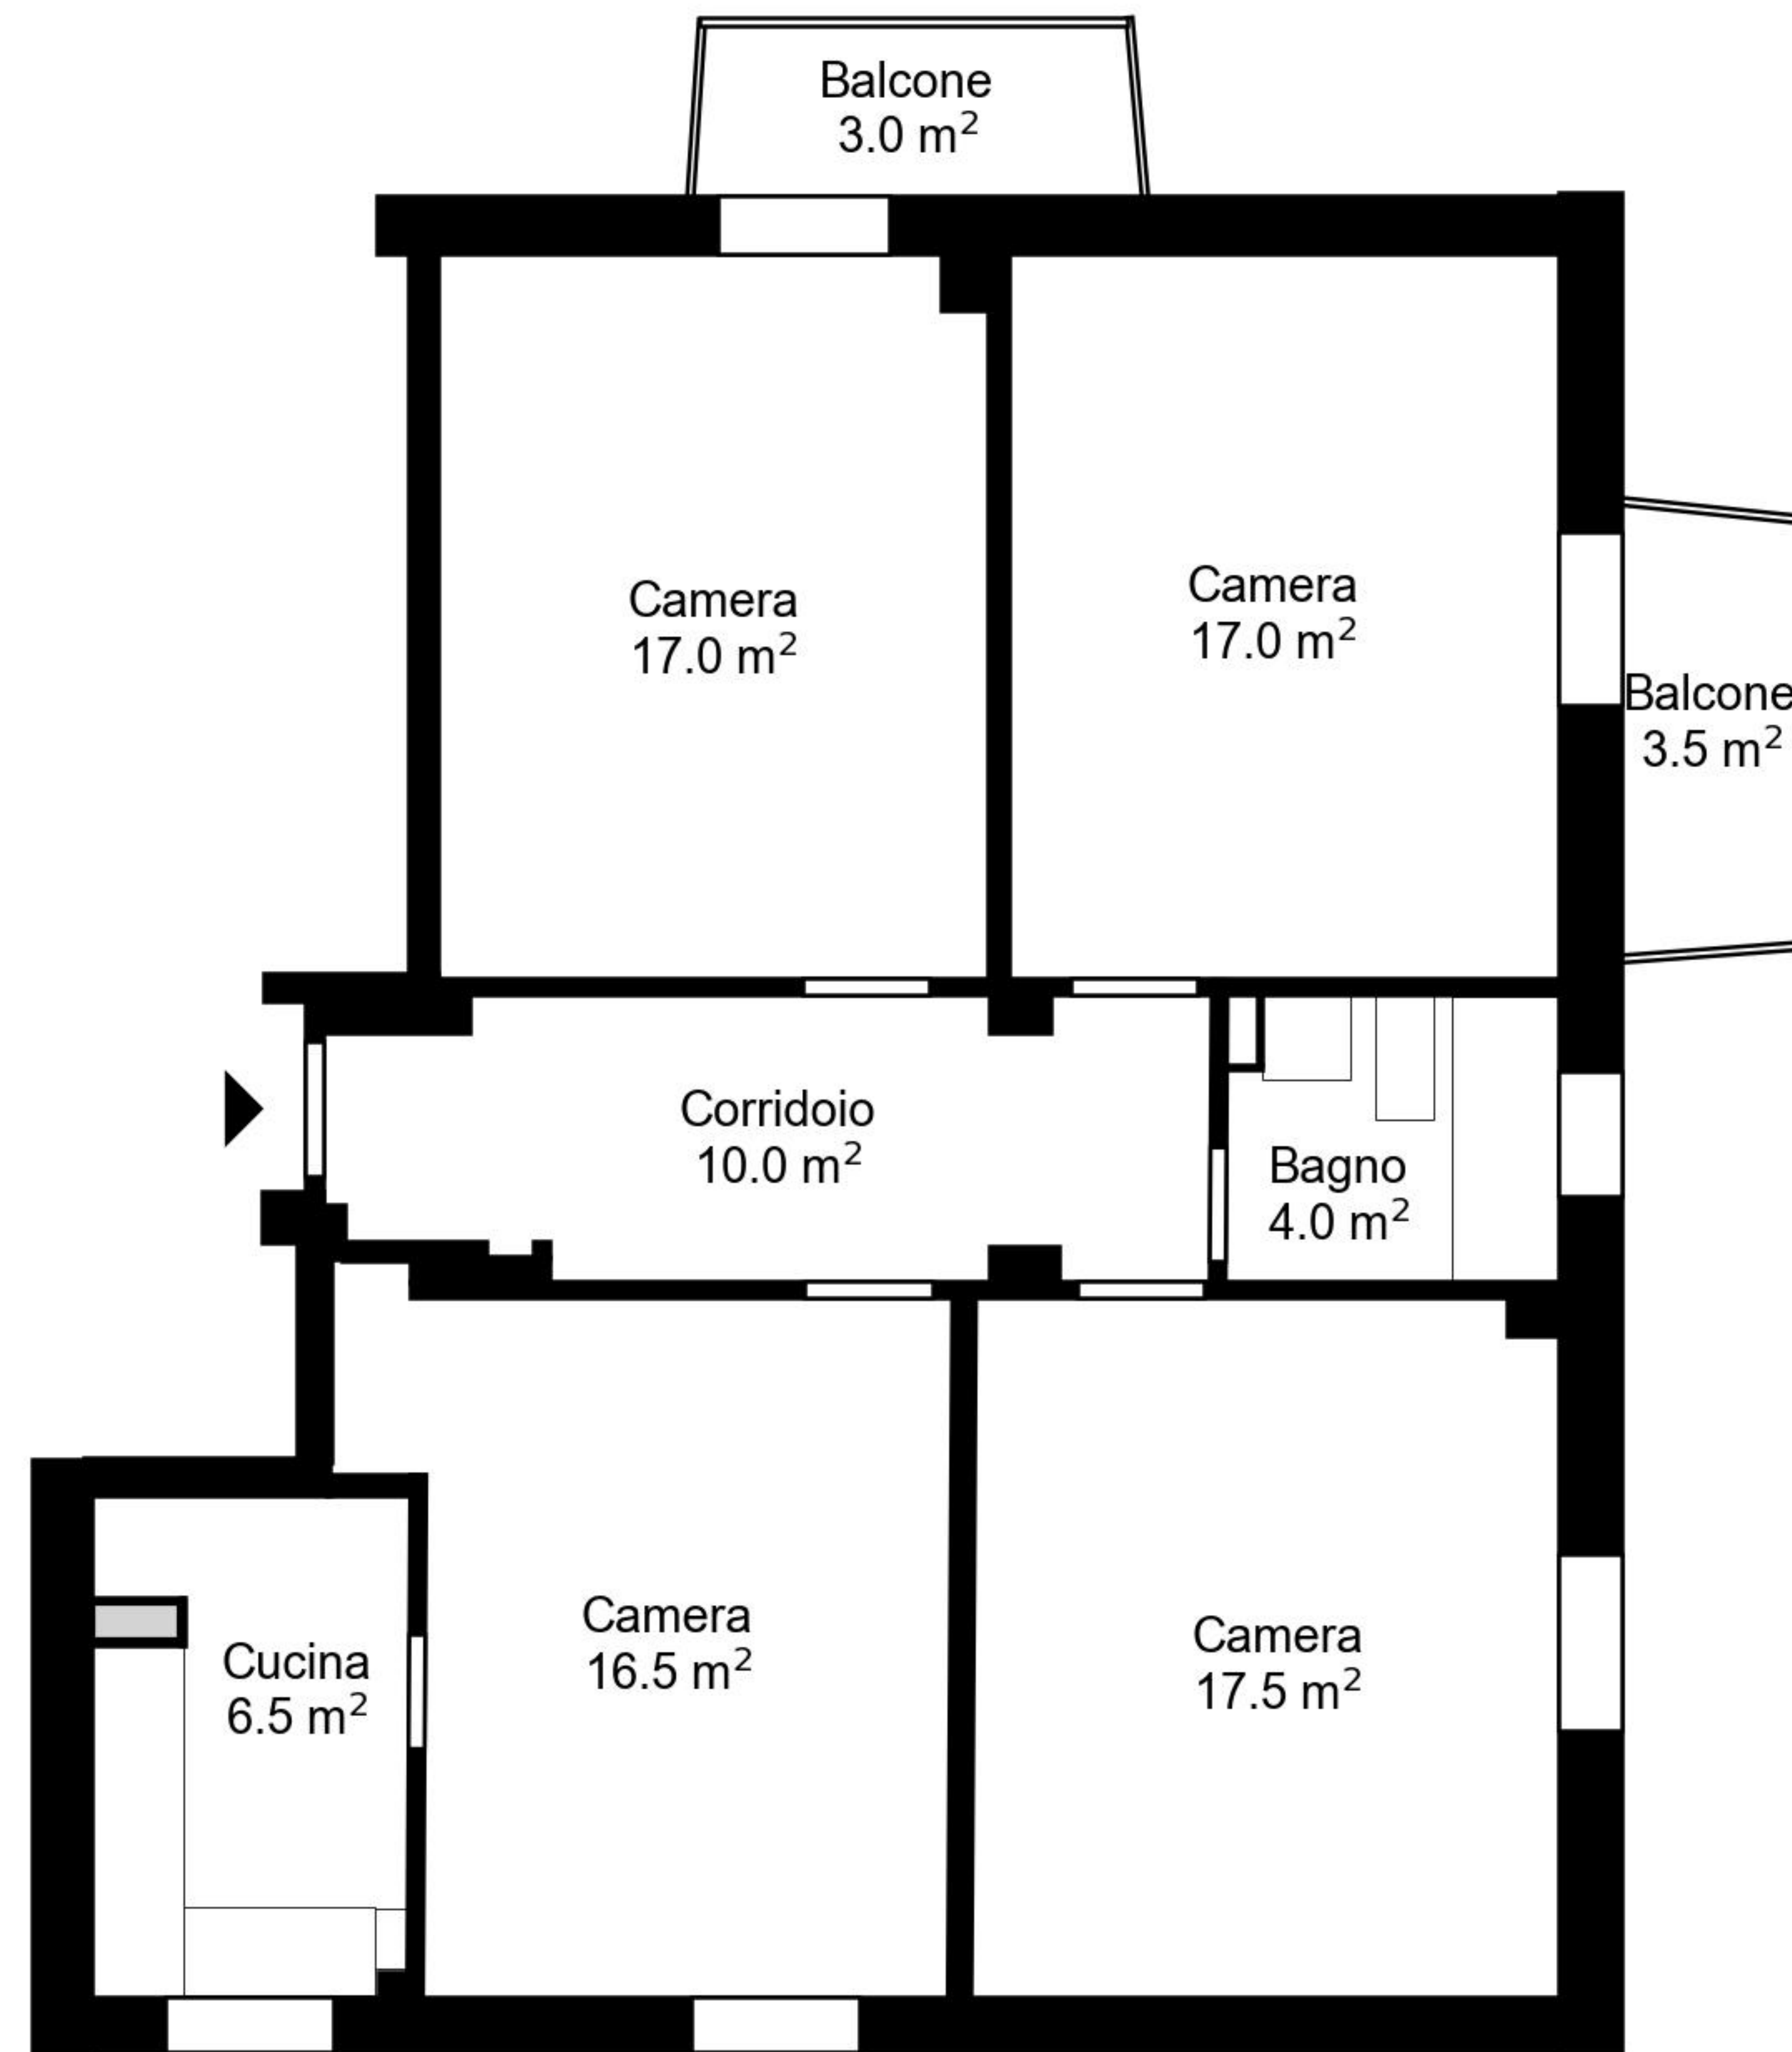

Planimetria

Indirizzo Via Ceresio 8a, Massagno
Camere 4

Superficie abitativa 89 m²
Piano 2. Piano

Tutte le informazioni sono fornite senza garanzia e sono soggette a modifiche.