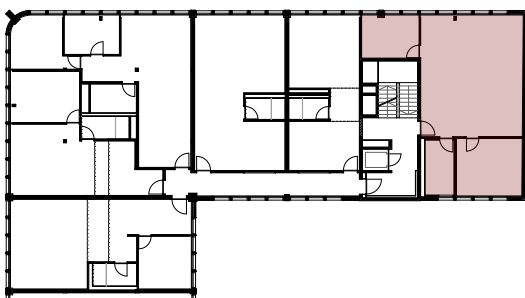

6.01	6.02	6.03	6.04
Wohnen / Essen / Küche	WC / Dusche	Zimmer	Zimmer
B: Parkett 54.58 m ²	B: Platten	B: Parkett 16.75 m ²	B: Parkett 11.06 m ²
W: Abrieb	W: Abrieb	W: Abrieb	W: Abrieb
D: Weissputz	D: Weissputz	D: Weissputz	D: Weissputz

4. Obergeschoss | Wohnung 6
Nutzfläche = 90.50 m²

0 1 2 3 4 1 : 100