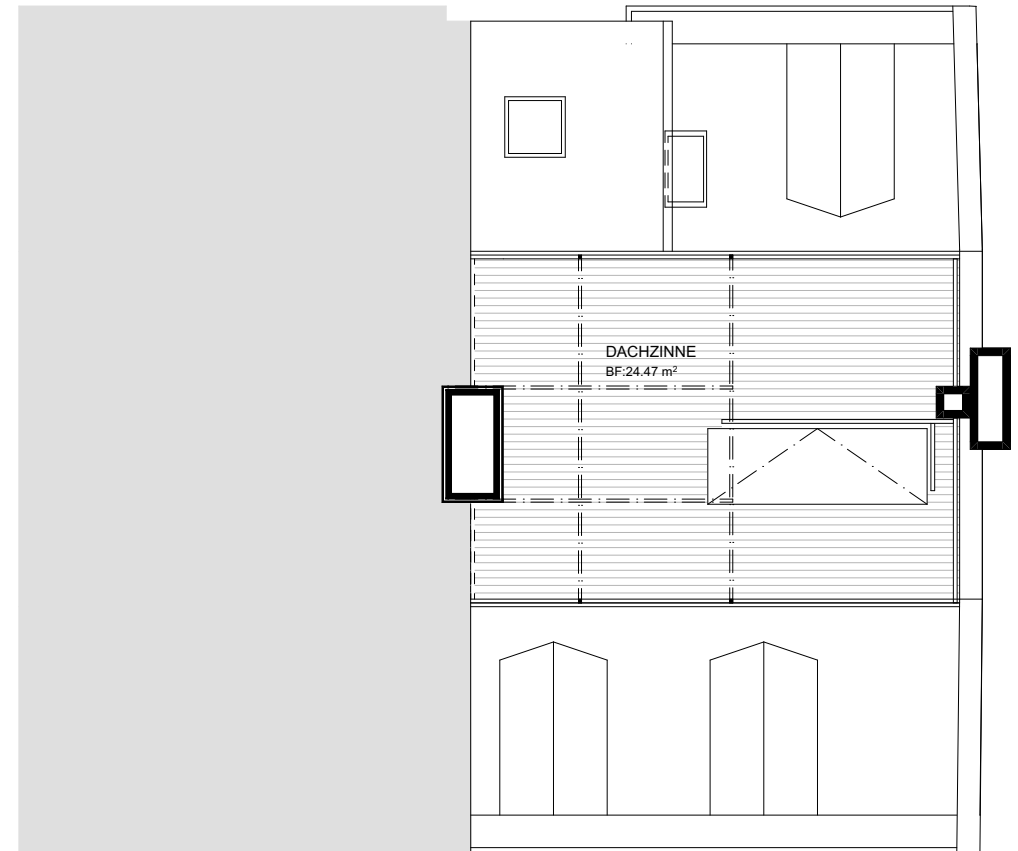

DACHGESCHOSS

DACHZINNE

### WOHNUNG DG LINKS

|                               |                     |
|-------------------------------|---------------------|
| NETTOWOHNFLÄCHE (GRUNDFLÄCHE) | 45.9 m <sup>2</sup> |
| DACHZINNE                     | 24.5 m <sup>2</sup> |
|                               | <hr/>               |
|                               | 70.4 m <sup>2</sup> |
| KELLER                        | 7.9 m <sup>2</sup>  |