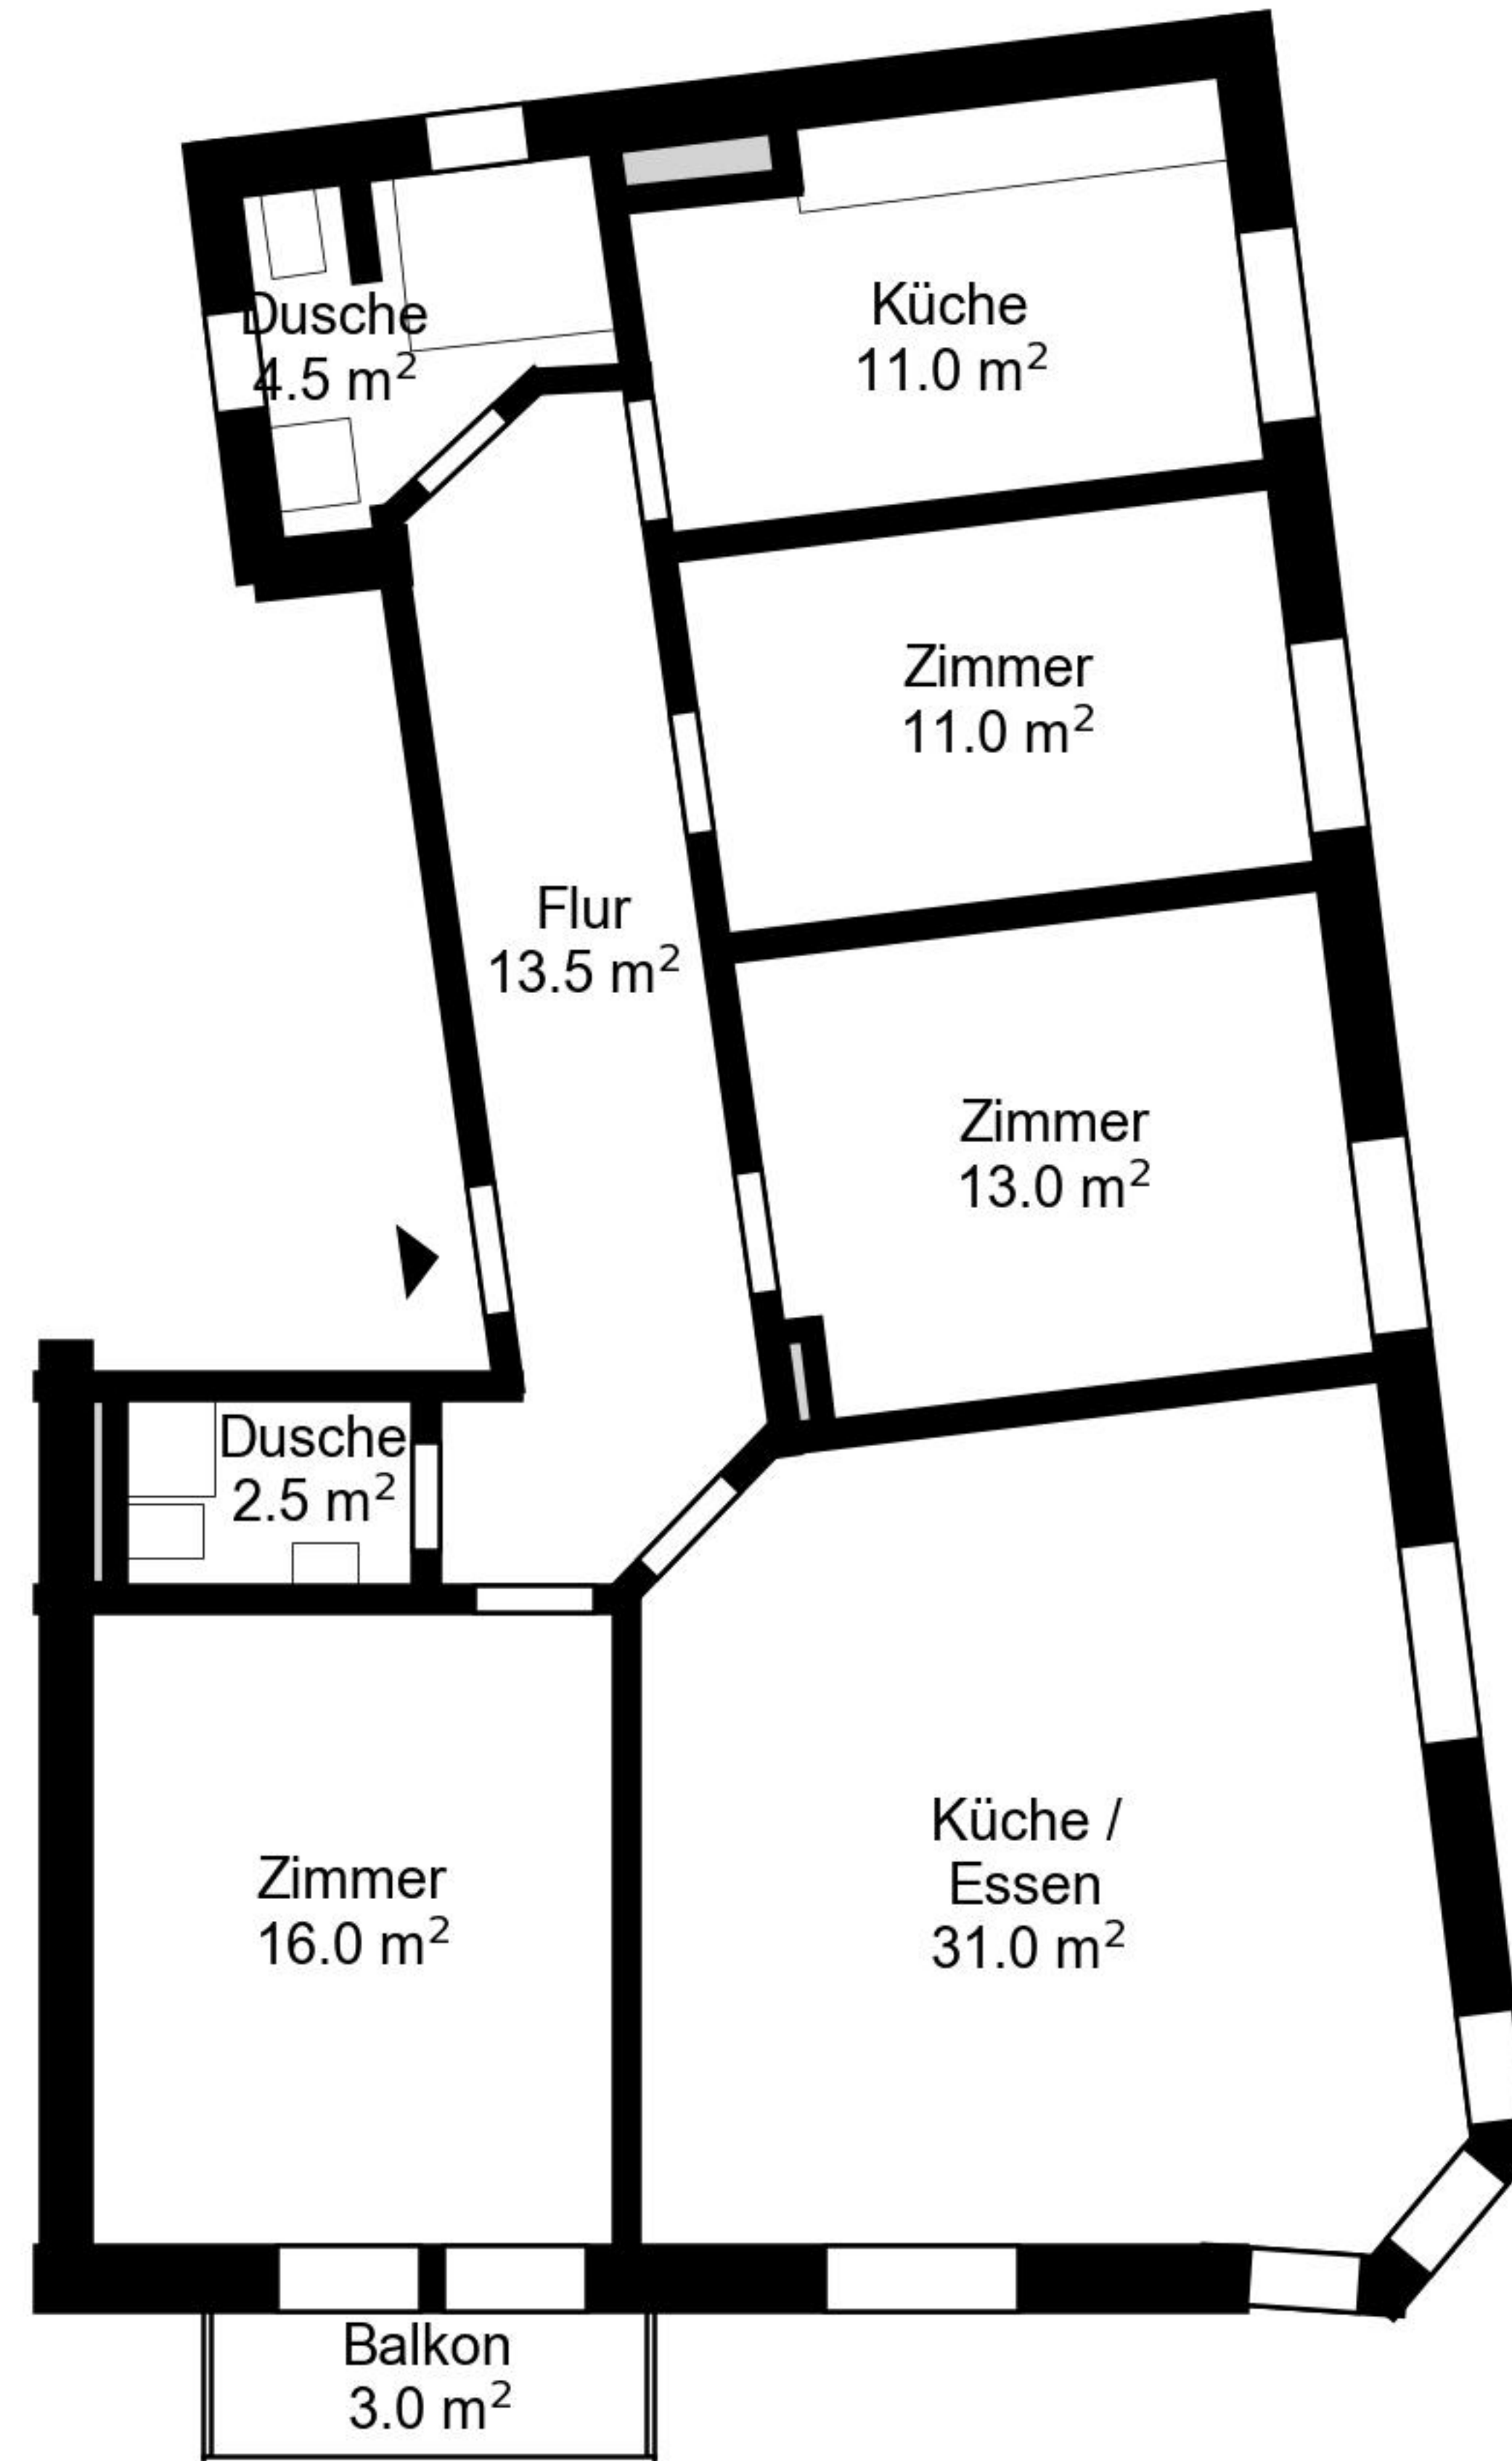

Grundriss

Adresse Zürcherstrasse 35, 37, 39, St. Gallen
Zimmer 4.5

Wohnfläche 103 m²
Geschoss 3. Obergeschoss

Angaben ohne Gewähr. Änderungen
bleiben vorbehalten.

livi