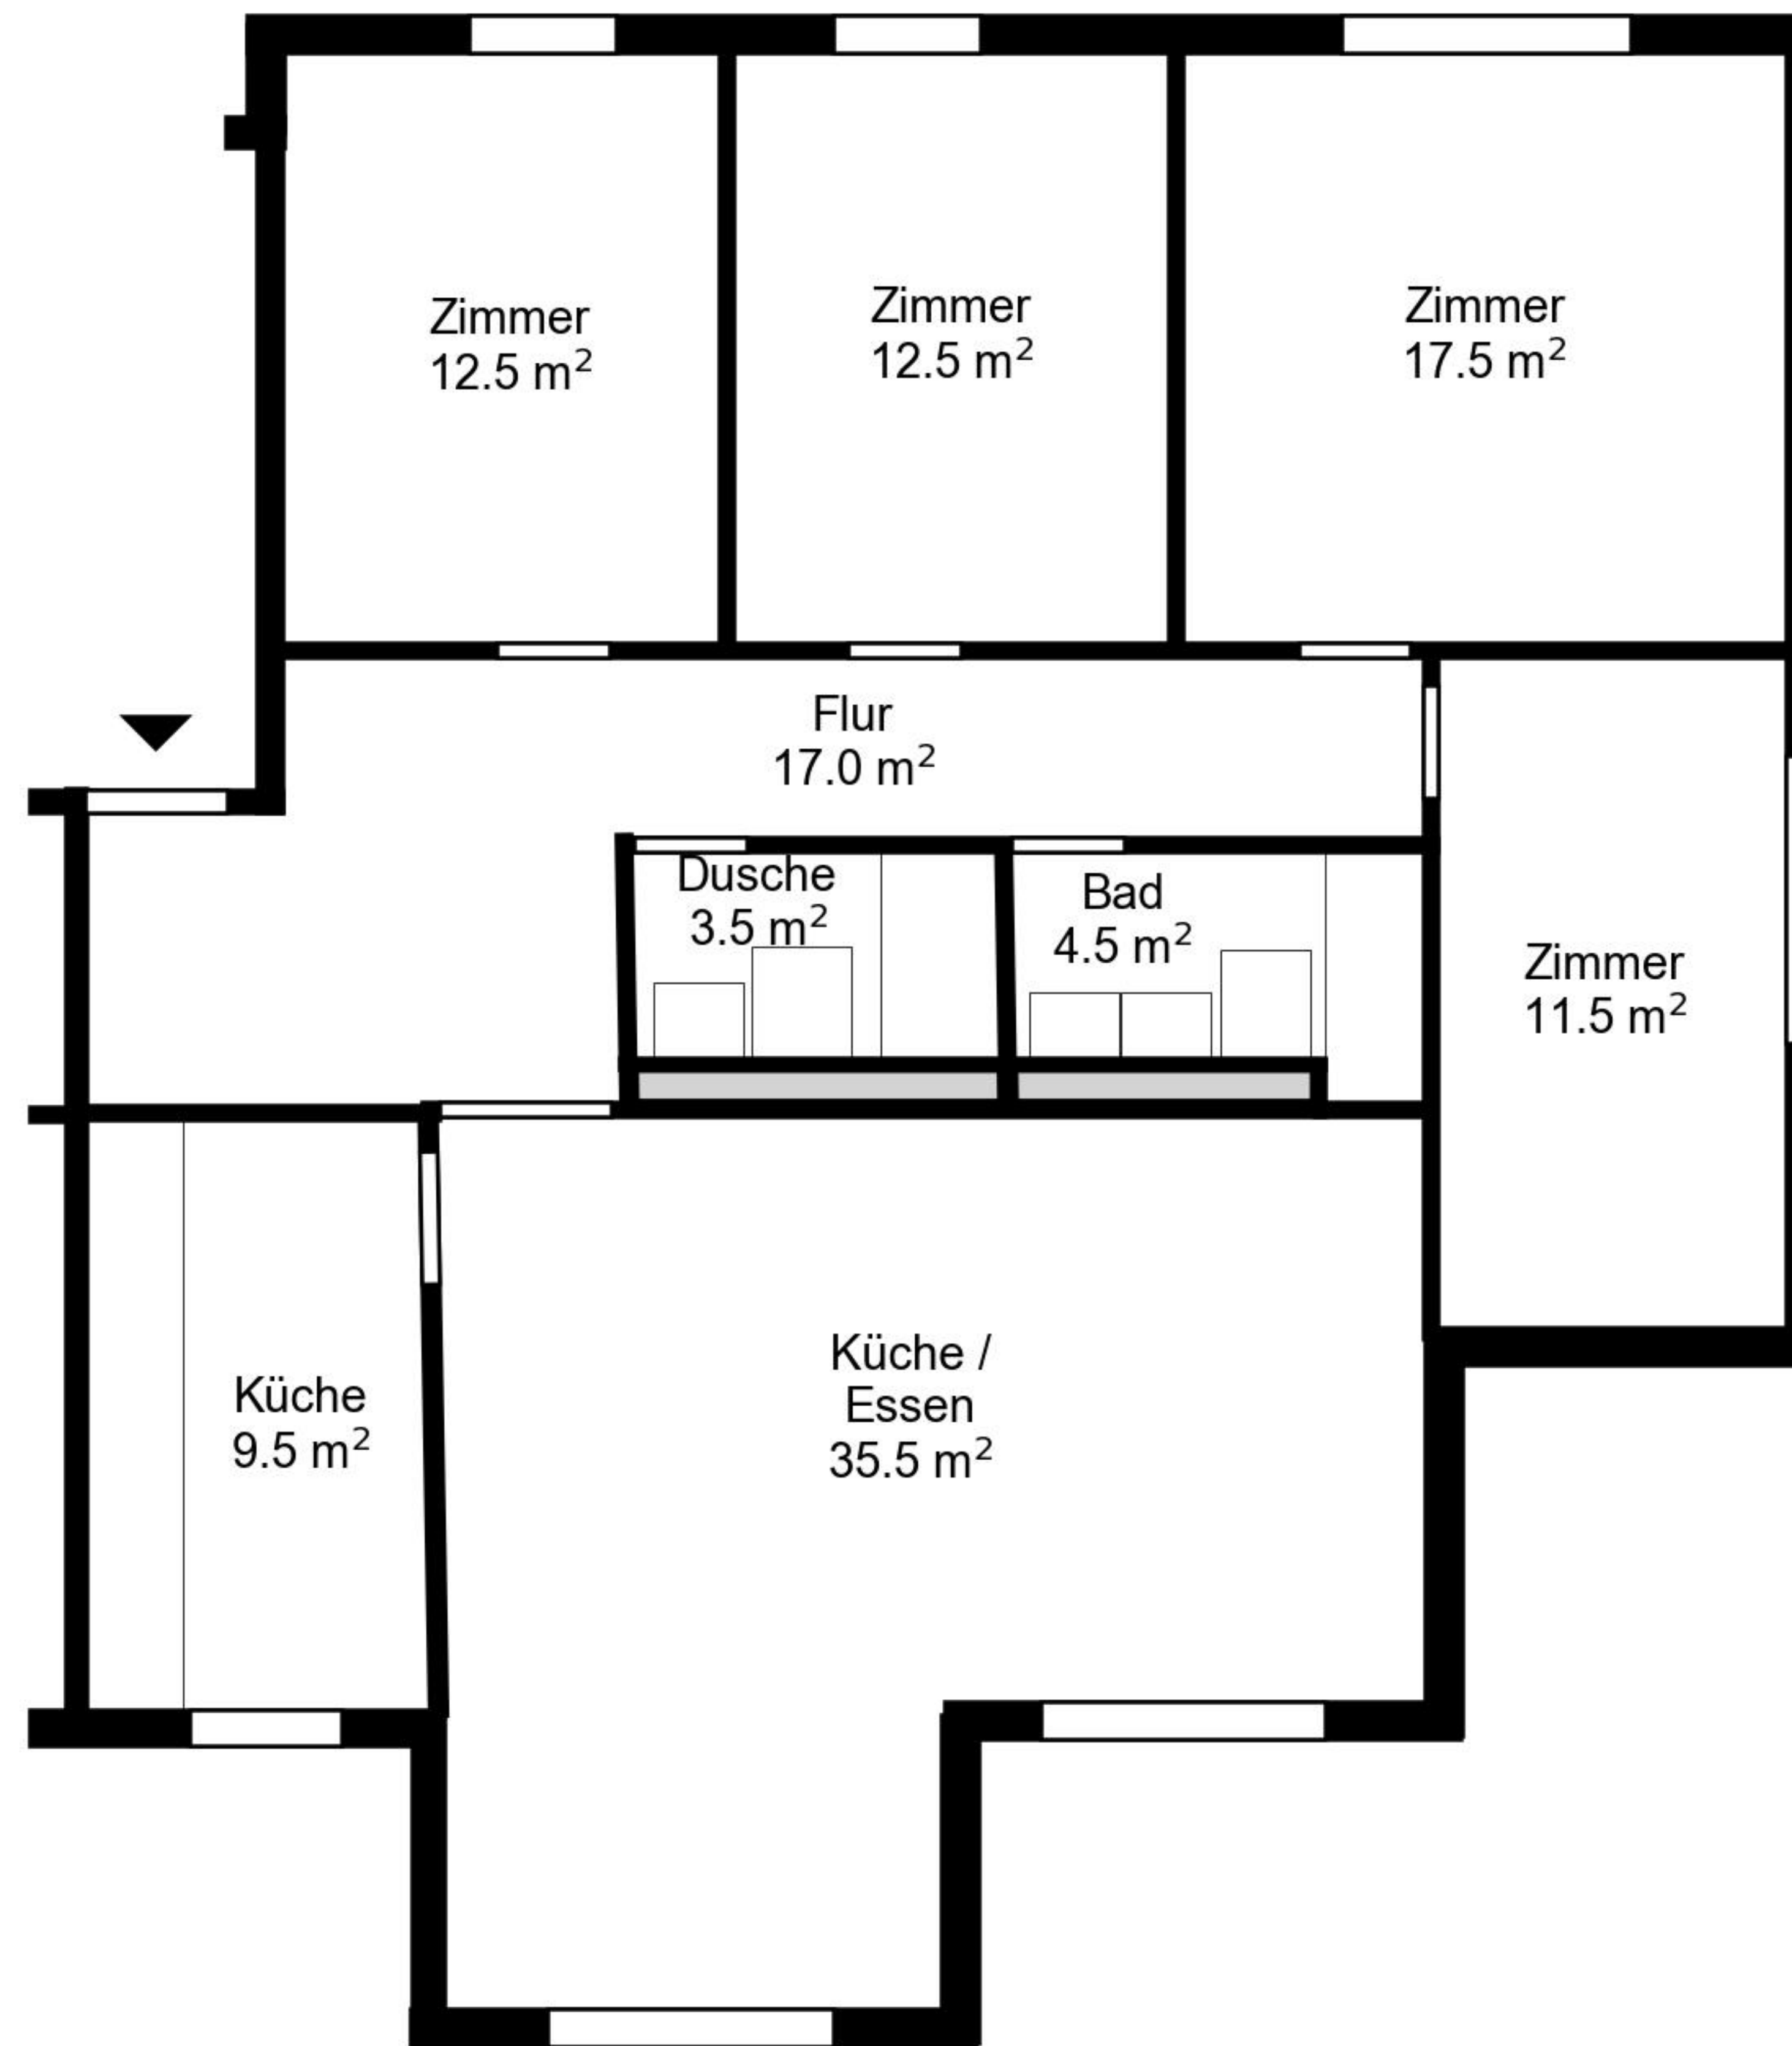

Grundriss

Adresse Pfruendhofstrasse 48, Affoltern am Albis
Zimmer 5.5
Wohnfläche 124 m²
Geschoss Erdgeschoss

Angaben ohne Gewähr. Änderungen bleiben vorbehalten.