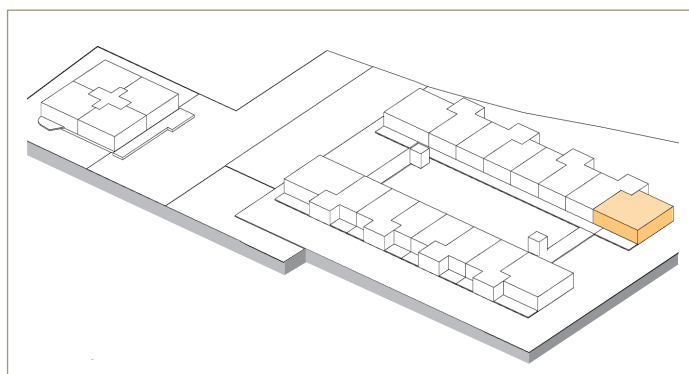

CASA DI RINGHIERA NORD
APPARTAMENTO 3.5 LOCALI
PIANTERRENO

Via Ghiringhelli 57 a

APPARTAMENTO N.
02.0008

DATI SUPERFICIE:
Superficie netta: 66.5 m²
Superficie esterna: 17.0 m²
Superficie giardino: 47.5 m²