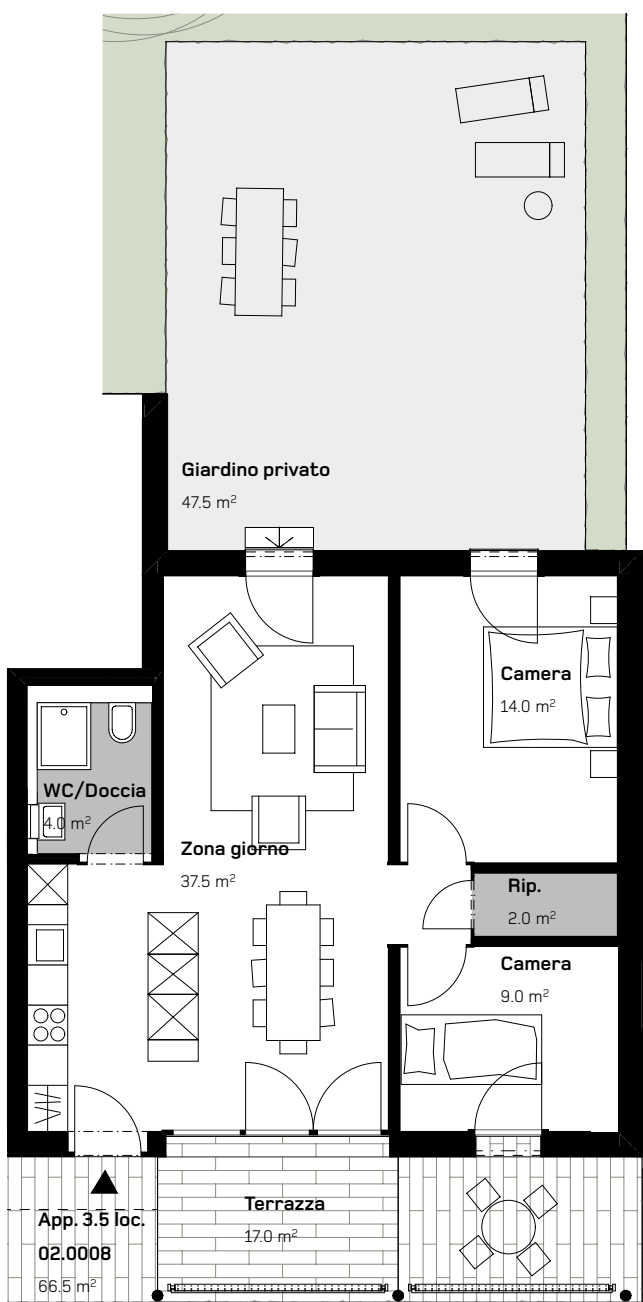

CASA DI RINGHIERA NORD
APPARTAMENTO 3.5 LOCALI
PIANTERRENO

Via Ghiringhelli 57 a

APPARTAMENTO N.
02.0008

DATI SUPERFICIE:
Superficie netta: 66.5 m²
Superficie esterna: 17.0 m²
Superficie giardino: 47.5 m²

0 1 2 5m