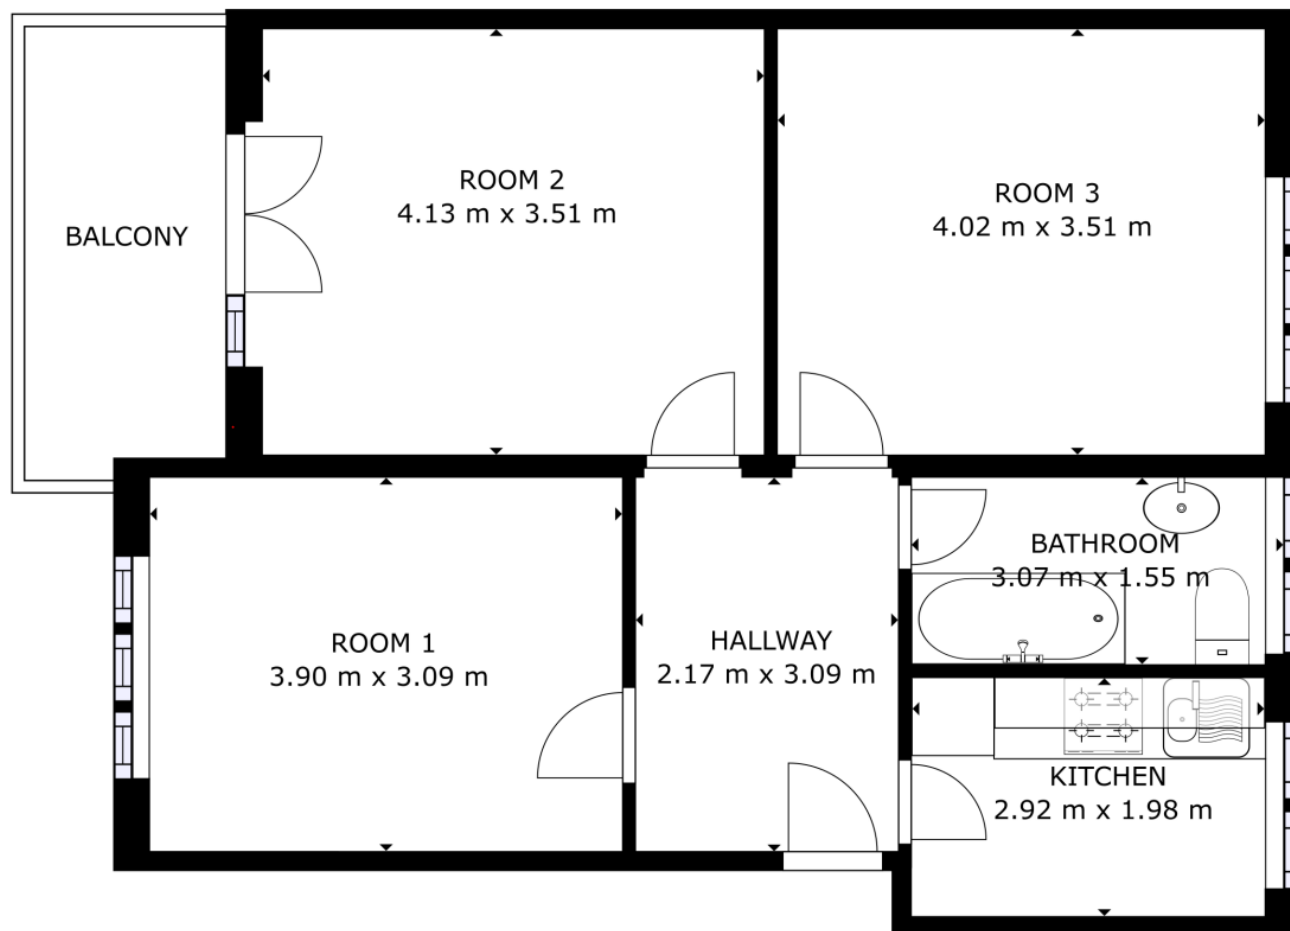

Indirizzo
Camere

Via Alfredo Pioda 26, Solduno
3.5

Superficie abitativa
Piano

65 m²
5° e ultimo piano

Tutte le informazioni sono fornite senza garanzia
e sono soggette a modifiche

livi.it