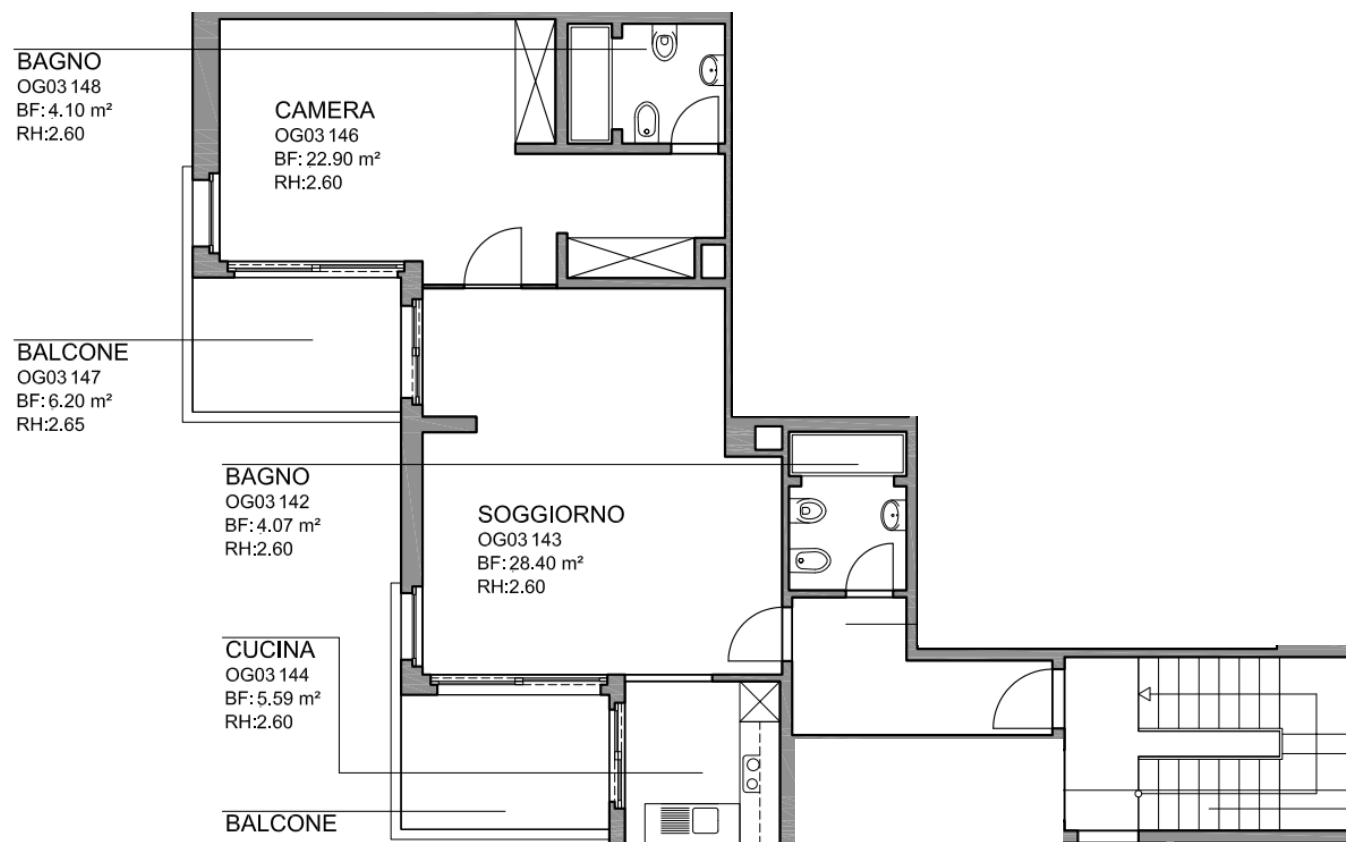

Indirizzo
Camere

Via Zorzi 19a, Paradiso
2.5

Superficie abitativa
Piano

81 m²
1

Tutte le informazioni sono fornite senza garanzia
e sono soggette a modifiche

livi.it