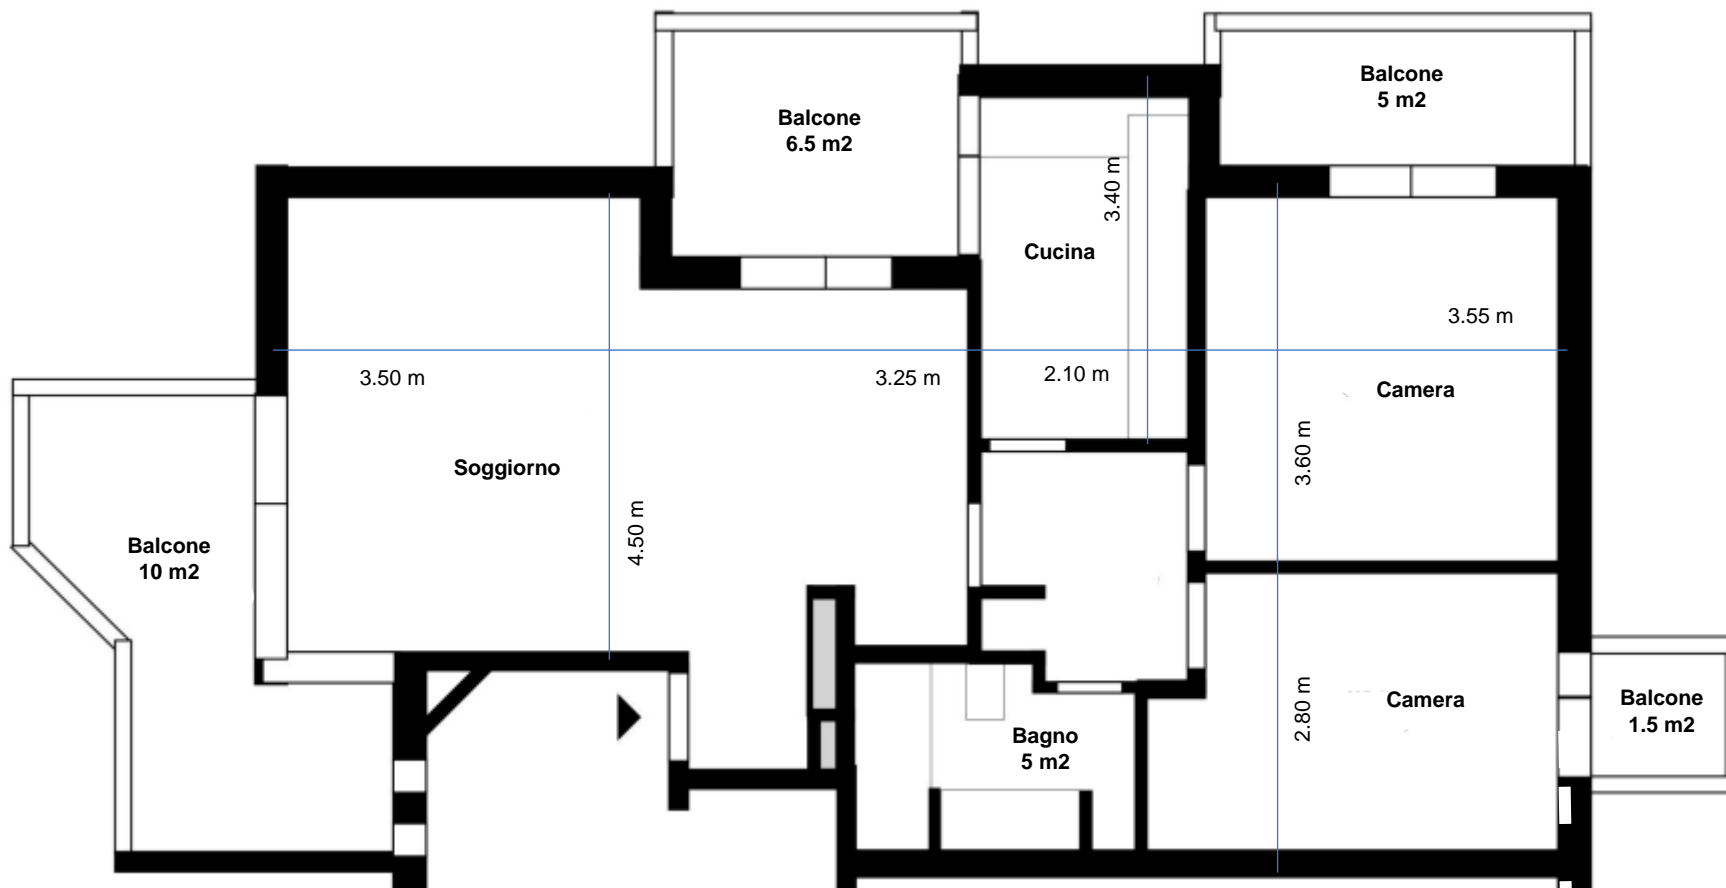

Indirizzo

Via Povrò 9, Massagno

Superficie abitativa

83 m²

Camere

3.5

Piano

4