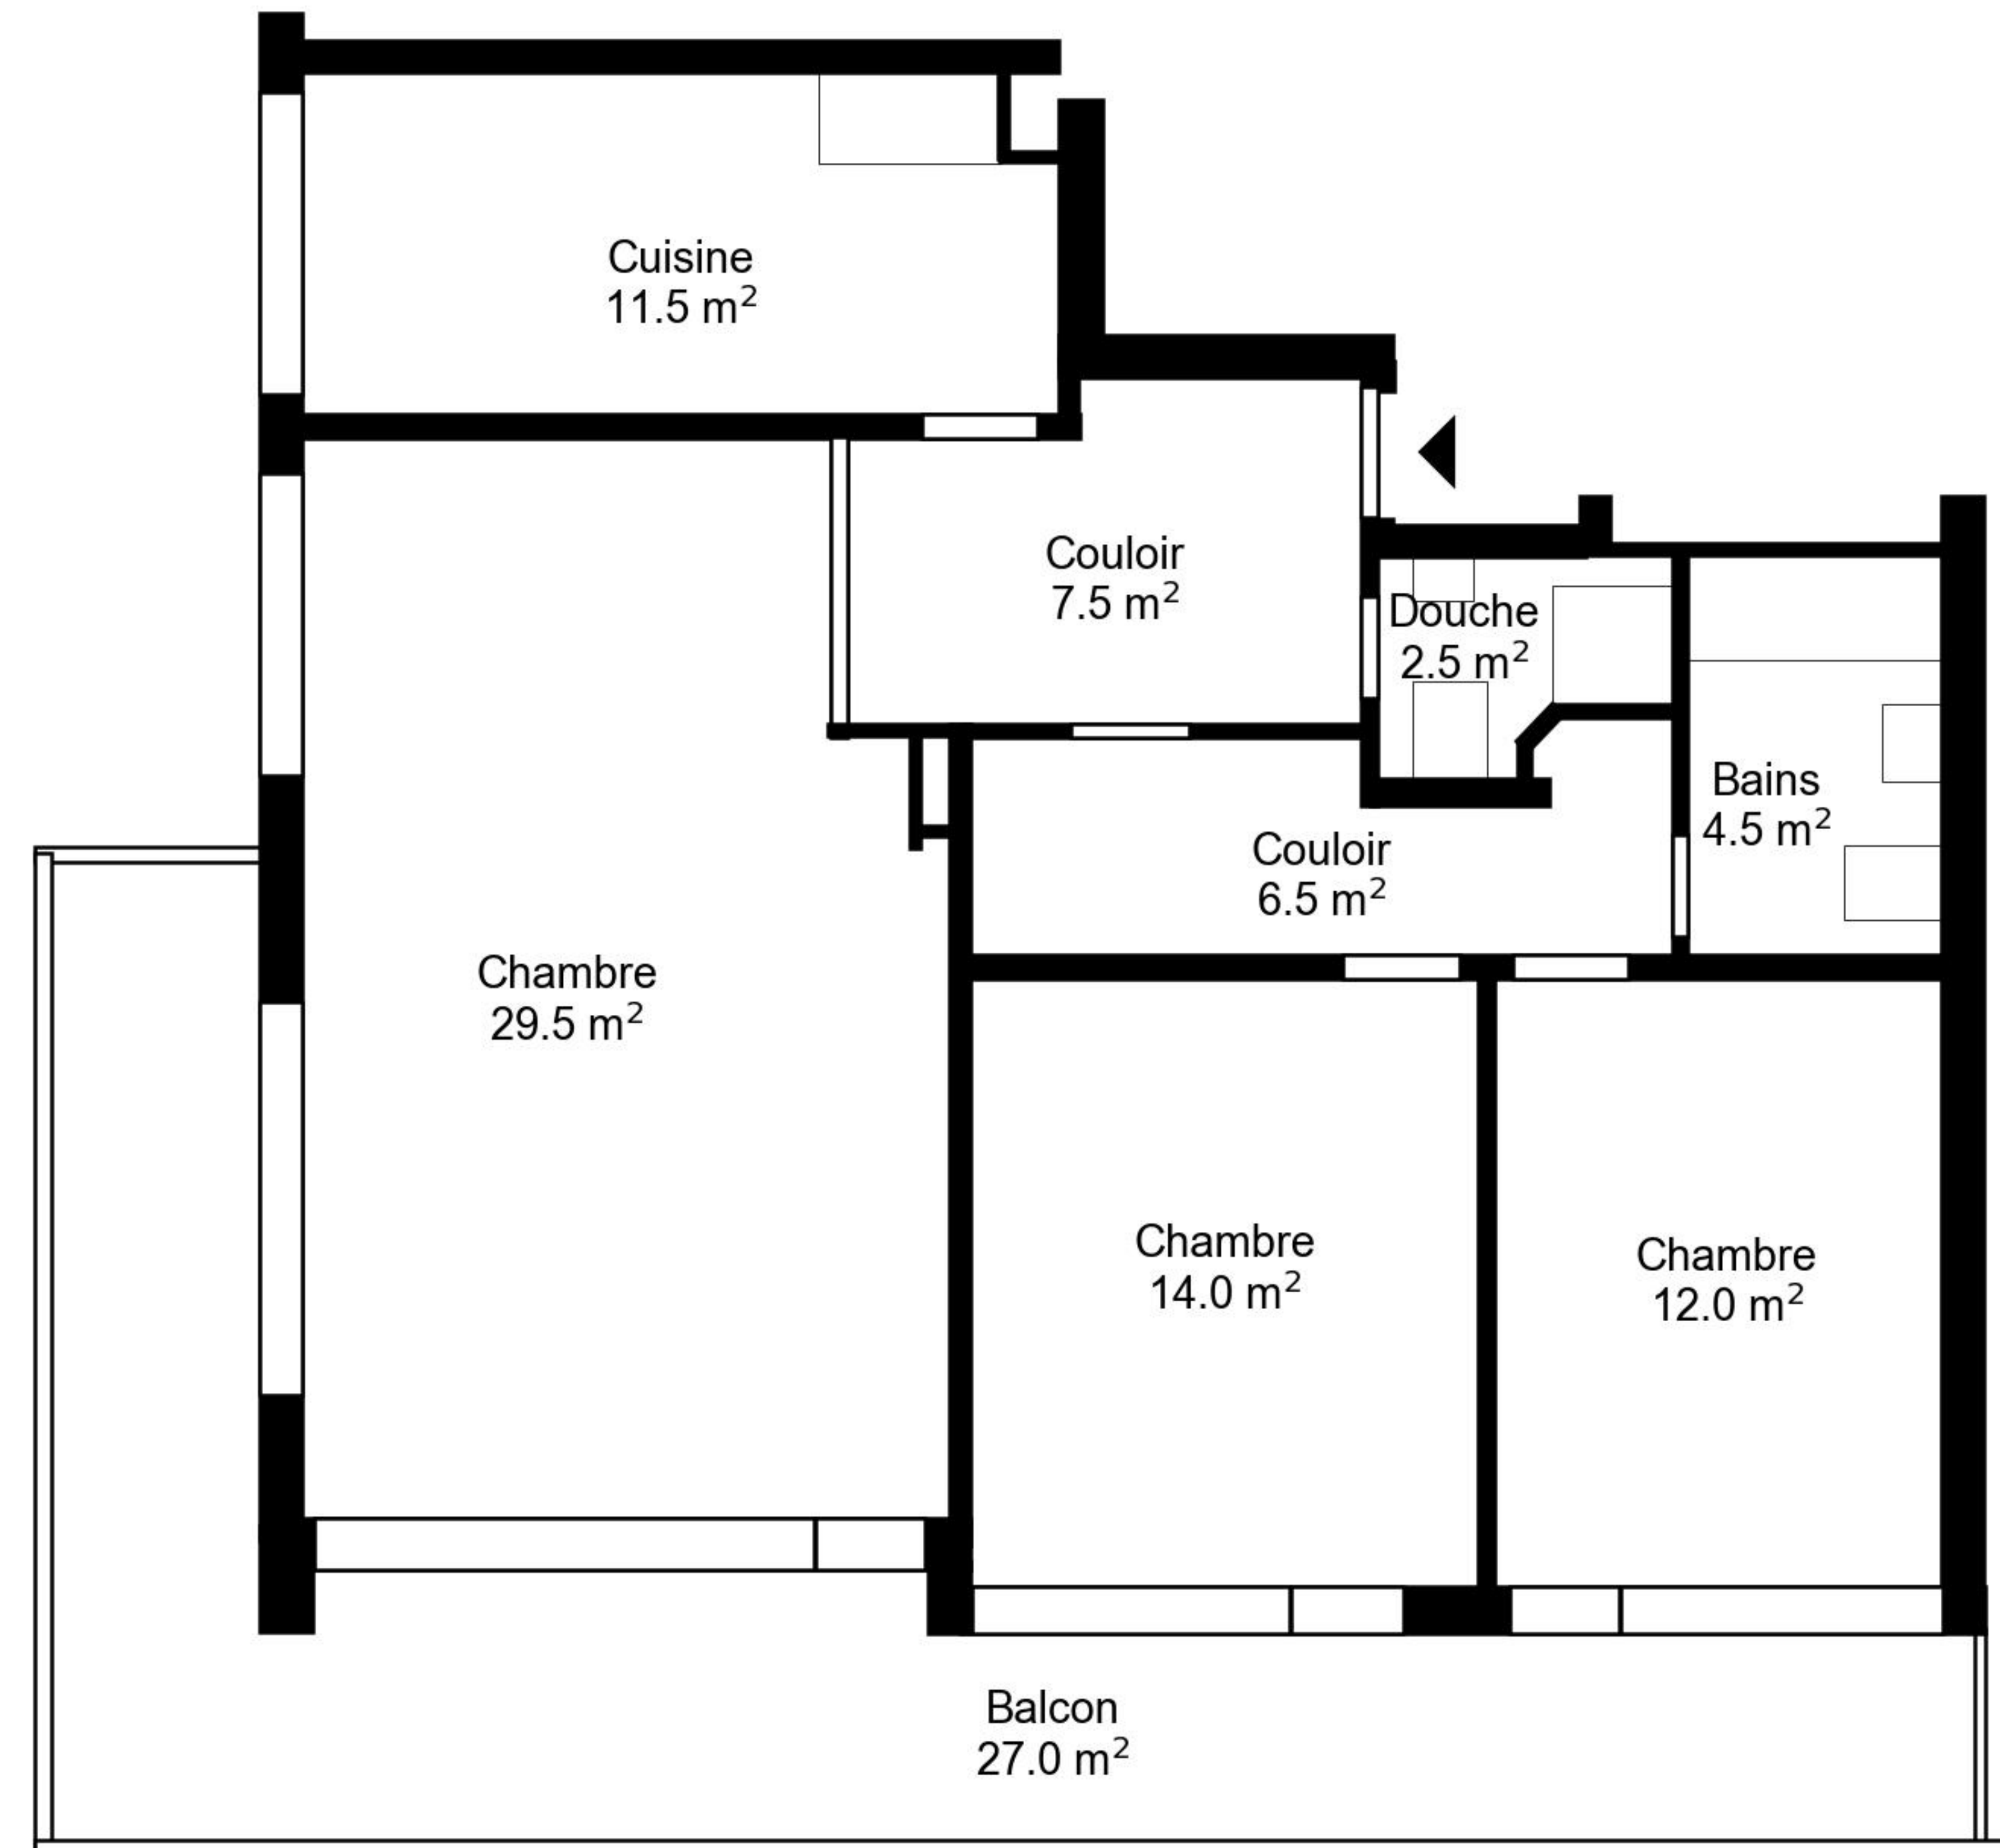

Plan

Adresse Avenue Victor-Ruffy 16b, Lausanne
Chambre 3

Espace à vivre 88 m²
Etage 3. Etage

Informations sans garantie. Nous nous réservons le droit d'apporter des modifications.