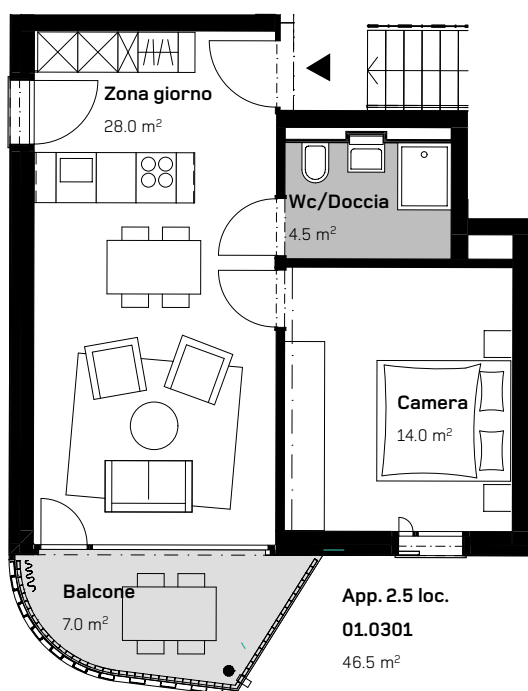

TORRETTA  
APPARTAMENTO 2.5 LOCALI  
TERZO PIANO

Via Ghiringhelli 57 e

APPARTAMENTO N.  
01.0301

**DATI SUPERFICIE:**  
Superficie netta: 46.5 m<sup>2</sup>  
Superficie esterna: 7.0 m<sup>2</sup>