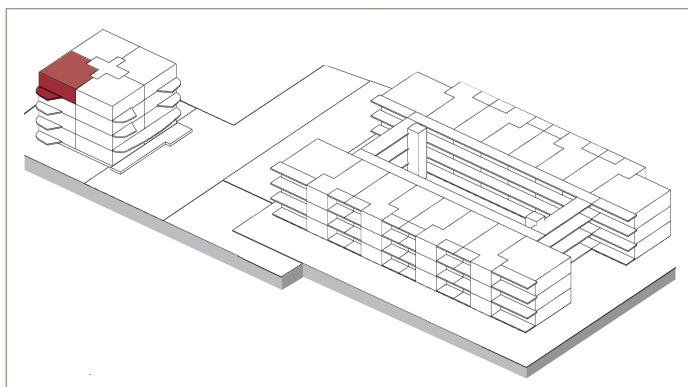

TORRETTA  
APPARTAMENTO 2.5 LOCALI  
TERZO PIANO

Via Ghiringhelli 57 e

APPARTAMENTO N.  
01.0301

**DATI SUPERFICIE:**  
Superficie netta: 46.5 m<sup>2</sup>  
Superficie esterna: 7.0 m<sup>2</sup>