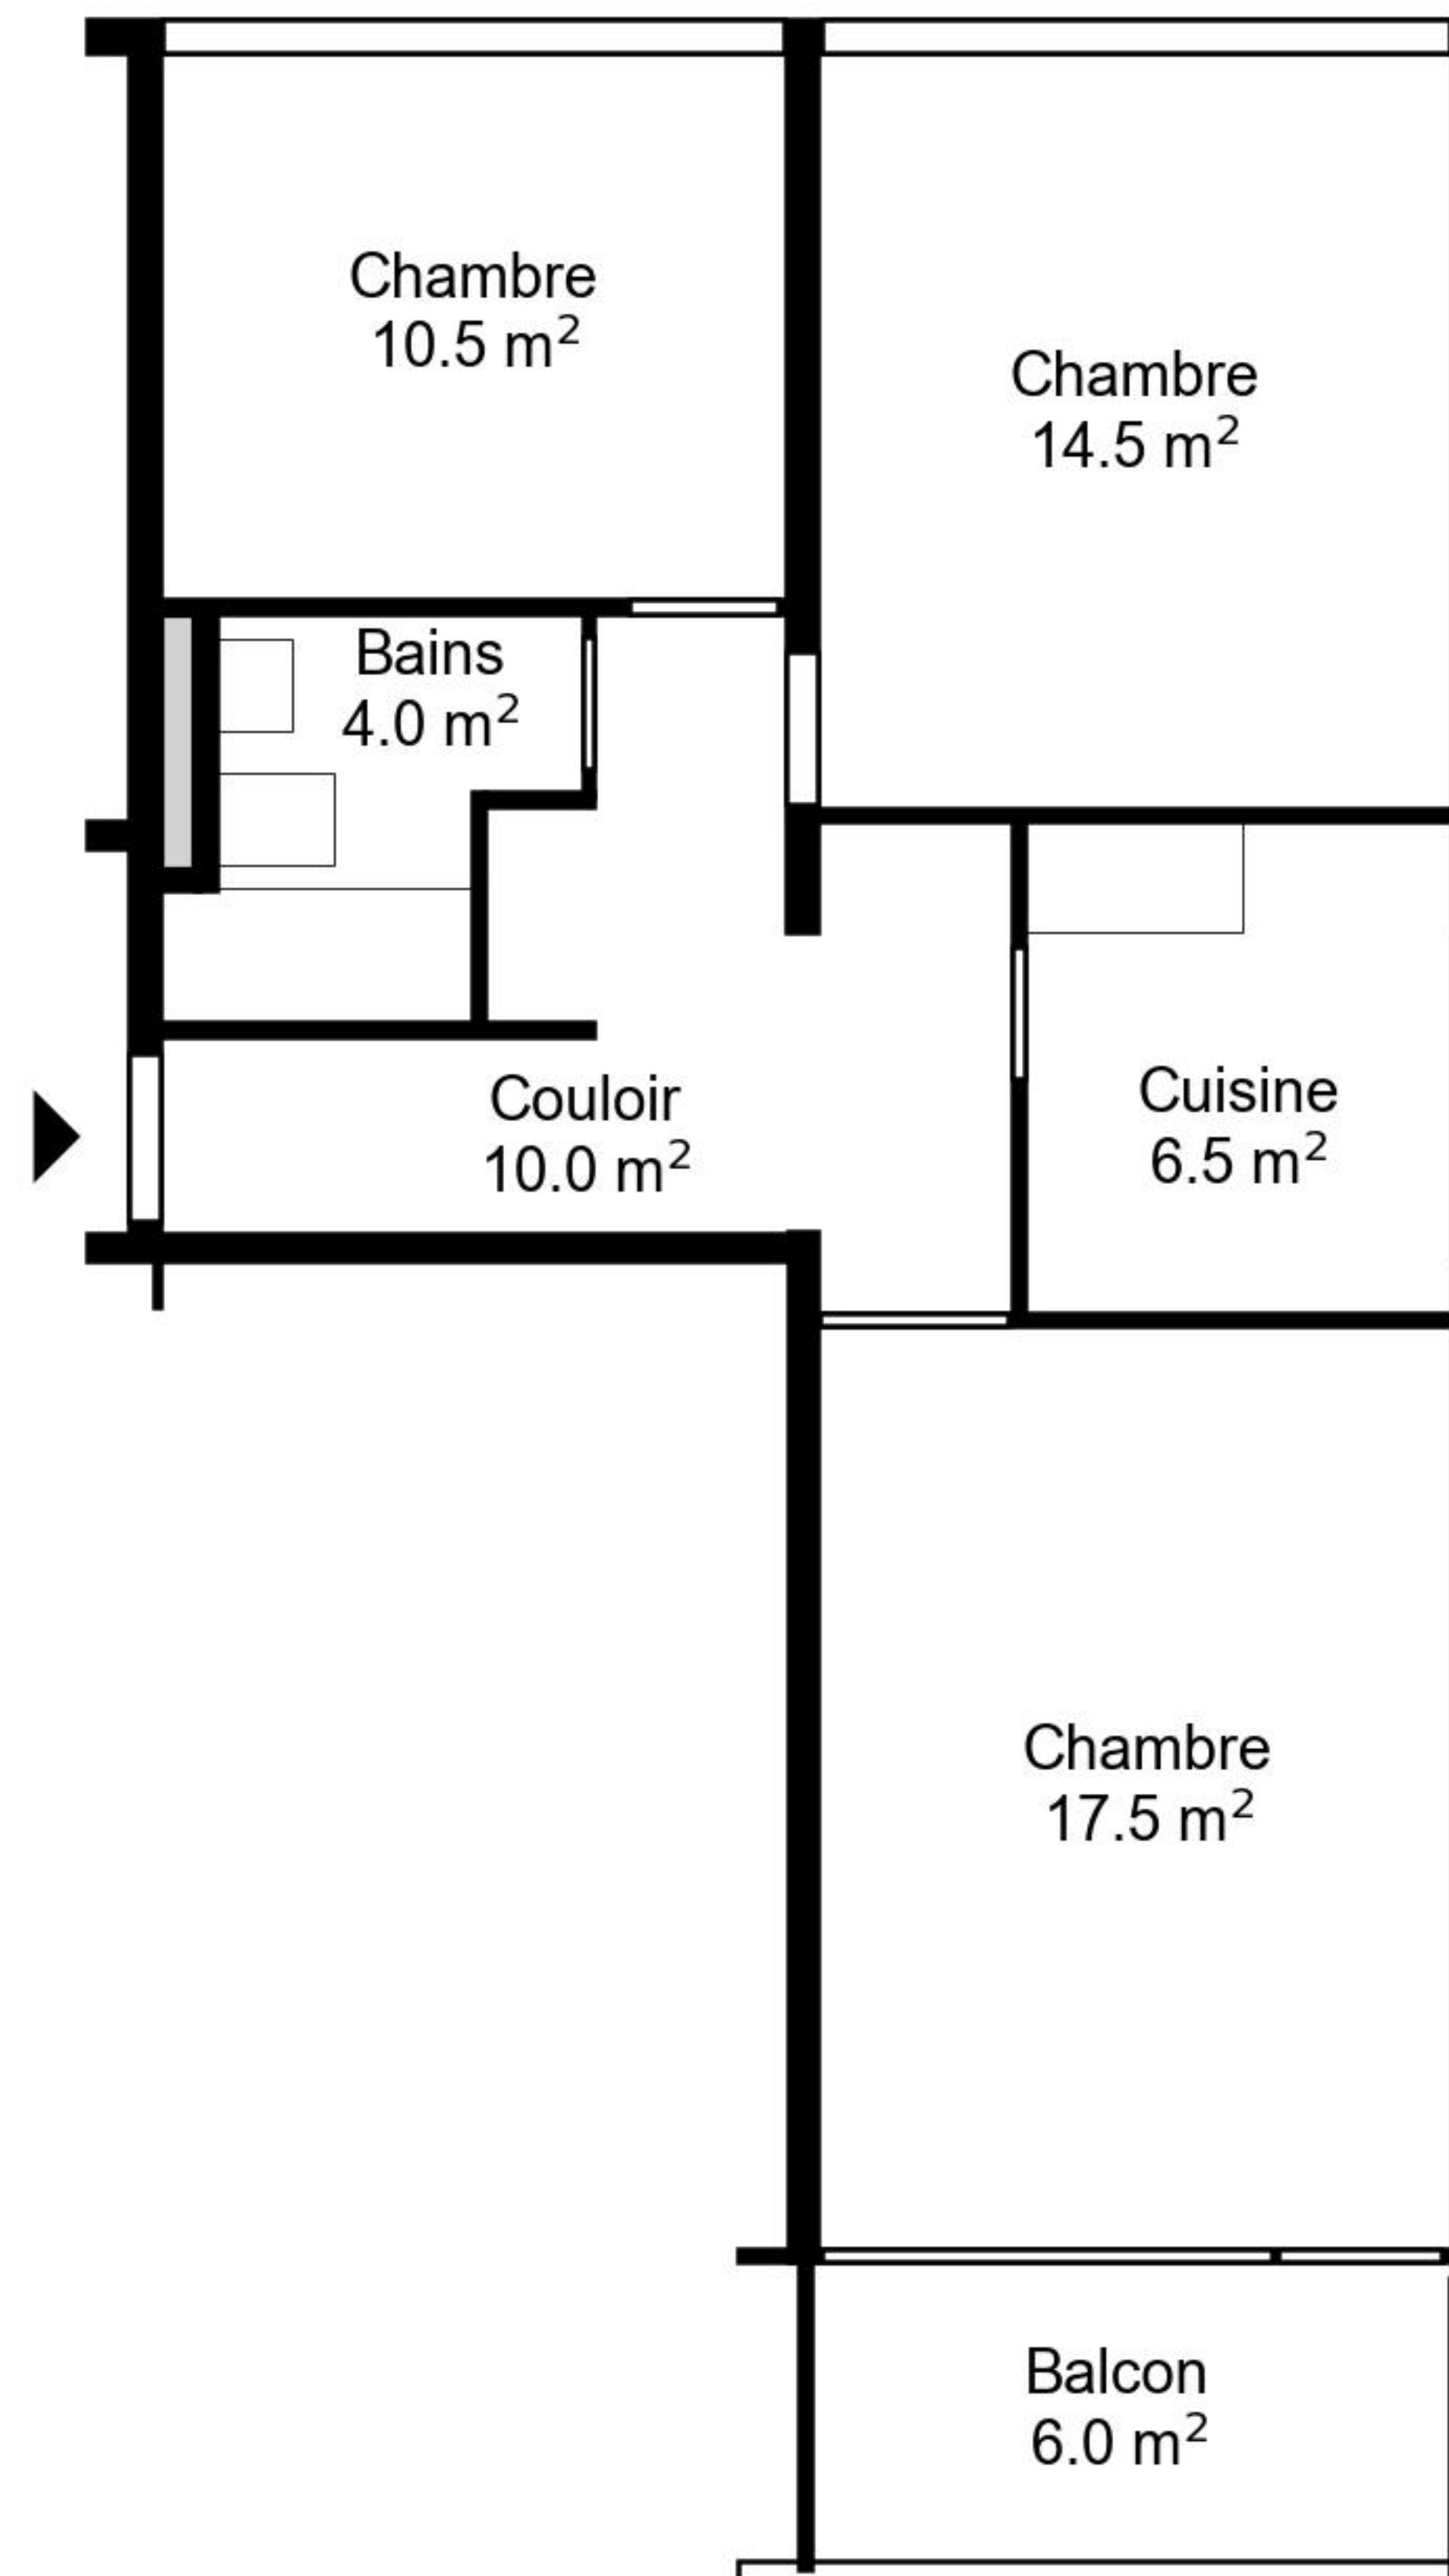

Plan

Adresse Chemin des Croisettes 9_11, Epalinges
Chambre 3
Espace à vivre 63 m²
Etage 2. Etage

Informations sans garantie. Nous nous réservons le droit d'apporter des modifications.