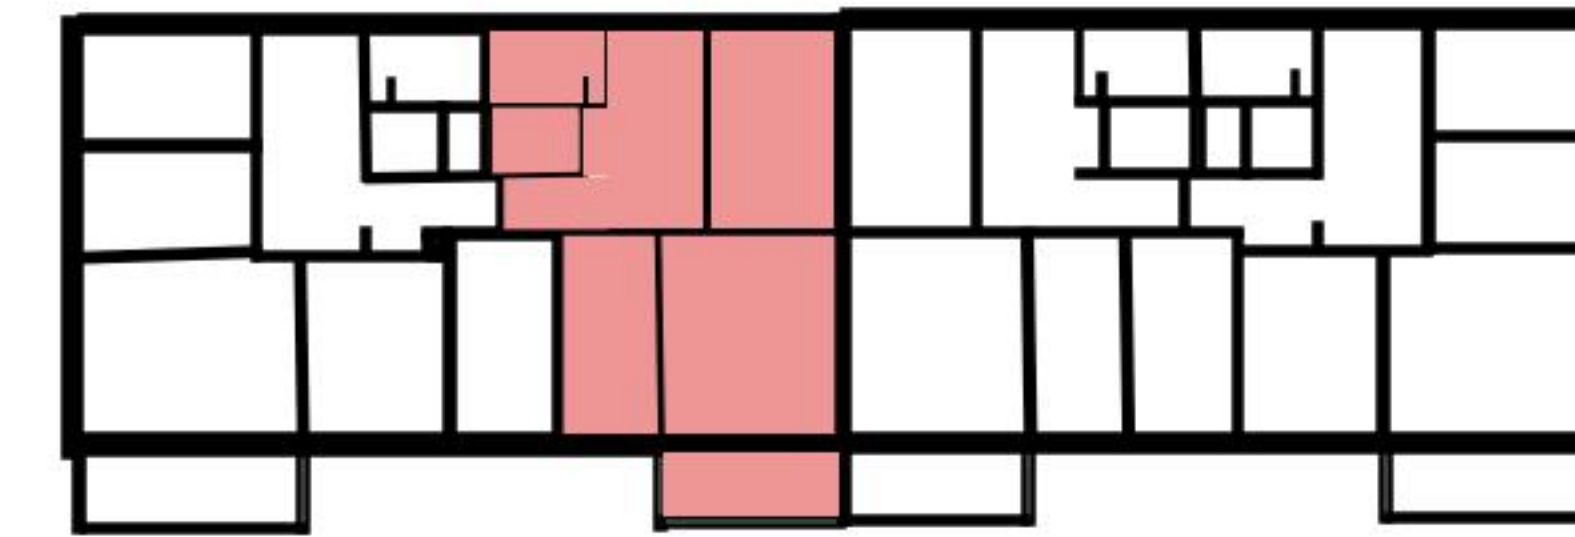

Grundriss

Adresse Quartierweg 3 3a, Jegenstorf
Zimmer 3.5

Wohnfläche 64 m²
Geschoss 3. Obergeschoss

Angaben ohne Gewähr. Änderungen
bleiben vorbehalten.

livit