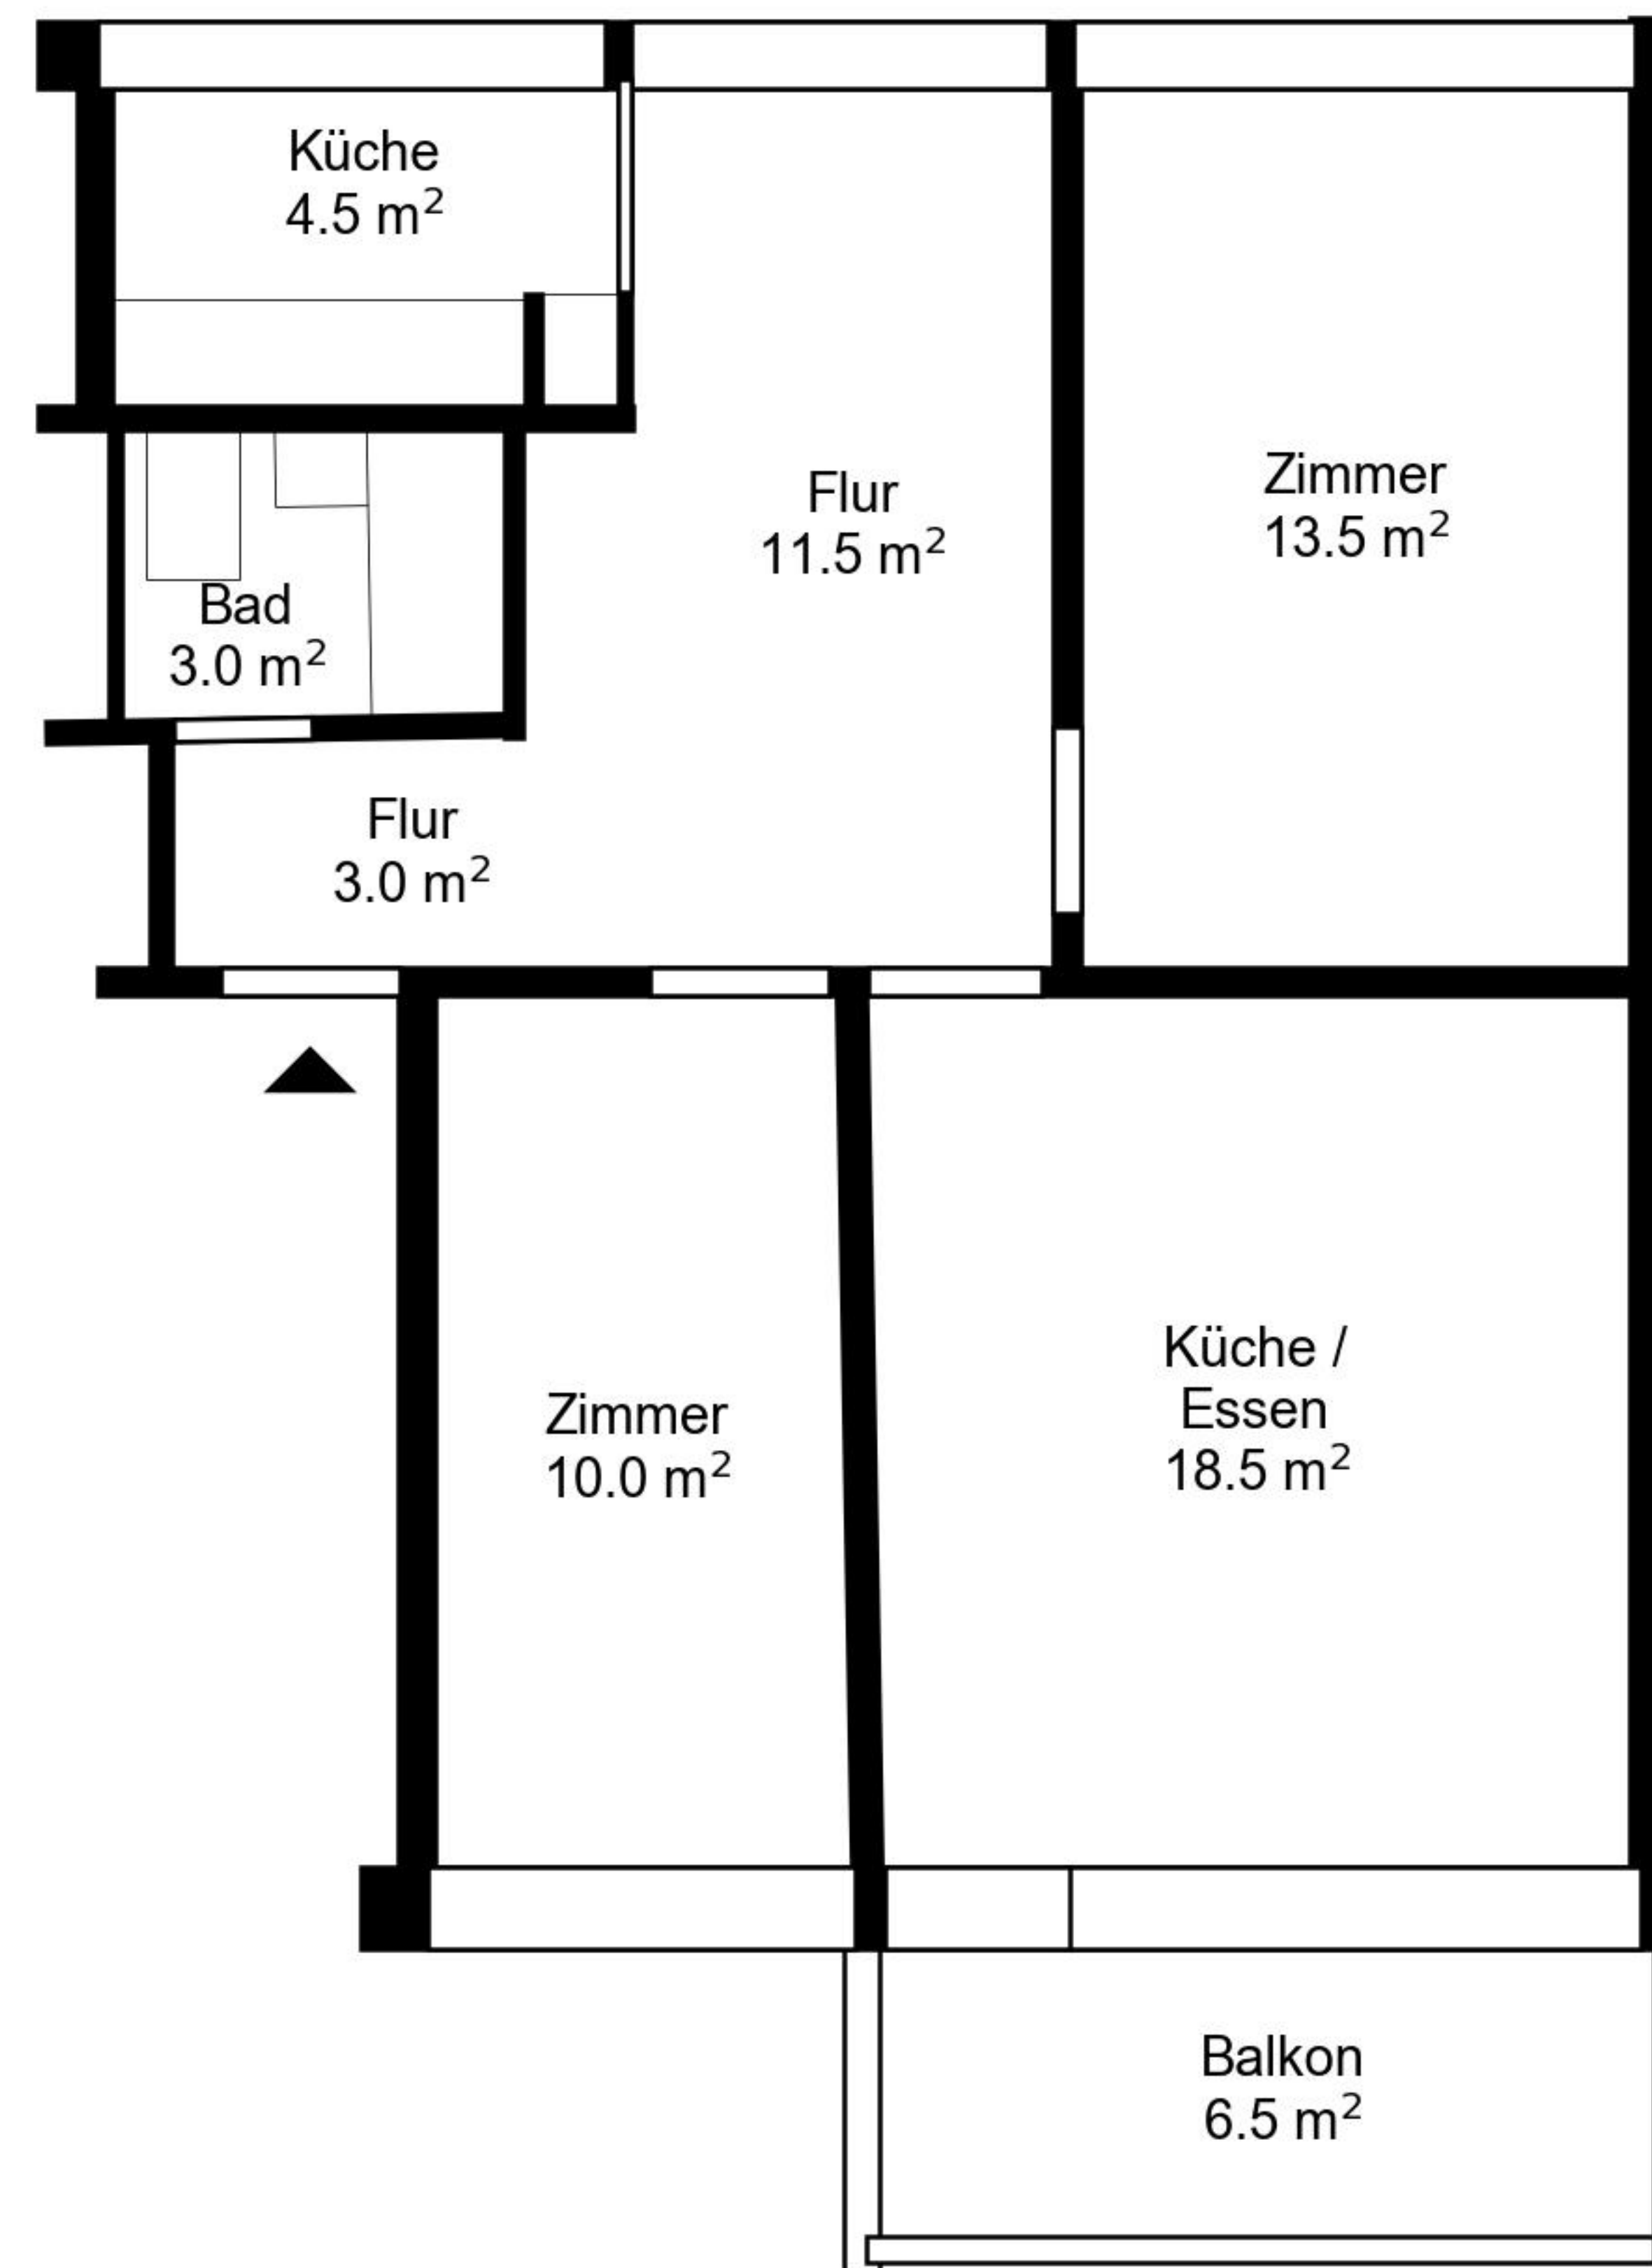

Grundriss

Adresse Quartierweg 3 3a, Jegenstorf
Zimmer 3.5

Wohnfläche 64 m²
Geschoss 3. Obergeschoss

Angaben ohne Gewähr. Änderungen
bleiben vorbehalten.

livit