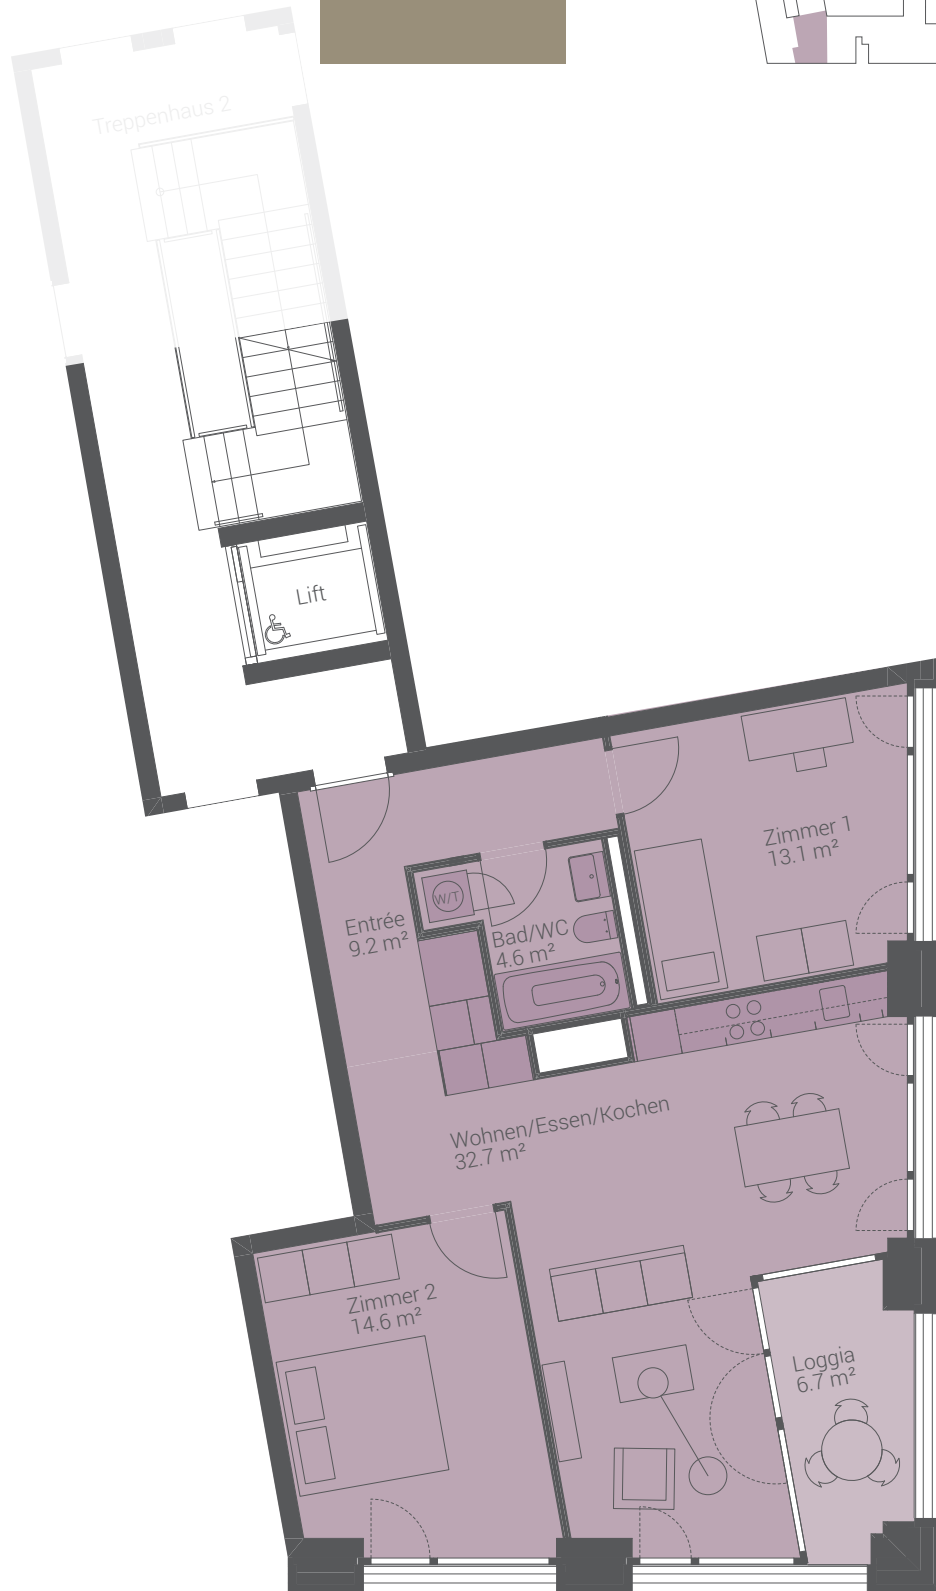

3½ ZIMMER

DORADO
REINACH

4. OBERGESCHOSS

WOHNFLÄCHE

74 m²

WOHNUNGSNUMMER

2.0405

LOGGIA

6.7 m²

KELLER

K18: 7.2 m²

Alle Angaben, Pläne, Zeichnungen usw. sind unverbindlich. Änderungen bleiben bis zur Bauvollendung vorbehalten.

1:100 0 1 2 5 m

www.dorado-reinach.ch