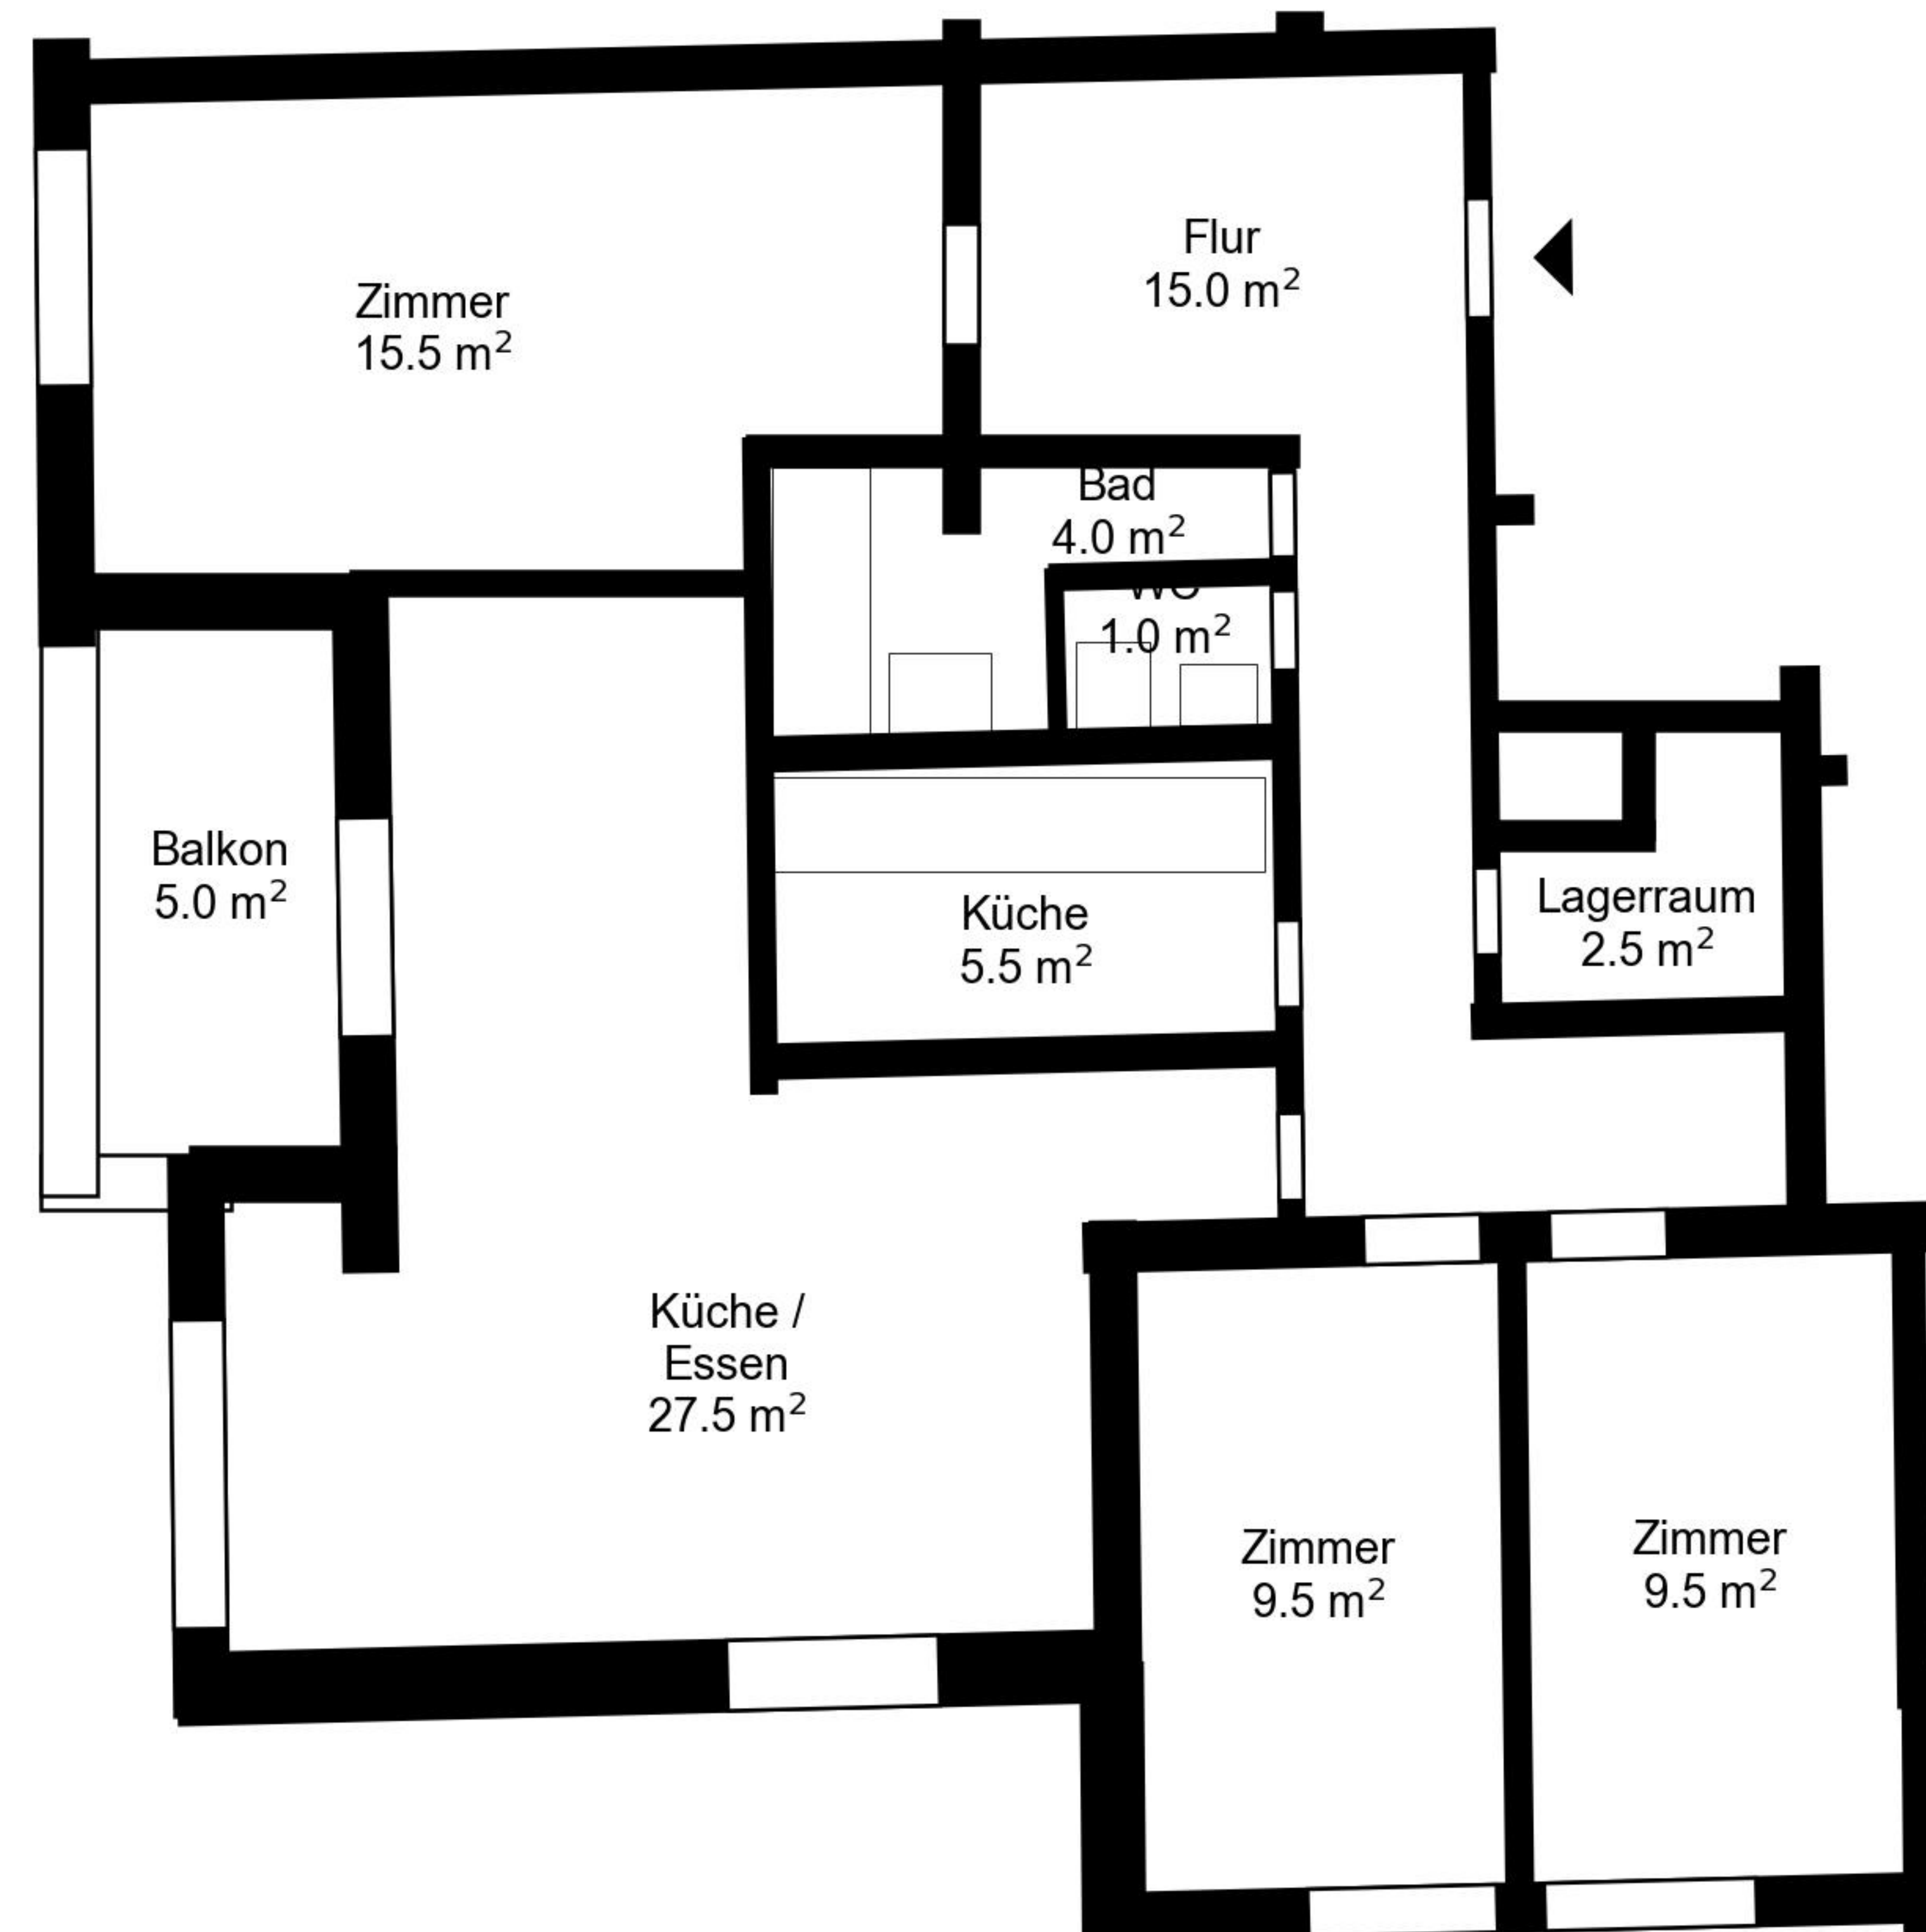

Grundriss

Adresse Zilstrasse 48, St. Gallen
Zimmer 4.5

Wohnfläche 90 m²
Geschoss 5. Obergeschoss

Angaben ohne Gewähr. Änderungen
bleiben vorbehalten.

livit